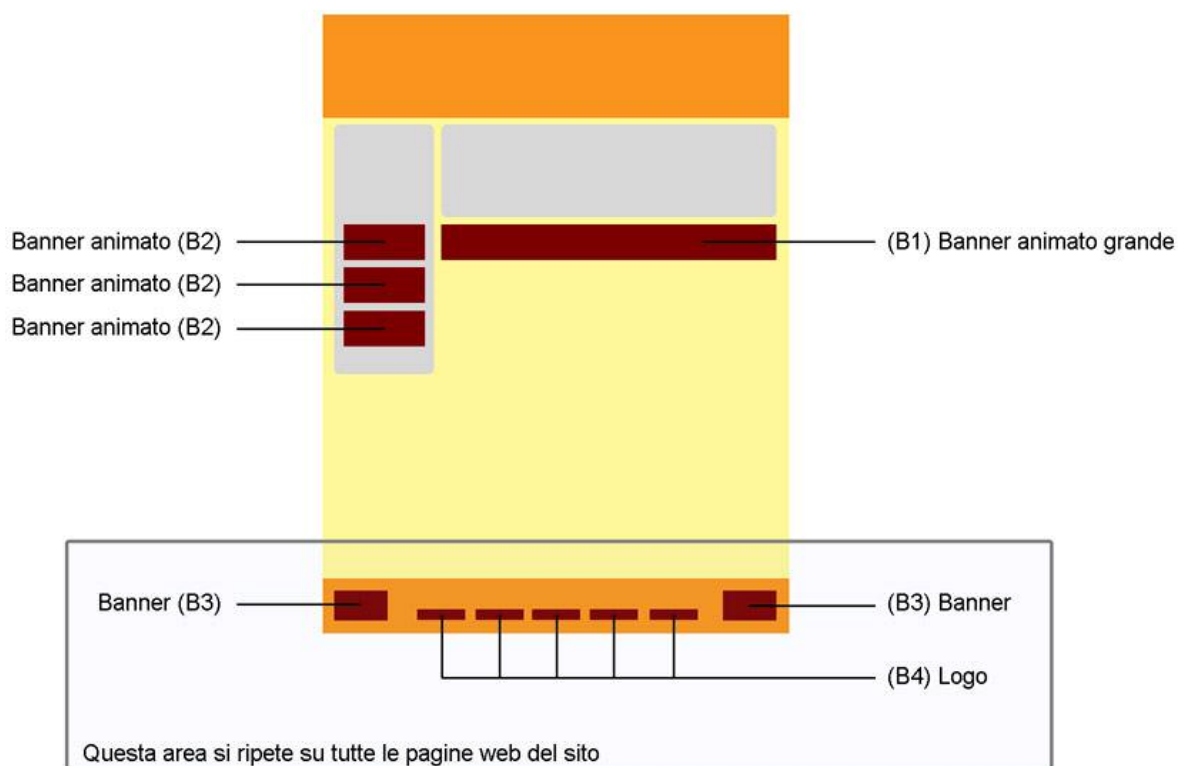

Di seguito riassumiamo tutte le possibili pubblicità che offriamo.

Possibili Banner e Loghi da inserire nelle pagine web:

1. (B1) Banner grande animato (in home page)
   - (B2) Banner animato (in home page)
   - (B3) Banner (in home page ed in tutte le pagine web)
   - (B4) Logo (in home page ed in tutte le pagine web)
   - (B5) Banner grande (in tutti i PDF da noi creati nel 2008 e scaricabili dal sito)
   - (B6) Banner (nelle gallerie fotografiche)
   - (B7) Logo (in tutti i PDF da noi creati nel 2008 e scaricabili dal sito)
   - (B8) Logo (nelle gallerie fotografiche)
2. Logo nella sezione "sponsor"
   Logo nella newsletter (circa 2 newsletter al mese)

Schema delle pubblicità sul sito (home page con la nuova struttura)

Le pagine web le puoi trovare all'indirizzo <http://www.arezzoatletica.it/>