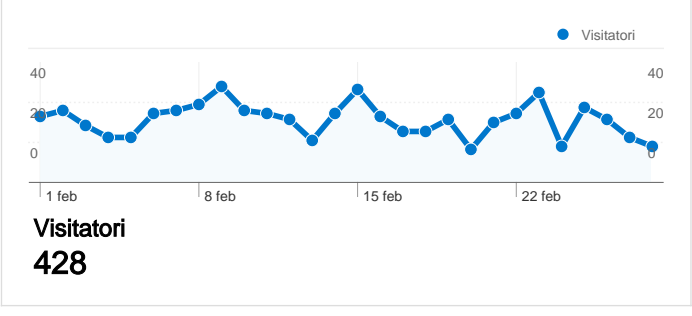

Uso del sito

Overlay mappa

Panoramica visitatori

Dettagli Paese/zona: Italy

690 visite provenienti da 10 Paesi/zone

Uso del sito

| Paese/zona | Visite | Pagine/Visita | Tempo medio sul sito | % visite nuove | Frequenza di rimbalzo |
|---------------|------------|---------------|----------------------|----------------|-----------------------|
| Italy | 676 | 2,38 | 00:01:14 | 54,88% | 70,56% |
| Switzerland | 3 | 7,00 | 00:02:21 | 100,00% | 33,33% |
| United States | 2 | 1,00 | 00:00:00 | 0,00% | 100,00% |
| Bulgaria | 2 | 1,00 | 00:00:00 | 100,00% | 100,00% |
| Ireland | 2 | 1,00 | 00:00:00 | 100,00% | 100,00% |
| Japan | 1 | 10,00 | 00:01:22 | 0,00% | 0,00% |
| France | 1 | 1,00 | 00:00:00 | 100,00% | 100,00% |
| San Marino | 1 | 3,00 | 00:00:33 | 100,00% | 0,00% |
| Tunisia | 1 | 1,00 | 00:00:00 | 100,00% | 100,00% |
| Ukraine | 1 | 1,00 | 00:00:00 | 100,00% | 100,00% |

428 persone hanno visitato questo sito

690 Visite

428 Visitatori unici assoluti

1.654 Visualizzazioni di pagina

2,40 Media visualizzazioni di pagina

00:01:13 Tempo sul sito

70,58% Frequenza di rimbalzo

55,36% Visite nuove