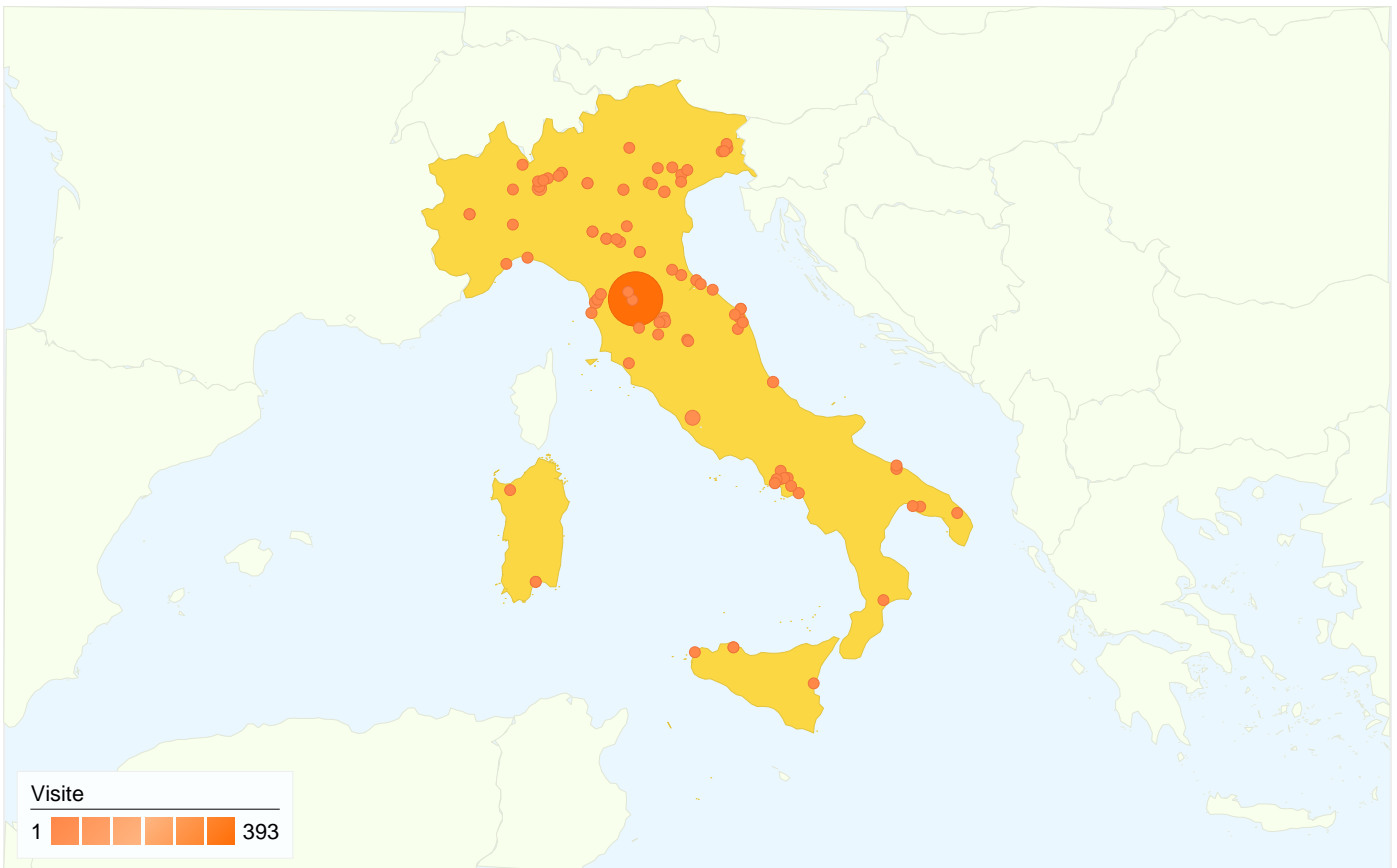

Uso del sito

Overlay mappa

Panoramica visitatori

Dettagli Paese/zona: Italy

690 visite provenienti da 10 Paesi/zone

Uso del sito

| Paese/zona | Visite | Pagine/Visita | Tempo medio sul sito | % visite nuove | Frequenza di rimbalzo |
|---------------|------------|---------------|----------------------|----------------|-----------------------|
| Italy | 676 | 2,38 | 00:01:14 | 54,88% | 70,56% |
| Switzerland | 3 | 7,00 | 00:02:21 | 100,00% | 33,33% |
| United States | 2 | 1,00 | 00:00:00 | 0,00% | 100,00% |
| Bulgaria | 2 | 1,00 | 00:00:00 | 100,00% | 100,00% |
| Ireland | 2 | 1,00 | 00:00:00 | 100,00% | 100,00% |
| Japan | 1 | 10,00 | 00:01:22 | 0,00% | 0,00% |
| France | 1 | 1,00 | 00:00:00 | 100,00% | 100,00% |
| San Marino | 1 | 3,00 | 00:00:33 | 100,00% | 0,00% |
| Tunisia | 1 | 1,00 | 00:00:00 | 100,00% | 100,00% |
| Ukraine | 1 | 1,00 | 00:00:00 | 100,00% | 100,00% |

1 - 10 di 10

Questo Paese/zona ha generato 676 visite provenienti da 91 città

Uso del sito

| Visite | Pagine/Visita | Tempo medio sul sito | % visite nuove | Frequenza di rimbalzo | |
|--|---|--|---|---|-----------------------|
| 676 % del totale del sito: 97,97% | 2,38 Media sito: 2,40 (-0,58%) | 00:01:14 Media sito: 00:01:13 (0,98%) | 54,88% Media sito: 55,36% (-0,87%) | 70,56% Media sito: 70,58% (-0,02%) | |
| Città | Visite | Pagine/Visita | Tempo medio sul sito | % visite nuove | Frequenza di rimbalzo |
| Florence | 393 | 2,58 | 00:01:18 | 35,11% | 72,52% |
| Rome | 37 | 1,59 | 00:01:15 | 86,49% | 78,38% |
| Milan | 33 | 1,85 | 00:00:27 | 78,79% | 72,73% |
| Arezzo | 17 | 2,47 | 00:01:04 | 29,41% | 58,82% |
| Pisa | 14 | 1,86 | 00:00:48 | 85,71% | 57,14% |
| Arezzo | 11 | 5,64 | 00:01:25 | 54,55% | 54,55% |
| Torino | 8 | 1,75 | 00:04:46 | 87,50% | 62,50% |
| San Giuliano Terme | 6 | 2,00 | 00:00:22 | 83,33% | 66,67% |
| Perugia | 6 | 8,33 | 00:01:23 | 66,67% | 50,00% |
| Bologna | 6 | 3,67 | 00:05:50 | 83,33% | 33,33% |