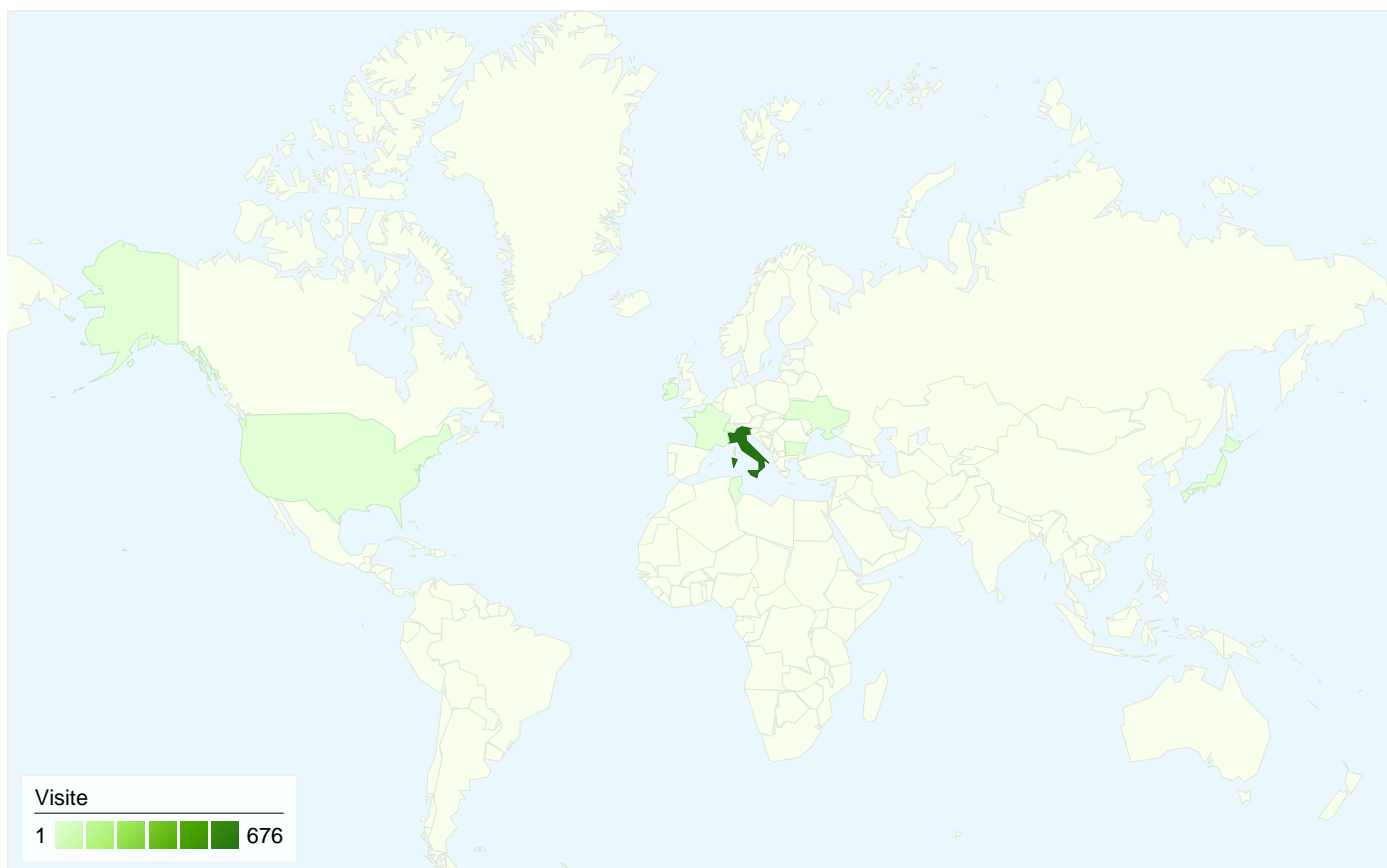

Uso del sito

Overlay mappa

Panoramica visitatori

Dettagli Paese/zona: Italy

690 visite provenienti da 10 Paesi/zone

Uso del sito

| Paese/zona | Visite | Pagine/Visita | Tempo medio sul sito | % visite nuove | Frequenza di rimbalzo |
|---------------|------------|---------------|----------------------|----------------|-----------------------|
| Italy | 676 | 2,38 | 00:01:14 | 54,88% | 70,56% |
| Switzerland | 3 | 7,00 | 00:02:21 | 100,00% | 33,33% |
| United States | 2 | 1,00 | 00:00:00 | 0,00% | 100,00% |
| Bulgaria | 2 | 1,00 | 00:00:00 | 100,00% | 100,00% |
| Ireland | 2 | 1,00 | 00:00:00 | 100,00% | 100,00% |
| Japan | 1 | 10,00 | 00:01:22 | 0,00% | 0,00% |
| France | 1 | 1,00 | 00:00:00 | 100,00% | 100,00% |
| San Marino | 1 | 3,00 | 00:00:33 | 100,00% | 0,00% |
| Tunisia | 1 | 1,00 | 00:00:00 | 100,00% | 100,00% |
| Ukraine | 1 | 1,00 | 00:00:00 | 100,00% | 100,00% |

1 - 10 di 10

Questo Paese/zona ha generato 676 visite provenienti da 91 città

Uso del sito

| Visite | Pagine/Visita | Tempo medio sul sito | % visite nuove | Frequenza di rimbalzo | |
|--|---|--|---|---|-----------------------|
| 676 % del totale del sito: 97,97% | 2,38 Media sito: 2,40 (-0,58%) | 00:01:14 Media sito: 00:01:13 (0,98%) | 54,88% Media sito: 55,36% (-0,87%) | 70,56% Media sito: 70,58% (-0,02%) | |
| Città | Visite | Pagine/Visita | Tempo medio sul sito | % visite nuove | Frequenza di rimbalzo |
| Florence | 393 | 2,58 | 00:01:18 | 35,11% | 72,52% |
| Rome | 37 | 1,59 | 00:01:15 | 86,49% | 78,38% |
| Milan | 33 | 1,85 | 00:00:27 | 78,79% | 72,73% |
| Arezzo | 17 | 2,47 | 00:01:04 | 29,41% | 58,82% |
| Pisa | 14 | 1,86 | 00:00:48 | 85,71% | 57,14% |
| Arezzo | 11 | 5,64 | 00:01:25 | 54,55% | 54,55% |
| Torino | 8 | 1,75 | 00:04:46 | 87,50% | 62,50% |
| San Giuliano Terme | 6 | 2,00 | 00:00:22 | 83,33% | 66,67% |
| Perugia | 6 | 8,33 | 00:01:23 | 66,67% | 50,00% |
| Bologna | 6 | 3,67 | 00:05:50 | 83,33% | 33,33% |