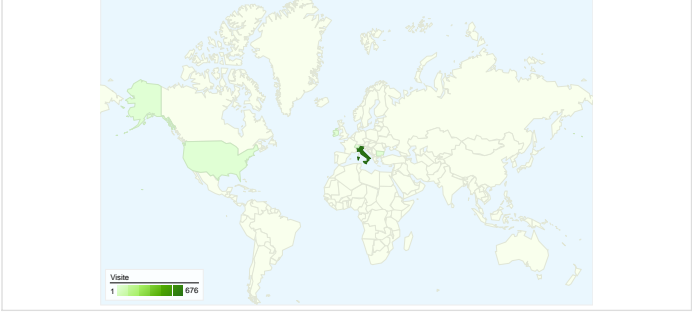

Uso del sito

Overlay mappa

Panoramica visitatori

Dettagli Paese/zona: Italy

690 visite provenienti da 10 Paesi/zone

Uso del sito

| Paese/zona | Visite | Pagine/Visita | Tempo medio sul sito | % visite nuove | Frequenza di rimbalzo |
|---------------|------------|---------------|----------------------|----------------|-----------------------|
| Italy | 676 | 2,38 | 00:01:14 | 54,88% | 70,56% |
| Switzerland | 3 | 7,00 | 00:02:21 | 100,00% | 33,33% |
| United States | 2 | 1,00 | 00:00:00 | 0,00% | 100,00% |
| Bulgaria | 2 | 1,00 | 00:00:00 | 100,00% | 100,00% |
| Ireland | 2 | 1,00 | 00:00:00 | 100,00% | 100,00% |
| Japan | 1 | 10,00 | 00:01:22 | 0,00% | 0,00% |
| France | 1 | 1,00 | 00:00:00 | 100,00% | 100,00% |
| San Marino | 1 | 3,00 | 00:00:33 | 100,00% | 0,00% |
| Tunisia | 1 | 1,00 | 00:00:00 | 100,00% | 100,00% |
| Ukraine | 1 | 1,00 | 00:00:00 | 100,00% | 100,00% |

1 - 10 di 10

Questo Paese/zona ha generato 676 visite provenienti da 91 città

Uso del sito

| Visite | Pagine/Visita | Tempo medio sul sito | % visite nuove | Frequenza di rimbalzo | |
|--|---|--|---|---|-----------------------|
| 676 % del totale del sito: 97,97% | 2,38 Media sito: 2,40 (-0,58%) | 00:01:14 Media sito: 00:01:13 (0,98%) | 54,88% Media sito: 55,36% (-0,87%) | 70,56% Media sito: 70,58% (-0,02%) | |
| Città | Visite | Pagine/Visita | Tempo medio sul sito | % visite nuove | Frequenza di rimbalzo |
| Florence | 393 | 2,58 | 00:01:18 | 35,11% | 72,52% |
| Rome | 37 | 1,59 | 00:01:15 | 86,49% | 78,38% |
| Milan | 33 | 1,85 | 00:00:27 | 78,79% | 72,73% |
| Arezzo | 17 | 2,47 | 00:01:04 | 29,41% | 58,82% |
| Pisa | 14 | 1,86 | 00:00:48 | 85,71% | 57,14% |
| Arezzo | 11 | 5,64 | 00:01:25 | 54,55% | 54,55% |
| Torino | 8 | 1,75 | 00:04:46 | 87,50% | 62,50% |
| San Giuliano Terme | 6 | 2,00 | 00:00:22 | 83,33% | 66,67% |
| Perugia | 6 | 8,33 | 00:01:23 | 66,67% | 50,00% |
| Bologna | 6 | 3,67 | 00:05:50 | 83,33% | 33,33% |