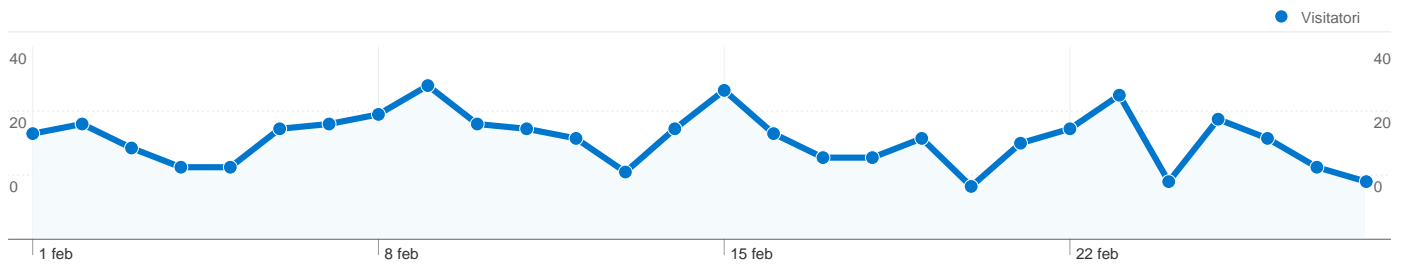

Uso del sito

Overlay mappa

Panoramica visitatori

Dettagli Paese/zona: Italy

690 visite provenienti da 10 Paesi/zone

Uso del sito

| Paese/zona | Visite | Pagine/Visita | Tempo medio sul sito | % visite nuove | Frequenza di rimbalzo |
|---------------|------------|---------------|----------------------|----------------|-----------------------|
| Italy | 676 | 2,38 | 00:01:14 | 54,88% | 70,56% |
| Switzerland | 3 | 7,00 | 00:02:21 | 100,00% | 33,33% |
| United States | 2 | 1,00 | 00:00:00 | 0,00% | 100,00% |
| Bulgaria | 2 | 1,00 | 00:00:00 | 100,00% | 100,00% |
| Ireland | 2 | 1,00 | 00:00:00 | 100,00% | 100,00% |
| Japan | 1 | 10,00 | 00:01:22 | 0,00% | 0,00% |
| France | 1 | 1,00 | 00:00:00 | 100,00% | 100,00% |
| San Marino | 1 | 3,00 | 00:00:33 | 100,00% | 0,00% |
| Tunisia | 1 | 1,00 | 00:00:00 | 100,00% | 100,00% |
| Ukraine | 1 | 1,00 | 00:00:00 | 100,00% | 100,00% |

1 - 10 di 10

Questo Paese/zona ha generato 676 visite provenienti da 91 città

Uso del sito

| Visite | Pagine/Visita | Tempo medio sul sito | % visite nuove | Frequenza di rimbalzo | |
|--|---|--|---|---|-----------------------|
| 676 % del totale del sito: 97,97% | 2,38 Media sito: 2,40 (-0,58%) | 00:01:14 Media sito: 00:01:13 (0,98%) | 54,88% Media sito: 55,36% (-0,87%) | 70,56% Media sito: 70,58% (-0,02%) | |
| Città | Visite | Pagine/Visita | Tempo medio sul sito | % visite nuove | Frequenza di rimbalzo |
| Florence | 393 | 2,58 | 00:01:18 | 35,11% | 72,52% |
| Rome | 37 | 1,59 | 00:01:15 | 86,49% | 78,38% |
| Milan | 33 | 1,85 | 00:00:27 | 78,79% | 72,73% |
| Arezzo | 17 | 2,47 | 00:01:04 | 29,41% | 58,82% |
| Pisa | 14 | 1,86 | 00:00:48 | 85,71% | 57,14% |
| Arezzo | 11 | 5,64 | 00:01:25 | 54,55% | 54,55% |
| Torino | 8 | 1,75 | 00:04:46 | 87,50% | 62,50% |
| San Giuliano Terme | 6 | 2,00 | 00:00:22 | 83,33% | 66,67% |
| Perugia | 6 | 8,33 | 00:01:23 | 66,67% | 50,00% |
| Bologna | 6 | 3,67 | 00:05:50 | 83,33% | 33,33% |