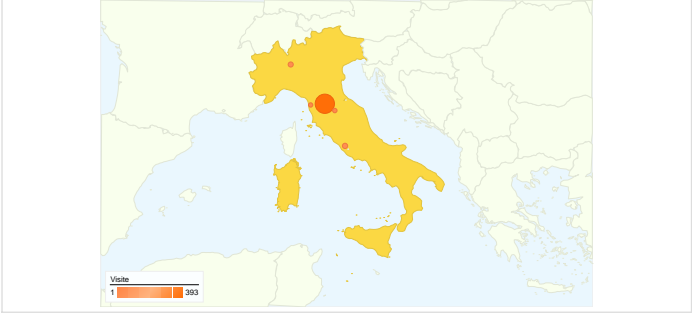

Uso del sito

Overlay mappa

Panoramica visitatori

Dettagli Paese/zona: Italy

690 visite provenienti da 10 Paesi/zone

Uso del sito

| Paese/zona | Visite | Pagine/Visita | Tempo medio sul sito | % visite nuove | Frequenza di rimbalzo |
|---------------|------------|---------------|----------------------|----------------|-----------------------|
| Italy | 676 | 2,38 | 00:01:14 | 54,88% | 70,56% |
| Switzerland | 3 | 7,00 | 00:02:21 | 100,00% | 33,33% |
| United States | 2 | 1,00 | 00:00:00 | 0,00% | 100,00% |
| Bulgaria | 2 | 1,00 | 00:00:00 | 100,00% | 100,00% |
| Ireland | 2 | 1,00 | 00:00:00 | 100,00% | 100,00% |
| Japan | 1 | 10,00 | 00:01:22 | 0,00% | 0,00% |
| France | 1 | 1,00 | 00:00:00 | 100,00% | 100,00% |
| San Marino | 1 | 3,00 | 00:00:33 | 100,00% | 0,00% |
| Tunisia | 1 | 1,00 | 00:00:00 | 100,00% | 100,00% |
| Ukraine | 1 | 1,00 | 00:00:00 | 100,00% | 100,00% |

1 - 10 di 10

Questo Paese/zona ha generato 676 visite provenienti da 91 città

Uso del sito

| Visite | Pagine/Visita | Tempo medio sul sito | % visite nuove | Frequenza di rimbalzo | |
|--|---|--|---|---|-----------------------|
| 676 % del totale del sito: 97,97% | 2,38 Media sito: 2,40 (-0,58%) | 00:01:14 Media sito: 00:01:13 (0,98%) | 54,88% Media sito: 55,36% (-0,87%) | 70,56% Media sito: 70,58% (-0,02%) | |
| Città | Visite | Pagine/Visita | Tempo medio sul sito | % visite nuove | Frequenza di rimbalzo |
| Florence | 393 | 2,58 | 00:01:18 | 35,11% | 72,52% |
| Rome | 37 | 1,59 | 00:01:15 | 86,49% | 78,38% |
| Milan | 33 | 1,85 | 00:00:27 | 78,79% | 72,73% |
| Arezzo | 17 | 2,47 | 00:01:04 | 29,41% | 58,82% |
| Pisa | 14 | 1,86 | 00:00:48 | 85,71% | 57,14% |
| Arezzo | 11 | 5,64 | 00:01:25 | 54,55% | 54,55% |
| Torino | 8 | 1,75 | 00:04:46 | 87,50% | 62,50% |
| San Giuliano Terme | 6 | 2,00 | 00:00:22 | 83,33% | 66,67% |
| Perugia | 6 | 8,33 | 00:01:23 | 66,67% | 50,00% |
| Bologna | 6 | 3,67 | 00:05:50 | 83,33% | 33,33% |