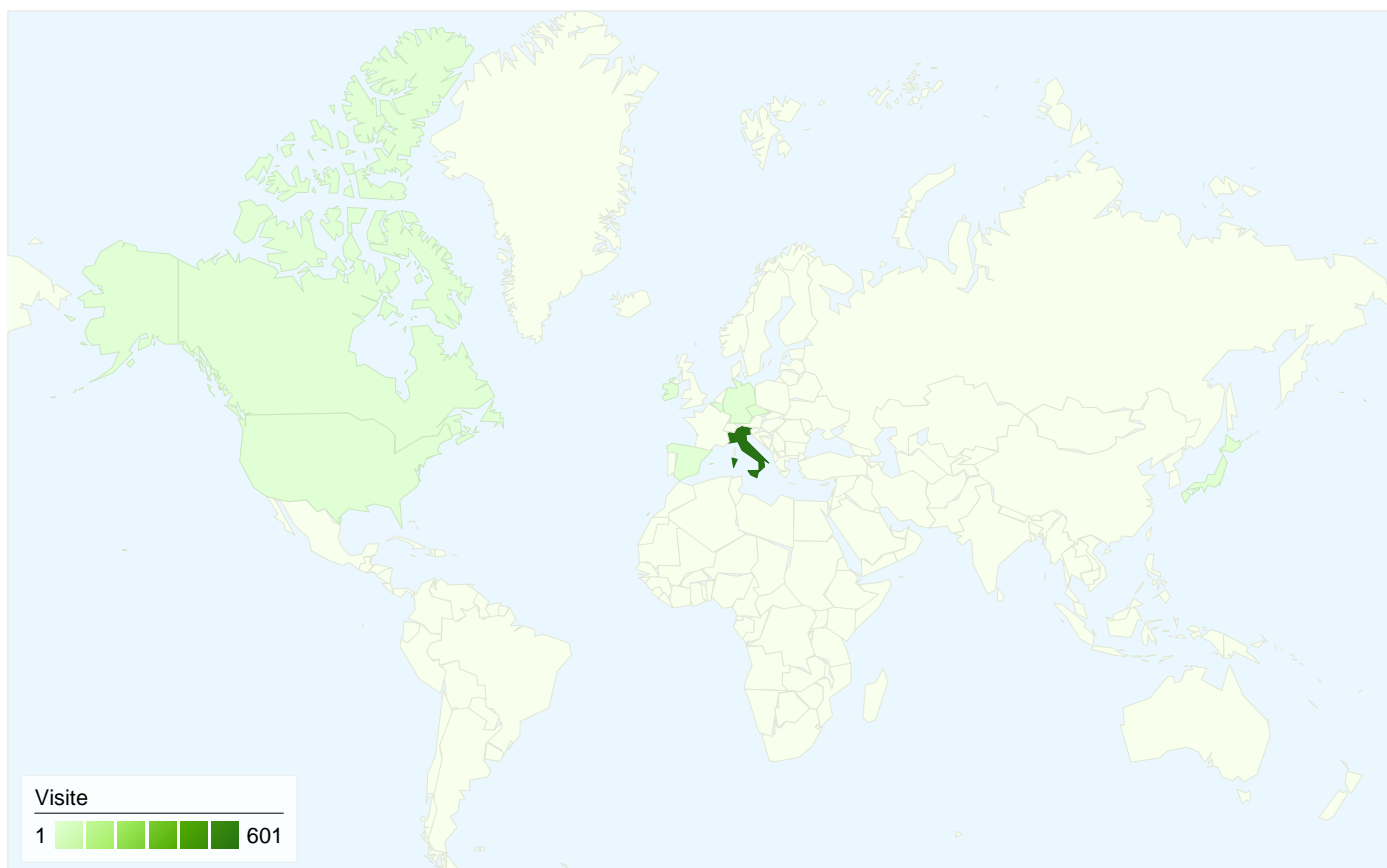

Uso del sito

612 Visite

70,92% Frequenza di rimbalzo

1.513 Visualizzazioni di pagina

00:01:22 Tempo medio sul sito

2,47 Pagine/Visita

59,48% % visite nuove

Overlay mappa

Panoramica visitatori

Dettagli Paese/zona: Italy

612 visite provenienti da 9 Paesi/zone

Uso del sito

Paese/zona	Visite	Pagine/Visita	Tempo medio sul sito	% visite nuove	Frequenza di rimbalzo
Visite 612 % del totale del sito: 100,00%	Pagine/Visita 2,47 Media sito: 2,47 (0,00%)	Tempo medio sul sito 00:01:22 Media sito: 00:01:22 (0,00%)	% visite nuove 59,48% Media sito: 59,48% (0,00%)	Frequenza di rimbalzo 70,92% Media sito: 70,92% (0,00%)	
Italy	601	2,48	00:01:23	59,23%	71,21%
Japan	3	3,67	00:00:22	33,33%	33,33%
Czech Republic	2	2,00	00:00:46	100,00%	0,00%
Spain	1	1,00	00:00:00	100,00%	100,00%
United States	1	1,00	00:00:00	0,00%	100,00%
Ireland	1	1,00	00:00:00	100,00%	100,00%
Canada	1	2,00	00:00:13	100,00%	0,00%
Germany	1	1,00	00:00:00	100,00%	100,00%
Belgium	1	1,00	00:00:00	100,00%	100,00%

1 - 9 di 9

Questo Paese/zona ha generato 601 visite provenienti da 77 città

Uso del sito

Visite	Pagine/Visita	Tempo medio sul sito	% visite nuove	Frequenza di rimbalzo	
601 % del totale del sito: 98,20%	2,48 Media sito: 2,47 (0,35%)	00:01:23 Media sito: 00:01:22 (1,48%)	59,23% Media sito: 59,48% (-0,41%)	71,21% Media sito: 70,92% (0,42%)	
Città	Visite	Pagine/Visita	Tempo medio sul sito	% visite nuove	Frequenza di rimbalzo
Florence	322	2,31	00:01:49	38,20%	72,98%
Rome	38	3,84	00:01:00	89,47%	65,79%
Milan	35	1,91	00:00:19	85,71%	77,14%
Arezzo	20	3,45	00:01:01	50,00%	50,00%
Torino	12	2,08	00:00:30	83,33%	50,00%
Perugia	12	5,25	00:02:35	66,67%	58,33%
Naples	10	2,20	00:00:30	90,00%	90,00%
Pisa	9	5,67	00:01:59	100,00%	55,56%
Bergamo	9	2,11	00:00:27	77,78%	66,67%
Brescia	9	1,44	00:01:30	88,89%	77,78%