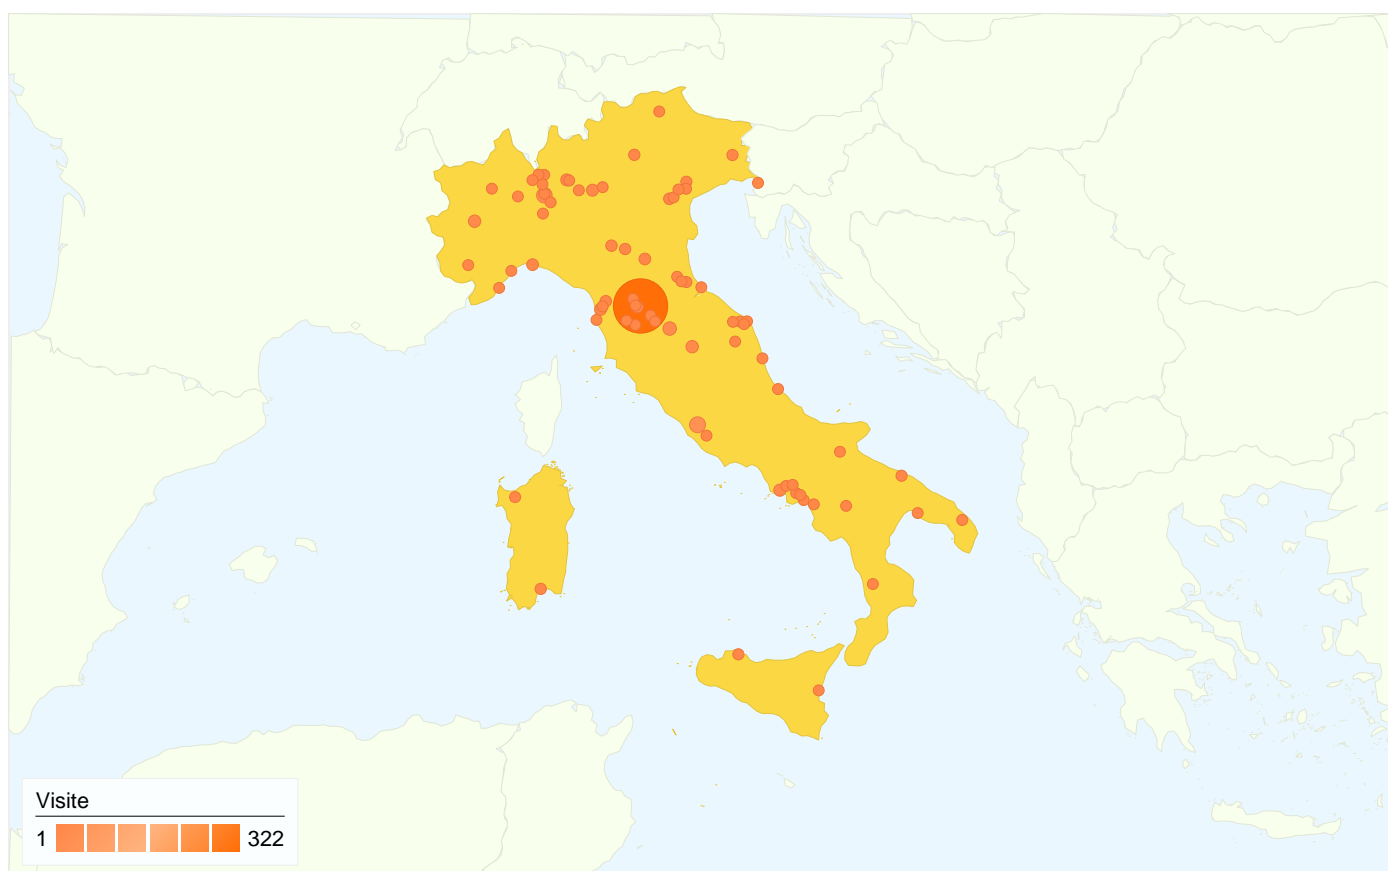

Panoramica visitatori

Dettagli Paese/zona: Italy

612 visite provenienti da 9 Paesi/zone

Uso del sito

Paese/zona	Visite	Pagine/Visita	Tempo medio sul sito	% visite nuove	Frequenza di rimbalzo
Visite 612 % del totale del sito: 100,00%	Pagine/Visita 2,47 Media sito: 2,47 (0,00%)	Tempo medio sul sito 00:01:22 Media sito: 00:01:22 (0,00%)	% visite nuove 59,48% Media sito: 59,48% (0,00%)	Frequenza di rimbalzo 70,92% Media sito: 70,92% (0,00%)	
Italy	601	2,48	00:01:23	59,23%	71,21%
Japan	3	3,67	00:00:22	33,33%	33,33%
Czech Republic	2	2,00	00:00:46	100,00%	0,00%
Spain	1	1,00	00:00:00	100,00%	100,00%
United States	1	1,00	00:00:00	0,00%	100,00%
Ireland	1	1,00	00:00:00	100,00%	100,00%
Canada	1	2,00	00:00:13	100,00%	0,00%
Germany	1	1,00	00:00:00	100,00%	100,00%
Belgium	1	1,00	00:00:00	100,00%	100,00%

1 - 9 di 9

Questo Paese/zona ha generato 601 visite provenienti da 77 città

Uso del sito

Visite	Pagine/Visita	Tempo medio sul sito	% visite nuove	Frequenza di rimbalzo	
601 % del totale del sito: 98,20%	2,48 Media sito: 2,47 (0,35%)	00:01:23 Media sito: 00:01:22 (1,48%)	59,23% Media sito: 59,48% (-0,41%)	71,21% Media sito: 70,92% (0,42%)	
Città	Visite	Pagine/Visita	Tempo medio sul sito	% visite nuove	Frequenza di rimbalzo
Florence	322	2,31	00:01:49	38,20%	72,98%
Rome	38	3,84	00:01:00	89,47%	65,79%
Milan	35	1,91	00:00:19	85,71%	77,14%
Arezzo	20	3,45	00:01:01	50,00%	50,00%
Torino	12	2,08	00:00:30	83,33%	50,00%
Perugia	12	5,25	00:02:35	66,67%	58,33%
Naples	10	2,20	00:00:30	90,00%	90,00%
Pisa	9	5,67	00:01:59	100,00%	55,56%
Bergamo	9	2,11	00:00:27	77,78%	66,67%
Brescia	9	1,44	00:01:30	88,89%	77,78%

1 - 10 di 77

416 persone hanno visitato questo sito

 **612** Visite

 **416** Visitatori unici assoluti

 **1.513** Visualizzazioni di pagina

 **2,47** Media visualizzazioni di pagina

 **00:01:22** Tempo sul sito