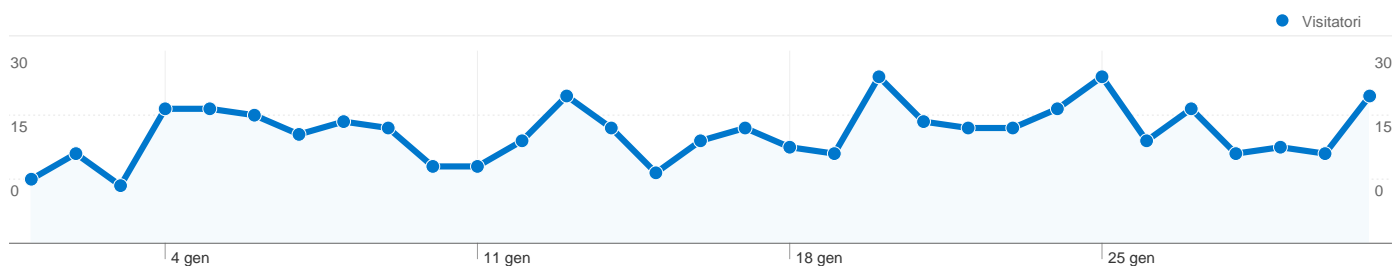

Panoramica visitatori

Dettagli Paese/zona: Italy

612 visite provenienti da 9 Paesi/zone

Uso del sito

Paese/zona	Visite	Pagine/Visita	Tempo medio sul sito	% visite nuove	Frequenza di rimbalzo
Visite 612 % del totale del sito: 100,00%	Pagine/Visita 2,47 Media sito: 2,47 (0,00%)	Tempo medio sul sito 00:01:22 Media sito: 00:01:22 (0,00%)	% visite nuove 59,48% Media sito: 59,48% (0,00%)	Frequenza di rimbalzo 70,92% Media sito: 70,92% (0,00%)	
Italy	601	2,48	00:01:23	59,23%	71,21%
Japan	3	3,67	00:00:22	33,33%	33,33%
Czech Republic	2	2,00	00:00:46	100,00%	0,00%
Spain	1	1,00	00:00:00	100,00%	100,00%
United States	1	1,00	00:00:00	0,00%	100,00%
Ireland	1	1,00	00:00:00	100,00%	100,00%
Canada	1	2,00	00:00:13	100,00%	0,00%
Germany	1	1,00	00:00:00	100,00%	100,00%
Belgium	1	1,00	00:00:00	100,00%	100,00%

1 - 9 di 9

Questo Paese/zona ha generato 601 visite provenienti da 77 città

Uso del sito

Visite	Pagine/Visita	Tempo medio sul sito	% visite nuove	Frequenza di rimbalzo	
601 % del totale del sito: 98,20%	2,48 Media sito: 2,47 (0,35%)	00:01:23 Media sito: 00:01:22 (1,48%)	59,23% Media sito: 59,48% (-0,41%)	71,21% Media sito: 70,92% (0,42%)	
Città	Visite	Pagine/Visita	Tempo medio sul sito	% visite nuove	Frequenza di rimbalzo
Florence	322	2,31	00:01:49	38,20%	72,98%
Rome	38	3,84	00:01:00	89,47%	65,79%
Milan	35	1,91	00:00:19	85,71%	77,14%
Arezzo	20	3,45	00:01:01	50,00%	50,00%
Torino	12	2,08	00:00:30	83,33%	50,00%
Perugia	12	5,25	00:02:35	66,67%	58,33%
Naples	10	2,20	00:00:30	90,00%	90,00%
Pisa	9	5,67	00:01:59	100,00%	55,56%
Bergamo	9	2,11	00:00:27	77,78%	66,67%
Brescia	9	1,44	00:01:30	88,89%	77,78%

1 - 10 di 77

416 persone hanno visitato questo sito

 **612** Visite

 **416** Visitatori unici assoluti

 **1.513** Visualizzazioni di pagina

 **2,47** Media visualizzazioni di pagina

 **00:01:22** Tempo sul sito