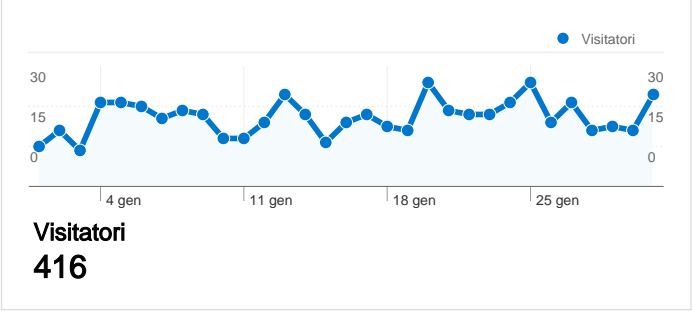

Uso del sito

612 Visite

70,92% Frequenza di rimbalzo

1.513 Visualizzazioni di pagina

00:01:22 Tempo medio sul sito

2,47 Pagine/Visita

59,48% % visite nuove

Overlay mappa

Panoramica visitatori

Dettagli Paese/zona: Italy

612 visite provenienti da 9 Paesi/zone

Uso del sito

Paese/zona	Visite	Pagine/Visita	Tempo medio sul sito	% visite nuove	Frequenza di rimbalzo
Visite 612 % del totale del sito: 100,00%	Pagine/Visita 2,47 Media sito: 2,47 (0,00%)	Tempo medio sul sito 00:01:22 Media sito: 00:01:22 (0,00%)	% visite nuove 59,48% Media sito: 59,48% (0,00%)	Frequenza di rimbalzo 70,92% Media sito: 70,92% (0,00%)	
Italy	601	2,48	00:01:23	59,23%	71,21%
Japan	3	3,67	00:00:22	33,33%	33,33%
Czech Republic	2	2,00	00:00:46	100,00%	0,00%
Spain	1	1,00	00:00:00	100,00%	100,00%
United States	1	1,00	00:00:00	0,00%	100,00%
Ireland	1	1,00	00:00:00	100,00%	100,00%
Canada	1	2,00	00:00:13	100,00%	0,00%
Germany	1	1,00	00:00:00	100,00%	100,00%
Belgium	1	1,00	00:00:00	100,00%	100,00%

1 - 10 di 77

416 persone hanno visitato questo sito

 **612** Visite

 **416** Visitatori unici assoluti

 **1.513** Visualizzazioni di pagina

 **2,47** Media visualizzazioni di pagina

 **00:01:22** Tempo sul sito