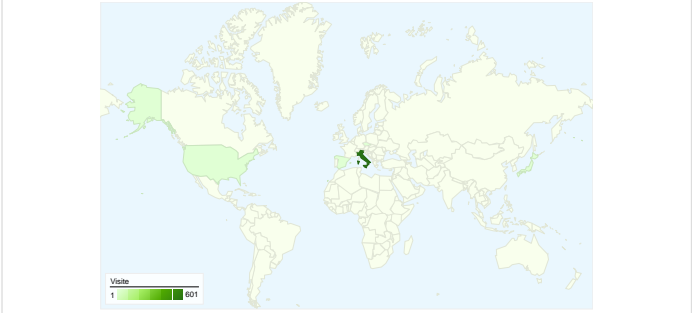

Uso del sito

612 Visite

70,92% Frequenza di rimbalzo

1.513 Visualizzazioni di pagina

00:01:22 Tempo medio sul sito

2,47 Pagine/Visita

59,48% % visite nuove

Overlay mappa

Panoramica visitatori

Dettagli Paese/zona: Italy

612 visite provenienti da 9 Paesi/zone

Uso del sito

Paese/zona	Visite	Pagine/Visita	Tempo medio sul sito	% visite nuove	Frequenza di rimbalzo
Visite 612 % del totale del sito: 100,00%	Pagine/Visita 2,47 Media sito: 2,47 (0,00%)	Tempo medio sul sito 00:01:22 Media sito: 00:01:22 (0,00%)	% visite nuove 59,48% Media sito: 59,48% (0,00%)	Frequenza di rimbalzo 70,92% Media sito: 70,92% (0,00%)	
Italy	601	2,48	00:01:23	59,23%	71,21%
Japan	3	3,67	00:00:22	33,33%	33,33%
Czech Republic	2	2,00	00:00:46	100,00%	0,00%
Spain	1	1,00	00:00:00	100,00%	100,00%
United States	1	1,00	00:00:00	0,00%	100,00%
Ireland	1	1,00	00:00:00	100,00%	100,00%
Canada	1	2,00	00:00:13	100,00%	0,00%
Germany	1	1,00	00:00:00	100,00%	100,00%
Belgium	1	1,00	00:00:00	100,00%	100,00%

1 - 9 di 9

Questo Paese/zona ha generato 601 visite provenienti da 77 città

Uso del sito

Visite	Pagine/Visita	Tempo medio sul sito	% visite nuove	Frequenza di rimbalzo	
601 % del totale del sito: 98,20%	2,48 Media sito: 2,47 (0,35%)	00:01:23 Media sito: 00:01:22 (1,48%)	59,23% Media sito: 59,48% (-0,41%)	71,21% Media sito: 70,92% (0,42%)	
Città	Visite	Pagine/Visita	Tempo medio sul sito	% visite nuove	Frequenza di rimbalzo
Florence	322	2,31	00:01:49	38,20%	72,98%
Rome	38	3,84	00:01:00	89,47%	65,79%
Milan	35	1,91	00:00:19	85,71%	77,14%
Arezzo	20	3,45	00:01:01	50,00%	50,00%
Torino	12	2,08	00:00:30	83,33%	50,00%
Perugia	12	5,25	00:02:35	66,67%	58,33%
Naples	10	2,20	00:00:30	90,00%	90,00%
Pisa	9	5,67	00:01:59	100,00%	55,56%
Bergamo	9	2,11	00:00:27	77,78%	66,67%
Brescia	9	1,44	00:01:30	88,89%	77,78%