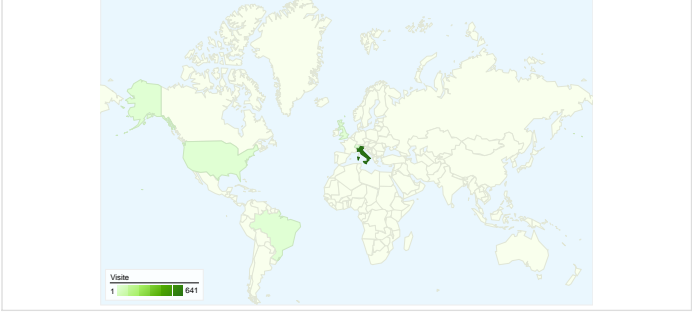

Uso del sito

Overlay mappa

Panoramica visitatori

Dettagli Paese/zona: Italy

653 visite provenienti da 9 Paesi/zone

Uso del sito

Paese/zona	Visite	Pagine/Visita	Tempo medio sul sito	% visite nuove	Frequenza di rimbalzo
Visite 653 % del totale del sito: 100,00%	Pagine/Visita 2,79 Media sito: 2,79 (0,00%)	Tempo medio sul sito 00:01:58 Media sito: 00:01:58 (0,00%)	% visite nuove 52,83% Media sito: 52,83% (0,00%)	Frequenza di rimbalzo 70,75% Media sito: 70,75% (0,00%)	
Italy	641	2,70	00:01:57	52,42%	71,29%
United States	3	2,00	00:00:09	33,33%	33,33%
United Kingdom	2	2,50	00:06:18	50,00%	50,00%
Brazil	2	2,00	00:00:32	100,00%	50,00%
Switzerland	1	2,00	00:01:04	100,00%	0,00%
Japan	1	63,00	00:21:03	100,00%	0,00%
France	1	1,00	00:00:00	100,00%	100,00%
Canada	1	15,00	00:03:05	100,00%	0,00%
Ireland	1	1,00	00:00:00	100,00%	100,00%

1 - 9 di 9

Questo Paese/zona ha generato 641 visite provenienti da 68 città

Uso del sito

Visite	Pagine/Visita	Tempo medio sul sito	% visite nuove	Frequenza di rimbalzo	
641 % del totale del sito: 98,16%	2,70 Media sito: 2,79 (-3,54%)	00:01:57 Media sito: 00:01:58 (-1,24%)	52,42% Media sito: 52,83% (-0,79%)	71,29% Media sito: 70,75% (0,77%)	
Città	Visite	Pagine/Visita	Tempo medio sul sito	% visite nuove	Frequenza di rimbalzo
Florence	379	2,64	00:02:33	33,77%	69,92%
Rome	43	3,53	00:01:20	83,72%	69,77%
Milan	32	1,22	00:01:03	81,25%	84,38%
Arezzo	29	3,24	00:01:07	34,48%	79,31%
Bologna	9	2,56	00:01:20	77,78%	55,56%
Naples	9	2,22	00:01:52	100,00%	66,67%
Torino	7	3,71	00:00:31	100,00%	57,14%
Scandicci	7	2,29	00:03:11	42,86%	71,43%
Pastrengo	7	2,29	00:00:29	100,00%	57,14%
Bergamo	6	1,33	00:00:04	50,00%	83,33%

1 - 10 di 68

402 persone hanno visitato questo sito

653 Visite

402 Visitatori unici assoluti

1.825 Visualizzazioni di pagina

2,79 Media visualizzazioni di pagina

00:01:58 Tempo sul sito

70,75% Frequenza di rimbalzo