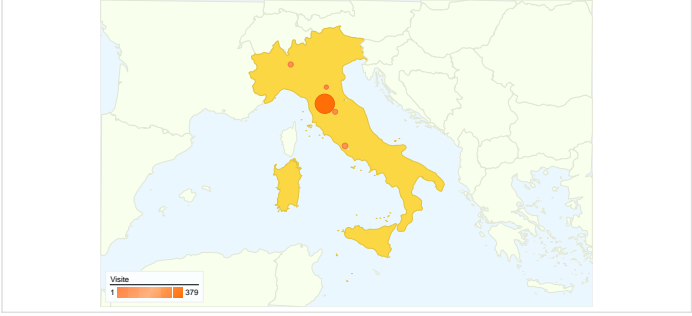

Uso del sito

Overlay mappa

Panoramica visitatori

Dettagli Paese/zona: Italy

653 visite provenienti da 9 Paesi/zone

Uso del sito

Paese/zona	Visite	Pagine/Visita	Tempo medio sul sito	% visite nuove	Frequenza di rimbalzo
Visite 653 % del totale del sito: 100,00%	Pagine/Visita 2,79 Media sito: 2,79 (0,00%)	Tempo medio sul sito 00:01:58 Media sito: 00:01:58 (0,00%)	% visite nuove 52,83% Media sito: 52,83% (0,00%)	Frequenza di rimbalzo 70,75% Media sito: 70,75% (0,00%)	
Italy	641	2,70	00:01:57	52,42%	71,29%
United States	3	2,00	00:00:09	33,33%	33,33%
United Kingdom	2	2,50	00:06:18	50,00%	50,00%
Brazil	2	2,00	00:00:32	100,00%	50,00%
Switzerland	1	2,00	00:01:04	100,00%	0,00%
Japan	1	63,00	00:21:03	100,00%	0,00%
France	1	1,00	00:00:00	100,00%	100,00%
Canada	1	15,00	00:03:05	100,00%	0,00%
Ireland	1	1,00	00:00:00	100,00%	100,00%

1 - 9 di 9

Questo Paese/zona ha generato 641 visite provenienti da 68 città

Uso del sito

Visite	Pagine/Visita	Tempo medio sul sito	% visite nuove	Frequenza di rimbalzo	
641 % del totale del sito: 98,16%	2,70 Media sito: 2,79 (-3,54%)	00:01:57 Media sito: 00:01:58 (-1,24%)	52,42% Media sito: 52,83% (-0,79%)	71,29% Media sito: 70,75% (0,77%)	
Città	Visite	Pagine/Visita	Tempo medio sul sito	% visite nuove	Frequenza di rimbalzo
Florence	379	2,64	00:02:33	33,77%	69,92%
Rome	43	3,53	00:01:20	83,72%	69,77%
Milan	32	1,22	00:01:03	81,25%	84,38%
Arezzo	29	3,24	00:01:07	34,48%	79,31%
Bologna	9	2,56	00:01:20	77,78%	55,56%
Naples	9	2,22	00:01:52	100,00%	66,67%
Torino	7	3,71	00:00:31	100,00%	57,14%
Scandicci	7	2,29	00:03:11	42,86%	71,43%
Pastrengo	7	2,29	00:00:29	100,00%	57,14%
Bergamo	6	1,33	00:00:04	50,00%	83,33%