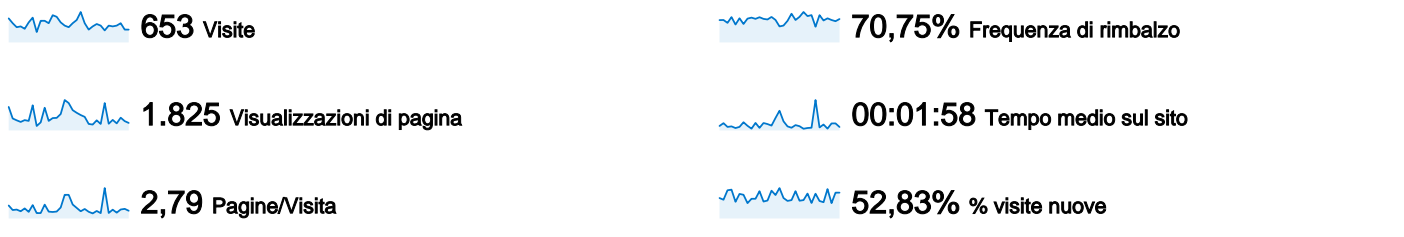

Uso del sito

Overlay mappa

Panoramica visitatori

Dettagli Paese/zona: Italy

653 visite provenienti da 9 Paesi/zone

Uso del sito

Paese/zona	Visite	Pagine/Visita	Tempo medio sul sito	% visite nuove	Frequenza di rimbalzo
Visite 653 % del totale del sito: 100,00%	Pagine/Visita 2,79 Media sito: 2,79 (0,00%)	Tempo medio sul sito 00:01:58 Media sito: 00:01:58 (0,00%)	% visite nuove 52,83% Media sito: 52,83% (0,00%)	Frequenza di rimbalzo 70,75% Media sito: 70,75% (0,00%)	
Italy	641	2,70	00:01:57	52,42%	71,29%
United States	3	2,00	00:00:09	33,33%	33,33%
United Kingdom	2	2,50	00:06:18	50,00%	50,00%
Brazil	2	2,00	00:00:32	100,00%	50,00%
Switzerland	1	2,00	00:01:04	100,00%	0,00%
Japan	1	63,00	00:21:03	100,00%	0,00%
France	1	1,00	00:00:00	100,00%	100,00%
Canada	1	15,00	00:03:05	100,00%	0,00%
Ireland	1	1,00	00:00:00	100,00%	100,00%

1 - 9 di 9

Questo Paese/zona ha generato 641 visite provenienti da 68 città

Uso del sito

Visite	Pagine/Visita	Tempo medio sul sito	% visite nuove	Frequenza di rimbalzo	
641 % del totale del sito: 98,16%	2,70 Media sito: 2,79 (-3,54%)	00:01:57 Media sito: 00:01:58 (-1,24%)	52,42% Media sito: 52,83% (-0,79%)	71,29% Media sito: 70,75% (0,77%)	
Città	Visite	Pagine/Visita	Tempo medio sul sito	% visite nuove	Frequenza di rimbalzo
Florence	379	2,64	00:02:33	33,77%	69,92%
Rome	43	3,53	00:01:20	83,72%	69,77%
Milan	32	1,22	00:01:03	81,25%	84,38%
Arezzo	29	3,24	00:01:07	34,48%	79,31%
Bologna	9	2,56	00:01:20	77,78%	55,56%
Naples	9	2,22	00:01:52	100,00%	66,67%
Torino	7	3,71	00:00:31	100,00%	57,14%
Scandicci	7	2,29	00:03:11	42,86%	71,43%
Pastrengo	7	2,29	00:00:29	100,00%	57,14%
Bergamo	6	1,33	00:00:04	50,00%	83,33%

1 - 10 di 68

402 persone hanno visitato questo sito

653 Visite

402 Visitatori unici assoluti

1.825 Visualizzazioni di pagina

2,79 Media visualizzazioni di pagina

00:01:58 Tempo sul sito

70,75% Frequenza di rimbalzo