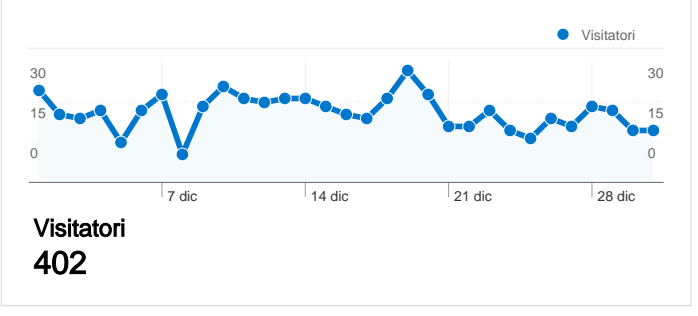

Uso del sito

Overlay mappa

Panoramica visitatori

Dettagli Paese/zona: Italy

653 visite provenienti da 9 Paesi/zone

Uso del sito

Paese/zona	Visite	Pagine/Visita	Tempo medio sul sito	% visite nuove	Frequenza di rimbalzo
Visite 653 % del totale del sito: 100,00%	Pagine/Visita 2,79 Media sito: 2,79 (0,00%)	Tempo medio sul sito 00:01:58 Media sito: 00:01:58 (0,00%)	% visite nuove 52,83% Media sito: 52,83% (0,00%)	Frequenza di rimbalzo 70,75% Media sito: 70,75% (0,00%)	
Italy	641	2,70	00:01:57	52,42%	71,29%
United States	3	2,00	00:00:09	33,33%	33,33%
United Kingdom	2	2,50	00:06:18	50,00%	50,00%
Brazil	2	2,00	00:00:32	100,00%	50,00%
Switzerland	1	2,00	00:01:04	100,00%	0,00%
Japan	1	63,00	00:21:03	100,00%	0,00%
France	1	1,00	00:00:00	100,00%	100,00%
Canada	1	15,00	00:03:05	100,00%	0,00%
Ireland	1	1,00	00:00:00	100,00%	100,00%

1 - 9 di 9

Questo Paese/zona ha generato 641 visite provenienti da 68 città

Uso del sito

Visite	Pagine/Visita	Tempo medio sul sito	% visite nuove	Frequenza di rimbalzo	
641 % del totale del sito: 98,16%	2,70 Media sito: 2,79 (-3,54%)	00:01:57 Media sito: 00:01:58 (-1,24%)	52,42% Media sito: 52,83% (-0,79%)	71,29% Media sito: 70,75% (0,77%)	
Città	Visite	Pagine/Visita	Tempo medio sul sito	% visite nuove	Frequenza di rimbalzo
Florence	379	2,64	00:02:33	33,77%	69,92%
Rome	43	3,53	00:01:20	83,72%	69,77%
Milan	32	1,22	00:01:03	81,25%	84,38%
Arezzo	29	3,24	00:01:07	34,48%	79,31%
Bologna	9	2,56	00:01:20	77,78%	55,56%
Naples	9	2,22	00:01:52	100,00%	66,67%
Torino	7	3,71	00:00:31	100,00%	57,14%
Scandicci	7	2,29	00:03:11	42,86%	71,43%
Pastrengo	7	2,29	00:00:29	100,00%	57,14%
Bergamo	6	1,33	00:00:04	50,00%	83,33%

1 - 10 di 68

402 persone hanno visitato questo sito

653 Visite

402 Visitatori unici assoluti

1.825 Visualizzazioni di pagina

2,79 Media visualizzazioni di pagina

00:01:58 Tempo sul sito

70,75% Frequenza di rimbalzo