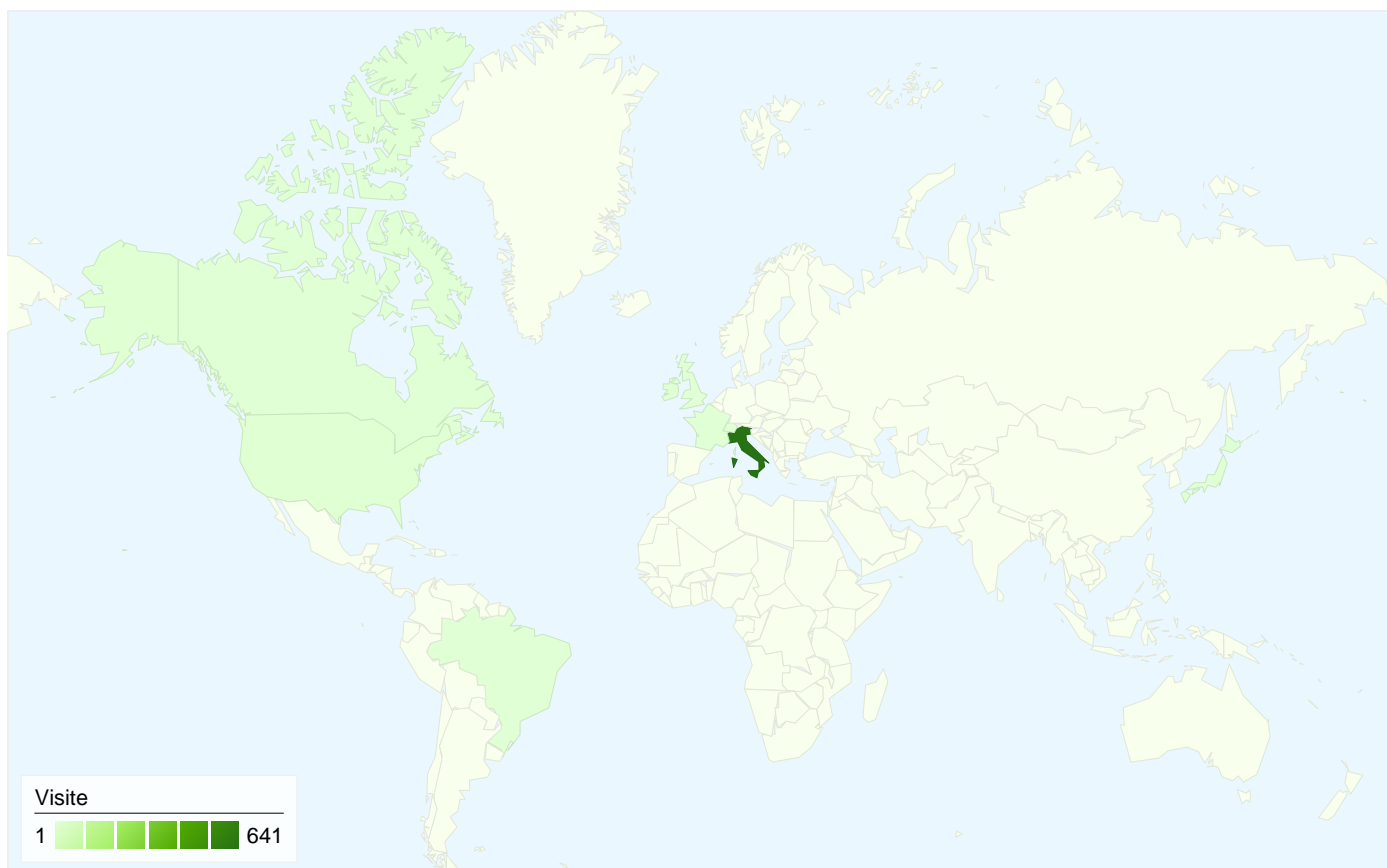

Uso del sito

Overlay mappa

Panoramica visitatori

Dettagli Paese/zona: Italy

653 visite provenienti da 9 Paesi/zone

Uso del sito

Paese/zona	Visite	Pagine/Visita	Tempo medio sul sito	% visite nuove	Frequenza di rimbalzo
Visite 653 % del totale del sito: 100,00%	Pagine/Visita 2,79 Media sito: 2,79 (0,00%)	Tempo medio sul sito 00:01:58 Media sito: 00:01:58 (0,00%)	% visite nuove 52,83% Media sito: 52,83% (0,00%)	Frequenza di rimbalzo 70,75% Media sito: 70,75% (0,00%)	
Italy	641	2,70	00:01:57	52,42%	71,29%
United States	3	2,00	00:00:09	33,33%	33,33%
United Kingdom	2	2,50	00:06:18	50,00%	50,00%
Brazil	2	2,00	00:00:32	100,00%	50,00%
Switzerland	1	2,00	00:01:04	100,00%	0,00%
Japan	1	63,00	00:21:03	100,00%	0,00%
France	1	1,00	00:00:00	100,00%	100,00%
Canada	1	15,00	00:03:05	100,00%	0,00%
Ireland	1	1,00	00:00:00	100,00%	100,00%

1 - 9 di 9

Questo Paese/zona ha generato 641 visite provenienti da 68 città

Uso del sito

Visite	Pagine/Visita	Tempo medio sul sito	% visite nuove	Frequenza di rimbalzo	
641 % del totale del sito: 98,16%	2,70 Media sito: 2,79 (-3,54%)	00:01:57 Media sito: 00:01:58 (-1,24%)	52,42% Media sito: 52,83% (-0,79%)	71,29% Media sito: 70,75% (0,77%)	
Città	Visite	Pagine/Visita	Tempo medio sul sito	% visite nuove	Frequenza di rimbalzo
Florence	379	2,64	00:02:33	33,77%	69,92%
Rome	43	3,53	00:01:20	83,72%	69,77%
Milan	32	1,22	00:01:03	81,25%	84,38%
Arezzo	29	3,24	00:01:07	34,48%	79,31%
Bologna	9	2,56	00:01:20	77,78%	55,56%
Naples	9	2,22	00:01:52	100,00%	66,67%
Torino	7	3,71	00:00:31	100,00%	57,14%
Scandicci	7	2,29	00:03:11	42,86%	71,43%
Pastrengo	7	2,29	00:00:29	100,00%	57,14%
Bergamo	6	1,33	00:00:04	50,00%	83,33%

1 - 10 di 68

402 persone hanno visitato questo sito

653 Visite

402 Visitatori unici assoluti

1.825 Visualizzazioni di pagina

2,79 Media visualizzazioni di pagina

00:01:58 Tempo sul sito

70,75% Frequenza di rimbalzo