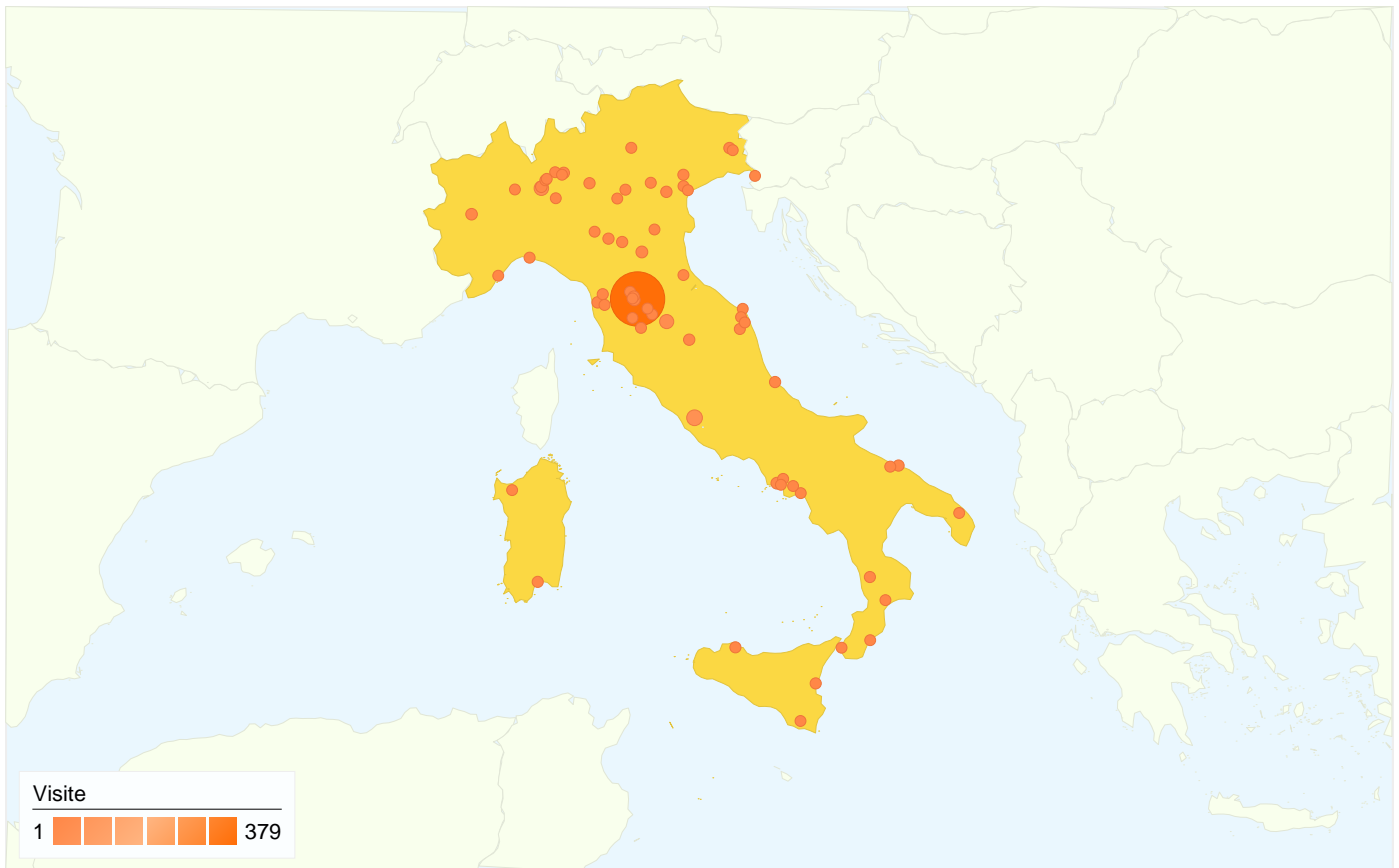

Uso del sito

Overlay mappa

Panoramica visitatori

Dettagli Paese/zona: Italy

653 visite provenienti da 9 Paesi/zone

Uso del sito

Paese/zona	Visite	Pagine/Visita	Tempo medio sul sito	% visite nuove	Frequenza di rimbalzo
Visite 653 % del totale del sito: 100,00%	Pagine/Visita 2,79 Media sito: 2,79 (0,00%)	Tempo medio sul sito 00:01:58 Media sito: 00:01:58 (0,00%)	% visite nuove 52,83% Media sito: 52,83% (0,00%)	Frequenza di rimbalzo 70,75% Media sito: 70,75% (0,00%)	
Italy	641	2,70	00:01:57	52,42%	71,29%
United States	3	2,00	00:00:09	33,33%	33,33%
United Kingdom	2	2,50	00:06:18	50,00%	50,00%
Brazil	2	2,00	00:00:32	100,00%	50,00%
Switzerland	1	2,00	00:01:04	100,00%	0,00%
Japan	1	63,00	00:21:03	100,00%	0,00%
France	1	1,00	00:00:00	100,00%	100,00%
Canada	1	15,00	00:03:05	100,00%	0,00%
Ireland	1	1,00	00:00:00	100,00%	100,00%

1 - 9 di 9

Questo Paese/zona ha generato 641 visite provenienti da 68 città

Uso del sito

Visite	Pagine/Visita	Tempo medio sul sito	% visite nuove	Frequenza di rimbalzo	
641 % del totale del sito: 98,16%	2,70 Media sito: 2,79 (-3,54%)	00:01:57 Media sito: 00:01:58 (-1,24%)	52,42% Media sito: 52,83% (-0,79%)	71,29% Media sito: 70,75% (0,77%)	
Città	Visite	Pagine/Visita	Tempo medio sul sito	% visite nuove	Frequenza di rimbalzo
Florence	379	2,64	00:02:33	33,77%	69,92%
Rome	43	3,53	00:01:20	83,72%	69,77%
Milan	32	1,22	00:01:03	81,25%	84,38%
Arezzo	29	3,24	00:01:07	34,48%	79,31%
Bologna	9	2,56	00:01:20	77,78%	55,56%
Naples	9	2,22	00:01:52	100,00%	66,67%
Torino	7	3,71	00:00:31	100,00%	57,14%
Scandicci	7	2,29	00:03:11	42,86%	71,43%
Pastrengo	7	2,29	00:00:29	100,00%	57,14%
Bergamo	6	1,33	00:00:04	50,00%	83,33%

1 - 10 di 68

402 persone hanno visitato questo sito

653 Visite

402 Visitatori unici assoluti

1.825 Visualizzazioni di pagina

2,79 Media visualizzazioni di pagina

00:01:58 Tempo sul sito

70,75% Frequenza di rimbalzo