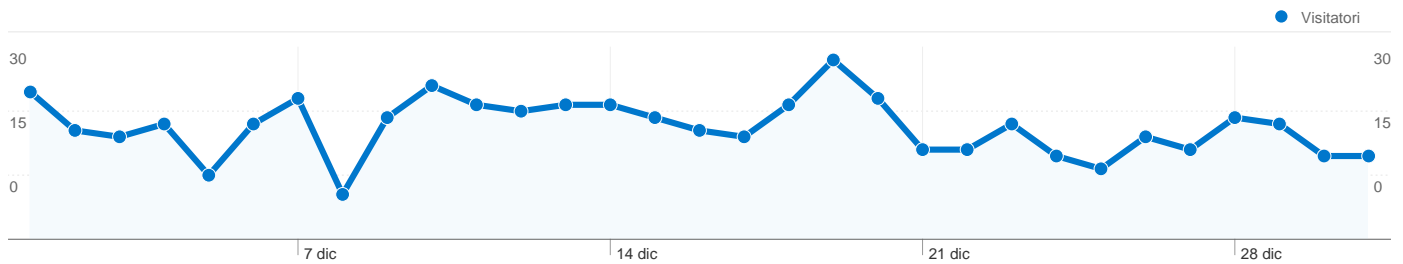

Uso del sito

Overlay mappa

Panoramica visitatori

Dettagli Paese/zona: Italy

653 visite provenienti da 9 Paesi/zone

Uso del sito

Paese/zona	Visite	Pagine/Visita	Tempo medio sul sito	% visite nuove	Frequenza di rimbalzo
Visite 653 % del totale del sito: 100,00%	Pagine/Visita 2,79 Media sito: 2,79 (0,00%)	Tempo medio sul sito 00:01:58 Media sito: 00:01:58 (0,00%)	% visite nuove 52,83% Media sito: 52,83% (0,00%)	Frequenza di rimbalzo 70,75% Media sito: 70,75% (0,00%)	
Italy	641	2,70	00:01:57	52,42%	71,29%
United States	3	2,00	00:00:09	33,33%	33,33%
United Kingdom	2	2,50	00:06:18	50,00%	50,00%
Brazil	2	2,00	00:00:32	100,00%	50,00%
Switzerland	1	2,00	00:01:04	100,00%	0,00%
Japan	1	63,00	00:21:03	100,00%	0,00%
France	1	1,00	00:00:00	100,00%	100,00%
Canada	1	15,00	00:03:05	100,00%	0,00%
Ireland	1	1,00	00:00:00	100,00%	100,00%

1 - 9 di 9

Questo Paese/zona ha generato 641 visite provenienti da 68 città

Uso del sito

Visite	Pagine/Visita	Tempo medio sul sito	% visite nuove	Frequenza di rimbalzo	
641 % del totale del sito: 98,16%	2,70 Media sito: 2,79 (-3,54%)	00:01:57 Media sito: 00:01:58 (-1,24%)	52,42% Media sito: 52,83% (-0,79%)	71,29% Media sito: 70,75% (0,77%)	
Città	Visite	Pagine/Visita	Tempo medio sul sito	% visite nuove	Frequenza di rimbalzo
Florence	379	2,64	00:02:33	33,77%	69,92%
Rome	43	3,53	00:01:20	83,72%	69,77%
Milan	32	1,22	00:01:03	81,25%	84,38%
Arezzo	29	3,24	00:01:07	34,48%	79,31%
Bologna	9	2,56	00:01:20	77,78%	55,56%
Naples	9	2,22	00:01:52	100,00%	66,67%
Torino	7	3,71	00:00:31	100,00%	57,14%
Scandicci	7	2,29	00:03:11	42,86%	71,43%
Pastrengo	7	2,29	00:00:29	100,00%	57,14%
Bergamo	6	1,33	00:00:04	50,00%	83,33%

1 - 10 di 68

402 persone hanno visitato questo sito

653 Visite

402 Visitatori unici assoluti

1.825 Visualizzazioni di pagina

2,79 Media visualizzazioni di pagina

00:01:58 Tempo sul sito

70,75% Frequenza di rimbalzo