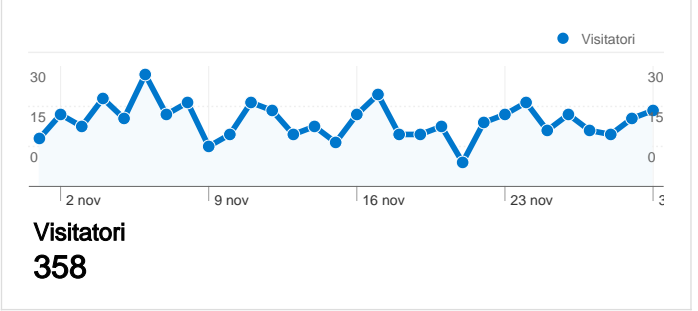

Panoramica visitatori