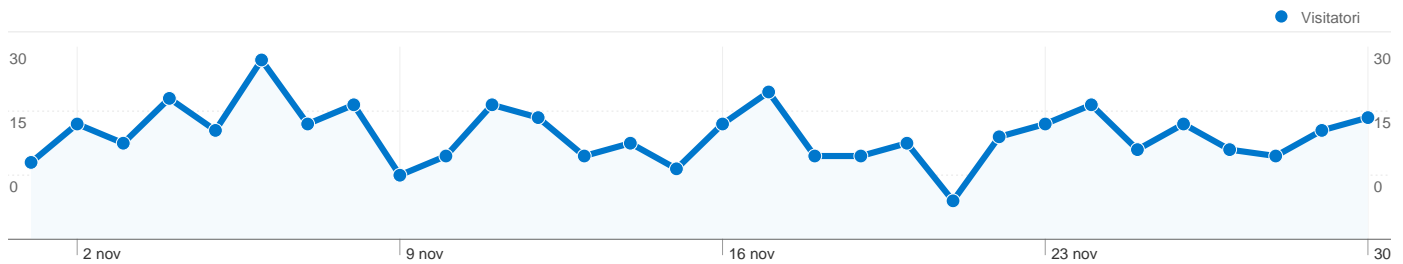

358 persone hanno visitato questo sito

554 Visite

358 Visitatori unici assoluti

1.349 Visualizzazioni di pagina

2,44 Media visualizzazioni di pagina

00:01:02 Tempo sul sito

74,01% Frequenza di rimbalzo

55,23% Visite nuove

Profilo tecnico

Browser	Visite	% visite	Velocità di connessione	Visite	% visite
Internet Explorer	280	50,54%	Unknown	263	47,47%
Firefox	130	23,47%	DSL	258	46,57%
Safari	101	18,23%	T1	22	3,97%
Chrome	39	7,04%	Dialup	10	1,81%
Mozilla	2	0,36%	Cable	1	0,18%