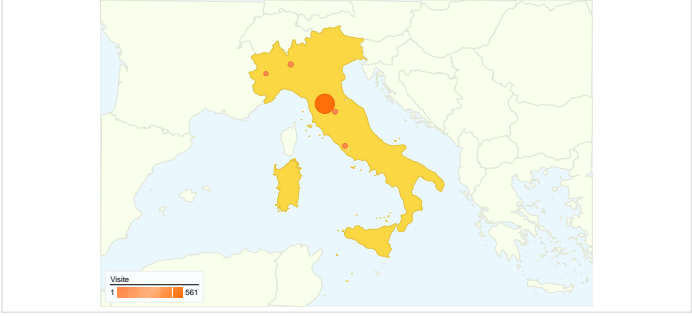

Uso del sito

976 Visite

65,88% Frequenza di rimbalzo

3.064 Visualizzazioni di pagina

00:01:44 Tempo medio sul sito

3,14 Pagine/Visita

44,06% % visite nuove

Overlay mappa

Panoramica visitatori

Dettagli Paese/zona: Italy

976 visite provenienti da 10 Paesi/zone

Uso del sito

Paese/zona	Visite	Pagine/Visita	Tempo medio sul sito	% visite nuove	Frequenza di rimbalzo
Italy	961	3,00	00:01:42	43,50%	66,29%
Switzerland	5	5,20	00:02:22	80,00%	60,00%
Germany	3	39,00	00:11:18	66,67%	0,00%
Ireland	1	1,00	00:00:00	100,00%	100,00%
United Kingdom	1	1,00	00:00:00	100,00%	100,00%
San Marino	1	1,00	00:00:00	100,00%	100,00%
Belgium	1	2,00	00:00:04	100,00%	0,00%
France	1	2,00	00:00:27	100,00%	0,00%
Seychelles	1	5,00	00:02:17	0,00%	0,00%
Argentina	1	25,00	00:05:12	100,00%	0,00%

1 - 10 di 10

Questo Paese/zona ha generato 961 visite provenienti da 89 città

Uso del sito

Visite		Pagine/Visita		Tempo medio sul sito		% visite nuove		Frequenza di rimbalzo	
961	3,00	00:01:42	43,50%	66,29%					
% del totale del sito: 98,46%	Media sito: 3,14 (-4,41%)	Media sito: 00:01:44 (-1,67%)	Media sito: 44,06% (-1,27%)	Media sito: 65,88% (0,61%)					
Città	Visite	Pagine/Visita	Tempo medio sul sito	% visite nuove	Frequenza di rimbalzo				
Florence	561	2,71	00:01:43	26,20%	68,27%				
Milan	48	4,00	00:01:26	68,75%	64,58%				
Arezzo	46	4,50	00:02:58	23,91%	50,00%				
Rome	39	7,62	00:02:31	79,49%	53,85%				
Torino	17	1,71	00:00:55	70,59%	88,24%				
Bergamo	17	2,59	00:00:43	41,18%	76,47%				
Scandicci	16	1,12	00:00:01	12,50%	93,75%				
Bologna	15	2,40	00:00:38	60,00%	80,00%				
Naples	12	1,25	00:00:02	100,00%	83,33%				
Pisa	11	6,18	00:07:32	72,73%	27,27%				