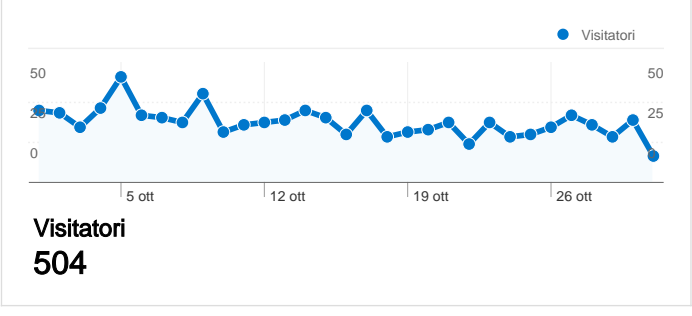

Uso del sito

976 Visite

65,88% Frequenza di rimbalzo

3.064 Visualizzazioni di pagina

00:01:44 Tempo medio sul sito

3,14 Pagine/Visita

44,06% % visite nuove

Overlay mappa

Panoramica visitatori

Dettagli Paese/zona: Italy

976 visite provenienti da 10 Paesi/zone

Uso del sito

Paese/zona	Visite	Pagine/Visita	Tempo medio sul sito	% visite nuove	Frequenza di rimbalzo
Italy	961	3,00	00:01:42	43,50%	66,29%
Switzerland	5	5,20	00:02:22	80,00%	60,00%
Germany	3	39,00	00:11:18	66,67%	0,00%
Ireland	1	1,00	00:00:00	100,00%	100,00%
United Kingdom	1	1,00	00:00:00	100,00%	100,00%
San Marino	1	1,00	00:00:00	100,00%	100,00%
Belgium	1	2,00	00:00:04	100,00%	0,00%
France	1	2,00	00:00:27	100,00%	0,00%
Seychelles	1	5,00	00:02:17	0,00%	0,00%
Argentina	1	25,00	00:05:12	100,00%	0,00%

1 - 10 di 10

Questo Paese/zona ha generato 961 visite provenienti da 89 città

Uso del sito

Visite		Pagine/Visita		Tempo medio sul sito		% visite nuove		Frequenza di rimbalzo	
961	3,00	00:01:42	43,50%	66,29%					
% del totale del sito: 98,46%	Media sito: 3,14 (-4,41%)	Media sito: 00:01:44 (-1,67%)	Media sito: 44,06% (-1,27%)	Media sito: 65,88% (0,61%)					
Città	Visite	Pagine/Visita	Tempo medio sul sito	% visite nuove	Frequenza di rimbalzo				
Florence	561	2,71	00:01:43	26,20%	68,27%				
Milan	48	4,00	00:01:26	68,75%	64,58%				
Arezzo	46	4,50	00:02:58	23,91%	50,00%				
Rome	39	7,62	00:02:31	79,49%	53,85%				
Torino	17	1,71	00:00:55	70,59%	88,24%				
Bergamo	17	2,59	00:00:43	41,18%	76,47%				
Scandicci	16	1,12	00:00:01	12,50%	93,75%				
Bologna	15	2,40	00:00:38	60,00%	80,00%				
Naples	12	1,25	00:00:02	100,00%	83,33%				
Pisa	11	6,18	00:07:32	72,73%	27,27%				

1 - 10 di 89

504 persone hanno visitato questo sito

976 Visite

504 Visitatori unici assoluti

3.064 Visualizzazioni di pagina

3,14 Media visualizzazioni di pagina

00:01:44 Tempo sul sito

65,88% Frequenza di rimbalzo