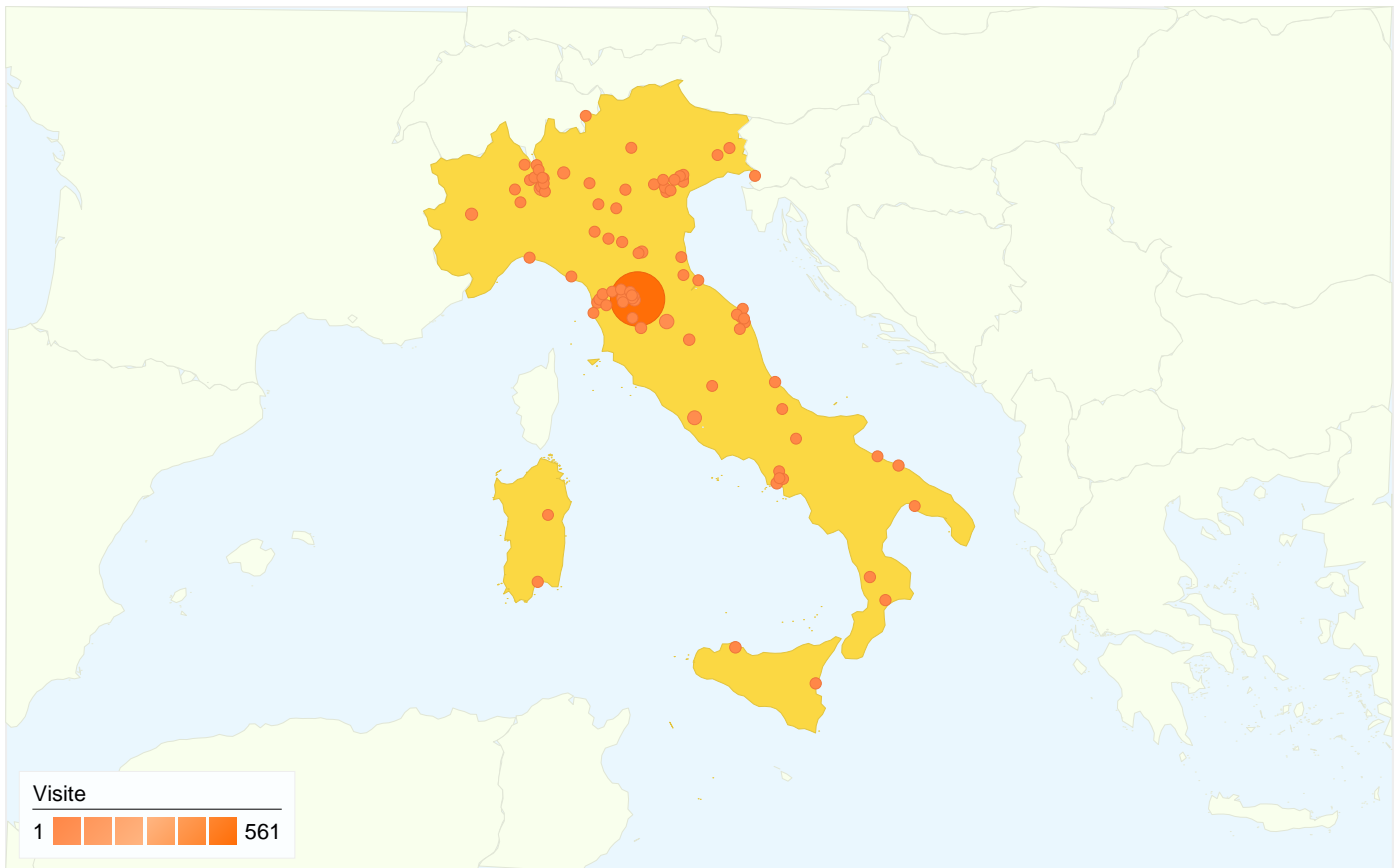

Panoramica visitatori

Dettagli Paese/zona: Italy

976 visite provenienti da 10 Paesi/zone

Uso del sito

Paese/zona	Visite	Pagine/Visita	Tempo medio sul sito	% visite nuove	Frequenza di rimbalzo
Italy	961	3,00	00:01:42	43,50%	66,29%
Switzerland	5	5,20	00:02:22	80,00%	60,00%
Germany	3	39,00	00:11:18	66,67%	0,00%
Ireland	1	1,00	00:00:00	100,00%	100,00%
United Kingdom	1	1,00	00:00:00	100,00%	100,00%
San Marino	1	1,00	00:00:00	100,00%	100,00%
Belgium	1	2,00	00:00:04	100,00%	0,00%
France	1	2,00	00:00:27	100,00%	0,00%
Seychelles	1	5,00	00:02:17	0,00%	0,00%
Argentina	1	25,00	00:05:12	100,00%	0,00%

1 - 10 di 10

Questo Paese/zona ha generato 961 visite provenienti da 89 città

Uso del sito

Visite		Pagine/Visita		Tempo medio sul sito		% visite nuove		Frequenza di rimbalzo	
961	3,00	00:01:42	43,50%	66,29%					
% del totale del sito: 98,46%	Media sito: 3,14 (-4,41%)	Media sito: 00:01:44 (-1,67%)	Media sito: 44,06% (-1,27%)	Media sito: 65,88% (0,61%)					
Città	Visite	Pagine/Visita	Tempo medio sul sito	% visite nuove	Frequenza di rimbalzo				
Florence	561	2,71	00:01:43	26,20%	68,27%				
Milan	48	4,00	00:01:26	68,75%	64,58%				
Arezzo	46	4,50	00:02:58	23,91%	50,00%				
Rome	39	7,62	00:02:31	79,49%	53,85%				
Torino	17	1,71	00:00:55	70,59%	88,24%				
Bergamo	17	2,59	00:00:43	41,18%	76,47%				
Scandicci	16	1,12	00:00:01	12,50%	93,75%				
Bologna	15	2,40	00:00:38	60,00%	80,00%				
Naples	12	1,25	00:00:02	100,00%	83,33%				
Pisa	11	6,18	00:07:32	72,73%	27,27%				