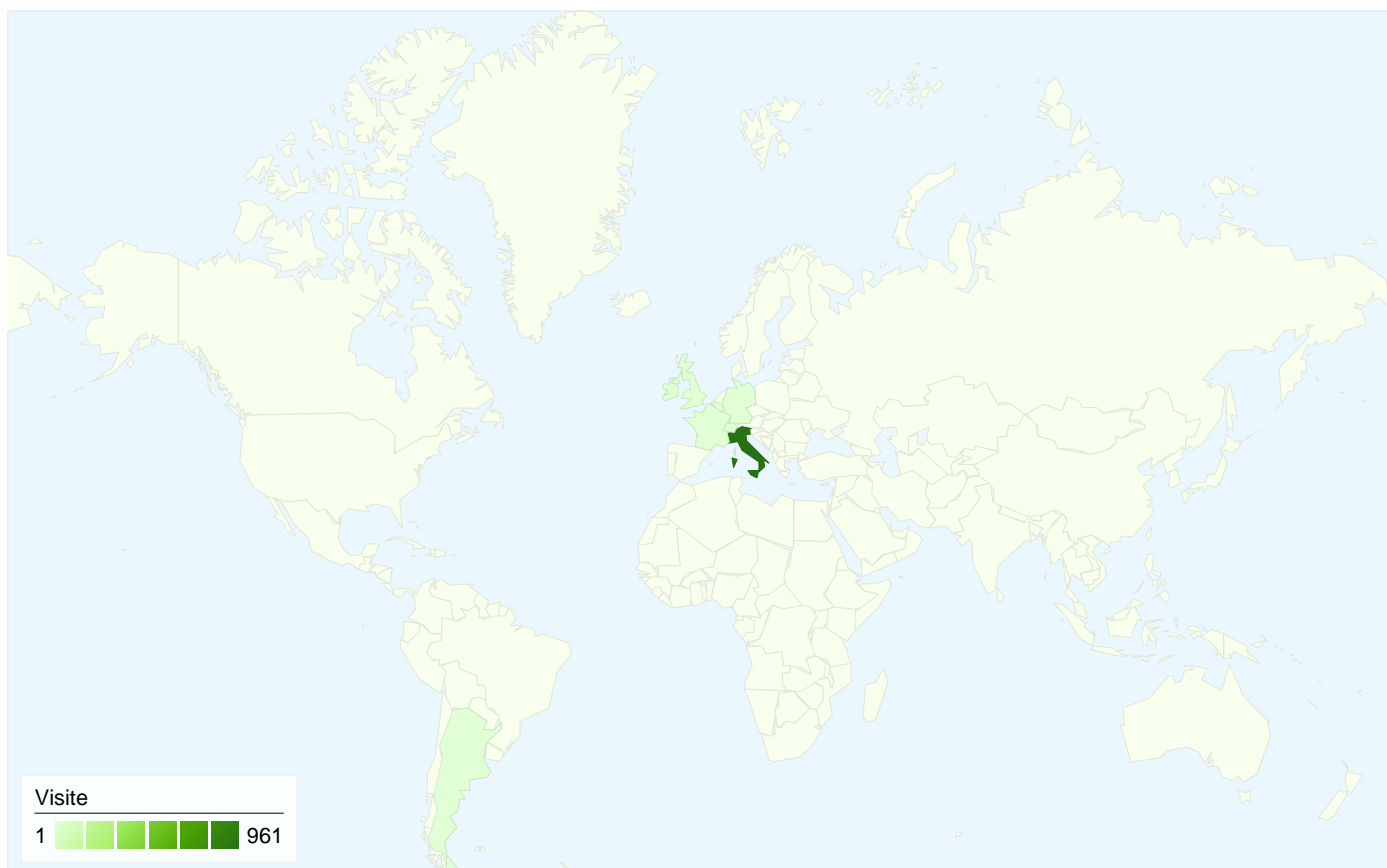

Uso del sito

976 Visite

65,88% Frequenza di rimbalzo

3.064 Visualizzazioni di pagina

00:01:44 Tempo medio sul sito

3,14 Pagine/Visita

44,06% % visite nuove

Overlay mappa

Panoramica visitatori

Dettagli Paese/zona: Italy

976 visite provenienti da 10 Paesi/zone

Uso del sito

Paese/zona	Visite	Pagine/Visita	Tempo medio sul sito	% visite nuove	Frequenza di rimbalzo
Italy	961	3,00	00:01:42	43,50%	66,29%
Switzerland	5	5,20	00:02:22	80,00%	60,00%
Germany	3	39,00	00:11:18	66,67%	0,00%
Ireland	1	1,00	00:00:00	100,00%	100,00%
United Kingdom	1	1,00	00:00:00	100,00%	100,00%
San Marino	1	1,00	00:00:00	100,00%	100,00%
Belgium	1	2,00	00:00:04	100,00%	0,00%
France	1	2,00	00:00:27	100,00%	0,00%
Seychelles	1	5,00	00:02:17	0,00%	0,00%
Argentina	1	25,00	00:05:12	100,00%	0,00%

1 - 10 di 10

Questo Paese/zona ha generato 961 visite provenienti da 89 città

Uso del sito

Visite		Pagine/Visita		Tempo medio sul sito		% visite nuove		Frequenza di rimbalzo	
961	3,00	00:01:42	43,50%	66,29%					
% del totale del sito: 98,46%	Media sito: 3,14 (-4,41%)	Media sito: 00:01:44 (-1,67%)	Media sito: 44,06% (-1,27%)	Media sito: 65,88% (0,61%)					
Città	Visite	Pagine/Visita	Tempo medio sul sito	% visite nuove	Frequenza di rimbalzo				
Florence	561	2,71	00:01:43	26,20%	68,27%				
Milan	48	4,00	00:01:26	68,75%	64,58%				
Arezzo	46	4,50	00:02:58	23,91%	50,00%				
Rome	39	7,62	00:02:31	79,49%	53,85%				
Torino	17	1,71	00:00:55	70,59%	88,24%				
Bergamo	17	2,59	00:00:43	41,18%	76,47%				
Scandicci	16	1,12	00:00:01	12,50%	93,75%				
Bologna	15	2,40	00:00:38	60,00%	80,00%				
Naples	12	1,25	00:00:02	100,00%	83,33%				
Pisa	11	6,18	00:07:32	72,73%	27,27%				

1 - 10 di 89

504 persone hanno visitato questo sito

976 Visite

504 Visitatori unici assoluti

3.064 Visualizzazioni di pagina

3,14 Media visualizzazioni di pagina

00:01:44 Tempo sul sito

65,88% Frequenza di rimbalzo