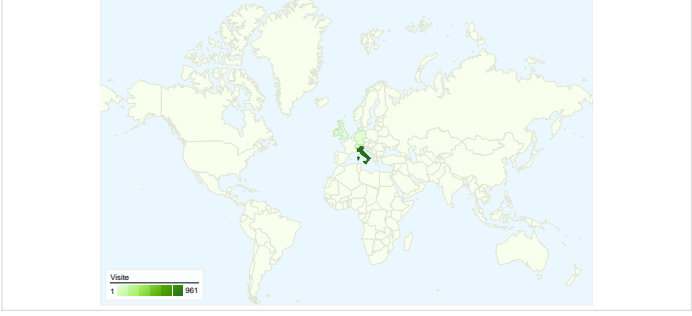

Uso del sito

976 Visite

65,88% Frequenza di rimbalzo

3.064 Visualizzazioni di pagina

00:01:44 Tempo medio sul sito

3,14 Pagine/Visita

44,06% % visite nuove

Overlay mappa

Panoramica visitatori

Dettagli Paese/zona: Italy

976 visite provenienti da 10 Paesi/zone

Uso del sito

Paese/zona	Visite	Pagine/Visita	Tempo medio sul sito	% visite nuove	Frequenza di rimbalzo
Italy	961	3,00	00:01:42	43,50%	66,29%
Switzerland	5	5,20	00:02:22	80,00%	60,00%
Germany	3	39,00	00:11:18	66,67%	0,00%
Ireland	1	1,00	00:00:00	100,00%	100,00%
United Kingdom	1	1,00	00:00:00	100,00%	100,00%
San Marino	1	1,00	00:00:00	100,00%	100,00%
Belgium	1	2,00	00:00:04	100,00%	0,00%
France	1	2,00	00:00:27	100,00%	0,00%
Seychelles	1	5,00	00:02:17	0,00%	0,00%
Argentina	1	25,00	00:05:12	100,00%	0,00%

1 - 10 di 10

Questo Paese/zona ha generato 961 visite provenienti da 89 città

Uso del sito

Visite		Pagine/Visita		Tempo medio sul sito		% visite nuove		Frequenza di rimbalzo	
961	3,00	00:01:42	43,50%	66,29%					
% del totale del sito: 98,46%	Media sito: 3,14 (-4,41%)	Media sito: 00:01:44 (-1,67%)	Media sito: 44,06% (-1,27%)	Media sito: 65,88% (0,61%)					
Città	Visite	Pagine/Visita	Tempo medio sul sito	% visite nuove	Frequenza di rimbalzo				
Florence	561	2,71	00:01:43	26,20%	68,27%				
Milan	48	4,00	00:01:26	68,75%	64,58%				
Arezzo	46	4,50	00:02:58	23,91%	50,00%				
Rome	39	7,62	00:02:31	79,49%	53,85%				
Torino	17	1,71	00:00:55	70,59%	88,24%				
Bergamo	17	2,59	00:00:43	41,18%	76,47%				
Scandicci	16	1,12	00:00:01	12,50%	93,75%				
Bologna	15	2,40	00:00:38	60,00%	80,00%				
Naples	12	1,25	00:00:02	100,00%	83,33%				
Pisa	11	6,18	00:07:32	72,73%	27,27%				

1 - 10 di 89

504 persone hanno visitato questo sito

976 Visite

504 Visitatori unici assoluti

3.064 Visualizzazioni di pagina

3,14 Media visualizzazioni di pagina

00:01:44 Tempo sul sito

65,88% Frequenza di rimbalzo