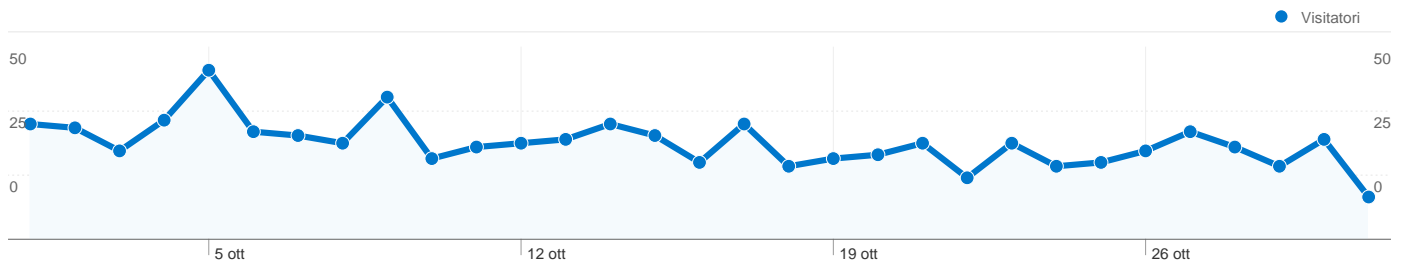

Panoramica visitatori

Dettagli Paese/zona: Italy

976 visite provenienti da 10 Paesi/zone

Uso del sito

Paese/zona	Visite	Pagine/Visita	Tempo medio sul sito	% visite nuove	Frequenza di rimbalzo
Italy	961	3,00	00:01:42	43,50%	66,29%
Switzerland	5	5,20	00:02:22	80,00%	60,00%
Germany	3	39,00	00:11:18	66,67%	0,00%
Ireland	1	1,00	00:00:00	100,00%	100,00%
United Kingdom	1	1,00	00:00:00	100,00%	100,00%
San Marino	1	1,00	00:00:00	100,00%	100,00%
Belgium	1	2,00	00:00:04	100,00%	0,00%
France	1	2,00	00:00:27	100,00%	0,00%
Seychelles	1	5,00	00:02:17	0,00%	0,00%
Argentina	1	25,00	00:05:12	100,00%	0,00%

1 - 10 di 10

Questo Paese/zona ha generato 961 visite provenienti da 89 città

Uso del sito

Visite		Pagine/Visita		Tempo medio sul sito		% visite nuove		Frequenza di rimbalzo	
961	3,00	00:01:42	43,50%	66,29%					
% del totale del sito: 98,46%	Media sito: 3,14 (-4,41%)	Media sito: 00:01:44 (-1,67%)	Media sito: 44,06% (-1,27%)	Media sito: 65,88% (0,61%)					
Città	Visite	Pagine/Visita	Tempo medio sul sito	% visite nuove	Frequenza di rimbalzo				
Florence	561	2,71	00:01:43	26,20%	68,27%				
Milan	48	4,00	00:01:26	68,75%	64,58%				
Arezzo	46	4,50	00:02:58	23,91%	50,00%				
Rome	39	7,62	00:02:31	79,49%	53,85%				
Torino	17	1,71	00:00:55	70,59%	88,24%				
Bergamo	17	2,59	00:00:43	41,18%	76,47%				
Scandicci	16	1,12	00:00:01	12,50%	93,75%				
Bologna	15	2,40	00:00:38	60,00%	80,00%				
Naples	12	1,25	00:00:02	100,00%	83,33%				
Pisa	11	6,18	00:07:32	72,73%	27,27%				

1 - 10 di 89

504 persone hanno visitato questo sito

976 Visite

504 Visitatori unici assoluti

3.064 Visualizzazioni di pagina

3,14 Media visualizzazioni di pagina

00:01:44 Tempo sul sito

65,88% Frequenza di rimbalzo