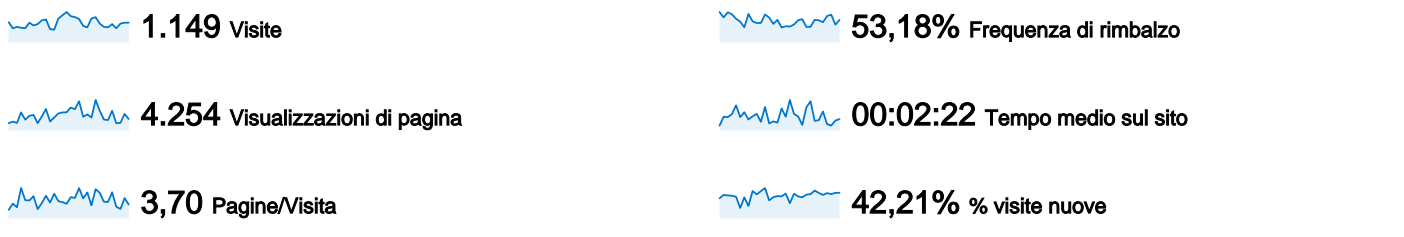

Uso del sito

Overlay mappa

Panoramica visitatori

Dettagli Paese/zona: Italy

1.149 visite provenienti da 9 Paesi/zone

Uso del sito

Paese/zona	Visite	Pagine/Visita	Tempo medio sul sito	% visite nuove	Frequenza di rimbalzo
Italy	1.113	3,75	00:02:26	42,14%	53,01%
Brazil	20	1,45	00:00:00	5,00%	55,00%
Germany	3	11,33	00:03:04	100,00%	33,33%
Serbia	3	3,33	00:02:48	66,67%	0,00%
United States	3	1,67	00:00:07	100,00%	66,67%
Spain	2	1,00	00:00:00	100,00%	100,00%
Ireland	2	1,00	00:00:00	100,00%	100,00%
Poland	2	1,00	00:00:00	100,00%	100,00%
(not set)	1	1,00	00:00:00	100,00%	100,00%

1 - 9 di 9

Questo Paese/zona ha generato 1.113 visite provenienti da 89 città

Uso del sito

Visite		Pagine/Visita		Tempo medio sul sito		% visite nuove		Frequenza di rimbalzo	
1.113	3,75	00:02:26	42,14%	53,01%					
% del totale del sito: 96,87%	Media sito: 3,70 (1,17%)	Media sito: 00:02:22 (2,56%)	Media sito: 42,21% (-0,17%)	Media sito: 53,18% (-0,31%)					
Città	Visite	Pagine/Visita	Tempo medio sul sito	% visite nuove	Frequenza di rimbalzo				
Florence	615	3,58	00:02:33	20,65%	53,33%				
Milan	56	4,02	00:01:47	73,21%	58,93%				
Rome	55	3,24	00:01:45	80,00%	61,82%				
Arezzo	52	8,67	00:05:43	55,77%	11,54%				
Catania	25	2,52	00:03:27	20,00%	44,00%				
Palermo	19	6,84	00:04:23	47,37%	26,32%				
Bologna	17	2,35	00:03:15	76,47%	70,59%				
Naples	15	1,80	00:00:25	100,00%	73,33%				
Reggio Emilia	13	2,54	00:03:23	38,46%	61,54%				
Pescara	12	4,42	00:02:58	91,67%	50,00%				

1 - 10 di 89

580 persone hanno visitato questo sito

 1.149 Visite

 580 Visitatori unici assoluti

 4.254 Visualizzazioni di pagina

 3,70 Media visualizzazioni di pagina

 00:02:22 Tempo sul sito

 53,18% Frequenza di rimbalzo