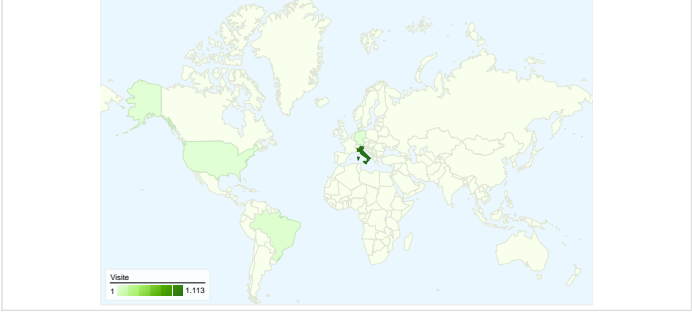

Uso del sito

Overlay mappa

Panoramica visitatori

Dettagli Paese/zona: Italy

1.149 visite provenienti da 9 Paesi/zone

Uso del sito

Paese/zona	Visite	Pagine/Visita	Tempo medio sul sito	% visite nuove	Frequenza di rimbalzo
Italy	1.113	3,75	00:02:26	42,14%	53,01%
Brazil	20	1,45	00:00:00	5,00%	55,00%
Germany	3	11,33	00:03:04	100,00%	33,33%
Serbia	3	3,33	00:02:48	66,67%	0,00%
United States	3	1,67	00:00:07	100,00%	66,67%
Spain	2	1,00	00:00:00	100,00%	100,00%
Ireland	2	1,00	00:00:00	100,00%	100,00%
Poland	2	1,00	00:00:00	100,00%	100,00%
(not set)	1	1,00	00:00:00	100,00%	100,00%

1 - 9 di 9

Questo Paese/zona ha generato 1.113 visite provenienti da 89 città

Uso del sito

Visite		Pagine/Visita		Tempo medio sul sito		% visite nuove		Frequenza di rimbalzo	
1.113	3,75	00:02:26	42,14%	53,01%					
% del totale del sito: 96,87%	Media sito: 3,70 (1,17%)	Media sito: 00:02:22 (2,56%)	Media sito: 42,21% (-0,17%)	Media sito: 53,18% (-0,31%)					
Città	Visite	Pagine/Visita	Tempo medio sul sito	% visite nuove	Frequenza di rimbalzo				
Florence	615	3,58	00:02:33	20,65%	53,33%				
Milan	56	4,02	00:01:47	73,21%	58,93%				
Rome	55	3,24	00:01:45	80,00%	61,82%				
Arezzo	52	8,67	00:05:43	55,77%	11,54%				
Catania	25	2,52	00:03:27	20,00%	44,00%				
Palermo	19	6,84	00:04:23	47,37%	26,32%				
Bologna	17	2,35	00:03:15	76,47%	70,59%				
Naples	15	1,80	00:00:25	100,00%	73,33%				
Reggio Emilia	13	2,54	00:03:23	38,46%	61,54%				
Pescara	12	4,42	00:02:58	91,67%	50,00%				

1 - 10 di 89

580 persone hanno visitato questo sito

 1.149 Visite

 580 Visitatori unici assoluti

 4.254 Visualizzazioni di pagina

 3,70 Media visualizzazioni di pagina

 00:02:22 Tempo sul sito

 53,18% Frequenza di rimbalzo