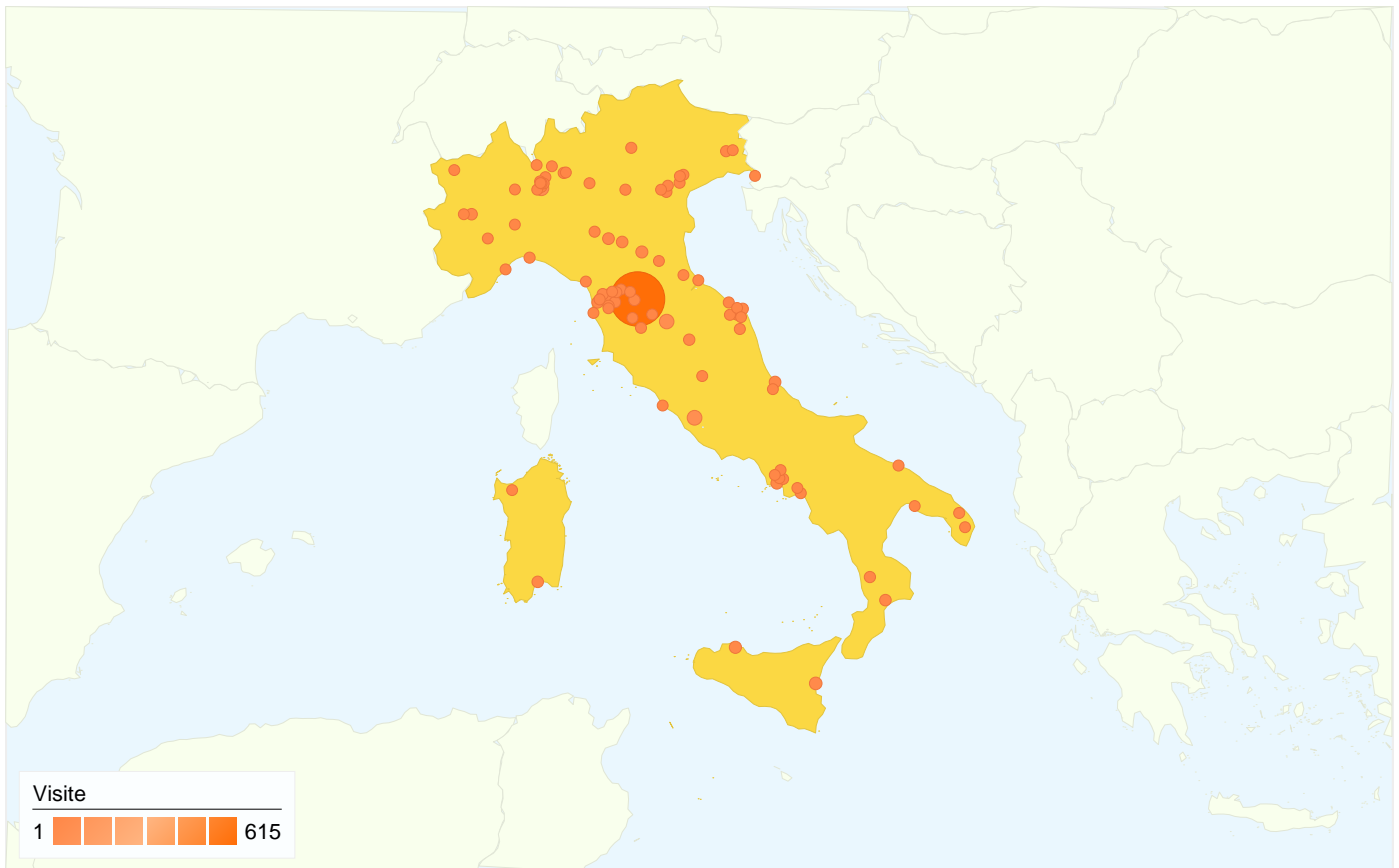

Uso del sito

Overlay mappa

Panoramica visitatori

Dettagli Paese/zona: Italy

1.149 visite provenienti da 9 Paesi/zone

Uso del sito

Paese/zona	Visite	Pagine/Visita	Tempo medio sul sito	% visite nuove	Frequenza di rimbalzo
Italy	1.113	3,75	00:02:26	42,14%	53,01%
Brazil	20	1,45	00:00:00	5,00%	55,00%
Germany	3	11,33	00:03:04	100,00%	33,33%
Serbia	3	3,33	00:02:48	66,67%	0,00%
United States	3	1,67	00:00:07	100,00%	66,67%
Spain	2	1,00	00:00:00	100,00%	100,00%
Ireland	2	1,00	00:00:00	100,00%	100,00%
Poland	2	1,00	00:00:00	100,00%	100,00%
(not set)	1	1,00	00:00:00	100,00%	100,00%

1 - 9 di 9

Questo Paese/zona ha generato 1.113 visite provenienti da 89 città

Uso del sito

Visite		Pagine/Visita		Tempo medio sul sito		% visite nuove		Frequenza di rimbalzo	
1.113	3,75	00:02:26	42,14%	53,01%					
% del totale del sito: 96,87%	Media sito: 3,70 (1,17%)	Media sito: 00:02:22 (2,56%)	Media sito: 42,21% (-0,17%)	Media sito: 53,18% (-0,31%)					
Città	Visite	Pagine/Visita	Tempo medio sul sito	% visite nuove	Frequenza di rimbalzo				
Florence	615	3,58	00:02:33	20,65%	53,33%				
Milan	56	4,02	00:01:47	73,21%	58,93%				
Rome	55	3,24	00:01:45	80,00%	61,82%				
Arezzo	52	8,67	00:05:43	55,77%	11,54%				
Catania	25	2,52	00:03:27	20,00%	44,00%				
Palermo	19	6,84	00:04:23	47,37%	26,32%				
Bologna	17	2,35	00:03:15	76,47%	70,59%				
Naples	15	1,80	00:00:25	100,00%	73,33%				
Reggio Emilia	13	2,54	00:03:23	38,46%	61,54%				
Pescara	12	4,42	00:02:58	91,67%	50,00%				

1 - 10 di 89

580 persone hanno visitato questo sito

 1.149 Visite

 580 Visitatori unici assoluti

 4.254 Visualizzazioni di pagina

 3,70 Media visualizzazioni di pagina

 00:02:22 Tempo sul sito

 53,18% Frequenza di rimbalzo