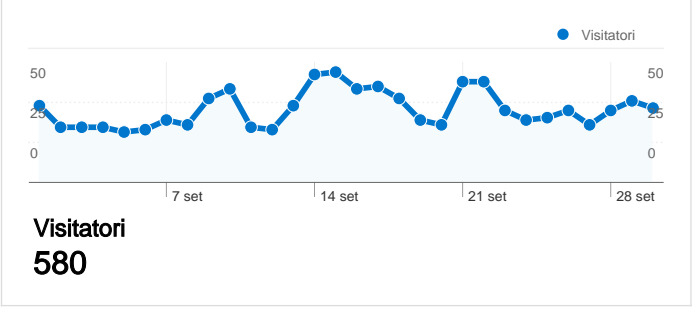

Uso del sito

Overlay mappa

Panoramica visitatori

Dettagli Paese/zona: Italy

1.149 visite provenienti da 9 Paesi/zone

Uso del sito

Paese/zona	Visite	Pagine/Visita	Tempo medio sul sito	% visite nuove	Frequenza di rimbalzo
Italy	1.113	3,75	00:02:26	42,14%	53,01%
Brazil	20	1,45	00:00:00	5,00%	55,00%
Germany	3	11,33	00:03:04	100,00%	33,33%
Serbia	3	3,33	00:02:48	66,67%	0,00%
United States	3	1,67	00:00:07	100,00%	66,67%
Spain	2	1,00	00:00:00	100,00%	100,00%
Ireland	2	1,00	00:00:00	100,00%	100,00%
Poland	2	1,00	00:00:00	100,00%	100,00%
(not set)	1	1,00	00:00:00	100,00%	100,00%

1 - 9 di 9

Questo Paese/zona ha generato 1.113 visite provenienti da 89 città

Uso del sito

Visite		Pagine/Visita		Tempo medio sul sito		% visite nuove		Frequenza di rimbalzo	
1.113	3,75	00:02:26	42,14%	53,01%					
% del totale del sito: 96,87%	Media sito: 3,70 (1,17%)	Media sito: 00:02:22 (2,56%)	Media sito: 42,21% (-0,17%)	Media sito: 53,18% (-0,31%)					
Città	Visite	Pagine/Visita	Tempo medio sul sito	% visite nuove	Frequenza di rimbalzo				
Florence	615	3,58	00:02:33	20,65%	53,33%				
Milan	56	4,02	00:01:47	73,21%	58,93%				
Rome	55	3,24	00:01:45	80,00%	61,82%				
Arezzo	52	8,67	00:05:43	55,77%	11,54%				
Catania	25	2,52	00:03:27	20,00%	44,00%				
Palermo	19	6,84	00:04:23	47,37%	26,32%				
Bologna	17	2,35	00:03:15	76,47%	70,59%				
Naples	15	1,80	00:00:25	100,00%	73,33%				
Reggio Emilia	13	2,54	00:03:23	38,46%	61,54%				
Pescara	12	4,42	00:02:58	91,67%	50,00%				

1 - 10 di 89

580 persone hanno visitato questo sito

 1.149 Visite

 580 Visitatori unici assoluti

 4.254 Visualizzazioni di pagina

 3,70 Media visualizzazioni di pagina

 00:02:22 Tempo sul sito

 53,18% Frequenza di rimbalzo