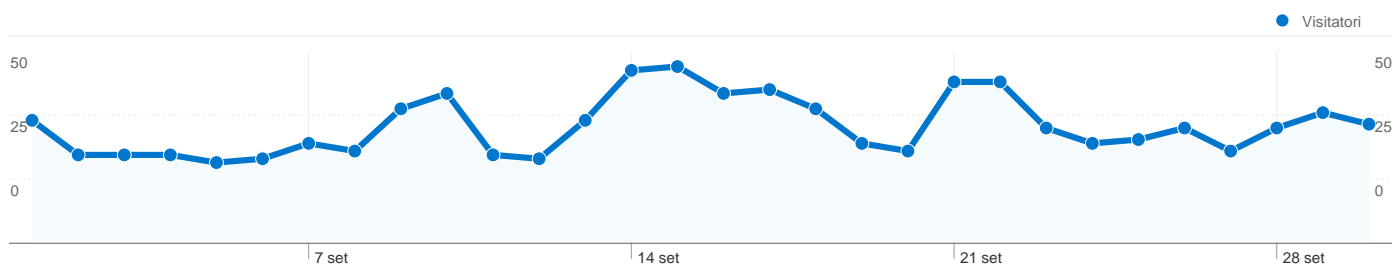

Uso del sito

Overlay mappa

Panoramica visitatori

Dettagli Paese/zona: Italy

1.149 visite provenienti da 9 Paesi/zone

Uso del sito

Paese/zona	Visite	Pagine/Visita	Tempo medio sul sito	% visite nuove	Frequenza di rimbalzo
Italy	1.113	3,75	00:02:26	42,14%	53,01%
Brazil	20	1,45	00:00:00	5,00%	55,00%
Germany	3	11,33	00:03:04	100,00%	33,33%
Serbia	3	3,33	00:02:48	66,67%	0,00%
United States	3	1,67	00:00:07	100,00%	66,67%
Spain	2	1,00	00:00:00	100,00%	100,00%
Ireland	2	1,00	00:00:00	100,00%	100,00%
Poland	2	1,00	00:00:00	100,00%	100,00%
(not set)	1	1,00	00:00:00	100,00%	100,00%

1 - 9 di 9

Questo Paese/zona ha generato 1.113 visite provenienti da 89 città

Uso del sito

Visite		Pagine/Visita		Tempo medio sul sito		% visite nuove		Frequenza di rimbalzo	
1.113	3,75	00:02:26	42,14%	53,01%					
% del totale del sito: 96,87%	Media sito: 3,70 (1,17%)	Media sito: 00:02:22 (2,56%)	Media sito: 42,21% (-0,17%)	Media sito: 53,18% (-0,31%)					
Città	Visite	Pagine/Visita	Tempo medio sul sito	% visite nuove	Frequenza di rimbalzo				
Florence	615	3,58	00:02:33	20,65%	53,33%				
Milan	56	4,02	00:01:47	73,21%	58,93%				
Rome	55	3,24	00:01:45	80,00%	61,82%				
Arezzo	52	8,67	00:05:43	55,77%	11,54%				
Catania	25	2,52	00:03:27	20,00%	44,00%				
Palermo	19	6,84	00:04:23	47,37%	26,32%				
Bologna	17	2,35	00:03:15	76,47%	70,59%				
Naples	15	1,80	00:00:25	100,00%	73,33%				
Reggio Emilia	13	2,54	00:03:23	38,46%	61,54%				
Pescara	12	4,42	00:02:58	91,67%	50,00%				

1 - 10 di 89

580 persone hanno visitato questo sito

 1.149 Visite

 580 Visitatori unici assoluti

 4.254 Visualizzazioni di pagina

 3,70 Media visualizzazioni di pagina

 00:02:22 Tempo sul sito

 53,18% Frequenza di rimbalzo