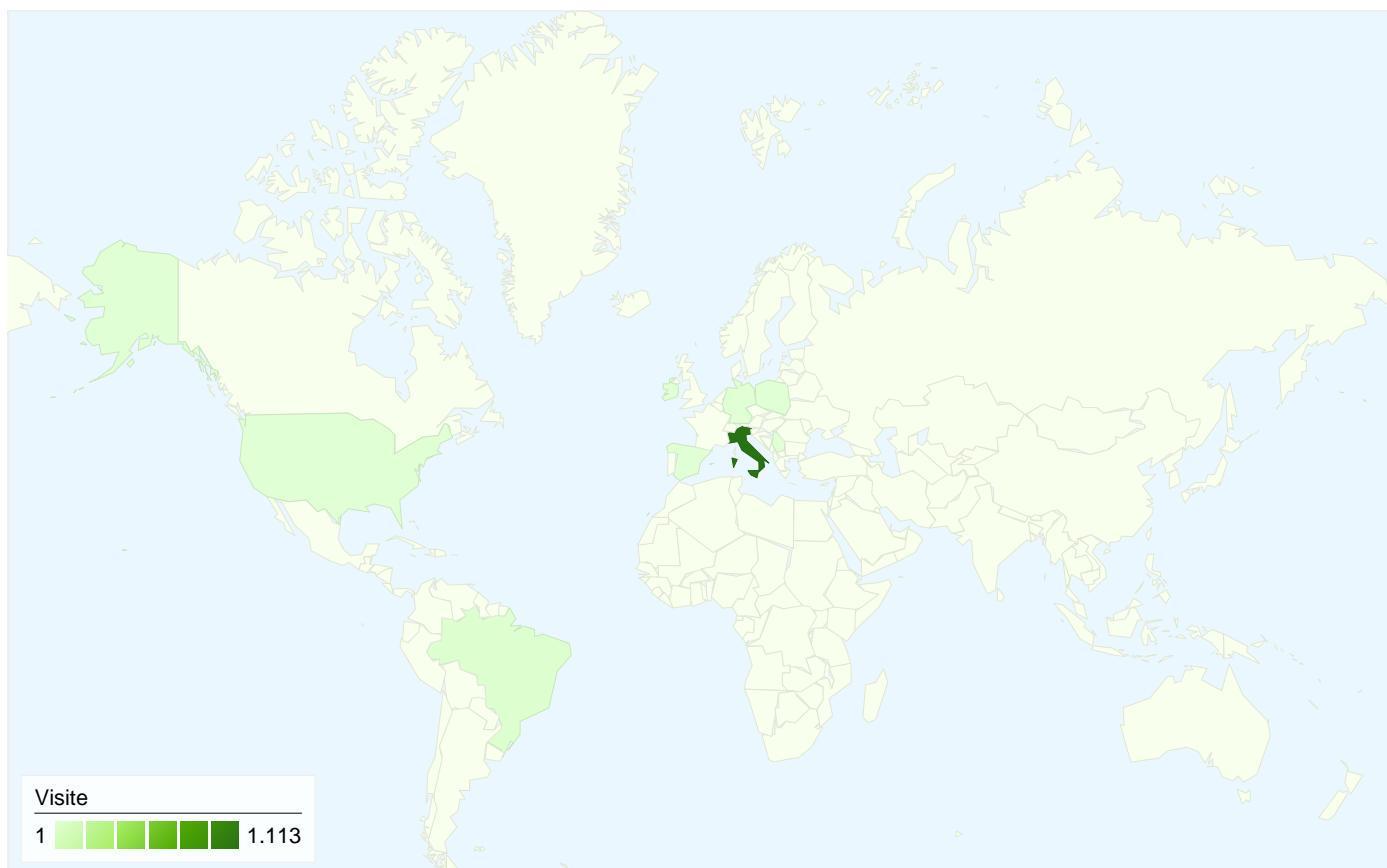

Uso del sito

Overlay mappa

Panoramica visitatori

Dettagli Paese/zona: Italy

1.149 visite provenienti da 9 Paesi/zone

Uso del sito

Paese/zona	Visite	Pagine/Visita	Tempo medio sul sito	% visite nuove	Frequenza di rimbalzo
Italy	1.113	3,75	00:02:26	42,14%	53,01%
Brazil	20	1,45	00:00:00	5,00%	55,00%
Germany	3	11,33	00:03:04	100,00%	33,33%
Serbia	3	3,33	00:02:48	66,67%	0,00%
United States	3	1,67	00:00:07	100,00%	66,67%
Spain	2	1,00	00:00:00	100,00%	100,00%
Ireland	2	1,00	00:00:00	100,00%	100,00%
Poland	2	1,00	00:00:00	100,00%	100,00%
(not set)	1	1,00	00:00:00	100,00%	100,00%

1 - 9 di 9

Questo Paese/zona ha generato 1.113 visite provenienti da 89 città

Uso del sito

Visite		Pagine/Visita		Tempo medio sul sito		% visite nuove		Frequenza di rimbalzo	
1.113	3,75	00:02:26	42,14%	53,01%					
% del totale del sito: 96,87%	Media sito: 3,70 (1,17%)	Media sito: 00:02:22 (2,56%)	Media sito: 42,21% (-0,17%)	Media sito: 53,18% (-0,31%)					
Città	Visite	Pagine/Visita	Tempo medio sul sito	% visite nuove	Frequenza di rimbalzo				
Florence	615	3,58	00:02:33	20,65%	53,33%				
Milan	56	4,02	00:01:47	73,21%	58,93%				
Rome	55	3,24	00:01:45	80,00%	61,82%				
Arezzo	52	8,67	00:05:43	55,77%	11,54%				
Catania	25	2,52	00:03:27	20,00%	44,00%				
Palermo	19	6,84	00:04:23	47,37%	26,32%				
Bologna	17	2,35	00:03:15	76,47%	70,59%				
Naples	15	1,80	00:00:25	100,00%	73,33%				
Reggio Emilia	13	2,54	00:03:23	38,46%	61,54%				
Pescara	12	4,42	00:02:58	91,67%	50,00%				

1 - 10 di 89

580 persone hanno visitato questo sito

 1.149 Visite

 580 Visitatori unici assoluti

 4.254 Visualizzazioni di pagina

 3,70 Media visualizzazioni di pagina

 00:02:22 Tempo sul sito

 53,18% Frequenza di rimbalzo