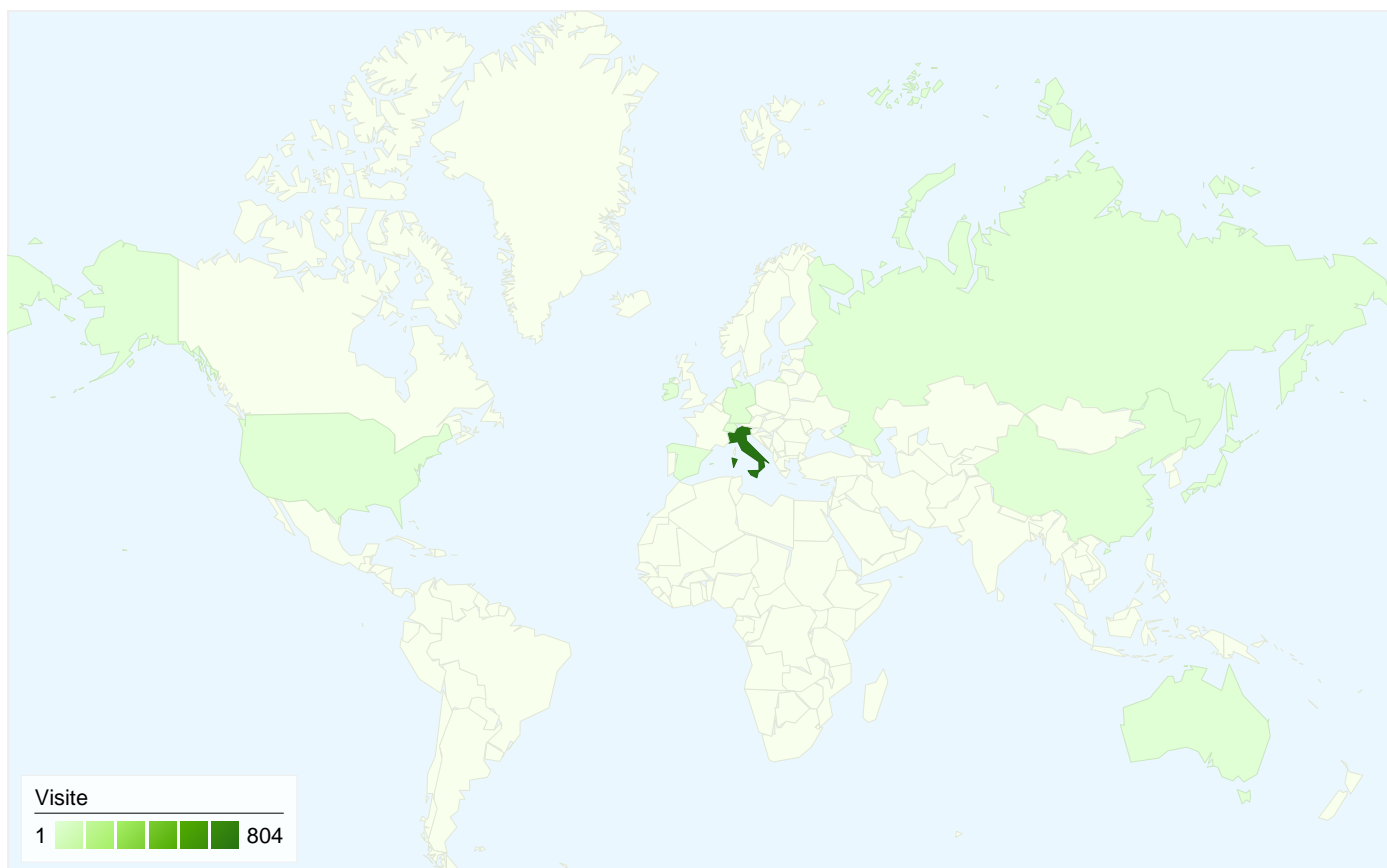

Uso del sito

829 Visite	63,69% Frequenza di rimbalzo
2.607 Visualizzazioni di pagina	00:01:55 Tempo medio sul sito
3,14 Pagine/Visita	47,65% % visite nuove

Overlay mappa

Panoramica visitatori

Dettagli Paese/zona: Italy

829 visite provenienti da 11 Paesi/zona

Uso del sito

Paese/zona	Visite	Pagine/Visita	Tempo medio sul sito	% visite nuove	Frequenza di rimbalzo
Italy	804	2,80	00:01:45	46,89%	63,93%
Germany	7	42,00	00:16:16	57,14%	42,86%
Switzerland	4	3,75	00:06:49	100,00%	50,00%
Japan	3	1,33	00:00:04	33,33%	66,67%
United States	3	2,00	00:01:23	100,00%	66,67%
Russia	3	3,33	00:08:14	66,67%	33,33%
Australia	1	21,00	00:02:27	100,00%	0,00%
Spain	1	1,00	00:00:00	100,00%	100,00%
China	1	1,00	00:00:00	100,00%	100,00%
Ireland	1	1,00	00:00:00	100,00%	100,00%

1 - 10 di 11

Questo Paese/zona ha generato 804 visite provenienti da 93 città

Uso del sito

Visite		Pagine/Visita		Tempo medio sul sito		% visite nuove		Frequenza di rimbalzo	
804	% del totale del sito: 96,98%	2,80	Media sito: 3,14 (-10,89%)	00:01:45	Media sito: 00:01:55 (-8,11%)	46,89%	Media sito: 47,65% (-1,59%)	63,93%	Media sito: 63,69% (0,38%)
Città	Visite	Pagine/Visita	Tempo medio sul sito	% visite nuove	Frequenza di rimbalzo				
Florence	437	2,66	00:01:55	17,85%	69,11%				
Rome	48	3,75	00:01:51	91,67%	47,92%				
Milan	33	3,70	00:01:28	81,82%	42,42%				
Arezzo	27	3,70	00:03:06	55,56%	40,74%				
Bologna	18	2,06	00:01:08	66,67%	61,11%				
Torino	15	1,87	00:01:08	93,33%	60,00%				
Genova	12	2,17	00:00:28	91,67%	75,00%				
Treviso	9	2,78	00:01:34	55,56%	55,56%				
Naples	8	4,88	00:00:58	87,50%	62,50%				
Bergamo	8	4,38	00:03:42	62,50%	37,50%				

1 - 10 di 93

445 persone hanno visitato questo sito

 **829** Visite

 **445** Visitatori unici assoluti

 **2.607** Visualizzazioni di pagina

 **3,14** Media visualizzazioni di pagina

 **00:01:55** Tempo sul sito