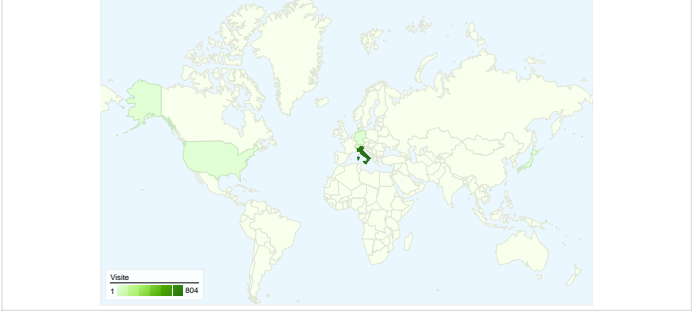

Uso del sito

829 Visite	63,69% Frequenza di rimbalzo
2.607 Visualizzazioni di pagina	00:01:55 Tempo medio sul sito
3,14 Pagine/Visita	47,65% % visite nuove

Overlay mappa

Panoramica visitatori

Dettagli Paese/zona: Italy

829 visite provenienti da 11 Paesi/zona

Uso del sito

Paese/zona	Visite	Pagine/Visita	Tempo medio sul sito	% visite nuove	Frequenza di rimbalzo
Italy	804	2,80	00:01:45	46,89%	63,93%
Germany	7	42,00	00:16:16	57,14%	42,86%
Switzerland	4	3,75	00:06:49	100,00%	50,00%
Japan	3	1,33	00:00:04	33,33%	66,67%
United States	3	2,00	00:01:23	100,00%	66,67%
Russia	3	3,33	00:08:14	66,67%	33,33%
Australia	1	21,00	00:02:27	100,00%	0,00%
Spain	1	1,00	00:00:00	100,00%	100,00%
China	1	1,00	00:00:00	100,00%	100,00%
Ireland	1	1,00	00:00:00	100,00%	100,00%

1 - 10 di 11

Questo Paese/zona ha generato 804 visite provenienti da 93 città

Uso del sito

Visite		Pagine/Visita		Tempo medio sul sito		% visite nuove		Frequenza di rimbalzo	
804	% del totale del sito: 96,98%	2,80	Media sito: 3,14 (-10,89%)	00:01:45	Media sito: 00:01:55 (-8,11%)	46,89%	Media sito: 47,65% (-1,59%)	63,93%	Media sito: 63,69% (0,38%)
Città	Visite	Pagine/Visita	Tempo medio sul sito	% visite nuove	Frequenza di rimbalzo				
Florence	437	2,66	00:01:55	17,85%	69,11%				
Rome	48	3,75	00:01:51	91,67%	47,92%				
Milan	33	3,70	00:01:28	81,82%	42,42%				
Arezzo	27	3,70	00:03:06	55,56%	40,74%				
Bologna	18	2,06	00:01:08	66,67%	61,11%				
Torino	15	1,87	00:01:08	93,33%	60,00%				
Genova	12	2,17	00:00:28	91,67%	75,00%				
Treviso	9	2,78	00:01:34	55,56%	55,56%				
Naples	8	4,88	00:00:58	87,50%	62,50%				
Bergamo	8	4,38	00:03:42	62,50%	37,50%				

1 - 10 di 93

445 persone hanno visitato questo sito

 **829** Visite

 **445** Visitatori unici assoluti

 **2.607** Visualizzazioni di pagina

 **3,14** Media visualizzazioni di pagina

 **00:01:55** Tempo sul sito