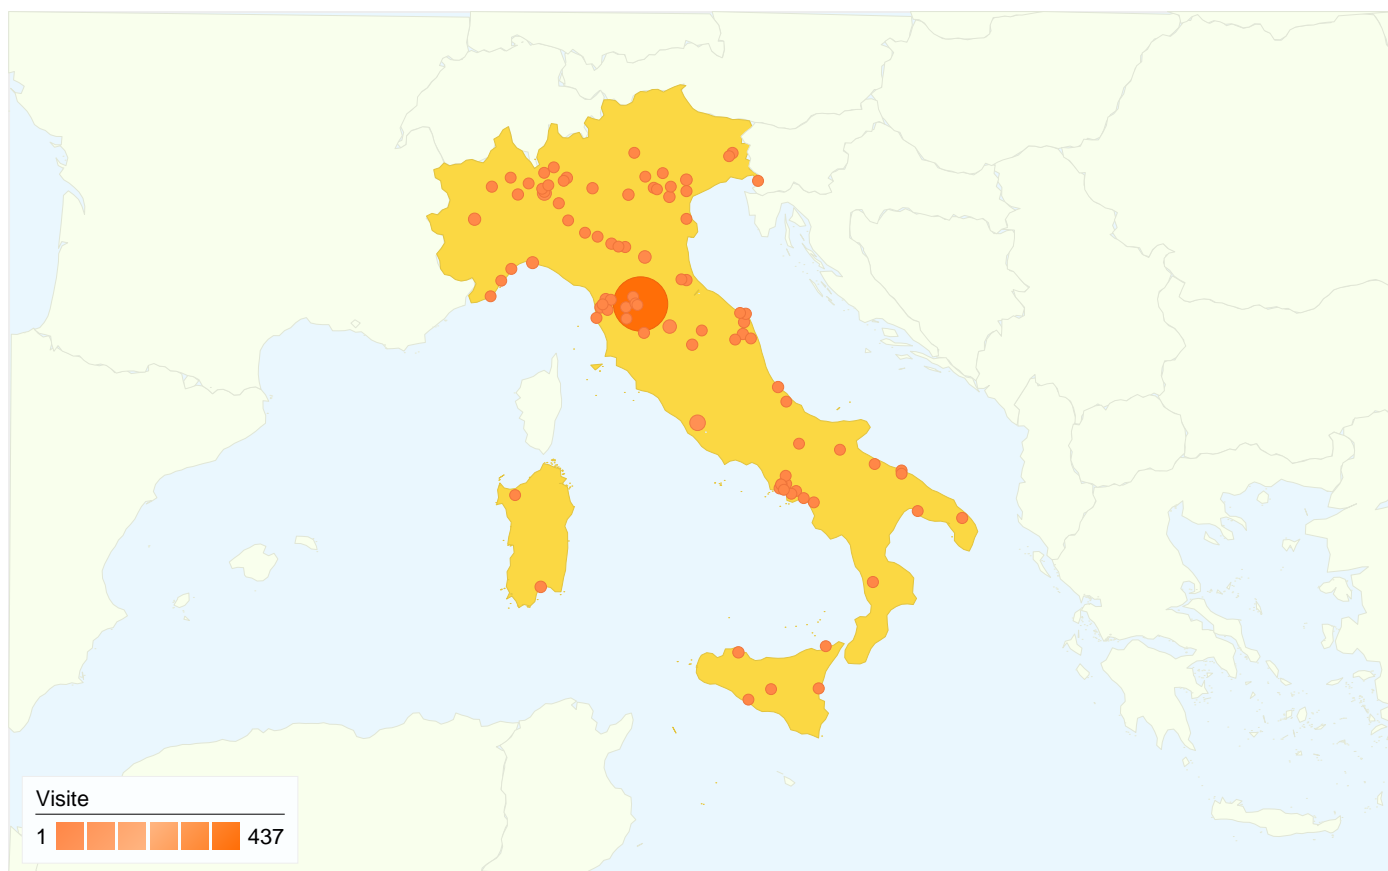

Uso del sito

829 Visite	63,69% Frequenza di rimbalzo
2.607 Visualizzazioni di pagina	00:01:55 Tempo medio sul sito
3,14 Pagine/Visita	47,65% % visite nuove

Overlay mappa

Panoramica visitatori

Dettagli Paese/zona: Italy

829 visite provenienti da 11 Paesi/zona

Uso del sito

Paese/zona	Visite	Pagine/Visita	Tempo medio sul sito	% visite nuove	Frequenza di rimbalzo
Italy	804	2,80	00:01:45	46,89%	63,93%
Germany	7	42,00	00:16:16	57,14%	42,86%
Switzerland	4	3,75	00:06:49	100,00%	50,00%
Japan	3	1,33	00:00:04	33,33%	66,67%
United States	3	2,00	00:01:23	100,00%	66,67%
Russia	3	3,33	00:08:14	66,67%	33,33%
Australia	1	21,00	00:02:27	100,00%	0,00%
Spain	1	1,00	00:00:00	100,00%	100,00%
China	1	1,00	00:00:00	100,00%	100,00%
Ireland	1	1,00	00:00:00	100,00%	100,00%

1 - 10 di 11

Questo Paese/zona ha generato 804 visite provenienti da 93 città

Uso del sito

Visite		Pagine/Visita		Tempo medio sul sito		% visite nuove		Frequenza di rimbalzo	
804	% del totale del sito: 96,98%	2,80	Media sito: 3,14 (-10,89%)	00:01:45	Media sito: 00:01:55 (-8,11%)	46,89%	Media sito: 47,65% (-1,59%)	63,93%	Media sito: 63,69% (0,38%)
Città	Visite	Pagine/Visita	Tempo medio sul sito	% visite nuove	Frequenza di rimbalzo				
Florence	437	2,66	00:01:55	17,85%	69,11%				
Rome	48	3,75	00:01:51	91,67%	47,92%				
Milan	33	3,70	00:01:28	81,82%	42,42%				
Arezzo	27	3,70	00:03:06	55,56%	40,74%				
Bologna	18	2,06	00:01:08	66,67%	61,11%				
Torino	15	1,87	00:01:08	93,33%	60,00%				
Genova	12	2,17	00:00:28	91,67%	75,00%				
Treviso	9	2,78	00:01:34	55,56%	55,56%				
Naples	8	4,88	00:00:58	87,50%	62,50%				
Bergamo	8	4,38	00:03:42	62,50%	37,50%				

1 - 10 di 93

445 persone hanno visitato questo sito

 **829** Visite

 **445** Visitatori unici assoluti

 **2.607** Visualizzazioni di pagina

 **3,14** Media visualizzazioni di pagina

 **00:01:55** Tempo sul sito