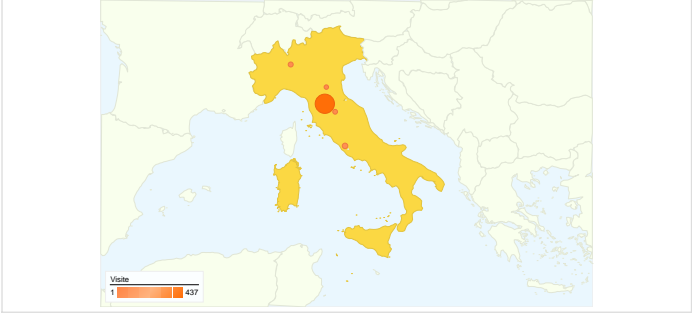

Uso del sito

829 Visite	63,69% Frequenza di rimbalzo
2.607 Visualizzazioni di pagina	00:01:55 Tempo medio sul sito
3,14 Pagine/Visita	47,65% % visite nuove

Overlay mappa

Panoramica visitatori

Dettagli Paese/zona: Italy

829 visite provenienti da 11 Paesi/zona

Uso del sito

Paese/zona	Visite	Pagine/Visita	Tempo medio sul sito	% visite nuove	Frequenza di rimbalzo
Italy	804	2,80	00:01:45	46,89%	63,93%
Germany	7	42,00	00:16:16	57,14%	42,86%
Switzerland	4	3,75	00:06:49	100,00%	50,00%
Japan	3	1,33	00:00:04	33,33%	66,67%
United States	3	2,00	00:01:23	100,00%	66,67%
Russia	3	3,33	00:08:14	66,67%	33,33%
Australia	1	21,00	00:02:27	100,00%	0,00%
Spain	1	1,00	00:00:00	100,00%	100,00%
China	1	1,00	00:00:00	100,00%	100,00%
Ireland	1	1,00	00:00:00	100,00%	100,00%

1 - 10 di 11

Questo Paese/zona ha generato 804 visite provenienti da 93 città

Uso del sito

Visite		Pagine/Visita		Tempo medio sul sito		% visite nuove		Frequenza di rimbalzo	
804	% del totale del sito: 96,98%	2,80	Media sito: 3,14 (-10,89%)	00:01:45	Media sito: 00:01:55 (-8,11%)	46,89%	Media sito: 47,65% (-1,59%)	63,93%	Media sito: 63,69% (0,38%)
Città	Visite	Pagine/Visita	Tempo medio sul sito	% visite nuove	Frequenza di rimbalzo				
Florence	437	2,66	00:01:55	17,85%	69,11%				
Rome	48	3,75	00:01:51	91,67%	47,92%				
Milan	33	3,70	00:01:28	81,82%	42,42%				
Arezzo	27	3,70	00:03:06	55,56%	40,74%				
Bologna	18	2,06	00:01:08	66,67%	61,11%				
Torino	15	1,87	00:01:08	93,33%	60,00%				
Genova	12	2,17	00:00:28	91,67%	75,00%				
Treviso	9	2,78	00:01:34	55,56%	55,56%				
Naples	8	4,88	00:00:58	87,50%	62,50%				
Bergamo	8	4,38	00:03:42	62,50%	37,50%				