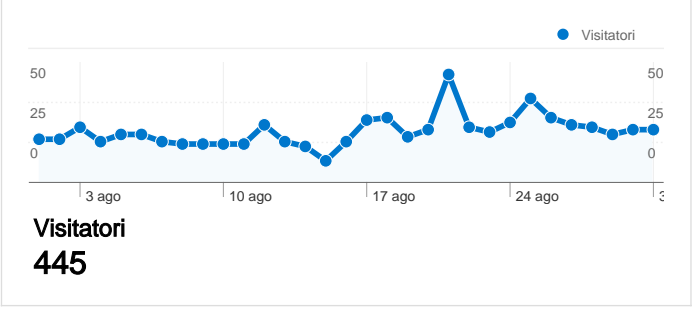

Uso del sito

829 Visite	63,69% Frequenza di rimbalzo
2.607 Visualizzazioni di pagina	00:01:55 Tempo medio sul sito
3,14 Pagine/Visita	47,65% % visite nuove

Overlay mappa

Panoramica visitatori

Dettagli Paese/zona: Italy

829 visite provenienti da 11 Paesi/zona

Uso del sito

Paese/zona	Visite	Pagine/Visita	Tempo medio sul sito	% visite nuove	Frequenza di rimbalzo
Italy	804	2,80	00:01:45	46,89%	63,93%
Germany	7	42,00	00:16:16	57,14%	42,86%
Switzerland	4	3,75	00:06:49	100,00%	50,00%
Japan	3	1,33	00:00:04	33,33%	66,67%
United States	3	2,00	00:01:23	100,00%	66,67%
Russia	3	3,33	00:08:14	66,67%	33,33%
Australia	1	21,00	00:02:27	100,00%	0,00%
Spain	1	1,00	00:00:00	100,00%	100,00%
China	1	1,00	00:00:00	100,00%	100,00%
Ireland	1	1,00	00:00:00	100,00%	100,00%

1 - 10 di 11

Questo Paese/zona ha generato 804 visite provenienti da 93 città

Uso del sito

Visite		Pagine/Visita		Tempo medio sul sito		% visite nuove		Frequenza di rimbalzo	
804	% del totale del sito: 96,98%	2,80	Media sito: 3,14 (-10,89%)	00:01:45	Media sito: 00:01:55 (-8,11%)	46,89%	Media sito: 47,65% (-1,59%)	63,93%	Media sito: 63,69% (0,38%)
Città	Visite	Pagine/Visita	Tempo medio sul sito	% visite nuove	Frequenza di rimbalzo				
Florence	437	2,66	00:01:55	17,85%	69,11%				
Rome	48	3,75	00:01:51	91,67%	47,92%				
Milan	33	3,70	00:01:28	81,82%	42,42%				
Arezzo	27	3,70	00:03:06	55,56%	40,74%				
Bologna	18	2,06	00:01:08	66,67%	61,11%				
Torino	15	1,87	00:01:08	93,33%	60,00%				
Genova	12	2,17	00:00:28	91,67%	75,00%				
Treviso	9	2,78	00:01:34	55,56%	55,56%				
Naples	8	4,88	00:00:58	87,50%	62,50%				
Bergamo	8	4,38	00:03:42	62,50%	37,50%				

1 - 10 di 93

445 persone hanno visitato questo sito

 **829** Visite

 **445** Visitatori unici assoluti

 **2.607** Visualizzazioni di pagina

 **3,14** Media visualizzazioni di pagina

 **00:01:55** Tempo sul sito