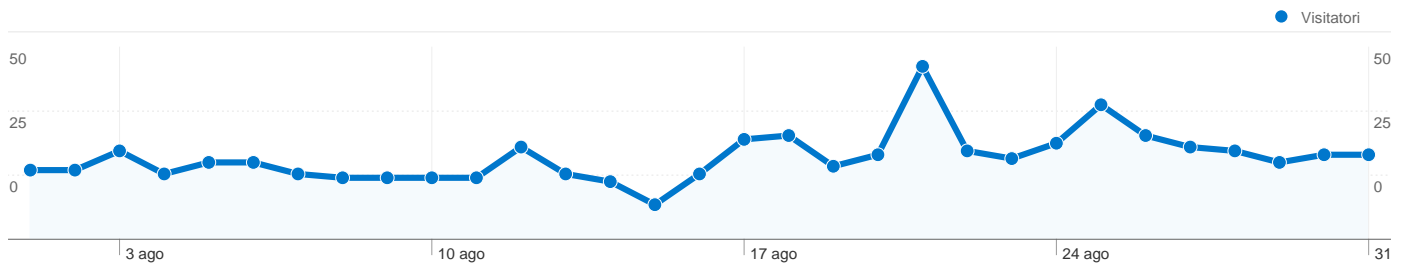

829 visite provenienti da 11 Paesi/zona

Uso del sito

Paese/zona	Visite	Pagine/Visita	Tempo medio sul sito	% visite nuove	Frequenza di rimbalzo
Italy	804	2,80	00:01:45	46,89%	63,93%
Germany	7	42,00	00:16:16	57,14%	42,86%
Switzerland	4	3,75	00:06:49	100,00%	50,00%
Japan	3	1,33	00:00:04	33,33%	66,67%
United States	3	2,00	00:01:23	100,00%	66,67%
Russia	3	3,33	00:08:14	66,67%	33,33%
Australia	1	21,00	00:02:27	100,00%	0,00%
Spain	1	1,00	00:00:00	100,00%	100,00%
China	1	1,00	00:00:00	100,00%	100,00%
Ireland	1	1,00	00:00:00	100,00%	100,00%

1 - 10 di 11

Questo Paese/zona ha generato 804 visite provenienti da 93 città

Uso del sito

Visite		Pagine/Visita		Tempo medio sul sito		% visite nuove		Frequenza di rimbalzo	
804	% del totale del sito: 96,98%	2,80	Media sito: 3,14 (-10,89%)	00:01:45	Media sito: 00:01:55 (-8,11%)	46,89%	Media sito: 47,65% (-1,59%)	63,93%	Media sito: 63,69% (0,38%)
Città	Visite	Pagine/Visita	Tempo medio sul sito	% visite nuove	Frequenza di rimbalzo				
Florence	437	2,66	00:01:55	17,85%	69,11%				
Rome	48	3,75	00:01:51	91,67%	47,92%				
Milan	33	3,70	00:01:28	81,82%	42,42%				
Arezzo	27	3,70	00:03:06	55,56%	40,74%				
Bologna	18	2,06	00:01:08	66,67%	61,11%				
Torino	15	1,87	00:01:08	93,33%	60,00%				
Genova	12	2,17	00:00:28	91,67%	75,00%				
Treviso	9	2,78	00:01:34	55,56%	55,56%				
Naples	8	4,88	00:00:58	87,50%	62,50%				
Bergamo	8	4,38	00:03:42	62,50%	37,50%				

1 - 10 di 93

445 persone hanno visitato questo sito

 **829** Visite

 **445** Visitatori unici assoluti

 **2.607** Visualizzazioni di pagina

 **3,14** Media visualizzazioni di pagina

 **00:01:55** Tempo sul sito