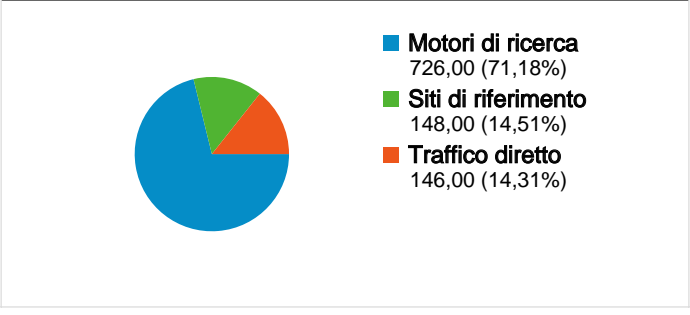

Uso del sito

1.020 Visite

55,29% Frequenza di rimbalzo

3.404 Pagine visualizzate

00:01:58 Tempo medio sul sito

3,34 Pagine/Visita

58,14% % visite nuove

Overlay carta geografica IT

Panoramica visitatori

Overlay carta geografica world

Panoramica sulle sorgenti di traffico

Visite di tutti i visitatori

Questo Paese/zona ha generato 996 visite provenienti da 97 città

Uso del sito

Visite	Pagine/Visita	Tempo medio sul sito	% visite nuove	Frequenza di rimbalzo	
996 % del totale del sito: 97,65%	3,34 Media sito: 3,34 (0,09%)	00:01:58 Media sito: 00:01:58 (0,44%)	57,63% Media sito: 58,14% (-0,87%)	54,92% Media sito: 55,29% (-0,68%)	
Città	Visite	Pagine/Visita	Tempo medio sul sito	% visite nuove	Frequenza di rimbalzo
Florence	356	3,81	00:02:33	25,28%	46,35%
Rome	129	2,72	00:01:38	76,74%	61,24%
Milan	77	2,48	00:01:27	77,92%	62,34%
Torino	63	4,05	00:01:16	42,86%	49,21%
Arezzo	46	6,02	00:05:05	39,13%	23,91%
Lucca	22	4,50	00:01:34	81,82%	59,09%
Naples	20	3,15	00:01:04	95,00%	65,00%
Bergamo	17	3,59	00:02:09	23,53%	35,29%
Pisa	14	5,29	00:01:14	71,43%	71,43%
Bologna	13	4,08	00:00:34	92,31%	76,92%

1 - 10 di 97

1.020 visite provenienti da 14 Paesi/zona

Uso del sito

Paese/zona	Visite	Pagine/Visita	Tempo medio sul sito	% visite nuove	Frequenza di rimbalzo
Italy	996	3,34	00:01:58	57,63%	54,92%
Switzerland	7	1,71	00:00:24	85,71%	71,43%
United States	4	12,00	00:07:16	100,00%	50,00%
Japan	2	1,00	00:00:00	0,00%	100,00%
Netherlands	2	2,00	00:00:39	100,00%	50,00%
Saudi Arabia	1	1,00	00:00:00	100,00%	100,00%
Afghanistan	1	2,00	00:03:42	100,00%	0,00%
Romania	1	1,00	00:00:00	100,00%	100,00%
United Kingdom	1	2,00	00:01:32	0,00%	0,00%
Spain	1	1,00	00:00:00	100,00%	100,00%

1 - 10 di 14

658 utenti hanno visitato questo sito

 **1.020** Visite

 **658** Visitatori unici assoluti

 **3.404** Pagine visualizzate

 **3,34** Media pagine visualizzate

 **00:01:58** Tempo sul sito

 **55,29%** Frequenza di rimbalzo