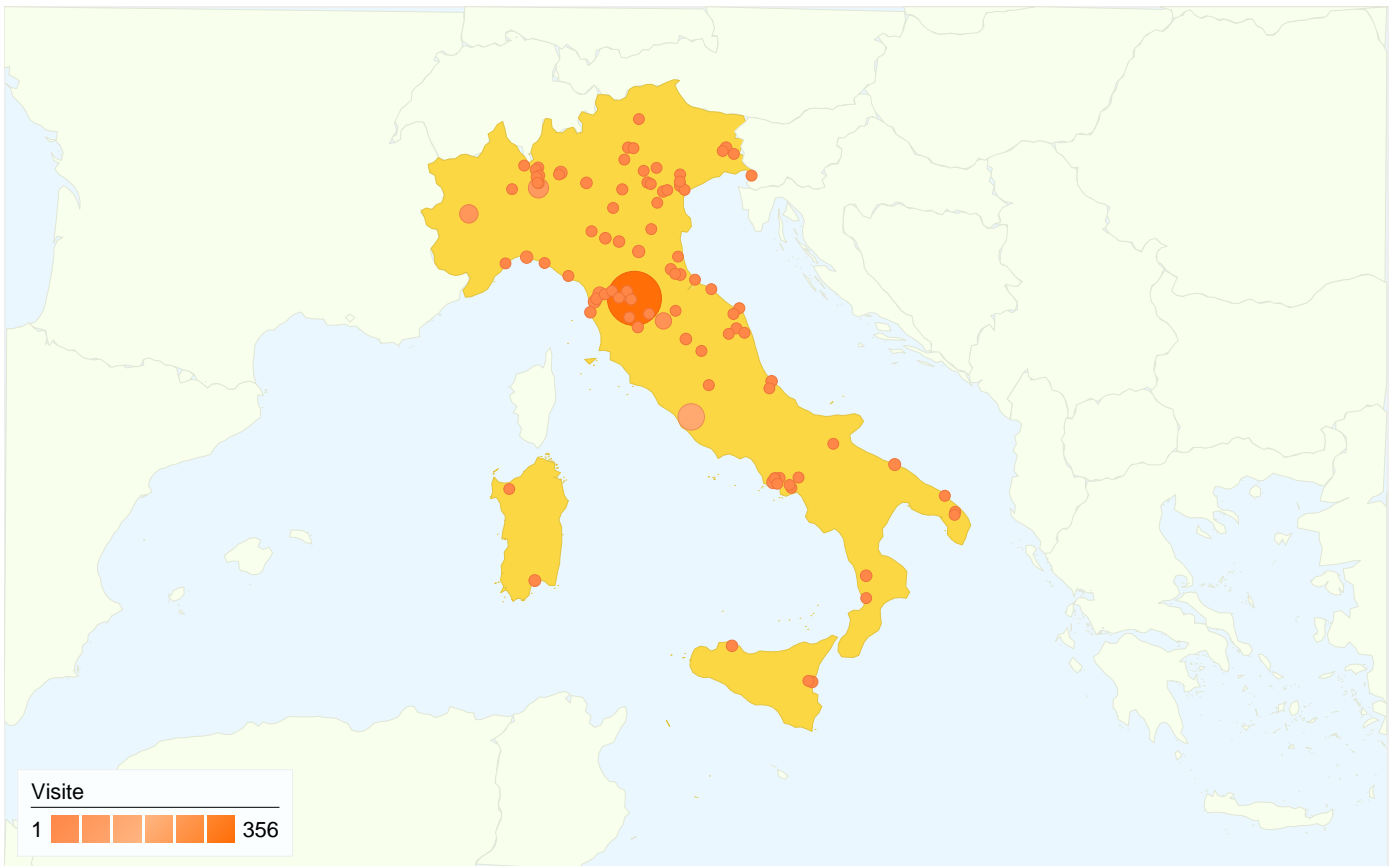

Uso del sito

1.020 Visite

55,29% Frequenza di rimbalzo

3.404 Pagine visualizzate

00:01:58 Tempo medio sul sito

3,34 Pagine/Visita

58,14% % visite nuove

Overlay carta geografica IT

Panoramica visitatori

Overlay carta geografica world

Panoramica sulle sorgenti di traffico

Visite di tutti i visitatori

Questo Paese/zona ha generato 996 visite provenienti da 97 città

Uso del sito

Visite	Pagine/Visita	Tempo medio sul sito	% visite nuove	Frequenza di rimbalzo	
996 % del totale del sito: 97,65%	3,34 Media sito: 3,34 (0,09%)	00:01:58 Media sito: 00:01:58 (0,44%)	57,63% Media sito: 58,14% (-0,87%)	54,92% Media sito: 55,29% (-0,68%)	
Città	Visite	Pagine/Visita	Tempo medio sul sito	% visite nuove	Frequenza di rimbalzo
Florence	356	3,81	00:02:33	25,28%	46,35%
Rome	129	2,72	00:01:38	76,74%	61,24%
Milan	77	2,48	00:01:27	77,92%	62,34%
Torino	63	4,05	00:01:16	42,86%	49,21%
Arezzo	46	6,02	00:05:05	39,13%	23,91%
Lucca	22	4,50	00:01:34	81,82%	59,09%
Naples	20	3,15	00:01:04	95,00%	65,00%
Bergamo	17	3,59	00:02:09	23,53%	35,29%
Pisa	14	5,29	00:01:14	71,43%	71,43%
Bologna	13	4,08	00:00:34	92,31%	76,92%

1 - 10 di 97

1.020 visite provenienti da 14 Paesi/zona

Uso del sito

Paese/zona	Visite	Pagine/Visita	Tempo medio sul sito	% visite nuove	Frequenza di rimbalzo
Italy	996	3,34	00:01:58	57,63%	54,92%
Switzerland	7	1,71	00:00:24	85,71%	71,43%
United States	4	12,00	00:07:16	100,00%	50,00%
Japan	2	1,00	00:00:00	0,00%	100,00%
Netherlands	2	2,00	00:00:39	100,00%	50,00%
Saudi Arabia	1	1,00	00:00:00	100,00%	100,00%
Afghanistan	1	2,00	00:03:42	100,00%	0,00%
Romania	1	1,00	00:00:00	100,00%	100,00%
United Kingdom	1	2,00	00:01:32	0,00%	0,00%
Spain	1	1,00	00:00:00	100,00%	100,00%