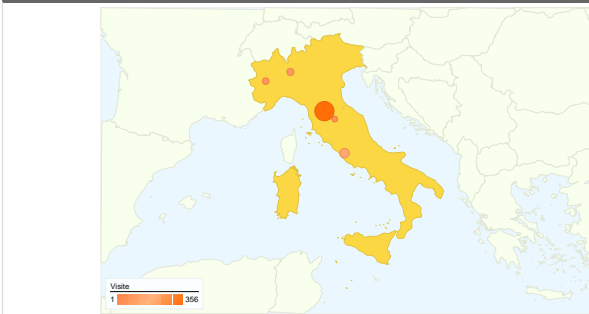

Uso del sito

1.020 Visite

55,29% Frequenza di rimbalzo

3.404 Pagine visualizzate

00:01:58 Tempo medio sul sito

3,34 Pagine/Visita

58,14% % visite nuove

Overlay carta geografica IT

Panoramica visitatori

Overlay carta geografica world

Panoramica sulle sorgenti di traffico

Visite di tutti i visitatori

Questo Paese/zona ha generato 996 visite provenienti da 97 città

Uso del sito

Visite	Pagine/Visita	Tempo medio sul sito	% visite nuove	Frequenza di rimbalzo	
996 % del totale del sito: 97,65%	3,34 Media sito: 3,34 (0,09%)	00:01:58 Media sito: 00:01:58 (0,44%)	57,63% Media sito: 58,14% (-0,87%)	54,92% Media sito: 55,29% (-0,68%)	
Città	Visite	Pagine/Visita	Tempo medio sul sito	% visite nuove	Frequenza di rimbalzo
Florence	356	3,81	00:02:33	25,28%	46,35%
Rome	129	2,72	00:01:38	76,74%	61,24%
Milan	77	2,48	00:01:27	77,92%	62,34%
Torino	63	4,05	00:01:16	42,86%	49,21%
Arezzo	46	6,02	00:05:05	39,13%	23,91%
Lucca	22	4,50	00:01:34	81,82%	59,09%
Naples	20	3,15	00:01:04	95,00%	65,00%
Bergamo	17	3,59	00:02:09	23,53%	35,29%
Pisa	14	5,29	00:01:14	71,43%	71,43%
Bologna	13	4,08	00:00:34	92,31%	76,92%

1 - 10 di 97

1.020 visite provenienti da 14 Paesi/zona

Uso del sito

Paese/zona	Visite	Pagine/Visita	Tempo medio sul sito	% visite nuove	Frequenza di rimbalzo
Italy	996	3,34	00:01:58	57,63%	54,92%
Switzerland	7	1,71	00:00:24	85,71%	71,43%
United States	4	12,00	00:07:16	100,00%	50,00%
Japan	2	1,00	00:00:00	0,00%	100,00%
Netherlands	2	2,00	00:00:39	100,00%	50,00%
Saudi Arabia	1	1,00	00:00:00	100,00%	100,00%
Afghanistan	1	2,00	00:03:42	100,00%	0,00%
Romania	1	1,00	00:00:00	100,00%	100,00%
United Kingdom	1	2,00	00:01:32	0,00%	0,00%
Spain	1	1,00	00:00:00	100,00%	100,00%