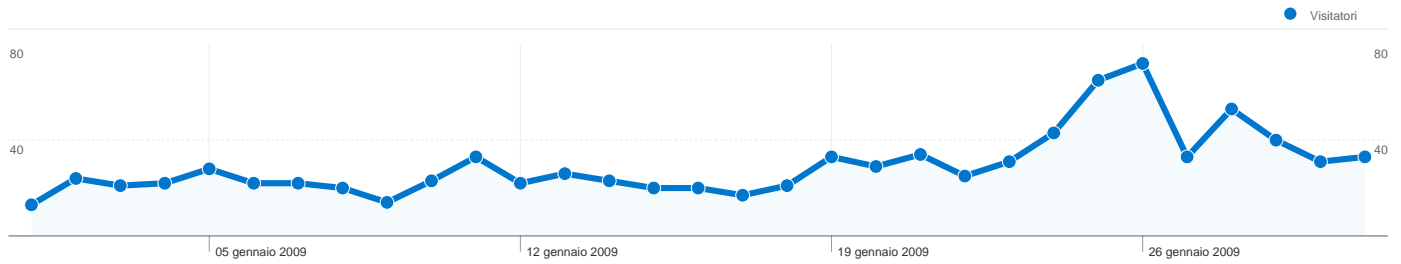

Panoramica visitatori

Overlay carta geografica world

Panoramica sulle sorgenti di traffico

Visite di tutti i visitatori

Questo Paese/zona ha generato 996 visite provenienti da 97 città

Uso del sito

Visite	Pagine/Visita	Tempo medio sul sito	% visite nuove	Frequenza di rimbalzo	
996 % del totale del sito: 97,65%	3,34 Media sito: 3,34 (0,09%)	00:01:58 Media sito: 00:01:58 (0,44%)	57,63% Media sito: 58,14% (-0,87%)	54,92% Media sito: 55,29% (-0,68%)	
Città	Visite	Pagine/Visita	Tempo medio sul sito	% visite nuove	Frequenza di rimbalzo
Florence	356	3,81	00:02:33	25,28%	46,35%
Rome	129	2,72	00:01:38	76,74%	61,24%
Milan	77	2,48	00:01:27	77,92%	62,34%
Torino	63	4,05	00:01:16	42,86%	49,21%
Arezzo	46	6,02	00:05:05	39,13%	23,91%
Lucca	22	4,50	00:01:34	81,82%	59,09%
Naples	20	3,15	00:01:04	95,00%	65,00%
Bergamo	17	3,59	00:02:09	23,53%	35,29%
Pisa	14	5,29	00:01:14	71,43%	71,43%
Bologna	13	4,08	00:00:34	92,31%	76,92%

1 - 10 di 97

1.020 visite provenienti da 14 Paesi/zona

Uso del sito

Paese/zona	Visite	Pagine/Visita	Tempo medio sul sito	% visite nuove	Frequenza di rimbalzo
Italy	996	3,34	00:01:58	57,63%	54,92%
Switzerland	7	1,71	00:00:24	85,71%	71,43%
United States	4	12,00	00:07:16	100,00%	50,00%
Japan	2	1,00	00:00:00	0,00%	100,00%
Netherlands	2	2,00	00:00:39	100,00%	50,00%
Saudi Arabia	1	1,00	00:00:00	100,00%	100,00%
Afghanistan	1	2,00	00:03:42	100,00%	0,00%
Romania	1	1,00	00:00:00	100,00%	100,00%
United Kingdom	1	2,00	00:01:32	0,00%	0,00%
Spain	1	1,00	00:00:00	100,00%	100,00%

1 - 10 di 14

658 utenti hanno visitato questo sito

 **1.020** Visite

 **658** Visitatori unici assoluti

 **3.404** Pagine visualizzate

 **3,34** Media pagine visualizzate

 **00:01:58** Tempo sul sito

 **55,29%** Frequenza di rimbalzo