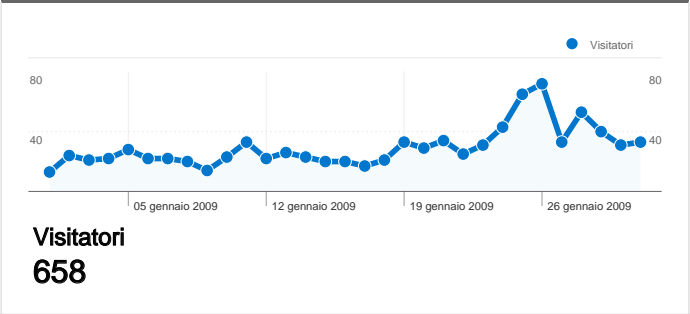

Uso del sito

1.020 Visite

55,29% Frequenza di rimbalzo

3.404 Pagine visualizzate

00:01:58 Tempo medio sul sito

3,34 Pagine/Visita

58,14% % visite nuove

Overlay carta geografica IT

Panoramica visitatori

Overlay carta geografica world

Panoramica sulle sorgenti di traffico

Visite di tutti i visitatori

Questo Paese/zona ha generato 996 visite provenienti da 97 città

Uso del sito

Visite	Pagine/Visita	Tempo medio sul sito	% visite nuove	Frequenza di rimbalzo	
996 % del totale del sito: 97,65%	3,34 Media sito: 3,34 (0,09%)	00:01:58 Media sito: 00:01:58 (0,44%)	57,63% Media sito: 58,14% (-0,87%)	54,92% Media sito: 55,29% (-0,68%)	
Città	Visite	Pagine/Visita	Tempo medio sul sito	% visite nuove	Frequenza di rimbalzo
Florence	356	3,81	00:02:33	25,28%	46,35%
Rome	129	2,72	00:01:38	76,74%	61,24%
Milan	77	2,48	00:01:27	77,92%	62,34%
Torino	63	4,05	00:01:16	42,86%	49,21%
Arezzo	46	6,02	00:05:05	39,13%	23,91%
Lucca	22	4,50	00:01:34	81,82%	59,09%
Naples	20	3,15	00:01:04	95,00%	65,00%
Bergamo	17	3,59	00:02:09	23,53%	35,29%
Pisa	14	5,29	00:01:14	71,43%	71,43%
Bologna	13	4,08	00:00:34	92,31%	76,92%

1 - 10 di 97

1.020 visite provenienti da 14 Paesi/zona

Uso del sito

Paese/zona	Visite	Pagine/Visita	Tempo medio sul sito	% visite nuove	Frequenza di rimbalzo
Italy	996	3,34	00:01:58	57,63%	54,92%
Switzerland	7	1,71	00:00:24	85,71%	71,43%
United States	4	12,00	00:07:16	100,00%	50,00%
Japan	2	1,00	00:00:00	0,00%	100,00%
Netherlands	2	2,00	00:00:39	100,00%	50,00%
Saudi Arabia	1	1,00	00:00:00	100,00%	100,00%
Afghanistan	1	2,00	00:03:42	100,00%	0,00%
Romania	1	1,00	00:00:00	100,00%	100,00%
United Kingdom	1	2,00	00:01:32	0,00%	0,00%
Spain	1	1,00	00:00:00	100,00%	100,00%

1 - 10 di 14

658 utenti hanno visitato questo sito

 **1.020** Visite

 **658** Visitatori unici assoluti

 **3.404** Pagine visualizzate

 **3,34** Media pagine visualizzate

 **00:01:58** Tempo sul sito

 **55,29%** Frequenza di rimbalzo