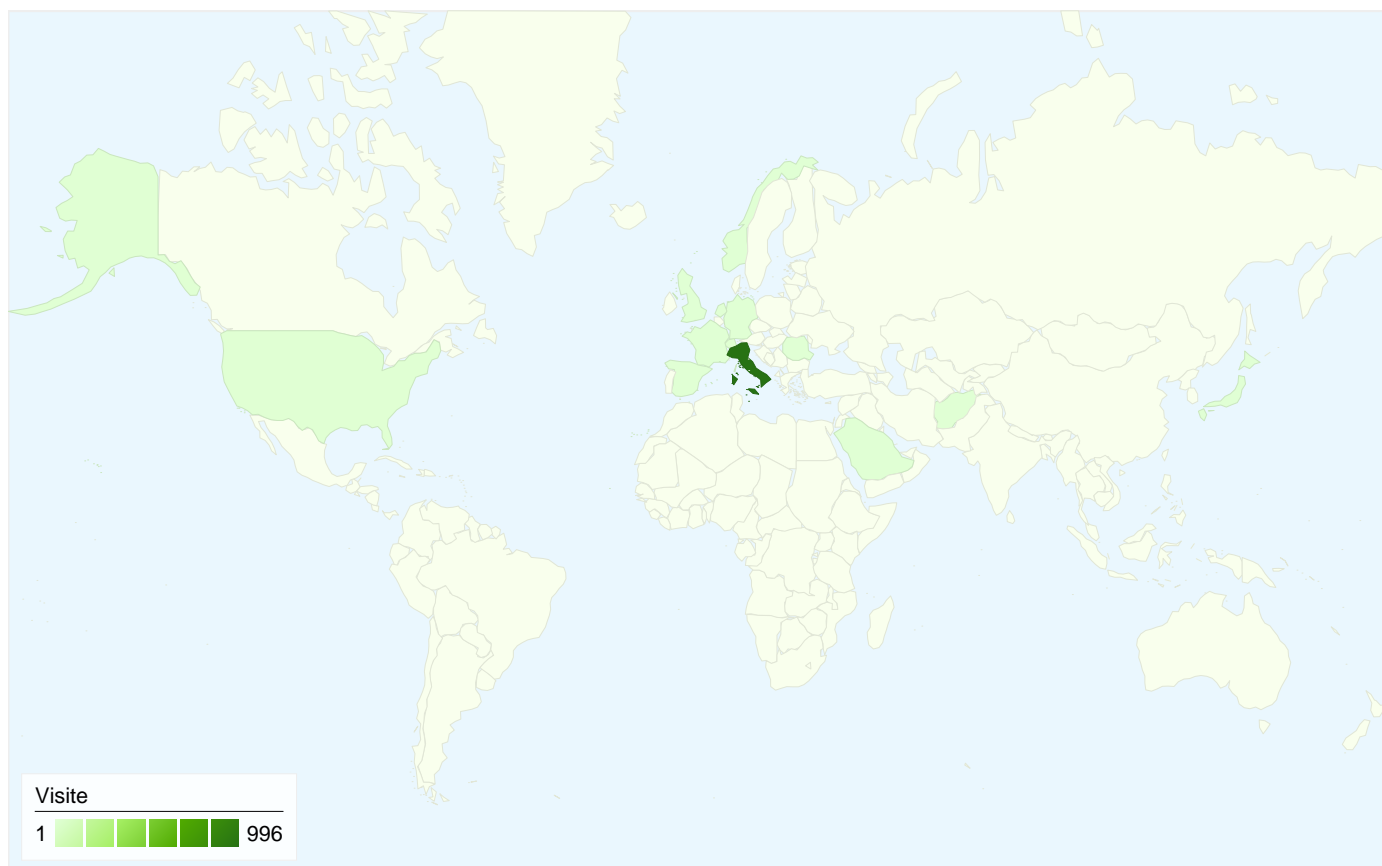

Uso del sito

1.020 Visite

55,29% Frequenza di rimbalzo

3.404 Pagine visualizzate

00:01:58 Tempo medio sul sito

3,34 Pagine/Visita

58,14% % visite nuove

Overlay carta geografica IT

Panoramica visitatori

Overlay carta geografica world

Panoramica sulle sorgenti di traffico

Visite di tutti i visitatori

Questo Paese/zona ha generato 996 visite provenienti da 97 città

Uso del sito

Visite	Pagine/Visita	Tempo medio sul sito	% visite nuove	Frequenza di rimbalzo	
996 % del totale del sito: 97,65%	3,34 Media sito: 3,34 (0,09%)	00:01:58 Media sito: 00:01:58 (0,44%)	57,63% Media sito: 58,14% (-0,87%)	54,92% Media sito: 55,29% (-0,68%)	
Città	Visite	Pagine/Visita	Tempo medio sul sito	% visite nuove	Frequenza di rimbalzo
Florence	356	3,81	00:02:33	25,28%	46,35%
Rome	129	2,72	00:01:38	76,74%	61,24%
Milan	77	2,48	00:01:27	77,92%	62,34%
Torino	63	4,05	00:01:16	42,86%	49,21%
Arezzo	46	6,02	00:05:05	39,13%	23,91%
Lucca	22	4,50	00:01:34	81,82%	59,09%
Naples	20	3,15	00:01:04	95,00%	65,00%
Bergamo	17	3,59	00:02:09	23,53%	35,29%
Pisa	14	5,29	00:01:14	71,43%	71,43%
Bologna	13	4,08	00:00:34	92,31%	76,92%

1 - 10 di 97

1.020 visite provenienti da 14 Paesi/zona

Uso del sito

Paese/zona	Visite	Pagine/Visita	Tempo medio sul sito	% visite nuove	Frequenza di rimbalzo
Italy	996	3,34	00:01:58	57,63%	54,92%
Switzerland	7	1,71	00:00:24	85,71%	71,43%
United States	4	12,00	00:07:16	100,00%	50,00%
Japan	2	1,00	00:00:00	0,00%	100,00%
Netherlands	2	2,00	00:00:39	100,00%	50,00%
Saudi Arabia	1	1,00	00:00:00	100,00%	100,00%
Afghanistan	1	2,00	00:03:42	100,00%	0,00%
Romania	1	1,00	00:00:00	100,00%	100,00%
United Kingdom	1	2,00	00:01:32	0,00%	0,00%
Spain	1	1,00	00:00:00	100,00%	100,00%

1 - 10 di 14

658 utenti hanno visitato questo sito

 **1.020** Visite

 **658** Visitatori unici assoluti

 **3.404** Pagine visualizzate

 **3,34** Media pagine visualizzate

 **00:01:58** Tempo sul sito

 **55,29%** Frequenza di rimbalzo