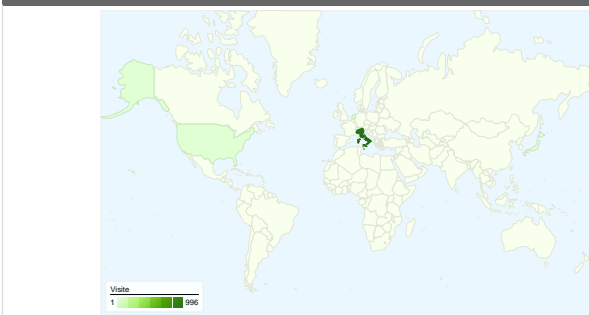

Uso del sito

1.020 Visite

55,29% Frequenza di rimbalzo

3.404 Pagine visualizzate

00:01:58 Tempo medio sul sito

3,34 Pagine/Visita

58,14% % visite nuove

Overlay carta geografica IT

Panoramica visitatori

Overlay carta geografica world

Panoramica sulle sorgenti di traffico

Visite di tutti i visitatori

Questo Paese/zona ha generato 996 visite provenienti da 97 città

Uso del sito

Visite	Pagine/Visita	Tempo medio sul sito	% visite nuove	Frequenza di rimbalzo	
996 % del totale del sito: 97,65%	3,34 Media sito: 3,34 (0,09%)	00:01:58 Media sito: 00:01:58 (0,44%)	57,63% Media sito: 58,14% (-0,87%)	54,92% Media sito: 55,29% (-0,68%)	
Città	Visite	Pagine/Visita	Tempo medio sul sito	% visite nuove	Frequenza di rimbalzo
Florence	356	3,81	00:02:33	25,28%	46,35%
Rome	129	2,72	00:01:38	76,74%	61,24%
Milan	77	2,48	00:01:27	77,92%	62,34%
Torino	63	4,05	00:01:16	42,86%	49,21%
Arezzo	46	6,02	00:05:05	39,13%	23,91%
Lucca	22	4,50	00:01:34	81,82%	59,09%
Naples	20	3,15	00:01:04	95,00%	65,00%
Bergamo	17	3,59	00:02:09	23,53%	35,29%
Pisa	14	5,29	00:01:14	71,43%	71,43%
Bologna	13	4,08	00:00:34	92,31%	76,92%

1 - 10 di 97

1.020 visite provenienti da 14 Paesi/zona

Uso del sito

Paese/zona	Visite	Pagine/Visita	Tempo medio sul sito	% visite nuove	Frequenza di rimbalzo
Italy	996	3,34	00:01:58	57,63%	54,92%
Switzerland	7	1,71	00:00:24	85,71%	71,43%
United States	4	12,00	00:07:16	100,00%	50,00%
Japan	2	1,00	00:00:00	0,00%	100,00%
Netherlands	2	2,00	00:00:39	100,00%	50,00%
Saudi Arabia	1	1,00	00:00:00	100,00%	100,00%
Afghanistan	1	2,00	00:03:42	100,00%	0,00%
Romania	1	1,00	00:00:00	100,00%	100,00%
United Kingdom	1	2,00	00:01:32	0,00%	0,00%
Spain	1	1,00	00:00:00	100,00%	100,00%

1 - 10 di 14

658 utenti hanno visitato questo sito

 **1.020** Visite

 **658** Visitatori unici assoluti

 **3.404** Pagine visualizzate

 **3,34** Media pagine visualizzate

 **00:01:58** Tempo sul sito

 **55,29%** Frequenza di rimbalzo