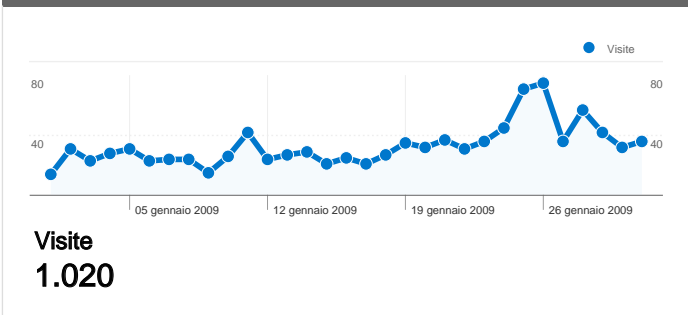

Uso del sito

1.020 Visite

55,29% Frequenza di rimbalzo

3.404 Pagine visualizzate

00:01:58 Tempo medio sul sito

3,34 Pagine/Visita

58,14% % visite nuove

Overlay carta geografica IT

Panoramica visitatori

Overlay carta geografica world

Panoramica sulle sorgenti di traffico

Visite di tutti i visitatori

Questo Paese/zona ha generato 996 visite provenienti da 97 città

Uso del sito

Visite	Pagine/Visita	Tempo medio sul sito	% visite nuove	Frequenza di rimbalzo	
996 % del totale del sito: 97,65%	3,34 Media sito: 3,34 (0,09%)	00:01:58 Media sito: 00:01:58 (0,44%)	57,63% Media sito: 58,14% (-0,87%)	54,92% Media sito: 55,29% (-0,68%)	
Città	Visite	Pagine/Visita	Tempo medio sul sito	% visite nuove	Frequenza di rimbalzo
Florence	356	3,81	00:02:33	25,28%	46,35%
Rome	129	2,72	00:01:38	76,74%	61,24%
Milan	77	2,48	00:01:27	77,92%	62,34%
Torino	63	4,05	00:01:16	42,86%	49,21%
Arezzo	46	6,02	00:05:05	39,13%	23,91%
Lucca	22	4,50	00:01:34	81,82%	59,09%
Naples	20	3,15	00:01:04	95,00%	65,00%
Bergamo	17	3,59	00:02:09	23,53%	35,29%
Pisa	14	5,29	00:01:14	71,43%	71,43%
Bologna	13	4,08	00:00:34	92,31%	76,92%

1 - 10 di 97

1.020 visite provenienti da 14 Paesi/zona

Uso del sito

Paese/zona	Visite	Pagine/Visita	Tempo medio sul sito	% visite nuove	Frequenza di rimbalzo
Italy	996	3,34	00:01:58	57,63%	54,92%
Switzerland	7	1,71	00:00:24	85,71%	71,43%
United States	4	12,00	00:07:16	100,00%	50,00%
Japan	2	1,00	00:00:00	0,00%	100,00%
Netherlands	2	2,00	00:00:39	100,00%	50,00%
Saudi Arabia	1	1,00	00:00:00	100,00%	100,00%
Afghanistan	1	2,00	00:03:42	100,00%	0,00%
Romania	1	1,00	00:00:00	100,00%	100,00%
United Kingdom	1	2,00	00:01:32	0,00%	0,00%
Spain	1	1,00	00:00:00	100,00%	100,00%

1 - 10 di 14

658 utenti hanno visitato questo sito

 **1.020** Visite

 **658** Visitatori unici assoluti

 **3.404** Pagine visualizzate

 **3,34** Media pagine visualizzate

 **00:01:58** Tempo sul sito

 **55,29%** Frequenza di rimbalzo