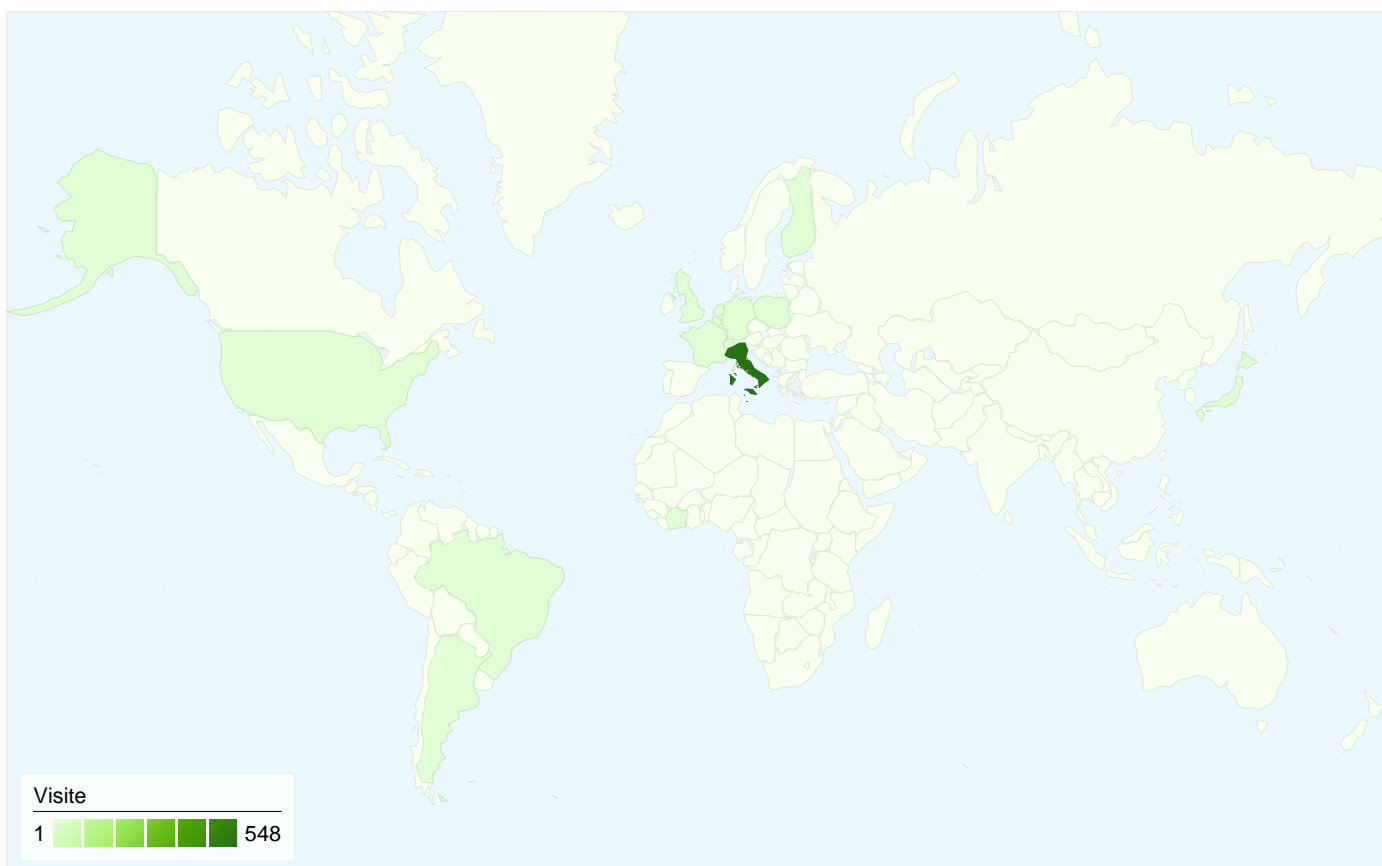

Uso del sito

Overlay carta geografica IT

Panoramica visitatori

Overlay carta geografica world

Panoramica sulle sorgenti di traffico

Visite di tutti i visitatori

Questo Paese/zona ha generato 548 visite provenienti da 62 città

Uso del sito

Visite	Pagine/Visita	Tempo medio sul sito	% visite nuove	Frequenza di rimbalzo	
548 % del totale del sito: 95,97%	4,01 Media sito: 3,96 (1,11%)	00:01:56 Media sito: 00:01:56 (-0,40%)	53,65% Media sito: 54,99% (-2,44%)	56,75% Media sito: 56,39% (0,64%)	
Città	Visite	Pagine/Visita	Tempo medio sul sito	% visite nuove	Frequenza di rimbalzo
Florence	235	4,55	00:01:56	29,36%	51,49%
Rome	61	4,36	00:01:28	78,69%	60,66%
Arezzo	49	7,57	00:05:26	32,65%	42,86%
Milan	46	2,33	00:00:49	89,13%	69,57%
Torino	30	1,90	00:00:57	33,33%	60,00%
Pisa	16	3,69	00:01:13	81,25%	43,75%
Lucca	11	1,18	00:00:01	54,55%	90,91%
Bologna	6	1,67	00:00:18	100,00%	83,33%
(not set)	6	1,33	00:00:07	100,00%	83,33%
Perugia	5	1,00	00:00:00	100,00%	100,00%

1 - 10 di 62

571 visite provenienti da 15 Paesi/zone

Uso del sito

Paese/zona	Visite	Pagine/Visita	Tempo medio sul sito	% visite nuove	Frequenza di rimbalzo
Visite 571 % del totale del sito: 100,00%	Pagine/Visita 3,96 Media sito: 3,96 (0,00%)	Tempo medio sul sito 00:01:56 Media sito: 00:01:56 (0,00%)	% visite nuove 54,99% Media sito: 54,99% (0,00%)	Frequenza di rimbalzo 56,39% Media sito: 56,39% (0,00%)	
Italy	548	4,01	00:01:56	53,65%	56,75%
Japan	4	4,00	00:00:38	25,00%	0,00%
Switzerland	3	3,00	00:03:25	100,00%	33,33%
Germany	2	1,00	00:00:00	100,00%	100,00%
Finland	2	7,00	00:06:11	100,00%	0,00%
United States	2	1,00	00:00:00	100,00%	100,00%
Belgium	2	4,00	00:04:52	100,00%	50,00%
Argentina	1	1,00	00:00:00	100,00%	100,00%
France	1	5,00	00:01:03	100,00%	0,00%
Ivory Coast	1	1,00	00:00:00	100,00%	100,00%

364 utenti hanno visitato questo sito

571 Visite

364 Visitatori unici assoluti

2.264 Pagine visualizzate

3,96 Media pagine visualizzate

00:01:56 Tempo sul sito

56,39% Frequenza di rimbalzo

54,99% Visite nuove