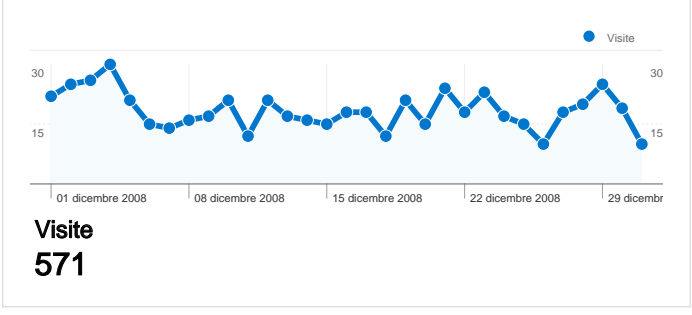

Uso del sito

Overlay carta geografica IT

Panoramica visitatori

Overlay carta geografica world

Panoramica sulle sorgenti di traffico

Visite di tutti i visitatori

Questo Paese/zona ha generato 548 visite provenienti da 62 città

Uso del sito

Visite	Pagine/Visita	Tempo medio sul sito	% visite nuove	Frequenza di rimbalzo	
548 % del totale del sito: 95,97%	4,01 Media sito: 3,96 (1,11%)	00:01:56 Media sito: 00:01:56 (-0,40%)	53,65% Media sito: 54,99% (-2,44%)	56,75% Media sito: 56,39% (0,64%)	
Città	Visite	Pagine/Visita	Tempo medio sul sito	% visite nuove	Frequenza di rimbalzo
Florence	235	4,55	00:01:56	29,36%	51,49%
Rome	61	4,36	00:01:28	78,69%	60,66%
Arezzo	49	7,57	00:05:26	32,65%	42,86%
Milan	46	2,33	00:00:49	89,13%	69,57%
Torino	30	1,90	00:00:57	33,33%	60,00%
Pisa	16	3,69	00:01:13	81,25%	43,75%
Lucca	11	1,18	00:00:01	54,55%	90,91%
Bologna	6	1,67	00:00:18	100,00%	83,33%
(not set)	6	1,33	00:00:07	100,00%	83,33%
Perugia	5	1,00	00:00:00	100,00%	100,00%

1 - 10 di 62

571 visite provenienti da 15 Paesi/zone

Uso del sito

Paese/zona	Visite	Pagine/Visita	Tempo medio sul sito	% visite nuove	Frequenza di rimbalzo
Visite 571 % del totale del sito: 100,00%	Pagine/Visita 3,96 Media sito: 3,96 (0,00%)	Tempo medio sul sito 00:01:56 Media sito: 00:01:56 (0,00%)	% visite nuove 54,99% Media sito: 54,99% (0,00%)	Frequenza di rimbalzo 56,39% Media sito: 56,39% (0,00%)	
Italy	548	4,01	00:01:56	53,65%	56,75%
Japan	4	4,00	00:00:38	25,00%	0,00%
Switzerland	3	3,00	00:03:25	100,00%	33,33%
Germany	2	1,00	00:00:00	100,00%	100,00%
Finland	2	7,00	00:06:11	100,00%	0,00%
United States	2	1,00	00:00:00	100,00%	100,00%
Belgium	2	4,00	00:04:52	100,00%	50,00%
Argentina	1	1,00	00:00:00	100,00%	100,00%
France	1	5,00	00:01:03	100,00%	0,00%
Ivory Coast	1	1,00	00:00:00	100,00%	100,00%

364 utenti hanno visitato questo sito

571 Visite

364 Visitatori unici assoluti

2.264 Pagine visualizzate

3,96 Media pagine visualizzate

00:01:56 Tempo sul sito

56,39% Frequenza di rimbalzo

54,99% Visite nuove