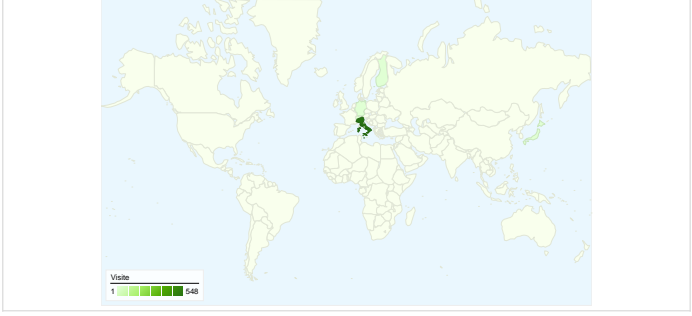

Uso del sito

Overlay carta geografica IT

Panoramica visitatori

Overlay carta geografica world

Panoramica sulle sorgenti di traffico

Visite di tutti i visitatori

Questo Paese/zona ha generato 548 visite provenienti da 62 città

Uso del sito

Visite	Pagine/Visita	Tempo medio sul sito	% visite nuove	Frequenza di rimbalzo	
548 % del totale del sito: 95,97%	4,01 Media sito: 3,96 (1,11%)	00:01:56 Media sito: 00:01:56 (-0,40%)	53,65% Media sito: 54,99% (-2,44%)	56,75% Media sito: 56,39% (0,64%)	
Città	Visite	Pagine/Visita	Tempo medio sul sito	% visite nuove	Frequenza di rimbalzo
Florence	235	4,55	00:01:56	29,36%	51,49%
Rome	61	4,36	00:01:28	78,69%	60,66%
Arezzo	49	7,57	00:05:26	32,65%	42,86%
Milan	46	2,33	00:00:49	89,13%	69,57%
Torino	30	1,90	00:00:57	33,33%	60,00%
Pisa	16	3,69	00:01:13	81,25%	43,75%
Lucca	11	1,18	00:00:01	54,55%	90,91%
Bologna	6	1,67	00:00:18	100,00%	83,33%
(not set)	6	1,33	00:00:07	100,00%	83,33%
Perugia	5	1,00	00:00:00	100,00%	100,00%

1 - 10 di 62

571 visite provenienti da 15 Paesi/zone

Uso del sito

Paese/zona	Visite	Pagine/Visita	Tempo medio sul sito	% visite nuove	Frequenza di rimbalzo
Visite 571 % del totale del sito: 100,00%	Pagine/Visita 3,96 Media sito: 3,96 (0,00%)	Tempo medio sul sito 00:01:56 Media sito: 00:01:56 (0,00%)	% visite nuove 54,99% Media sito: 54,99% (0,00%)	Frequenza di rimbalzo 56,39% Media sito: 56,39% (0,00%)	
Italy	548	4,01	00:01:56	53,65%	56,75%
Japan	4	4,00	00:00:38	25,00%	0,00%
Switzerland	3	3,00	00:03:25	100,00%	33,33%
Germany	2	1,00	00:00:00	100,00%	100,00%
Finland	2	7,00	00:06:11	100,00%	0,00%
United States	2	1,00	00:00:00	100,00%	100,00%
Belgium	2	4,00	00:04:52	100,00%	50,00%
Argentina	1	1,00	00:00:00	100,00%	100,00%
France	1	5,00	00:01:03	100,00%	0,00%
Ivory Coast	1	1,00	00:00:00	100,00%	100,00%

364 utenti hanno visitato questo sito

571 Visite

364 Visitatori unici assoluti

2.264 Pagine visualizzate

3,96 Media pagine visualizzate

00:01:56 Tempo sul sito

56,39% Frequenza di rimbalzo

54,99% Visite nuove