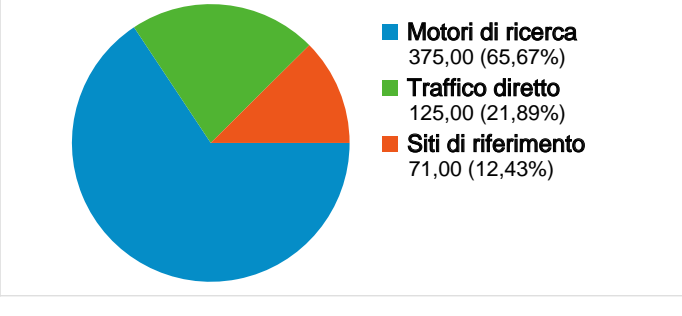

Uso del sito

Overlay carta geografica IT

Panoramica visitatori

Overlay carta geografica world

Panoramica sulle sorgenti di traffico

Visite di tutti i visitatori

Questo Paese/zona ha generato 548 visite provenienti da 62 città

Uso del sito

Visite	Pagine/Visita	Tempo medio sul sito	% visite nuove	Frequenza di rimbalzo	
548 % del totale del sito: 95,97%	4,01 Media sito: 3,96 (1,11%)	00:01:56 Media sito: 00:01:56 (-0,40%)	53,65% Media sito: 54,99% (-2,44%)	56,75% Media sito: 56,39% (0,64%)	
Città	Visite	Pagine/Visita	Tempo medio sul sito	% visite nuove	Frequenza di rimbalzo
Florence	235	4,55	00:01:56	29,36%	51,49%
Rome	61	4,36	00:01:28	78,69%	60,66%
Arezzo	49	7,57	00:05:26	32,65%	42,86%
Milan	46	2,33	00:00:49	89,13%	69,57%
Torino	30	1,90	00:00:57	33,33%	60,00%
Pisa	16	3,69	00:01:13	81,25%	43,75%
Lucca	11	1,18	00:00:01	54,55%	90,91%
Bologna	6	1,67	00:00:18	100,00%	83,33%
(not set)	6	1,33	00:00:07	100,00%	83,33%
Perugia	5	1,00	00:00:00	100,00%	100,00%

1 - 10 di 62

571 visite provenienti da 15 Paesi/zone

Uso del sito

Paese/zona	Visite	Pagine/Visita	Tempo medio sul sito	% visite nuove	Frequenza di rimbalzo
Visite 571 % del totale del sito: 100,00%	Pagine/Visita 3,96 Media sito: 3,96 (0,00%)	Tempo medio sul sito 00:01:56 Media sito: 00:01:56 (0,00%)	% visite nuove 54,99% Media sito: 54,99% (0,00%)	Frequenza di rimbalzo 56,39% Media sito: 56,39% (0,00%)	
Italy	548	4,01	00:01:56	53,65%	56,75%
Japan	4	4,00	00:00:38	25,00%	0,00%
Switzerland	3	3,00	00:03:25	100,00%	33,33%
Germany	2	1,00	00:00:00	100,00%	100,00%
Finland	2	7,00	00:06:11	100,00%	0,00%
United States	2	1,00	00:00:00	100,00%	100,00%
Belgium	2	4,00	00:04:52	100,00%	50,00%
Argentina	1	1,00	00:00:00	100,00%	100,00%
France	1	5,00	00:01:03	100,00%	0,00%
Ivory Coast	1	1,00	00:00:00	100,00%	100,00%

364 utenti hanno visitato questo sito

571 Visite

364 Visitatori unici assoluti

2.264 Pagine visualizzate

3,96 Media pagine visualizzate

00:01:56 Tempo sul sito

56,39% Frequenza di rimbalzo

54,99% Visite nuove