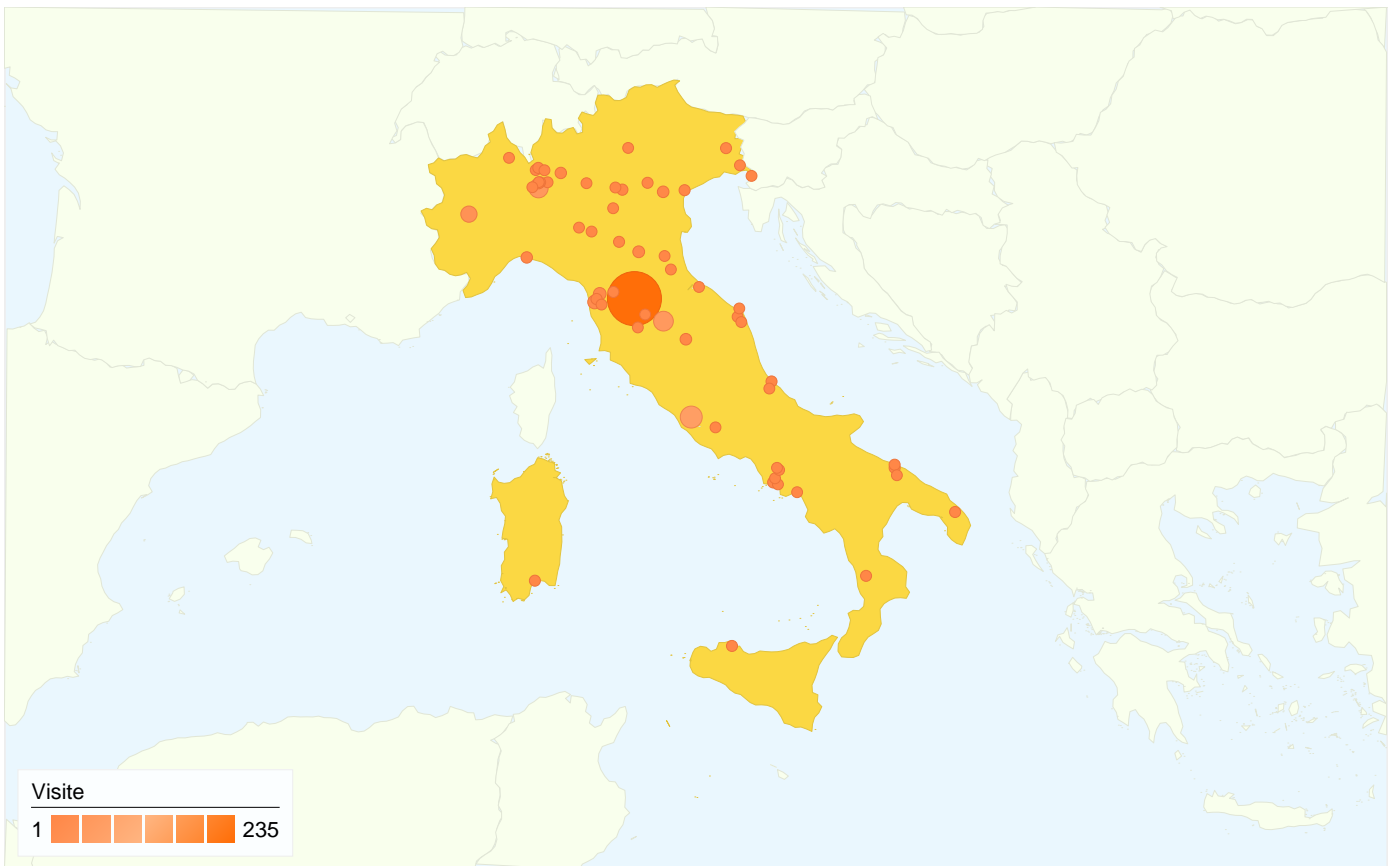

Uso del sito

Overlay carta geografica IT

Panoramica visitatori

Overlay carta geografica world

Panoramica sulle sorgenti di traffico

Visite di tutti i visitatori

Questo Paese/zona ha generato 548 visite provenienti da 62 città

Uso del sito

Visite	Pagine/Visita	Tempo medio sul sito	% visite nuove	Frequenza di rimbalzo	
548 % del totale del sito: 95,97%	4,01 Media sito: 3,96 (1,11%)	00:01:56 Media sito: 00:01:56 (-0,40%)	53,65% Media sito: 54,99% (-2,44%)	56,75% Media sito: 56,39% (0,64%)	
Città	Visite	Pagine/Visita	Tempo medio sul sito	% visite nuove	Frequenza di rimbalzo
Florence	235	4,55	00:01:56	29,36%	51,49%
Rome	61	4,36	00:01:28	78,69%	60,66%
Arezzo	49	7,57	00:05:26	32,65%	42,86%
Milan	46	2,33	00:00:49	89,13%	69,57%
Torino	30	1,90	00:00:57	33,33%	60,00%
Pisa	16	3,69	00:01:13	81,25%	43,75%
Lucca	11	1,18	00:00:01	54,55%	90,91%
Bologna	6	1,67	00:00:18	100,00%	83,33%
(not set)	6	1,33	00:00:07	100,00%	83,33%
Perugia	5	1,00	00:00:00	100,00%	100,00%

1 - 10 di 62

571 visite provenienti da 15 Paesi/zone

Uso del sito

Paese/zona	Visite	Pagine/Visita	Tempo medio sul sito	% visite nuove	Frequenza di rimbalzo
Visite 571 % del totale del sito: 100,00%	Pagine/Visita 3,96 Media sito: 3,96 (0,00%)	Tempo medio sul sito 00:01:56 Media sito: 00:01:56 (0,00%)	% visite nuove 54,99% Media sito: 54,99% (0,00%)	Frequenza di rimbalzo 56,39% Media sito: 56,39% (0,00%)	
Italy	548	4,01	00:01:56	53,65%	56,75%
Japan	4	4,00	00:00:38	25,00%	0,00%
Switzerland	3	3,00	00:03:25	100,00%	33,33%
Germany	2	1,00	00:00:00	100,00%	100,00%
Finland	2	7,00	00:06:11	100,00%	0,00%
United States	2	1,00	00:00:00	100,00%	100,00%
Belgium	2	4,00	00:04:52	100,00%	50,00%
Argentina	1	1,00	00:00:00	100,00%	100,00%
France	1	5,00	00:01:03	100,00%	0,00%
Ivory Coast	1	1,00	00:00:00	100,00%	100,00%