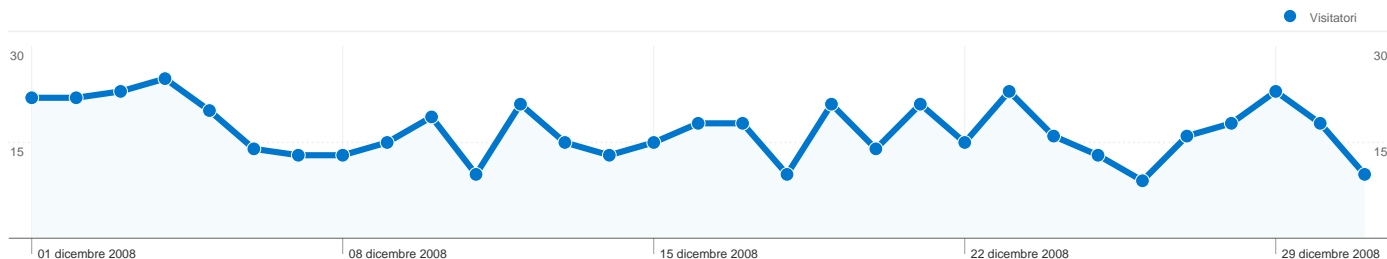

Uso del sito

Overlay carta geografica IT

Panoramica visitatori

Overlay carta geografica world

Panoramica sulle sorgenti di traffico

Visite di tutti i visitatori

Questo Paese/zona ha generato 548 visite provenienti da 62 città

Uso del sito

Visite	Pagine/Visita	Tempo medio sul sito	% visite nuove	Frequenza di rimbalzo	
548 % del totale del sito: 95,97%	4,01 Media sito: 3,96 (1,11%)	00:01:56 Media sito: 00:01:56 (-0,40%)	53,65% Media sito: 54,99% (-2,44%)	56,75% Media sito: 56,39% (0,64%)	
Città	Visite	Pagine/Visita	Tempo medio sul sito	% visite nuove	Frequenza di rimbalzo
Florence	235	4,55	00:01:56	29,36%	51,49%
Rome	61	4,36	00:01:28	78,69%	60,66%
Arezzo	49	7,57	00:05:26	32,65%	42,86%
Milan	46	2,33	00:00:49	89,13%	69,57%
Torino	30	1,90	00:00:57	33,33%	60,00%
Pisa	16	3,69	00:01:13	81,25%	43,75%
Lucca	11	1,18	00:00:01	54,55%	90,91%
Bologna	6	1,67	00:00:18	100,00%	83,33%
(not set)	6	1,33	00:00:07	100,00%	83,33%
Perugia	5	1,00	00:00:00	100,00%	100,00%

1 - 10 di 62

571 visite provenienti da 15 Paesi/zone

Uso del sito

Paese/zona	Visite	Pagine/Visita	Tempo medio sul sito	% visite nuove	Frequenza di rimbalzo
Visite 571 % del totale del sito: 100,00%	Pagine/Visita 3,96 Media sito: 3,96 (0,00%)	Tempo medio sul sito 00:01:56 Media sito: 00:01:56 (0,00%)	% visite nuove 54,99% Media sito: 54,99% (0,00%)	Frequenza di rimbalzo 56,39% Media sito: 56,39% (0,00%)	
Italy	548	4,01	00:01:56	53,65%	56,75%
Japan	4	4,00	00:00:38	25,00%	0,00%
Switzerland	3	3,00	00:03:25	100,00%	33,33%
Germany	2	1,00	00:00:00	100,00%	100,00%
Finland	2	7,00	00:06:11	100,00%	0,00%
United States	2	1,00	00:00:00	100,00%	100,00%
Belgium	2	4,00	00:04:52	100,00%	50,00%
Argentina	1	1,00	00:00:00	100,00%	100,00%
France	1	5,00	00:01:03	100,00%	0,00%
Ivory Coast	1	1,00	00:00:00	100,00%	100,00%

364 utenti hanno visitato questo sito

571 Visite

364 Visitatori unici assoluti

2.264 Pagine visualizzate

3,96 Media pagine visualizzate

00:01:56 Tempo sul sito

56,39% Frequenza di rimbalzo

54,99% Visite nuove