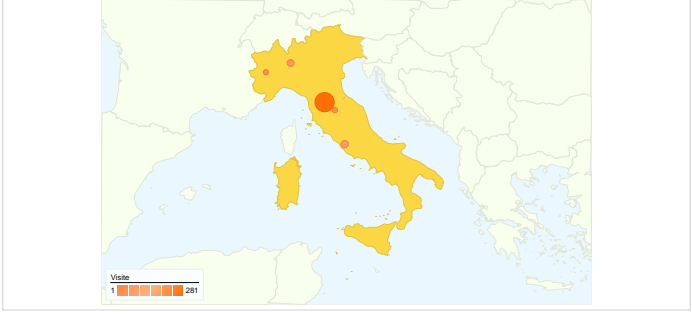

Uso del sito

683 Visite

64,42% Frequenza di rimbalzo

2.136 Pagine visualizzate

00:01:28 Tempo medio sul sito

3,13 Pagine/Visita

52,71% % visite nuove

Overlay carta geografica IT

Panoramica visitatori

Overlay carta geografica world

Panoramica sulle sorgenti di traffico

Visite di tutti i visitatori

Questo Paese/zona ha generato 651 visite provenienti da 82 città

Usò del sito

Visite	Pagine/Visita	Tempo medio sul sito	% visite nuove	Frequenza di rimbalzo	
651 % del totale del sito: 95,31%	3,04 Media sito: 3,13 (-2,65%)	00:01:29 Media sito: 00:01:28 (1,03%)	51,00% Media sito: 52,71% (-3,24%)	64,52% Media sito: 64,42% (0,15%)	
Città	Visite	Pagine/Visita	Tempo medio sul sito	% visite nuove	Frequenza di rimbalzo
Florence	281	3,16	00:01:50	25,27%	64,77%
Rome	66	3,79	00:01:12	77,27%	56,06%
Milan	54	3,00	00:01:09	74,07%	68,52%
Arezzo	25	4,20	00:01:43	32,00%	76,00%
Torino	25	1,68	00:00:49	44,00%	80,00%
Bergamo	14	1,29	00:00:02	50,00%	92,86%
Scandicci	14	1,50	00:02:13	7,14%	71,43%
Lucca	10	4,10	00:01:39	40,00%	50,00%
Perugia	9	1,78	00:00:18	55,56%	55,56%
(not set)	8	4,12	00:02:10	87,50%	37,50%

1 - 10 di 82

683 visite provenienti da 17 Paesi/zone

Uso del sito

Paese/zona	Visite	Pagine/Visita	Tempo medio sul sito	% visite nuove	Frequenza di rimbalzo
Visite 683 % del totale del sito: 100,00%	Pagine/Visita 3,13 Media sito: 3,13 (0,00%)	Tempo medio sul sito 00:01:28 Media sito: 00:01:28 (0,00%)	% visite nuove 52,86% Media sito: 52,71% (0,28%)	Frequenza di rimbalzo 64,42% Media sito: 64,42% (0,00%)	
Italy	651	3,04	00:01:29	51,00%	64,52%
United States	8	1,25	00:00:42	75,00%	75,00%
Germany	5	12,60	00:01:36	80,00%	80,00%
France	4	3,25	00:00:21	100,00%	50,00%
Spain	2	1,50	00:00:02	100,00%	50,00%
Poland	2	1,50	00:00:05	100,00%	50,00%
Netherlands	1	1,00	00:00:00	100,00%	100,00%
Canada	1	3,00	00:00:59	100,00%	0,00%
United Kingdom	1	1,00	00:00:00	100,00%	100,00%
Austria	1	46,00	00:17:55	100,00%	0,00%