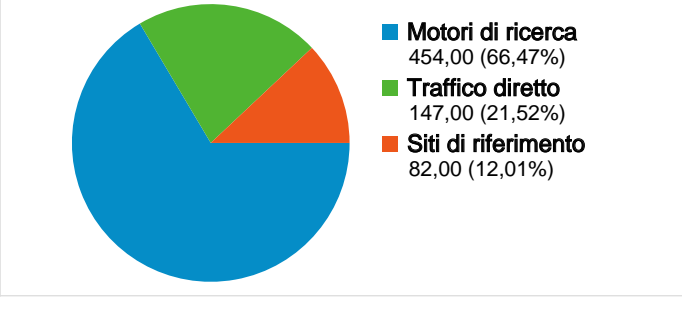

Uso del sito

683 Visite

64,42% Frequenza di rimbalzo

2.136 Pagine visualizzate

00:01:28 Tempo medio sul sito

3,13 Pagine/Visita

52,71% % visite nuove

Overlay carta geografica IT

Panoramica visitatori

Overlay carta geografica world

Panoramica sulle sorgenti di traffico

Visite di tutti i visitatori

Questo Paese/zona ha generato 651 visite provenienti da 82 città

Usò del sito

Visite	Pagine/Visita	Tempo medio sul sito	% visite nuove	Frequenza di rimbalzo	
651 % del totale del sito: 95,31%	3,04 Media sito: 3,13 (-2,65%)	00:01:29 Media sito: 00:01:28 (1,03%)	51,00% Media sito: 52,71% (-3,24%)	64,52% Media sito: 64,42% (0,15%)	
Città	Visite	Pagine/Visita	Tempo medio sul sito	% visite nuove	Frequenza di rimbalzo
Florence	281	3,16	00:01:50	25,27%	64,77%
Rome	66	3,79	00:01:12	77,27%	56,06%
Milan	54	3,00	00:01:09	74,07%	68,52%
Arezzo	25	4,20	00:01:43	32,00%	76,00%
Torino	25	1,68	00:00:49	44,00%	80,00%
Bergamo	14	1,29	00:00:02	50,00%	92,86%
Scandicci	14	1,50	00:02:13	7,14%	71,43%
Lucca	10	4,10	00:01:39	40,00%	50,00%
Perugia	9	1,78	00:00:18	55,56%	55,56%
(not set)	8	4,12	00:02:10	87,50%	37,50%

1 - 10 di 82

683 visite provenienti da 17 Paesi/zone

Uso del sito

Paese/zona	Visite	Pagine/Visita	Tempo medio sul sito	% visite nuove	Frequenza di rimbalzo
Visite 683 % del totale del sito: 100,00%	Pagine/Visita 3,13 Media sito: 3,13 (0,00%)	Tempo medio sul sito 00:01:28 Media sito: 00:01:28 (0,00%)	% visite nuove 52,86% Media sito: 52,71% (0,28%)	Frequenza di rimbalzo 64,42% Media sito: 64,42% (0,00%)	
Italy	651	3,04	00:01:29	51,00%	64,52%
United States	8	1,25	00:00:42	75,00%	75,00%
Germany	5	12,60	00:01:36	80,00%	80,00%
France	4	3,25	00:00:21	100,00%	50,00%
Spain	2	1,50	00:00:02	100,00%	50,00%
Poland	2	1,50	00:00:05	100,00%	50,00%
Netherlands	1	1,00	00:00:00	100,00%	100,00%
Canada	1	3,00	00:00:59	100,00%	0,00%
United Kingdom	1	1,00	00:00:00	100,00%	100,00%
Austria	1	46,00	00:17:55	100,00%	0,00%