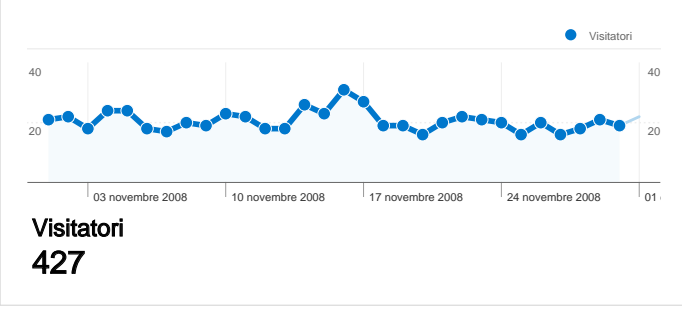

Uso del sito

683 Visite

64,42% Frequenza di rimbalzo

2.136 Pagine visualizzate

00:01:28 Tempo medio sul sito

3,13 Pagine/Visita

52,71% % visite nuove

Overlay carta geografica IT

Panoramica visitatori

Overlay carta geografica world

Panoramica sulle sorgenti di traffico

Visite di tutti i visitatori

Questo Paese/zona ha generato 651 visite provenienti da 82 città

Usò del sito

Visite	Pagine/Visita	Tempo medio sul sito	% visite nuove	Frequenza di rimbalzo	
651 % del totale del sito: 95,31%	3,04 Media sito: 3,13 (-2,65%)	00:01:29 Media sito: 00:01:28 (1,03%)	51,00% Media sito: 52,71% (-3,24%)	64,52% Media sito: 64,42% (0,15%)	
Città	Visite	Pagine/Visita	Tempo medio sul sito	% visite nuove	Frequenza di rimbalzo
Florence	281	3,16	00:01:50	25,27%	64,77%
Rome	66	3,79	00:01:12	77,27%	56,06%
Milan	54	3,00	00:01:09	74,07%	68,52%
Arezzo	25	4,20	00:01:43	32,00%	76,00%
Torino	25	1,68	00:00:49	44,00%	80,00%
Bergamo	14	1,29	00:00:02	50,00%	92,86%
Scandicci	14	1,50	00:02:13	7,14%	71,43%
Lucca	10	4,10	00:01:39	40,00%	50,00%
Perugia	9	1,78	00:00:18	55,56%	55,56%
(not set)	8	4,12	00:02:10	87,50%	37,50%

1 - 10 di 17

427 utenti hanno visitato questo sito

683 Visite

427 Visitatori unici assoluti

2.136 Pagine visualizzate

3,13 Media pagine visualizzate

00:01:28 Tempo sul sito

64,42% Frequenza di rimbalzo