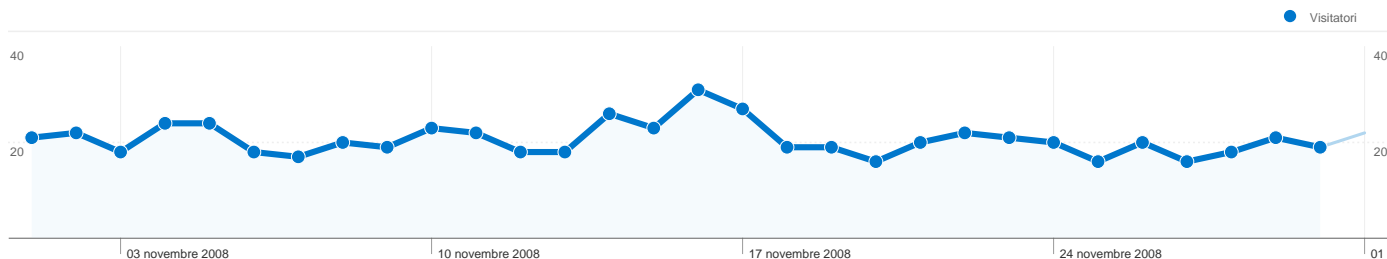

Panoramica visitatori

Overlay carta geografica world

Panoramica sulle sorgenti di traffico

Visite di tutti i visitatori

Questo Paese/zona ha generato 651 visite provenienti da 82 città

Usò del sito

Visite	Pagine/Visita	Tempo medio sul sito	% visite nuove	Frequenza di rimbalzo	
651 % del totale del sito: 95,31%	3,04 Media sito: 3,13 (-2,65%)	00:01:29 Media sito: 00:01:28 (1,03%)	51,00% Media sito: 52,71% (-3,24%)	64,52% Media sito: 64,42% (0,15%)	
Città	Visite	Pagine/Visita	Tempo medio sul sito	% visite nuove	Frequenza di rimbalzo
Florence	281	3,16	00:01:50	25,27%	64,77%
Rome	66	3,79	00:01:12	77,27%	56,06%
Milan	54	3,00	00:01:09	74,07%	68,52%
Arezzo	25	4,20	00:01:43	32,00%	76,00%
Torino	25	1,68	00:00:49	44,00%	80,00%
Bergamo	14	1,29	00:00:02	50,00%	92,86%
Scandicci	14	1,50	00:02:13	7,14%	71,43%
Lucca	10	4,10	00:01:39	40,00%	50,00%
Perugia	9	1,78	00:00:18	55,56%	55,56%
(not set)	8	4,12	00:02:10	87,50%	37,50%

1 - 10 di 82

683 visite provenienti da 17 Paesi/zone

Uso del sito

Paese/zona	Visite	Pagine/Visita	Tempo medio sul sito	% visite nuove	Frequenza di rimbalzo
Visite 683 % del totale del sito: 100,00%	Pagine/Visita 3,13 Media sito: 3,13 (0,00%)	Tempo medio sul sito 00:01:28 Media sito: 00:01:28 (0,00%)	% visite nuove 52,86% Media sito: 52,71% (0,28%)	Frequenza di rimbalzo 64,42% Media sito: 64,42% (0,00%)	
Italy	651	3,04	00:01:29	51,00%	64,52%
United States	8	1,25	00:00:42	75,00%	75,00%
Germany	5	12,60	00:01:36	80,00%	80,00%
France	4	3,25	00:00:21	100,00%	50,00%
Spain	2	1,50	00:00:02	100,00%	50,00%
Poland	2	1,50	00:00:05	100,00%	50,00%
Netherlands	1	1,00	00:00:00	100,00%	100,00%
Canada	1	3,00	00:00:59	100,00%	0,00%
United Kingdom	1	1,00	00:00:00	100,00%	100,00%
Austria	1	46,00	00:17:55	100,00%	0,00%

1 - 10 di 17

427 utenti hanno visitato questo sito

683 Visite

427 Visitatori unici assoluti

2.136 Pagine visualizzate

3,13 Media pagine visualizzate

00:01:28 Tempo sul sito

64,42% Frequenza di rimbalzo