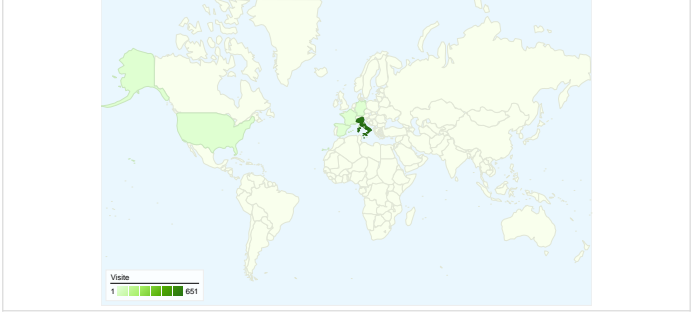

Uso del sito

683 Visite

64,42% Frequenza di rimbalzo

2.136 Pagine visualizzate

00:01:28 Tempo medio sul sito

3,13 Pagine/Visita

52,71% % visite nuove

Overlay carta geografica IT

Panoramica visitatori

Overlay carta geografica world

Panoramica sulle sorgenti di traffico

Visite di tutti i visitatori

Questo Paese/zona ha generato 651 visite provenienti da 82 città

Usò del sito

Visite	Pagine/Visita	Tempo medio sul sito	% visite nuove	Frequenza di rimbalzo	
651 % del totale del sito: 95,31%	3,04 Media sito: 3,13 (-2,65%)	00:01:29 Media sito: 00:01:28 (1,03%)	51,00% Media sito: 52,71% (-3,24%)	64,52% Media sito: 64,42% (0,15%)	
Città	Visite	Pagine/Visita	Tempo medio sul sito	% visite nuove	Frequenza di rimbalzo
Florence	281	3,16	00:01:50	25,27%	64,77%
Rome	66	3,79	00:01:12	77,27%	56,06%
Milan	54	3,00	00:01:09	74,07%	68,52%
Arezzo	25	4,20	00:01:43	32,00%	76,00%
Torino	25	1,68	00:00:49	44,00%	80,00%
Bergamo	14	1,29	00:00:02	50,00%	92,86%
Scandicci	14	1,50	00:02:13	7,14%	71,43%
Lucca	10	4,10	00:01:39	40,00%	50,00%
Perugia	9	1,78	00:00:18	55,56%	55,56%
(not set)	8	4,12	00:02:10	87,50%	37,50%

1 - 10 di 82

683 visite provenienti da 17 Paesi/zone

Uso del sito

Paese/zona	Visite	Pagine/Visita	Tempo medio sul sito	% visite nuove	Frequenza di rimbalzo
Visite 683 % del totale del sito: 100,00%	Pagine/Visita 3,13 Media sito: 3,13 (0,00%)	Tempo medio sul sito 00:01:28 Media sito: 00:01:28 (0,00%)	% visite nuove 52,86% Media sito: 52,71% (0,28%)	Frequenza di rimbalzo 64,42% Media sito: 64,42% (0,00%)	
Italy	651	3,04	00:01:29	51,00%	64,52%
United States	8	1,25	00:00:42	75,00%	75,00%
Germany	5	12,60	00:01:36	80,00%	80,00%
France	4	3,25	00:00:21	100,00%	50,00%
Spain	2	1,50	00:00:02	100,00%	50,00%
Poland	2	1,50	00:00:05	100,00%	50,00%
Netherlands	1	1,00	00:00:00	100,00%	100,00%
Canada	1	3,00	00:00:59	100,00%	0,00%
United Kingdom	1	1,00	00:00:00	100,00%	100,00%
Austria	1	46,00	00:17:55	100,00%	0,00%