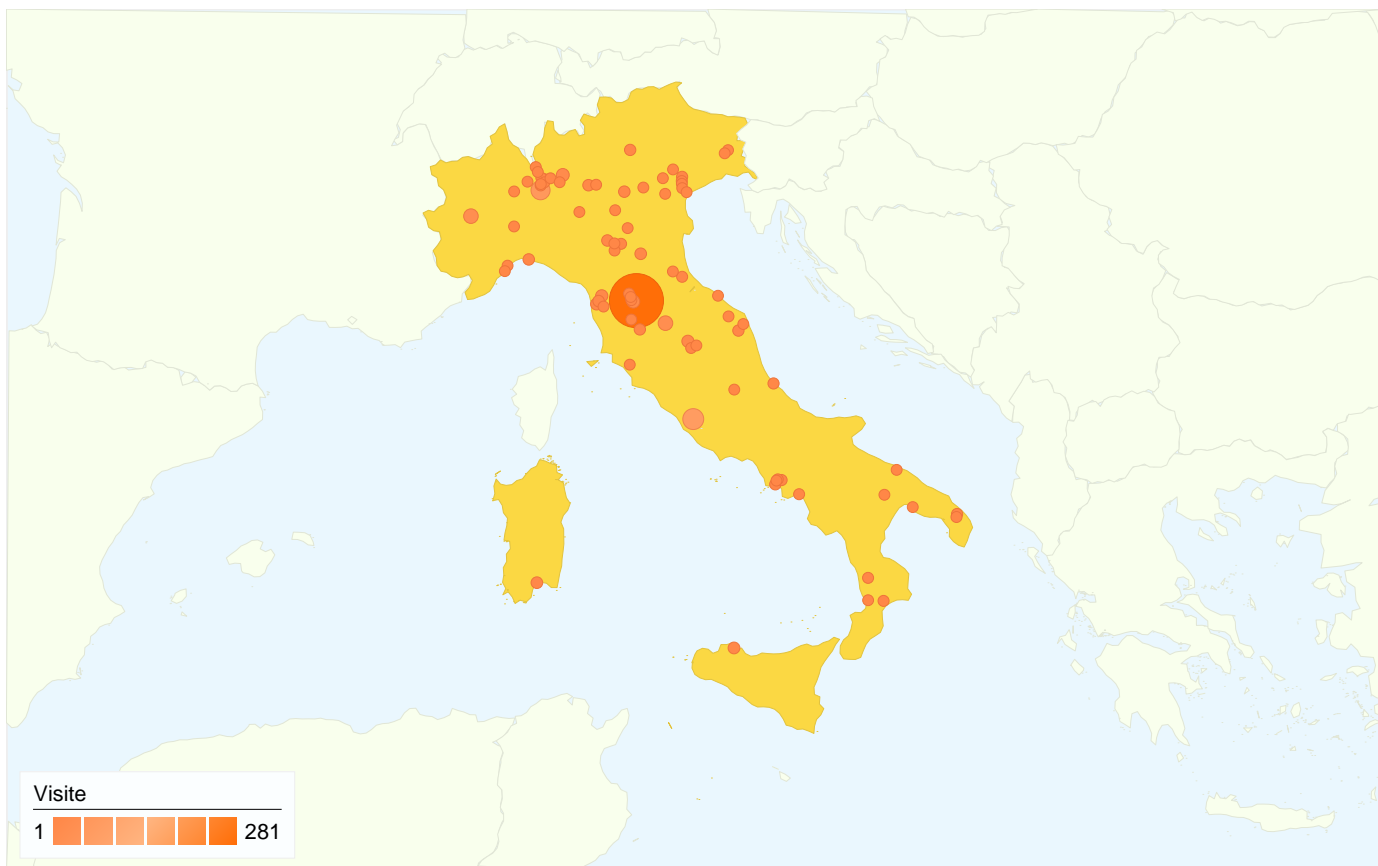

Uso del sito

683 Visite

64,42% Frequenza di rimbalzo

2.136 Pagine visualizzate

00:01:28 Tempo medio sul sito

3,13 Pagine/Visita

52,71% % visite nuove

Overlay carta geografica IT

Panoramica visitatori

Overlay carta geografica world

Panoramica sulle sorgenti di traffico

Visite di tutti i visitatori

Questo Paese/zona ha generato 651 visite provenienti da 82 città

Usò del sito

Visite	Pagine/Visita	Tempo medio sul sito	% visite nuove	Frequenza di rimbalzo	
651 % del totale del sito: 95,31%	3,04 Media sito: 3,13 (-2,65%)	00:01:29 Media sito: 00:01:28 (1,03%)	51,00% Media sito: 52,71% (-3,24%)	64,52% Media sito: 64,42% (0,15%)	
Città	Visite	Pagine/Visita	Tempo medio sul sito	% visite nuove	Frequenza di rimbalzo
Florence	281	3,16	00:01:50	25,27%	64,77%
Rome	66	3,79	00:01:12	77,27%	56,06%
Milan	54	3,00	00:01:09	74,07%	68,52%
Arezzo	25	4,20	00:01:43	32,00%	76,00%
Torino	25	1,68	00:00:49	44,00%	80,00%
Bergamo	14	1,29	00:00:02	50,00%	92,86%
Scandicci	14	1,50	00:02:13	7,14%	71,43%
Lucca	10	4,10	00:01:39	40,00%	50,00%
Perugia	9	1,78	00:00:18	55,56%	55,56%
(not set)	8	4,12	00:02:10	87,50%	37,50%

1 - 10 di 82

683 visite provenienti da 17 Paesi/zone

Uso del sito

Paese/zona	Visite	Pagine/Visita	Tempo medio sul sito	% visite nuove	Frequenza di rimbalzo
Visite 683 % del totale del sito: 100,00%	Pagine/Visita 3,13 Media sito: 3,13 (0,00%)	Tempo medio sul sito 00:01:28 Media sito: 00:01:28 (0,00%)	% visite nuove 52,86% Media sito: 52,71% (0,28%)	Frequenza di rimbalzo 64,42% Media sito: 64,42% (0,00%)	
Italy	651	3,04	00:01:29	51,00%	64,52%
United States	8	1,25	00:00:42	75,00%	75,00%
Germany	5	12,60	00:01:36	80,00%	80,00%
France	4	3,25	00:00:21	100,00%	50,00%
Spain	2	1,50	00:00:02	100,00%	50,00%
Poland	2	1,50	00:00:05	100,00%	50,00%
Netherlands	1	1,00	00:00:00	100,00%	100,00%
Canada	1	3,00	00:00:59	100,00%	0,00%
United Kingdom	1	1,00	00:00:00	100,00%	100,00%
Austria	1	46,00	00:17:55	100,00%	0,00%