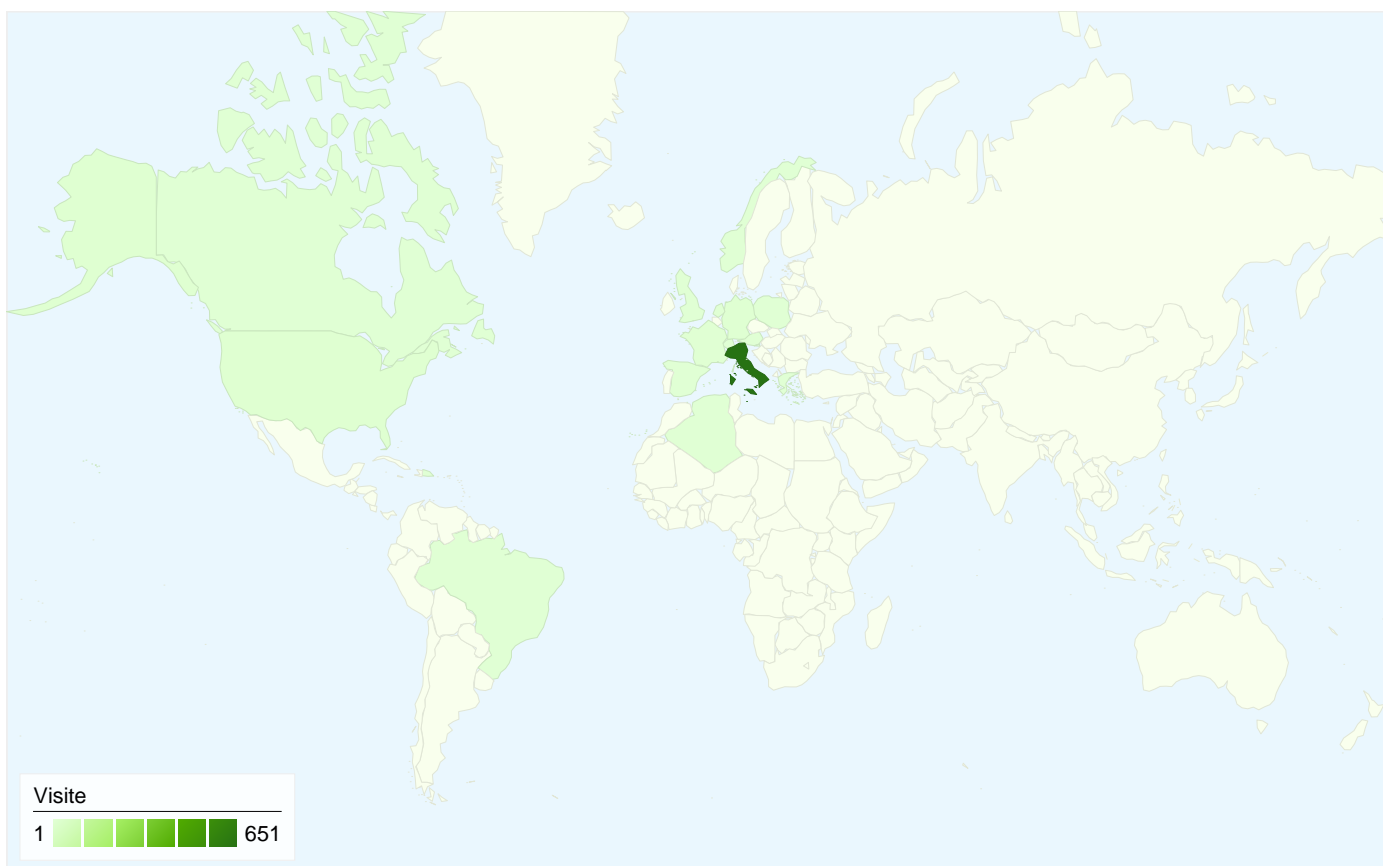

Uso del sito

683 Visite

64,42% Frequenza di rimbalzo

2.136 Pagine visualizzate

00:01:28 Tempo medio sul sito

3,13 Pagine/Visita

52,71% % visite nuove

Overlay carta geografica IT

Panoramica visitatori

Overlay carta geografica world

Panoramica sulle sorgenti di traffico

Visite di tutti i visitatori

Questo Paese/zona ha generato 651 visite provenienti da 82 città

Usò del sito

Visite	Pagine/Visita	Tempo medio sul sito	% visite nuove	Frequenza di rimbalzo	
651 % del totale del sito: 95,31%	3,04 Media sito: 3,13 (-2,65%)	00:01:29 Media sito: 00:01:28 (1,03%)	51,00% Media sito: 52,71% (-3,24%)	64,52% Media sito: 64,42% (0,15%)	
Città	Visite	Pagine/Visita	Tempo medio sul sito	% visite nuove	Frequenza di rimbalzo
Florence	281	3,16	00:01:50	25,27%	64,77%
Rome	66	3,79	00:01:12	77,27%	56,06%
Milan	54	3,00	00:01:09	74,07%	68,52%
Arezzo	25	4,20	00:01:43	32,00%	76,00%
Torino	25	1,68	00:00:49	44,00%	80,00%
Bergamo	14	1,29	00:00:02	50,00%	92,86%
Scandicci	14	1,50	00:02:13	7,14%	71,43%
Lucca	10	4,10	00:01:39	40,00%	50,00%
Perugia	9	1,78	00:00:18	55,56%	55,56%
(not set)	8	4,12	00:02:10	87,50%	37,50%

1 - 10 di 82

683 visite provenienti da 17 Paesi/zone

Uso del sito

Paese/zona	Visite	Pagine/Visita	Tempo medio sul sito	% visite nuove	Frequenza di rimbalzo
Visite 683 % del totale del sito: 100,00%	Pagine/Visita 3,13 Media sito: 3,13 (0,00%)	Tempo medio sul sito 00:01:28 Media sito: 00:01:28 (0,00%)	% visite nuove 52,86% Media sito: 52,71% (0,28%)	Frequenza di rimbalzo 64,42% Media sito: 64,42% (0,00%)	
Italy	651	3,04	00:01:29	51,00%	64,52%
United States	8	1,25	00:00:42	75,00%	75,00%
Germany	5	12,60	00:01:36	80,00%	80,00%
France	4	3,25	00:00:21	100,00%	50,00%
Spain	2	1,50	00:00:02	100,00%	50,00%
Poland	2	1,50	00:00:05	100,00%	50,00%
Netherlands	1	1,00	00:00:00	100,00%	100,00%
Canada	1	3,00	00:00:59	100,00%	0,00%
United Kingdom	1	1,00	00:00:00	100,00%	100,00%
Austria	1	46,00	00:17:55	100,00%	0,00%