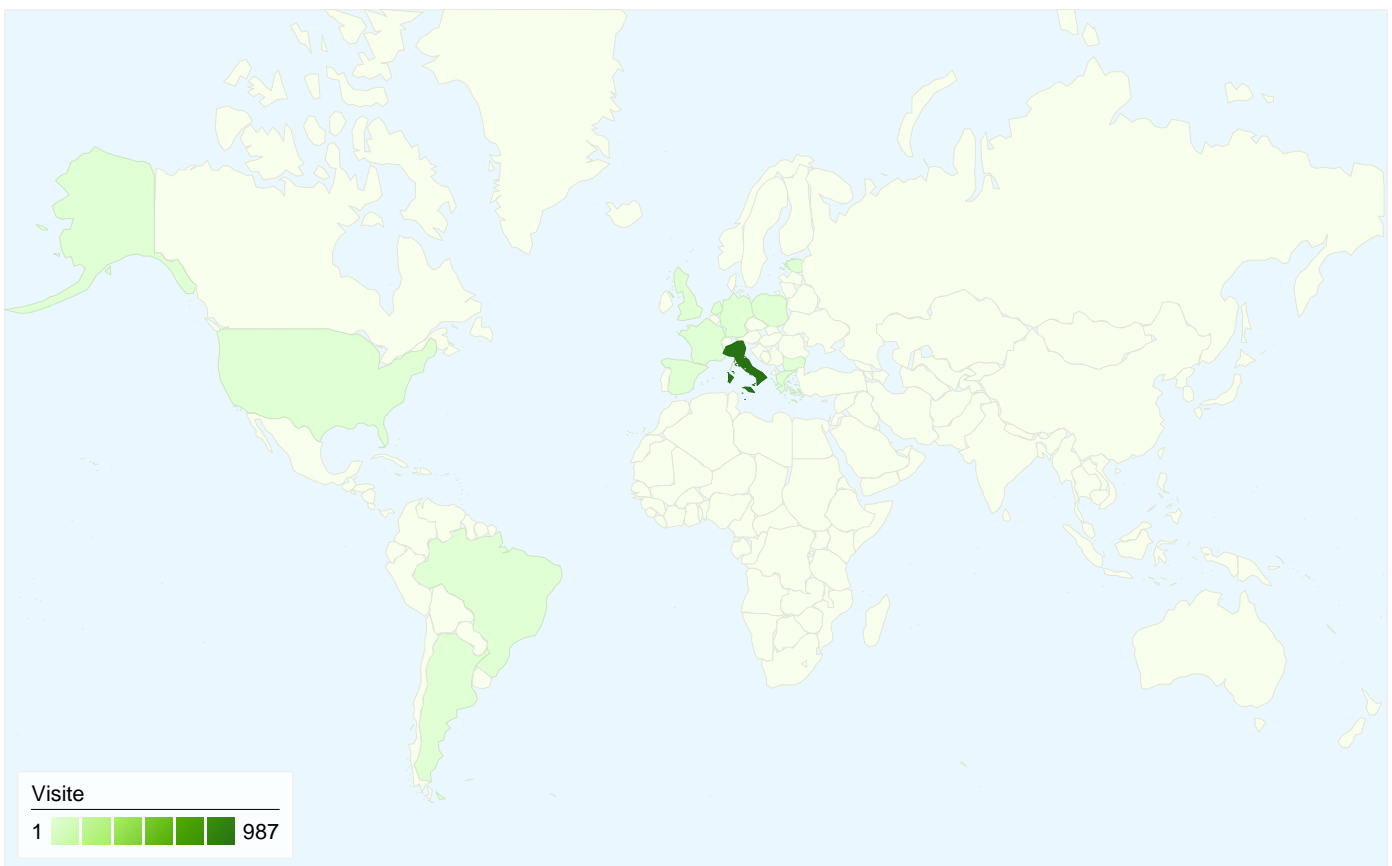

Uso del sito

1.006 Visite

53,38% Frequenza di rimbalzo

3.833 Pagine visualizzate

00:01:57 Tempo medio sul sito

3,81 Pagine/Visita

51,99% % visite nuove

Overlay carta geografica IT

Panoramica visitatori

Overlay carta geografica world

Panoramica sulle sorgenti di traffico

Visite di tutti i visitatori

Questo Paese/zona ha generato 987 visite provenienti da 115 città

Usò del sito

Visite	Pagine/Visita	Tempo medio sul sito	% visite nuove	Frequenza di rimbalzo	
987 % del totale del sito: 98,11%	3,84 Media sito: 3,81 (0,68%)	00:01:57 Media sito: 00:01:57 (0,76%)	51,37% Media sito: 51,99% (-1,19%)	53,29% Media sito: 53,38% (-0,16%)	
Città	Visite	Pagine/Visita	Tempo medio sul sito	% visite nuove	Frequenza di rimbalzo
Florence	342	4,61	00:02:51	21,64%	44,74%
Milan	103	3,72	00:01:33	58,25%	67,96%
Rome	87	2,40	00:01:30	71,26%	62,07%
Arezzo	63	4,65	00:02:38	38,10%	42,86%
(not set)	38	3,50	00:01:31	71,05%	52,63%
Scandicci	33	4,70	00:01:44	18,18%	51,52%
San Giuliano Terme	20	3,10	00:00:54	45,00%	55,00%
Lucca	18	6,06	00:03:47	50,00%	27,78%
Pisa	17	1,94	00:00:33	82,35%	58,82%
Palermo	13	5,69	00:04:17	76,92%	23,08%

1 - 10 di 115

1.006 visite provenienti da 14 Paesi/zona

Uso del sito

Visite	Pagine/Visita	Tempo medio sul sito	% visite nuove	Frequenza di rimbalzo	
1.006 % del totale del sito: 100,00%	3,81 Media sito: 3,81 (0,00%)	00:01:57 Media sito: 00:01:57 (0,00%)	51,99% Media sito: 51,99% (0,00%)	53,38% Media sito: 53,38% (0,00%)	
Paese/zona	Visite	Pagine/Visita	Tempo medio sul sito	% visite nuove	Frequenza di rimbalzo
Italy	987	3,84	00:01:57	51,37%	53,29%
(not set)	4	1,25	00:00:06	100,00%	75,00%
France	2	9,00	00:06:37	50,00%	0,00%
Netherlands	2	1,50	00:01:13	50,00%	50,00%
United States	2	1,00	00:00:00	100,00%	100,00%
United Kingdom	1	6,00	00:04:59	100,00%	0,00%
Poland	1	1,00	00:00:00	100,00%	100,00%
Spain	1	2,00	00:00:05	100,00%	0,00%
Estonia	1	1,00	00:00:00	100,00%	100,00%
Greece	1	1,00	00:00:00	100,00%	100,00%