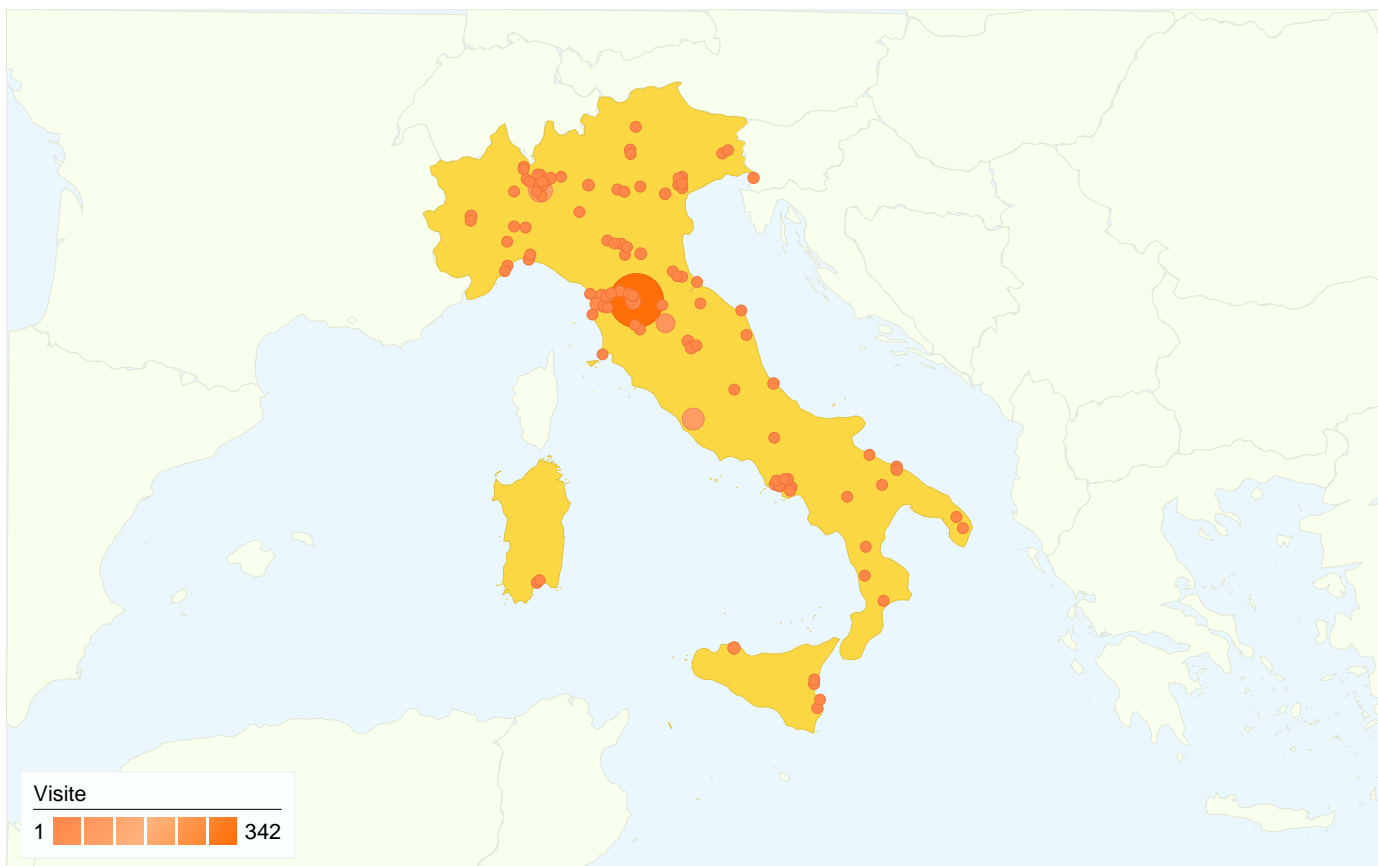

Uso del sito

1.006 Visite

53,38% Frequenza di rimbalzo

3.833 Pagine visualizzate

00:01:57 Tempo medio sul sito

3,81 Pagine/Visita

51,99% % visite nuove

Overlay carta geografica IT

Panoramica visitatori

Overlay carta geografica world

Panoramica sulle sorgenti di traffico

Visite di tutti i visitatori

Questo Paese/zona ha generato 987 visite provenienti da 115 città

Usò del sito

Visite	Pagine/Visita	Tempo medio sul sito	% visite nuove	Frequenza di rimbalzo	
987 % del totale del sito: 98,11%	3,84 Media sito: 3,81 (0,68%)	00:01:57 Media sito: 00:01:57 (0,76%)	51,37% Media sito: 51,99% (-1,19%)	53,29% Media sito: 53,38% (-0,16%)	
Città	Visite	Pagine/Visita	Tempo medio sul sito	% visite nuove	Frequenza di rimbalzo
Florence	342	4,61	00:02:51	21,64%	44,74%
Milan	103	3,72	00:01:33	58,25%	67,96%
Rome	87	2,40	00:01:30	71,26%	62,07%
Arezzo	63	4,65	00:02:38	38,10%	42,86%
(not set)	38	3,50	00:01:31	71,05%	52,63%
Scandicci	33	4,70	00:01:44	18,18%	51,52%
San Giuliano Terme	20	3,10	00:00:54	45,00%	55,00%
Lucca	18	6,06	00:03:47	50,00%	27,78%
Pisa	17	1,94	00:00:33	82,35%	58,82%
Palermo	13	5,69	00:04:17	76,92%	23,08%

1 - 10 di 115

1.006 visite provenienti da 14 Paesi/zona

Uso del sito

Visite	Pagine/Visita	Tempo medio sul sito	% visite nuove	Frequenza di rimbalzo	
1.006 % del totale del sito: 100,00%	3,81 Media sito: 3,81 (0,00%)	00:01:57 Media sito: 00:01:57 (0,00%)	51,99% Media sito: 51,99% (0,00%)	53,38% Media sito: 53,38% (0,00%)	
Paese/zona	Visite	Pagine/Visita	Tempo medio sul sito	% visite nuove	Frequenza di rimbalzo
Italy	987	3,84	00:01:57	51,37%	53,29%
(not set)	4	1,25	00:00:06	100,00%	75,00%
France	2	9,00	00:06:37	50,00%	0,00%
Netherlands	2	1,50	00:01:13	50,00%	50,00%
United States	2	1,00	00:00:00	100,00%	100,00%
United Kingdom	1	6,00	00:04:59	100,00%	0,00%
Poland	1	1,00	00:00:00	100,00%	100,00%
Spain	1	2,00	00:00:05	100,00%	0,00%
Estonia	1	1,00	00:00:00	100,00%	100,00%
Greece	1	1,00	00:00:00	100,00%	100,00%