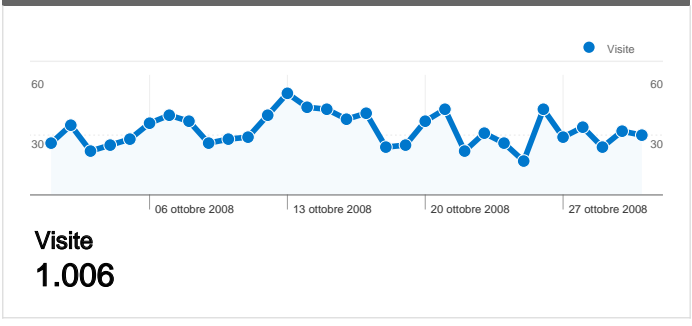

Panoramica visitatori

Overlay carta geografica world

Panoramica sulle sorgenti di traffico

Visite di tutti i visitatori

Questo Paese/zona ha generato 987 visite provenienti da 115 città

Usò del sito

Visite	Pagine/Visita	Tempo medio sul sito	% visite nuove	Frequenza di rimbalzo	
987 % del totale del sito: 98,11%	3,84 Media sito: 3,81 (0,68%)	00:01:57 Media sito: 00:01:57 (0,76%)	51,37% Media sito: 51,99% (-1,19%)	53,29% Media sito: 53,38% (-0,16%)	
Città	Visite	Pagine/Visita	Tempo medio sul sito	% visite nuove	Frequenza di rimbalzo
Florence	342	4,61	00:02:51	21,64%	44,74%
Milan	103	3,72	00:01:33	58,25%	67,96%
Rome	87	2,40	00:01:30	71,26%	62,07%
Arezzo	63	4,65	00:02:38	38,10%	42,86%
(not set)	38	3,50	00:01:31	71,05%	52,63%
Scandicci	33	4,70	00:01:44	18,18%	51,52%
San Giuliano Terme	20	3,10	00:00:54	45,00%	55,00%
Lucca	18	6,06	00:03:47	50,00%	27,78%
Pisa	17	1,94	00:00:33	82,35%	58,82%
Palermo	13	5,69	00:04:17	76,92%	23,08%

1 - 10 di 115

1.006 visite provenienti da 14 Paesi/zona

Uso del sito

Visite	Pagine/Visita	Tempo medio sul sito	% visite nuove	Frequenza di rimbalzo	
1.006 % del totale del sito: 100,00%	3,81 Media sito: 3,81 (0,00%)	00:01:57 Media sito: 00:01:57 (0,00%)	51,99% Media sito: 51,99% (0,00%)	53,38% Media sito: 53,38% (0,00%)	
Paese/zona	Visite	Pagine/Visita	Tempo medio sul sito	% visite nuove	Frequenza di rimbalzo
Italy	987	3,84	00:01:57	51,37%	53,29%
(not set)	4	1,25	00:00:06	100,00%	75,00%
France	2	9,00	00:06:37	50,00%	0,00%
Netherlands	2	1,50	00:01:13	50,00%	50,00%
United States	2	1,00	00:00:00	100,00%	100,00%
United Kingdom	1	6,00	00:04:59	100,00%	0,00%
Poland	1	1,00	00:00:00	100,00%	100,00%
Spain	1	2,00	00:00:05	100,00%	0,00%
Estonia	1	1,00	00:00:00	100,00%	100,00%
Greece	1	1,00	00:00:00	100,00%	100,00%

1 - 10 di 14

603 utenti hanno visitato questo sito

 **1.006** Visite

 **603** Visitatori unici assoluti

 **3.833** Pagine visualizzate

 **3,81** Media pagine visualizzate

 **00:01:57** Tempo sul sito

 **53,38%** Frequenza di rimbalzo