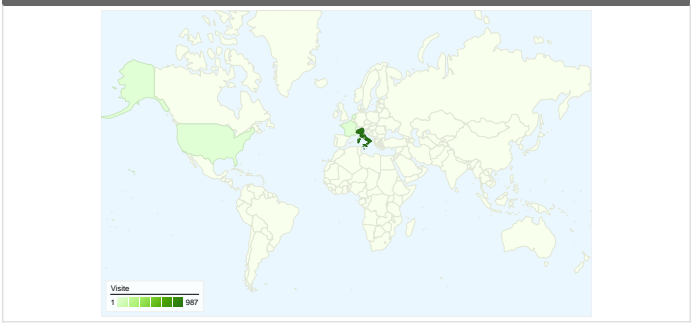

Uso del sito

1.006 Visite

53,38% Frequenza di rimbalzo

3.833 Pagine visualizzate

00:01:57 Tempo medio sul sito

3,81 Pagine/Visita

51,99% % visite nuove

Overlay carta geografica IT

Panoramica visitatori

Overlay carta geografica world

Panoramica sulle sorgenti di traffico

Visite di tutti i visitatori

Questo Paese/zona ha generato 987 visite provenienti da 115 città

Usò del sito

Visite	Pagine/Visita	Tempo medio sul sito	% visite nuove	Frequenza di rimbalzo	
987 % del totale del sito: 98,11%	3,84 Media sito: 3,81 (0,68%)	00:01:57 Media sito: 00:01:57 (0,76%)	51,37% Media sito: 51,99% (-1,19%)	53,29% Media sito: 53,38% (-0,16%)	
Città	Visite	Pagine/Visita	Tempo medio sul sito	% visite nuove	Frequenza di rimbalzo
Florence	342	4,61	00:02:51	21,64%	44,74%
Milan	103	3,72	00:01:33	58,25%	67,96%
Rome	87	2,40	00:01:30	71,26%	62,07%
Arezzo	63	4,65	00:02:38	38,10%	42,86%
(not set)	38	3,50	00:01:31	71,05%	52,63%
Scandicci	33	4,70	00:01:44	18,18%	51,52%
San Giuliano Terme	20	3,10	00:00:54	45,00%	55,00%
Lucca	18	6,06	00:03:47	50,00%	27,78%
Pisa	17	1,94	00:00:33	82,35%	58,82%
Palermo	13	5,69	00:04:17	76,92%	23,08%

1 - 10 di 115

1.006 visite provenienti da 14 Paesi/zona

Uso del sito

Visite	Pagine/Visita	Tempo medio sul sito	% visite nuove	Frequenza di rimbalzo	
1.006 % del totale del sito: 100,00%	3,81 Media sito: 3,81 (0,00%)	00:01:57 Media sito: 00:01:57 (0,00%)	51,99% Media sito: 51,99% (0,00%)	53,38% Media sito: 53,38% (0,00%)	
Paese/zona	Visite	Pagine/Visita	Tempo medio sul sito	% visite nuove	Frequenza di rimbalzo
Italy	987	3,84	00:01:57	51,37%	53,29%
(not set)	4	1,25	00:00:06	100,00%	75,00%
France	2	9,00	00:06:37	50,00%	0,00%
Netherlands	2	1,50	00:01:13	50,00%	50,00%
United States	2	1,00	00:00:00	100,00%	100,00%
United Kingdom	1	6,00	00:04:59	100,00%	0,00%
Poland	1	1,00	00:00:00	100,00%	100,00%
Spain	1	2,00	00:00:05	100,00%	0,00%
Estonia	1	1,00	00:00:00	100,00%	100,00%
Greece	1	1,00	00:00:00	100,00%	100,00%