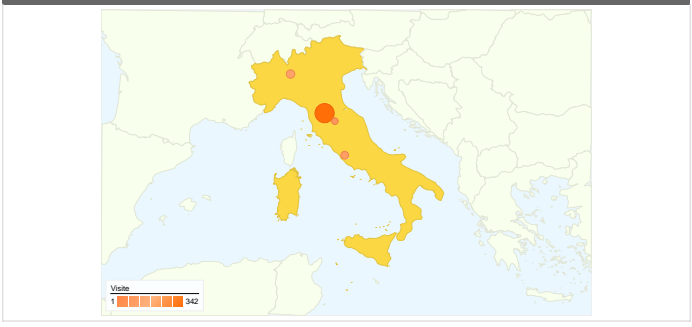

Uso del sito

1.006 Visite

53,38% Frequenza di rimbalzo

3.833 Pagine visualizzate

00:01:57 Tempo medio sul sito

3,81 Pagine/Visita

51,99% % visite nuove

Overlay carta geografica IT

Panoramica visitatori

Overlay carta geografica world

Panoramica sulle sorgenti di traffico

Visite di tutti i visitatori

Questo Paese/zona ha generato 987 visite provenienti da 115 città

Usò del sito

Visite	Pagine/Visita	Tempo medio sul sito	% visite nuove	Frequenza di rimbalzo	
987 % del totale del sito: 98,11%	3,84 Media sito: 3,81 (0,68%)	00:01:57 Media sito: 00:01:57 (0,76%)	51,37% Media sito: 51,99% (-1,19%)	53,29% Media sito: 53,38% (-0,16%)	
Città	Visite	Pagine/Visita	Tempo medio sul sito	% visite nuove	Frequenza di rimbalzo
Florence	342	4,61	00:02:51	21,64%	44,74%
Milan	103	3,72	00:01:33	58,25%	67,96%
Rome	87	2,40	00:01:30	71,26%	62,07%
Arezzo	63	4,65	00:02:38	38,10%	42,86%
(not set)	38	3,50	00:01:31	71,05%	52,63%
Scandicci	33	4,70	00:01:44	18,18%	51,52%
San Giuliano Terme	20	3,10	00:00:54	45,00%	55,00%
Lucca	18	6,06	00:03:47	50,00%	27,78%
Pisa	17	1,94	00:00:33	82,35%	58,82%
Palermo	13	5,69	00:04:17	76,92%	23,08%