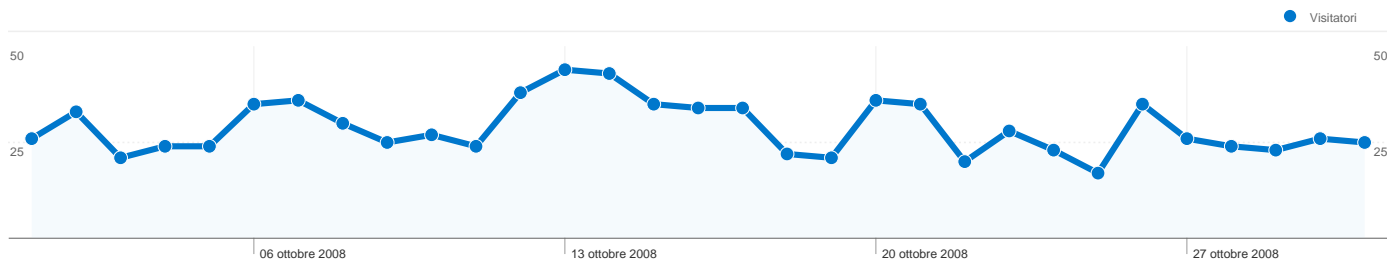

Panoramica visitatori

Overlay carta geografica world

Panoramica sulle sorgenti di traffico

Visite di tutti i visitatori

Questo Paese/zona ha generato 987 visite provenienti da 115 città

Usò del sito

Visite	Pagine/Visita	Tempo medio sul sito	% visite nuove	Frequenza di rimbalzo	
987 % del totale del sito: 98,11%	3,84 Media sito: 3,81 (0,68%)	00:01:57 Media sito: 00:01:57 (0,76%)	51,37% Media sito: 51,99% (-1,19%)	53,29% Media sito: 53,38% (-0,16%)	
Città	Visite	Pagine/Visita	Tempo medio sul sito	% visite nuove	Frequenza di rimbalzo
Florence	342	4,61	00:02:51	21,64%	44,74%
Milan	103	3,72	00:01:33	58,25%	67,96%
Rome	87	2,40	00:01:30	71,26%	62,07%
Arezzo	63	4,65	00:02:38	38,10%	42,86%
(not set)	38	3,50	00:01:31	71,05%	52,63%
Scandicci	33	4,70	00:01:44	18,18%	51,52%
San Giuliano Terme	20	3,10	00:00:54	45,00%	55,00%
Lucca	18	6,06	00:03:47	50,00%	27,78%
Pisa	17	1,94	00:00:33	82,35%	58,82%
Palermo	13	5,69	00:04:17	76,92%	23,08%

1 - 10 di 115

1.006 visite provenienti da 14 Paesi/zona

Uso del sito

Visite	Pagine/Visita	Tempo medio sul sito	% visite nuove	Frequenza di rimbalzo	
1.006 % del totale del sito: 100,00%	3,81 Media sito: 3,81 (0,00%)	00:01:57 Media sito: 00:01:57 (0,00%)	51,99% Media sito: 51,99% (0,00%)	53,38% Media sito: 53,38% (0,00%)	
Paese/zona	Visite	Pagine/Visita	Tempo medio sul sito	% visite nuove	Frequenza di rimbalzo
Italy	987	3,84	00:01:57	51,37%	53,29%
(not set)	4	1,25	00:00:06	100,00%	75,00%
France	2	9,00	00:06:37	50,00%	0,00%
Netherlands	2	1,50	00:01:13	50,00%	50,00%
United States	2	1,00	00:00:00	100,00%	100,00%
United Kingdom	1	6,00	00:04:59	100,00%	0,00%
Poland	1	1,00	00:00:00	100,00%	100,00%
Spain	1	2,00	00:00:05	100,00%	0,00%
Estonia	1	1,00	00:00:00	100,00%	100,00%
Greece	1	1,00	00:00:00	100,00%	100,00%

1 - 10 di 14

603 utenti hanno visitato questo sito

 **1.006** Visite

 **603** Visitatori unici assoluti

 **3.833** Pagine visualizzate

 **3,81** Media pagine visualizzate

 **00:01:57** Tempo sul sito

 **53,38%** Frequenza di rimbalzo