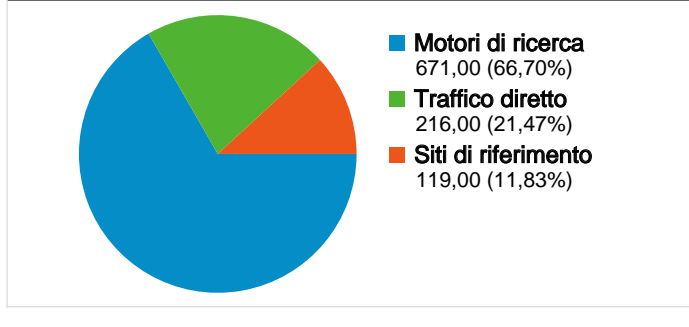

Uso del sito

1.006 Visite

53,38% Frequenza di rimbalzo

3.833 Pagine visualizzate

00:01:57 Tempo medio sul sito

3,81 Pagine/Visita

51,99% % visite nuove

Overlay carta geografica IT

Panoramica visitatori

Overlay carta geografica world

Panoramica sulle sorgenti di traffico

Visite di tutti i visitatori

Questo Paese/zona ha generato 987 visite provenienti da 115 città

Usò del sito

Visite	Pagine/Visita	Tempo medio sul sito	% visite nuove	Frequenza di rimbalzo	
987 % del totale del sito: 98,11%	3,84 Media sito: 3,81 (0,68%)	00:01:57 Media sito: 00:01:57 (0,76%)	51,37% Media sito: 51,99% (-1,19%)	53,29% Media sito: 53,38% (-0,16%)	
Città	Visite	Pagine/Visita	Tempo medio sul sito	% visite nuove	Frequenza di rimbalzo
Florence	342	4,61	00:02:51	21,64%	44,74%
Milan	103	3,72	00:01:33	58,25%	67,96%
Rome	87	2,40	00:01:30	71,26%	62,07%
Arezzo	63	4,65	00:02:38	38,10%	42,86%
(not set)	38	3,50	00:01:31	71,05%	52,63%
Scandicci	33	4,70	00:01:44	18,18%	51,52%
San Giuliano Terme	20	3,10	00:00:54	45,00%	55,00%
Lucca	18	6,06	00:03:47	50,00%	27,78%
Pisa	17	1,94	00:00:33	82,35%	58,82%
Palermo	13	5,69	00:04:17	76,92%	23,08%

1 - 10 di 14

603 utenti hanno visitato questo sito

 **1.006** Visite

 **603** Visitatori unici assoluti

 **3.833** Pagine visualizzate

 **3,81** Media pagine visualizzate

 **00:01:57** Tempo sul sito

 **53,38%** Frequenza di rimbalzo