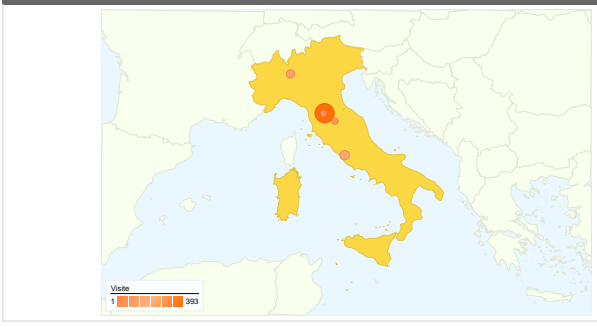

Utilizzo del sito

1.185 Visite

42,19% Frequenza di rimbalzo

5.187 Pagine visualizzate

00:02:55 Tempo medio sul sito

4,38 Pagine/Visita

48,78% % visite nuove

Overlay carta geografica IT

Visitatori

Overlay carta geografica world

Fonti di traffico

Visite complessive

Questo Paese/zona ha generato 1.149 visite provenienti da 110 città

Usò del sito

Visite	Pagine/Visita	Tempo medio sul sito	% visite nuove	Frequenza di rimbalzo	
1.149 % del totale del sito: 96,96%	4,42 Media sito: 4,38 (1,07%)	00:02:59 Media sito: 00:02:55 (2,35%)	47,69% Media sito: 48,78% (-2,22%)	41,69% Media sito: 42,19% (-1,20%)	
Città	Visite	Pagine/Visita	Tempo medio sul sito	% visite nuove	Frequenza di rimbalzo
Florence	393	5,27	00:03:56	22,39%	34,35%
Rome	142	4,34	00:03:14	64,08%	47,89%
Milan	117	2,66	00:01:39	54,70%	47,86%
Arezzo	65	6,09	00:02:10	33,85%	29,23%
Scandicci	53	4,49	00:04:26	18,87%	33,96%
(not set)	38	3,61	00:02:08	84,21%	42,11%
Pisa	27	2,48	00:01:37	62,96%	62,96%
Bernareggio	21	3,24	00:00:47	0,00%	33,33%
Reggio Emilia	18	4,56	00:02:30	38,89%	38,89%
San Giuliano Terme	14	2,57	00:01:04	50,00%	35,71%

1 - 10 di 110

1.185 visite provenienti da 18 Paesi/zone

Uso del sito

Paese/zona	Visite	Pagine/Visita	Tempo medio sul sito	% visite nuove	Frequenza di rimbalzo
Visite 1.185 % del totale del sito: 100,00%	Pagine/Visita 4,38 Media sito: 4,38 (0,00%)	Tempo medio sul sito 00:02:55 Media sito: 00:02:55 (0,00%)	% visite nuove 48,95% Media sito: 48,78% (0,35%)	Frequenza di rimbalzo 42,19% Media sito: 42,19% (0,00%)	
Italy	1.149	4,42	00:02:59	47,69%	41,69%
Spain	9	4,67	00:01:17	88,89%	55,56%
Switzerland	4	5,25	00:00:46	75,00%	50,00%
Germany	3	1,00	00:00:00	100,00%	100,00%
Netherlands	3	2,67	00:00:43	33,33%	33,33%
Austria	2	1,00	00:00:00	100,00%	100,00%
United States	2	1,50	00:00:03	100,00%	50,00%
Argentina	2	1,00	00:00:00	100,00%	100,00%
Australia	2	1,00	00:00:00	100,00%	100,00%
Norway	1	1,00	00:00:00	100,00%	100,00%