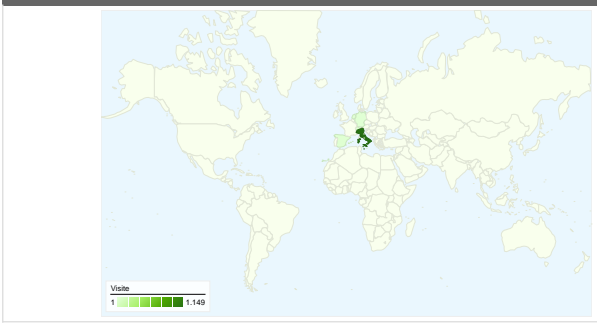

Utilizzo del sito

1.185 Visite

42,19% Frequenza di rimbalzo

5.187 Pagine visualizzate

00:02:55 Tempo medio sul sito

4,38 Pagine/Visita

48,78% % visite nuove

Overlay carta geografica IT

Visitatori

Overlay carta geografica world

Fonti di traffico

Visite complessive

Questo Paese/zona ha generato 1.149 visite provenienti da 110 città

Usò del sito

Visite	Pagine/Visita	Tempo medio sul sito	% visite nuove	Frequenza di rimbalzo	
1.149 % del totale del sito: 96,96%	4,42 Media sito: 4,38 (1,07%)	00:02:59 Media sito: 00:02:55 (2,35%)	47,69% Media sito: 48,78% (-2,22%)	41,69% Media sito: 42,19% (-1,20%)	
Città	Visite	Pagine/Visita	Tempo medio sul sito	% visite nuove	Frequenza di rimbalzo
Florence	393	5,27	00:03:56	22,39%	34,35%
Rome	142	4,34	00:03:14	64,08%	47,89%
Milan	117	2,66	00:01:39	54,70%	47,86%
Arezzo	65	6,09	00:02:10	33,85%	29,23%
Scandicci	53	4,49	00:04:26	18,87%	33,96%
(not set)	38	3,61	00:02:08	84,21%	42,11%
Pisa	27	2,48	00:01:37	62,96%	62,96%
Bernareggio	21	3,24	00:00:47	0,00%	33,33%
Reggio Emilia	18	4,56	00:02:30	38,89%	38,89%
San Giuliano Terme	14	2,57	00:01:04	50,00%	35,71%

1 - 10 di 110

1.185 visite provenienti da 18 Paesi/zone

Uso del sito

Paese/zona	Visite	Pagine/Visita	Tempo medio sul sito	% visite nuove	Frequenza di rimbalzo
Visite 1.185 % del totale del sito: 100,00%	Pagine/Visita 4,38 Media sito: 4,38 (0,00%)	Tempo medio sul sito 00:02:55 Media sito: 00:02:55 (0,00%)	% visite nuove 48,95% Media sito: 48,78% (0,35%)	Frequenza di rimbalzo 42,19% Media sito: 42,19% (0,00%)	
Italy	1.149	4,42	00:02:59	47,69%	41,69%
Spain	9	4,67	00:01:17	88,89%	55,56%
Switzerland	4	5,25	00:00:46	75,00%	50,00%
Germany	3	1,00	00:00:00	100,00%	100,00%
Netherlands	3	2,67	00:00:43	33,33%	33,33%
Austria	2	1,00	00:00:00	100,00%	100,00%
United States	2	1,50	00:00:03	100,00%	50,00%
Argentina	2	1,00	00:00:00	100,00%	100,00%
Australia	2	1,00	00:00:00	100,00%	100,00%
Norway	1	1,00	00:00:00	100,00%	100,00%