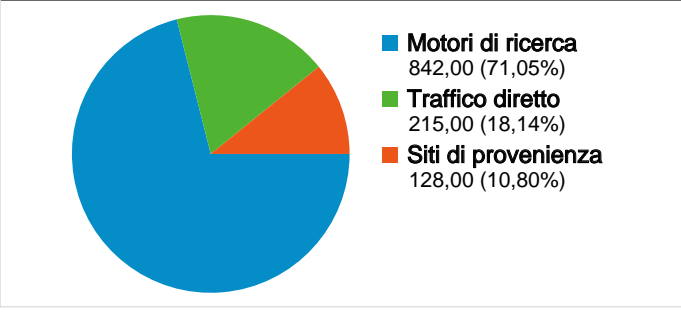

Utilizzo del sito

1.185 Visite

42,19% Frequenza di rimbalzo

5.187 Pagine visualizzate

00:02:55 Tempo medio sul sito

4,38 Pagine/Visita

48,78% % visite nuove

Overlay carta geografica IT

Visitatori

Overlay carta geografica world

Fonti di traffico

Visite complessive

Questo Paese/zona ha generato 1.149 visite provenienti da 110 città

Usò del sito

Visite	Pagine/Visita	Tempo medio sul sito	% visite nuove	Frequenza di rimbalzo	
1.149 % del totale del sito: 96,96%	4,42 Media sito: 4,38 (1,07%)	00:02:59 Media sito: 00:02:55 (2,35%)	47,69% Media sito: 48,78% (-2,22%)	41,69% Media sito: 42,19% (-1,20%)	
Città	Visite	Pagine/Visita	Tempo medio sul sito	% visite nuove	Frequenza di rimbalzo
Florence	393	5,27	00:03:56	22,39%	34,35%
Rome	142	4,34	00:03:14	64,08%	47,89%
Milan	117	2,66	00:01:39	54,70%	47,86%
Arezzo	65	6,09	00:02:10	33,85%	29,23%
Scandicci	53	4,49	00:04:26	18,87%	33,96%
(not set)	38	3,61	00:02:08	84,21%	42,11%
Pisa	27	2,48	00:01:37	62,96%	62,96%
Bernareggio	21	3,24	00:00:47	0,00%	33,33%
Reggio Emilia	18	4,56	00:02:30	38,89%	38,89%
San Giuliano Terme	14	2,57	00:01:04	50,00%	35,71%

1 - 10 di 18

651 utenti hanno visitato questo sito

1.185 Visite

651 Visitatori unici assoluti

5.187 Pagine visualizzate

4,38 Media pagine visualizzate

00:02:55 Tempo sul sito

42,19% Frequenza di rimbalzo