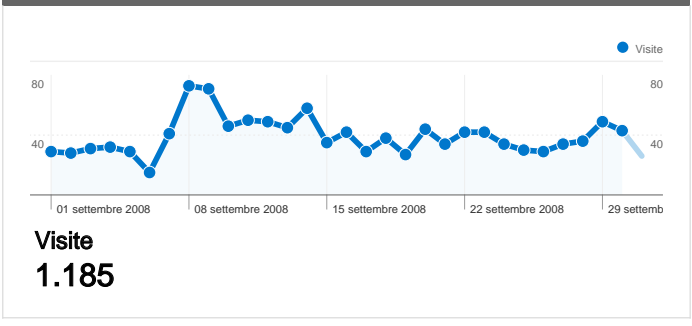

Visitatori

Overlay carta geografica world

Fonti di traffico

Visite complessive

Questo Paese/zona ha generato 1.149 visite provenienti da 110 città

Usò del sito

Visite	Pagine/Visita	Tempo medio sul sito	% visite nuove	Frequenza di rimbalzo	
1.149 % del totale del sito: 96,96%	4,42 Media sito: 4,38 (1,07%)	00:02:59 Media sito: 00:02:55 (2,35%)	47,69% Media sito: 48,78% (-2,22%)	41,69% Media sito: 42,19% (-1,20%)	
Città	Visite	Pagine/Visita	Tempo medio sul sito	% visite nuove	Frequenza di rimbalzo
Florence	393	5,27	00:03:56	22,39%	34,35%
Rome	142	4,34	00:03:14	64,08%	47,89%
Milan	117	2,66	00:01:39	54,70%	47,86%
Arezzo	65	6,09	00:02:10	33,85%	29,23%
Scandicci	53	4,49	00:04:26	18,87%	33,96%
(not set)	38	3,61	00:02:08	84,21%	42,11%
Pisa	27	2,48	00:01:37	62,96%	62,96%
Bernareggio	21	3,24	00:00:47	0,00%	33,33%
Reggio Emilia	18	4,56	00:02:30	38,89%	38,89%
San Giuliano Terme	14	2,57	00:01:04	50,00%	35,71%

1 - 10 di 110

1.185 visite provenienti da 18 Paesi/zone

Uso del sito

Paese/zona	Visite	Pagine/Visita	Tempo medio sul sito	% visite nuove	Frequenza di rimbalzo
Visite 1.185 % del totale del sito: 100,00%	Pagine/Visita 4,38 Media sito: 4,38 (0,00%)	Tempo medio sul sito 00:02:55 Media sito: 00:02:55 (0,00%)	% visite nuove 48,95% Media sito: 48,78% (0,35%)	Frequenza di rimbalzo 42,19% Media sito: 42,19% (0,00%)	
Italy	1.149	4,42	00:02:59	47,69%	41,69%
Spain	9	4,67	00:01:17	88,89%	55,56%
Switzerland	4	5,25	00:00:46	75,00%	50,00%
Germany	3	1,00	00:00:00	100,00%	100,00%
Netherlands	3	2,67	00:00:43	33,33%	33,33%
Austria	2	1,00	00:00:00	100,00%	100,00%
United States	2	1,50	00:00:03	100,00%	50,00%
Argentina	2	1,00	00:00:00	100,00%	100,00%
Australia	2	1,00	00:00:00	100,00%	100,00%
Norway	1	1,00	00:00:00	100,00%	100,00%

1 - 10 di 18

651 utenti hanno visitato questo sito

1.185 Visite

651 Visitatori unici assoluti

5.187 Pagine visualizzate

4,38 Media pagine visualizzate

00:02:55 Tempo sul sito

42,19% Frequenza di rimbalzo