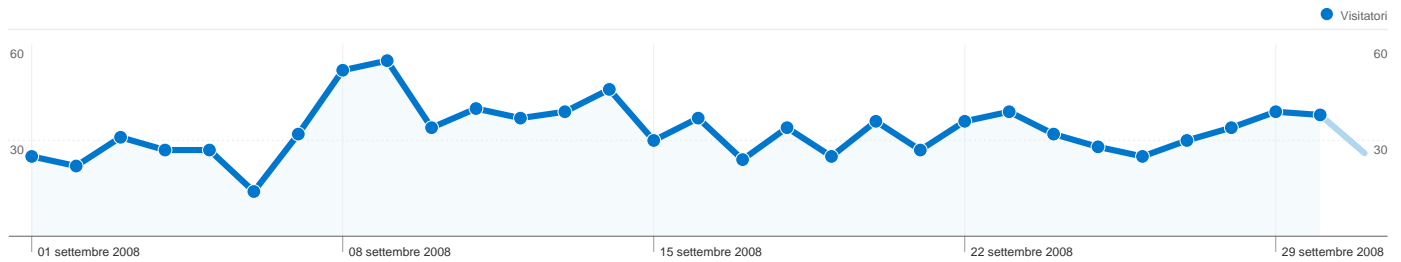

Visitatori

Overlay carta geografica world

Fonti di traffico

Visite complessive

Questo Paese/zona ha generato 1.149 visite provenienti da 110 città

Usò del sito

Visite	Pagine/Visita	Tempo medio sul sito	% visite nuove	Frequenza di rimbalzo	
1.149 % del totale del sito: 96,96%	4,42 Media sito: 4,38 (1,07%)	00:02:59 Media sito: 00:02:55 (2,35%)	47,69% Media sito: 48,78% (-2,22%)	41,69% Media sito: 42,19% (-1,20%)	
Città	Visite	Pagine/Visita	Tempo medio sul sito	% visite nuove	Frequenza di rimbalzo
Florence	393	5,27	00:03:56	22,39%	34,35%
Rome	142	4,34	00:03:14	64,08%	47,89%
Milan	117	2,66	00:01:39	54,70%	47,86%
Arezzo	65	6,09	00:02:10	33,85%	29,23%
Scandicci	53	4,49	00:04:26	18,87%	33,96%
(not set)	38	3,61	00:02:08	84,21%	42,11%
Pisa	27	2,48	00:01:37	62,96%	62,96%
Bernareggio	21	3,24	00:00:47	0,00%	33,33%
Reggio Emilia	18	4,56	00:02:30	38,89%	38,89%
San Giuliano Terme	14	2,57	00:01:04	50,00%	35,71%

1 - 10 di 110

1.185 visite provenienti da 18 Paesi/zone

Uso del sito

Paese/zona	Visite	Pagine/Visita	Tempo medio sul sito	% visite nuove	Frequenza di rimbalzo
Visite 1.185 % del totale del sito: 100,00%	Pagine/Visita 4,38 Media sito: 4,38 (0,00%)	Tempo medio sul sito 00:02:55 Media sito: 00:02:55 (0,00%)	% visite nuove 48,95% Media sito: 48,78% (0,35%)	Frequenza di rimbalzo 42,19% Media sito: 42,19% (0,00%)	
Italy	1.149	4,42	00:02:59	47,69%	41,69%
Spain	9	4,67	00:01:17	88,89%	55,56%
Switzerland	4	5,25	00:00:46	75,00%	50,00%
Germany	3	1,00	00:00:00	100,00%	100,00%
Netherlands	3	2,67	00:00:43	33,33%	33,33%
Austria	2	1,00	00:00:00	100,00%	100,00%
United States	2	1,50	00:00:03	100,00%	50,00%
Argentina	2	1,00	00:00:00	100,00%	100,00%
Australia	2	1,00	00:00:00	100,00%	100,00%
Norway	1	1,00	00:00:00	100,00%	100,00%

1 - 10 di 18

651 utenti hanno visitato questo sito

1.185 Visite

651 Visitatori unici assoluti

5.187 Pagine visualizzate

4,38 Media pagine visualizzate

00:02:55 Tempo sul sito

42,19% Frequenza di rimbalzo