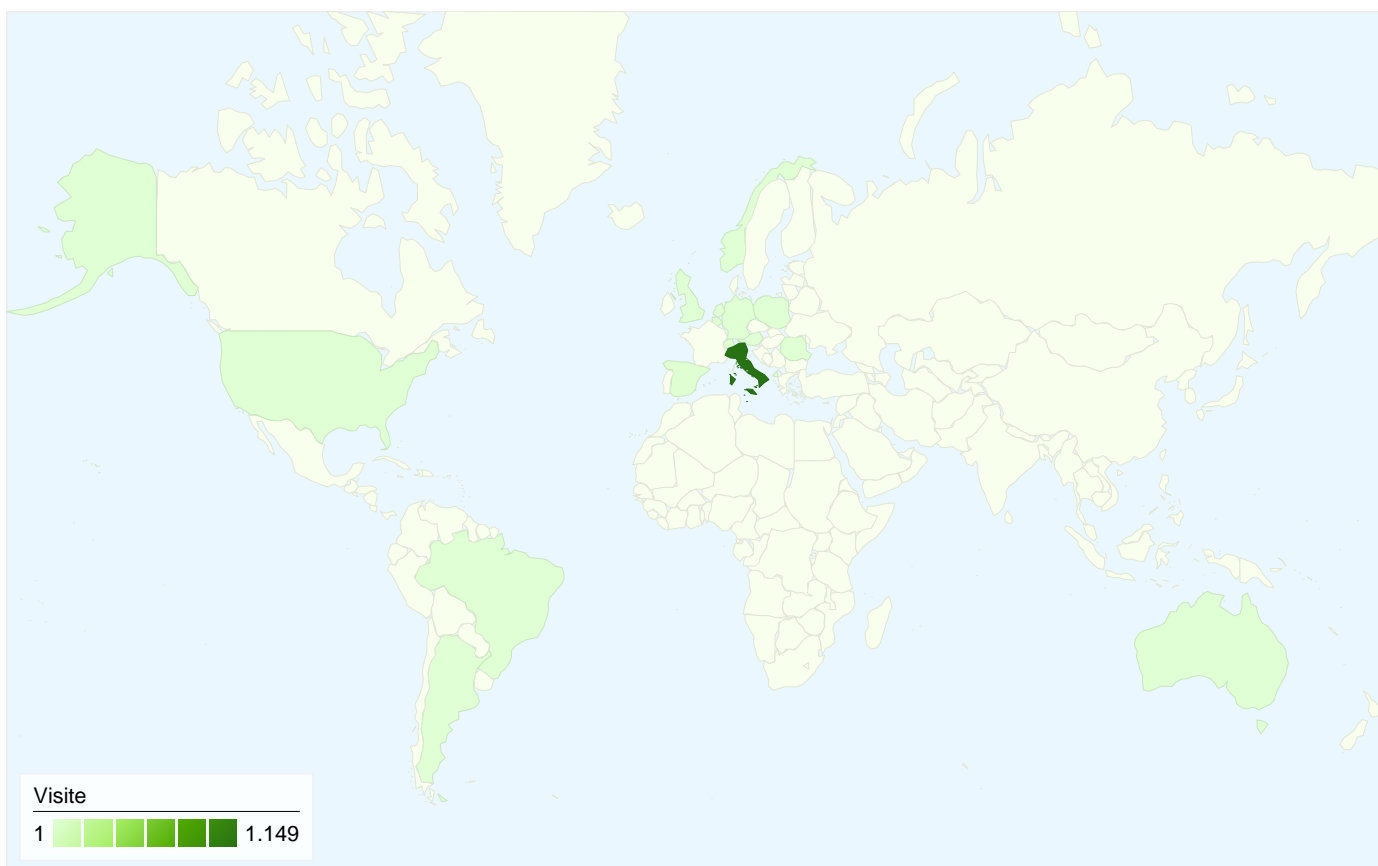

Utilizzo del sito

1.185 Visite

42,19% Frequenza di rimbalzo

5.187 Pagine visualizzate

00:02:55 Tempo medio sul sito

4,38 Pagine/Visita

48,78% % visite nuove

Overlay carta geografica IT

Visitatori

Overlay carta geografica world

Fonti di traffico

Visite complessive

Questo Paese/zona ha generato 1.149 visite provenienti da 110 città

Usò del sito

Visite	Pagine/Visita	Tempo medio sul sito	% visite nuove	Frequenza di rimbalzo	
1.149 % del totale del sito: 96,96%	4,42 Media sito: 4,38 (1,07%)	00:02:59 Media sito: 00:02:55 (2,35%)	47,69% Media sito: 48,78% (-2,22%)	41,69% Media sito: 42,19% (-1,20%)	
Città	Visite	Pagine/Visita	Tempo medio sul sito	% visite nuove	Frequenza di rimbalzo
Florence	393	5,27	00:03:56	22,39%	34,35%
Rome	142	4,34	00:03:14	64,08%	47,89%
Milan	117	2,66	00:01:39	54,70%	47,86%
Arezzo	65	6,09	00:02:10	33,85%	29,23%
Scandicci	53	4,49	00:04:26	18,87%	33,96%
(not set)	38	3,61	00:02:08	84,21%	42,11%
Pisa	27	2,48	00:01:37	62,96%	62,96%
Bernareggio	21	3,24	00:00:47	0,00%	33,33%
Reggio Emilia	18	4,56	00:02:30	38,89%	38,89%
San Giuliano Terme	14	2,57	00:01:04	50,00%	35,71%

1 - 10 di 110

1.185 visite provenienti da 18 Paesi/zone

Uso del sito

Paese/zona	Visite	Pagine/Visita	Tempo medio sul sito	% visite nuove	Frequenza di rimbalzo
Visite 1.185 % del totale del sito: 100,00%	Pagine/Visita 4,38 Media sito: 4,38 (0,00%)	Tempo medio sul sito 00:02:55 Media sito: 00:02:55 (0,00%)	% visite nuove 48,95% Media sito: 48,78% (0,35%)	Frequenza di rimbalzo 42,19% Media sito: 42,19% (0,00%)	
Italy	1.149	4,42	00:02:59	47,69%	41,69%
Spain	9	4,67	00:01:17	88,89%	55,56%
Switzerland	4	5,25	00:00:46	75,00%	50,00%
Germany	3	1,00	00:00:00	100,00%	100,00%
Netherlands	3	2,67	00:00:43	33,33%	33,33%
Austria	2	1,00	00:00:00	100,00%	100,00%
United States	2	1,50	00:00:03	100,00%	50,00%
Argentina	2	1,00	00:00:00	100,00%	100,00%
Australia	2	1,00	00:00:00	100,00%	100,00%
Norway	1	1,00	00:00:00	100,00%	100,00%