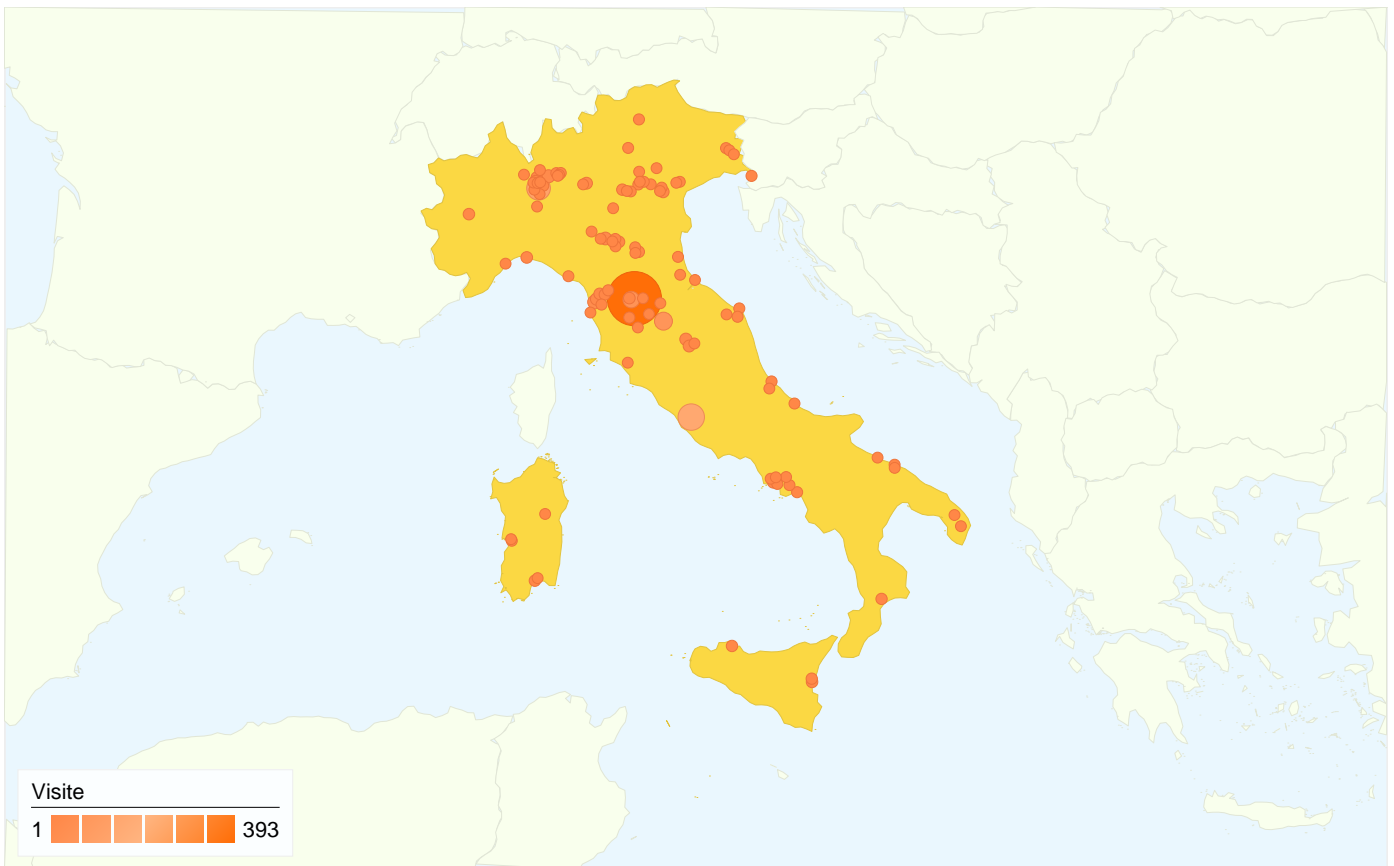

Utilizzo del sito

1.185 Visite

42,19% Frequenza di rimbalzo

5.187 Pagine visualizzate

00:02:55 Tempo medio sul sito

4,38 Pagine/Visita

48,78% % visite nuove

Overlay carta geografica IT

Visitatori

Overlay carta geografica world

Fonti di traffico

Visite complessive

Questo Paese/zona ha generato 1.149 visite provenienti da 110 città

Usò del sito

Visite	Pagine/Visita	Tempo medio sul sito	% visite nuove	Frequenza di rimbalzo	
1.149 % del totale del sito: 96,96%	4,42 Media sito: 4,38 (1,07%)	00:02:59 Media sito: 00:02:55 (2,35%)	47,69% Media sito: 48,78% (-2,22%)	41,69% Media sito: 42,19% (-1,20%)	
Città	Visite	Pagine/Visita	Tempo medio sul sito	% visite nuove	Frequenza di rimbalzo
Florence	393	5,27	00:03:56	22,39%	34,35%
Rome	142	4,34	00:03:14	64,08%	47,89%
Milan	117	2,66	00:01:39	54,70%	47,86%
Arezzo	65	6,09	00:02:10	33,85%	29,23%
Scandicci	53	4,49	00:04:26	18,87%	33,96%
(not set)	38	3,61	00:02:08	84,21%	42,11%
Pisa	27	2,48	00:01:37	62,96%	62,96%
Bernareggio	21	3,24	00:00:47	0,00%	33,33%
Reggio Emilia	18	4,56	00:02:30	38,89%	38,89%
San Giuliano Terme	14	2,57	00:01:04	50,00%	35,71%

1 - 10 di 110

1.185 visite provenienti da 18 Paesi/zone

Uso del sito

Paese/zona	Visite	Pagine/Visita	Tempo medio sul sito	% visite nuove	Frequenza di rimbalzo
Visite 1.185 % del totale del sito: 100,00%	Pagine/Visita 4,38 Media sito: 4,38 (0,00%)	Tempo medio sul sito 00:02:55 Media sito: 00:02:55 (0,00%)	% visite nuove 48,95% Media sito: 48,78% (0,35%)	Frequenza di rimbalzo 42,19% Media sito: 42,19% (0,00%)	
Italy	1.149	4,42	00:02:59	47,69%	41,69%
Spain	9	4,67	00:01:17	88,89%	55,56%
Switzerland	4	5,25	00:00:46	75,00%	50,00%
Germany	3	1,00	00:00:00	100,00%	100,00%
Netherlands	3	2,67	00:00:43	33,33%	33,33%
Austria	2	1,00	00:00:00	100,00%	100,00%
United States	2	1,50	00:00:03	100,00%	50,00%
Argentina	2	1,00	00:00:00	100,00%	100,00%
Australia	2	1,00	00:00:00	100,00%	100,00%
Norway	1	1,00	00:00:00	100,00%	100,00%