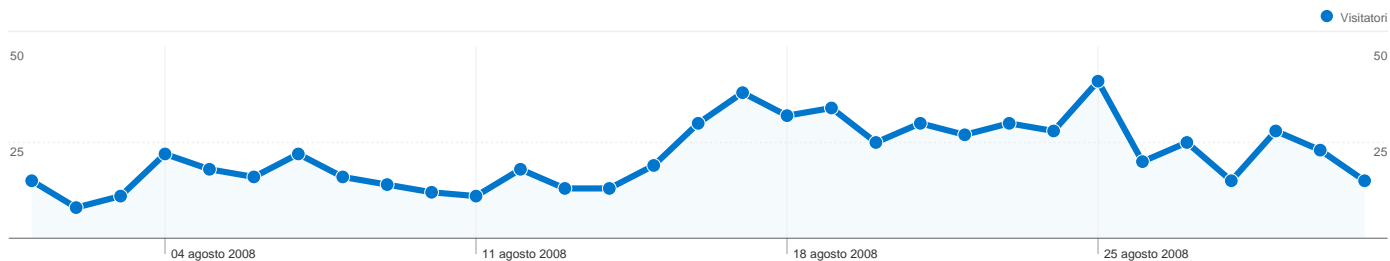

Visite	Pagine/Visita	Tempo medio sul sito	% visite nuove	Frequenza di rimbalzo	
776 % del totale del sito: 98,35%	3,49 Media sito: 3,46 (0,86%)	00:02:22 Media sito: 00:02:20 (1,37%)	55,15% Media sito: 55,64% (-0,87%)	47,42% Media sito: 47,66% (-0,49%)	
Città	Visite	Pagine/Visita	Tempo medio sul sito	% visite nuove	Frequenza di rimbalzo
Florence	337	3,74	00:02:53	26,41%	37,09%
Rome	64	4,16	00:02:40	89,06%	62,50%
(not set)	53	3,19	00:01:39	79,25%	54,72%
Scandicci	51	3,80	00:02:38	29,41%	31,37%
Milan	40	1,95	00:00:38	85,00%	62,50%
Arezzo	37	3,97	00:02:57	64,86%	35,14%
Lucca	12	4,08	00:02:48	75,00%	41,67%
Pisa	8	2,12	00:00:29	62,50%	62,50%
Padova	7	2,86	00:01:45	100,00%	57,14%
Bresso	7	5,14	00:00:47	71,43%	71,43%

1 - 10 di 90

789 visite provenienti da 11 Paesi/zona

Uso del sito

Paese/zona	Visite	Pagine/Visita	Tempo medio sul sito	% visite nuove	Frequenza di rimbalzo
Italy	776	3,49	00:02:22	55,15%	47,42%
Belgium	2	1,00	00:00:00	100,00%	100,00%
France	2	3,00	00:00:29	100,00%	0,00%
Switzerland	2	2,50	00:00:23	100,00%	50,00%
Iceland	1	2,00	00:03:42	100,00%	0,00%
Serbia	1	1,00	00:00:00	100,00%	100,00%
(not set)	1	1,00	00:00:00	100,00%	100,00%
Spain	1	1,00	00:00:00	100,00%	100,00%
United States	1	1,00	00:00:00	0,00%	100,00%
Argentina	1	1,00	00:00:00	100,00%	100,00%

1 - 10 di 11

483 utenti hanno visitato questo sito

 **789** Visite

 **483** Visitatori unici assoluti

 **2.730** Pagine visualizzate

 **3,46** Media pagine visualizzate

 **00:02:20** Tempo sul sito

 **47,66%** Frequenza di rimbalzo