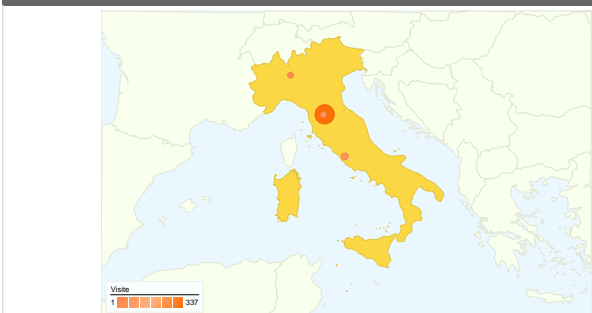

Utilizzo del sito

789 Visite

2.730 Pagine visualizzate

3,46 Pagine/Visita

47,66% Frequenza di rimbalzo

00:02:20 Tempo medio sul sito

55,64% % visite nuove

Overlay carta geografica IT

Visitatori

Visitatori
483

Overlay carta geografica world

Fonti di traffico

Visite complessive

Visite
789

Questo Paese/zona ha generato 776 visite provenienti da 90 città

Uso del sito

1 - 10 di 90

789 visite provenienti da 11 Paesi/zona

Uso del sito

Paese/zona	Visite	Pagine/Visita	Tempo medio sul sito	% visite nuove	Frequenza di rimbalzo
Italy	776	3,49	00:02:22	55,15%	47,42%
Belgium	2	1,00	00:00:00	100,00%	100,00%
France	2	3,00	00:00:29	100,00%	0,00%
Switzerland	2	2,50	00:00:23	100,00%	50,00%
Iceland	1	2,00	00:03:42	100,00%	0,00%
Serbia	1	1,00	00:00:00	100,00%	100,00%
(not set)	1	1,00	00:00:00	100,00%	100,00%
Spain	1	1,00	00:00:00	100,00%	100,00%
United States	1	1,00	00:00:00	0,00%	100,00%
Argentina	1	1,00	00:00:00	100,00%	100,00%