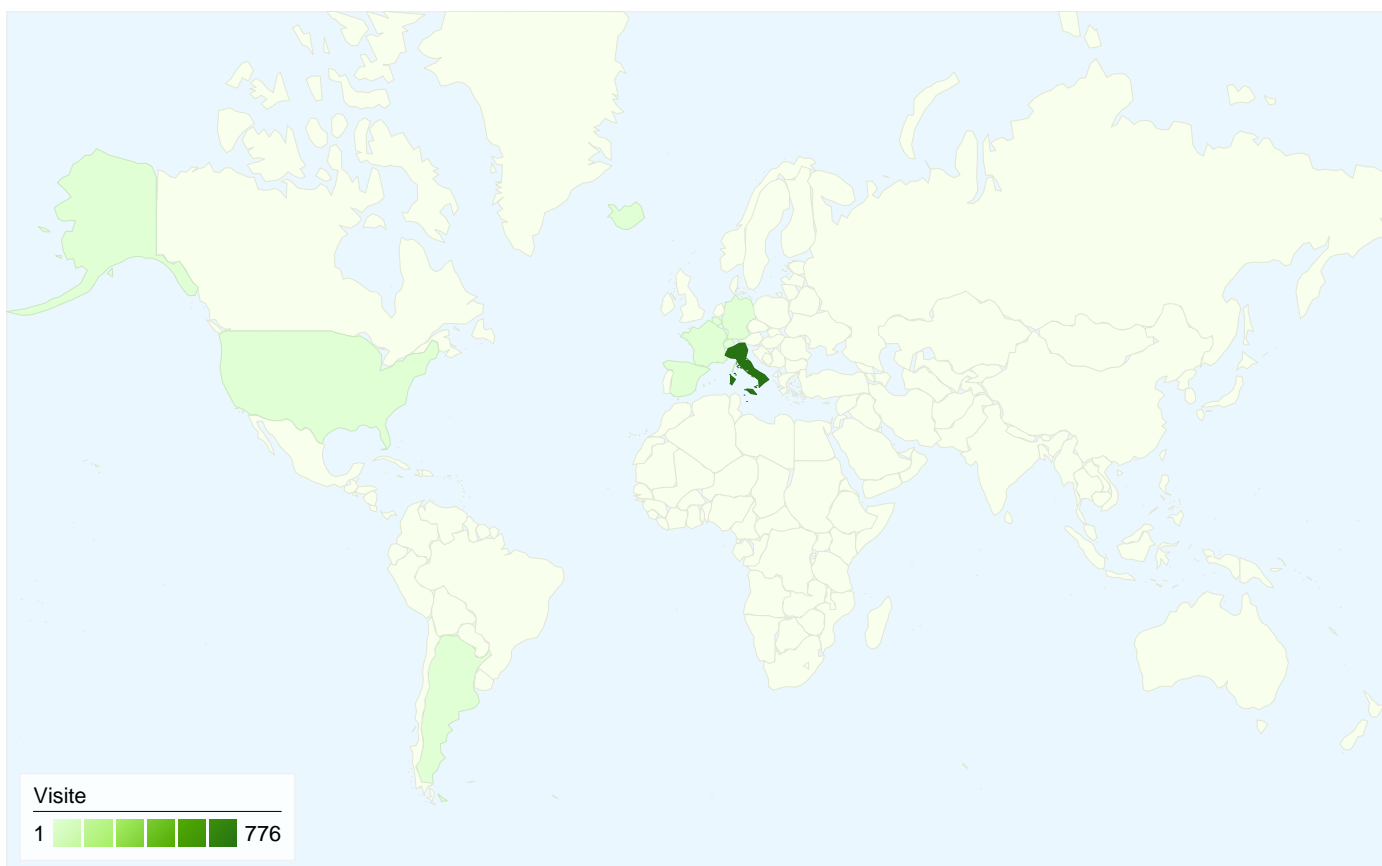

Utilizzo del sito

789 Visite

2.730 Pagine visualizzate

3,46 Pagine/Visita

47,66% Frequenza di rimbalzo

00:02:20 Tempo medio sul sito

55,64% % visite nuove

Overlay carta geografica IT

Visitatori

Visitatori
483

Overlay carta geografica world

Fonti di traffico

Visite complessive

Visite
789

Questo Paese/zona ha generato 776 visite provenienti da 90 città

Uso del sito

Visite	Pagine/Visita	Tempo medio sul sito	% visite nuove	Frequenza di rimbalzo	
776 % del totale del sito: 98,35%	3,49 Media sito: 3,46 (0,86%)	00:02:22 Media sito: 00:02:20 (1,37%)	55,15% Media sito: 55,64% (-0,87%)	47,42% Media sito: 47,66% (-0,49%)	
Città	Visite	Pagine/Visita	Tempo medio sul sito	% visite nuove	Frequenza di rimbalzo
Florence	337	3,74	00:02:53	26,41%	37,09%
Rome	64	4,16	00:02:40	89,06%	62,50%
(not set)	53	3,19	00:01:39	79,25%	54,72%
Scandicci	51	3,80	00:02:38	29,41%	31,37%
Milan	40	1,95	00:00:38	85,00%	62,50%
Arezzo	37	3,97	00:02:57	64,86%	35,14%
Lucca	12	4,08	00:02:48	75,00%	41,67%
Pisa	8	2,12	00:00:29	62,50%	62,50%
Padova	7	2,86	00:01:45	100,00%	57,14%
Bresso	7	5,14	00:00:47	71,43%	71,43%

1 - 10 di 90

789 visite provenienti da 11 Paesi/zona

Uso del sito

Paese/zona	Visite	Pagine/Visita	Tempo medio sul sito	% visite nuove	Frequenza di rimbalzo
Italy	776	3,49	00:02:22	55,15%	47,42%
Belgium	2	1,00	00:00:00	100,00%	100,00%
France	2	3,00	00:00:29	100,00%	0,00%
Switzerland	2	2,50	00:00:23	100,00%	50,00%
Iceland	1	2,00	00:03:42	100,00%	0,00%
Serbia	1	1,00	00:00:00	100,00%	100,00%
(not set)	1	1,00	00:00:00	100,00%	100,00%
Spain	1	1,00	00:00:00	100,00%	100,00%
United States	1	1,00	00:00:00	0,00%	100,00%
Argentina	1	1,00	00:00:00	100,00%	100,00%