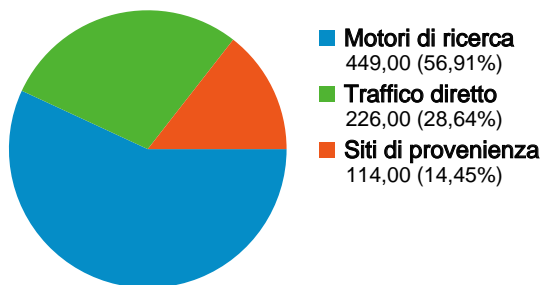

Utilizzo del sito

789 Visite

2.730 Pagine visualizzate

3,46 Pagine/Visita

47,66% Frequenza di rimbalzo

00:02:20 Tempo medio sul sito

55,64% % visite nuove

Overlay carta geografica IT

Visitatori

Visitatori
483

Overlay carta geografica world

Fonti di traffico

Visite complessive

Visite
789

Questo Paese/zona ha generato 776 visite provenienti da 90 città

Uso del sito