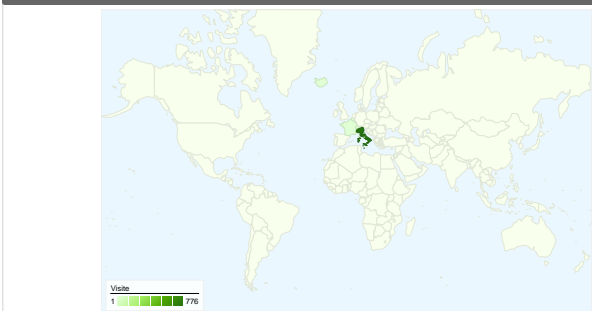

Utilizzo del sito

789 Visite

2.730 Pagine visualizzate

3,46 Pagine/Visita

47,66% Frequenza di rimbalzo

00:02:20 Tempo medio sul sito

55,64% % visite nuove

Overlay carta geografica IT

Visitatori

Visitatori
483

Overlay carta geografica world

Fonti di traffico

Visite complessive

Visite
789

Questo Paese/zona ha generato 776 visite provenienti da 90 città

Uso del sito

1 - 10 di 90

789 visite provenienti da 11 Paesi/zona

Uso del sito

Paese/zona	Visite	Pagine/Visita	Tempo medio sul sito	% visite nuove	Frequenza di rimbalzo
Italy	776	3,49	00:02:22	55,15%	47,42%
Belgium	2	1,00	00:00:00	100,00%	100,00%
France	2	3,00	00:00:29	100,00%	0,00%
Switzerland	2	2,50	00:00:23	100,00%	50,00%
Iceland	1	2,00	00:03:42	100,00%	0,00%
Serbia	1	1,00	00:00:00	100,00%	100,00%
(not set)	1	1,00	00:00:00	100,00%	100,00%
Spain	1	1,00	00:00:00	100,00%	100,00%
United States	1	1,00	00:00:00	0,00%	100,00%
Argentina	1	1,00	00:00:00	100,00%	100,00%

1 - 10 di 11

483 utenti hanno visitato questo sito

 **789** Visite

 **483** Visitatori unici assoluti

 **2.730** Pagine visualizzate

 **3,46** Media pagine visualizzate

 **00:02:20** Tempo sul sito

 **47,66%** Frequenza di rimbalzo