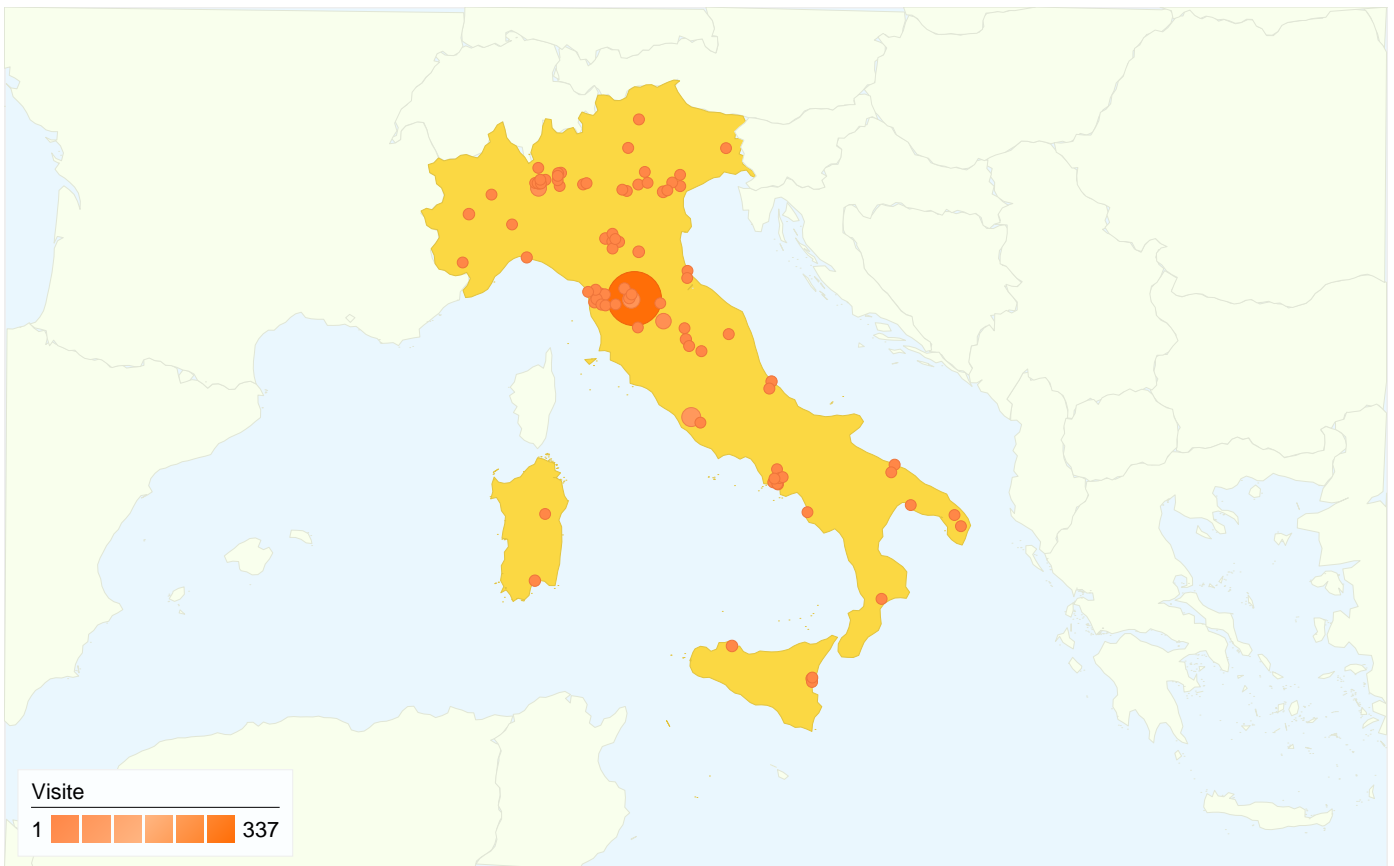

Utilizzo del sito

789 Visite

2.730 Pagine visualizzate

3,46 Pagine/Visita

47,66% Frequenza di rimbalzo

00:02:20 Tempo medio sul sito

55,64% % visite nuove

Overlay carta geografica IT

Visitatori

Visitatori
483

Overlay carta geografica world

Fonti di traffico

Visite complessive

Visite
789

Questo Paese/zona ha generato 776 visite provenienti da 90 città

Uso del sito

Visite	Pagine/Visita	Tempo medio sul sito	% visite nuove	Frequenza di rimbalzo	
776 % del totale del sito: 98,35%	3,49 Media sito: 3,46 (0,86%)	00:02:22 Media sito: 00:02:20 (1,37%)	55,15% Media sito: 55,64% (-0,87%)	47,42% Media sito: 47,66% (-0,49%)	
Città	Visite	Pagine/Visita	Tempo medio sul sito	% visite nuove	Frequenza di rimbalzo
Florence	337	3,74	00:02:53	26,41%	37,09%
Rome	64	4,16	00:02:40	89,06%	62,50%
(not set)	53	3,19	00:01:39	79,25%	54,72%
Scandicci	51	3,80	00:02:38	29,41%	31,37%
Milan	40	1,95	00:00:38	85,00%	62,50%
Arezzo	37	3,97	00:02:57	64,86%	35,14%
Lucca	12	4,08	00:02:48	75,00%	41,67%
Pisa	8	2,12	00:00:29	62,50%	62,50%
Padova	7	2,86	00:01:45	100,00%	57,14%
Bresso	7	5,14	00:00:47	71,43%	71,43%

1 - 10 di 90

789 visite provenienti da 11 Paesi/zona

Uso del sito

Paese/zona	Visite	Pagine/Visita	Tempo medio sul sito	% visite nuove	Frequenza di rimbalzo
Italy	776	3,49	00:02:22	55,15%	47,42%
Belgium	2	1,00	00:00:00	100,00%	100,00%
France	2	3,00	00:00:29	100,00%	0,00%
Switzerland	2	2,50	00:00:23	100,00%	50,00%
Iceland	1	2,00	00:03:42	100,00%	0,00%
Serbia	1	1,00	00:00:00	100,00%	100,00%
(not set)	1	1,00	00:00:00	100,00%	100,00%
Spain	1	1,00	00:00:00	100,00%	100,00%
United States	1	1,00	00:00:00	0,00%	100,00%
Argentina	1	1,00	00:00:00	100,00%	100,00%