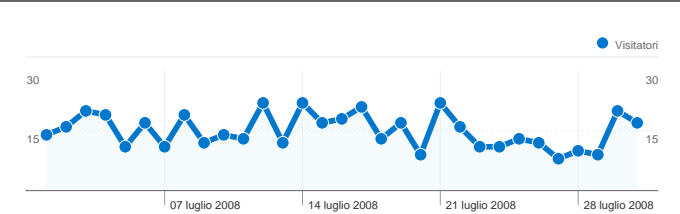

Utilizzo del sito

501 Visite

1.599 Pagine visualizzate

3,19 Pagine/Visita

59,88% Frequenza di rimbalzo

00:01:14 Tempo medio sul sito

60,08% % visite nuove

Overlay carta geografica IT

Visitatori

Visitatori
350

Overlay carta geografica world

Fonti di traffico

Visite complessive

Visite
501

Questo Paese/zona ha generato 472 visite provenienti da 93 città

Uso del sito

501 visite provenienti da 13 Paesi/zona

Uso del sito

Paese/zona	Visite	Pagine/Visita	Tempo medio sul sito	% visite nuove	Frequenza di rimbalzo
Italy	472	3,08	00:01:12	58,69%	59,32%
Switzerland	6	5,67	00:02:57	50,00%	50,00%
(not set)	5	1,00	00:00:00	80,00%	100,00%
United Kingdom	4	6,75	00:02:52	75,00%	75,00%
Germany	4	3,00	00:00:27	100,00%	75,00%
France	3	8,33	00:00:50	100,00%	66,67%
Iceland	1	6,00	00:04:33	100,00%	0,00%
Mexico	1	1,00	00:00:00	100,00%	100,00%
Spain	1	6,00	00:03:55	100,00%	0,00%
Poland	1	26,00	00:04:50	100,00%	0,00%

1 - 10 di 13

350 utenti hanno visitato questo sito

501 Visite

350 Visitatori unici assoluti

1.599 Pagine visualizzate

3,19 Media pagine visualizzate

00:01:14 Tempo sul sito

59,88% Frequenza di rimbalzo