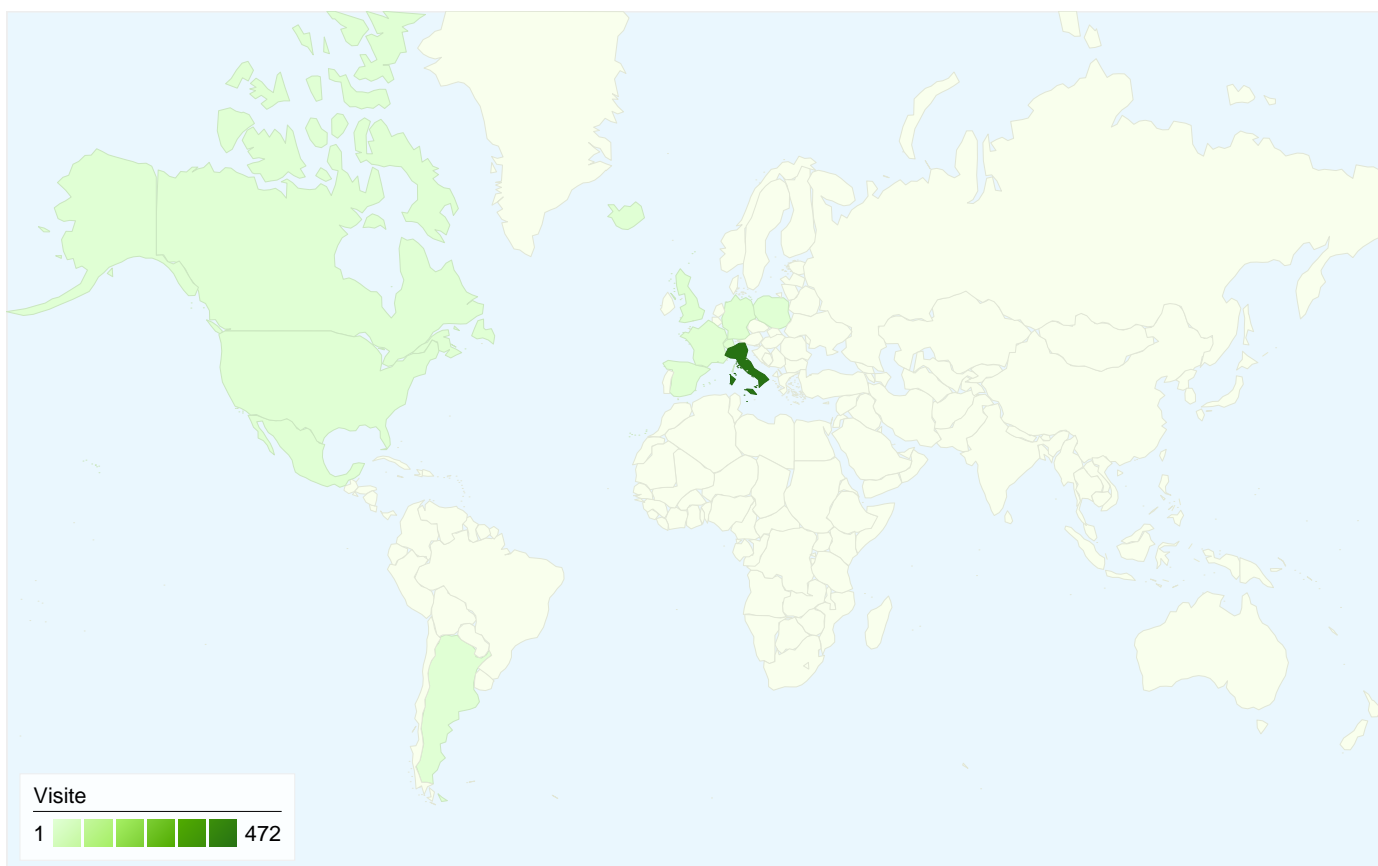

Utilizzo del sito

501 Visite

1.599 Pagine visualizzate

3,19 Pagine/Visita

59,88% Frequenza di rimbalzo

00:01:14 Tempo medio sul sito

60,08% % visite nuove

Overlay carta geografica IT

Visitatori

Visitatori
350

Overlay carta geografica world

Fonti di traffico

Visite complessive

Visite
501

Questo Paese/zona ha generato 472 visite provenienti da 93 città

Uso del sito

Visite		Pagine/Visita		Tempo medio sul sito		% visite nuove		Frequenza di rimbalzo	
472	% del totale del sito: 94,21%	3,08	Media sito: 3,19 (-3,48%)	00:01:12	Media sito: 00:01:14 (-1,91%)	58,69%	Media sito: 60,08% (-2,32%)	59,32%	Media sito: 59,88% (-0,93%)
Città	Visite	Pagine/Visita	Tempo medio sul sito	% visite nuove	Frequenza di rimbalzo				
Florence	80	2,70	00:01:55	40,00%	60,00%				
(not set)	58	3,14	00:00:33	67,24%	63,79%				
Florence	46	3,46	00:01:28	32,61%	52,17%				
Arezzo	35	4,46	00:02:10	42,86%	34,29%				
Rome	35	4,49	00:01:16	82,86%	60,00%				
Milan	21	3,62	00:00:53	71,43%	80,95%				
Milan	17	4,29	00:01:26	70,59%	70,59%				
Scandicci	14	3,29	00:00:58	50,00%	35,71%				
Pisa	14	1,43	00:00:05	64,29%	85,71%				
Bergamo	9	3,00	00:00:09	0,00%	66,67%				
						1 - 10 di 93			

501 visite provenienti da 13 Paesi/zona

Uso del sito

Paese/zona	Visite	Pagine/Visita	Tempo medio sul sito	% visite nuove	Frequenza di rimbalzo
Italy	472	3,08	00:01:12	58,69%	59,32%
Switzerland	6	5,67	00:02:57	50,00%	50,00%
(not set)	5	1,00	00:00:00	80,00%	100,00%
United Kingdom	4	6,75	00:02:52	75,00%	75,00%
Germany	4	3,00	00:00:27	100,00%	75,00%
France	3	8,33	00:00:50	100,00%	66,67%
Iceland	1	6,00	00:04:33	100,00%	0,00%
Mexico	1	1,00	00:00:00	100,00%	100,00%
Spain	1	6,00	00:03:55	100,00%	0,00%
Poland	1	26,00	00:04:50	100,00%	0,00%