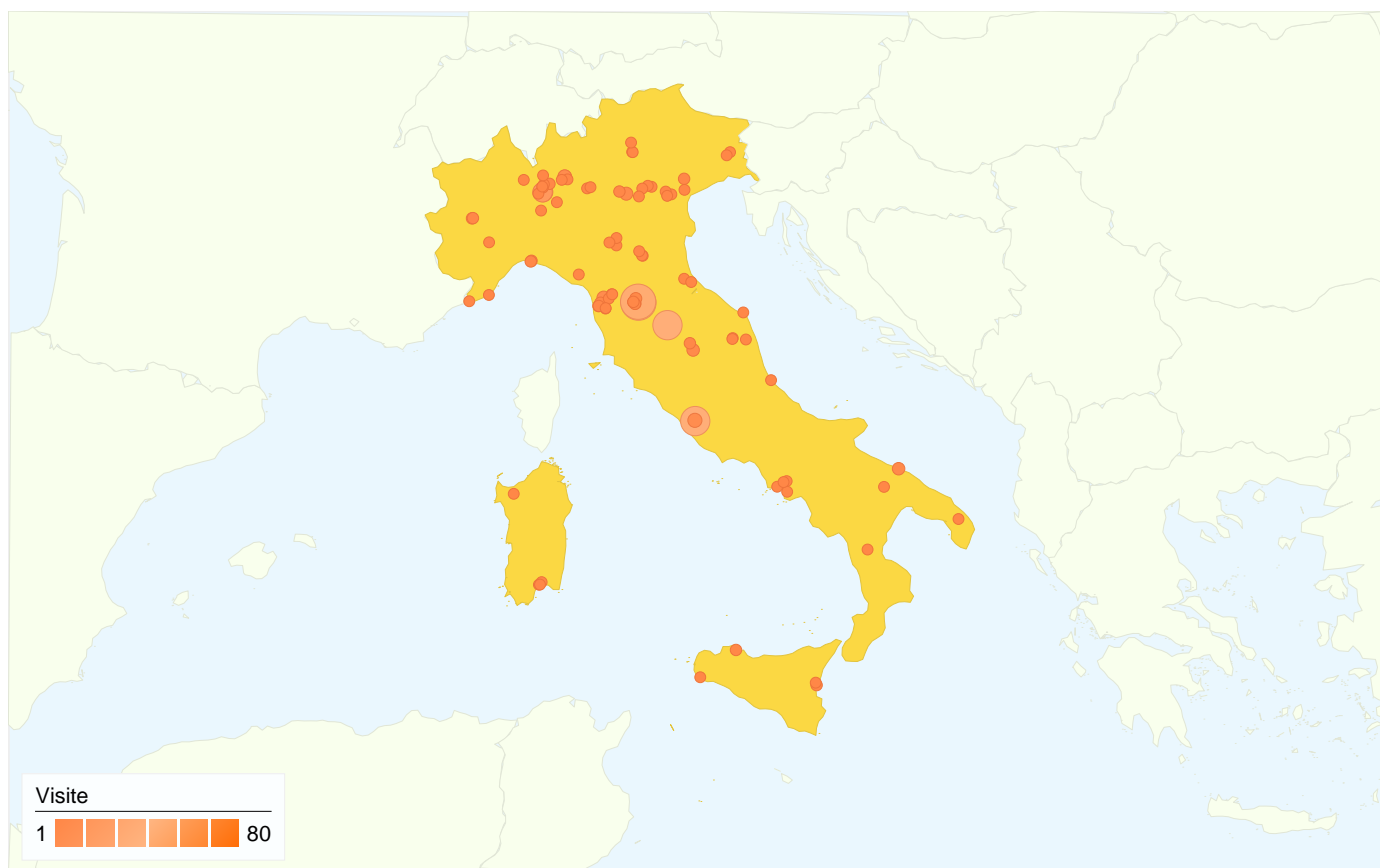

Utilizzo del sito

501 Visite

1.599 Pagine visualizzate

3,19 Pagine/Visita

59,88% Frequenza di rimbalzo

00:01:14 Tempo medio sul sito

60,08% % visite nuove

Overlay carta geografica IT

Visitatori

Visitatori
350

Overlay carta geografica world

Fonti di traffico

Visite complessive

Visite
501

Questo Paese/zona ha generato 472 visite provenienti da 93 città

Uso del sito

Visite		Pagine/Visita		Tempo medio sul sito		% visite nuove		Frequenza di rimbalzo	
472	% del totale del sito: 94,21%	3,08	Media sito: 3,19 (-3,48%)	00:01:12	Media sito: 00:01:14 (-1,91%)	58,69%	Media sito: 60,08% (-2,32%)	59,32%	Media sito: 59,88% (-0,93%)
Città	Visite	Pagine/Visita	Tempo medio sul sito	% visite nuove	Frequenza di rimbalzo				
Florence	80	2,70	00:01:55	40,00%	60,00%				
(not set)	58	3,14	00:00:33	67,24%	63,79%				
Florence	46	3,46	00:01:28	32,61%	52,17%				
Arezzo	35	4,46	00:02:10	42,86%	34,29%				
Rome	35	4,49	00:01:16	82,86%	60,00%				
Milan	21	3,62	00:00:53	71,43%	80,95%				
Milan	17	4,29	00:01:26	70,59%	70,59%				
Scandicci	14	3,29	00:00:58	50,00%	35,71%				
Pisa	14	1,43	00:00:05	64,29%	85,71%				
Bergamo	9	3,00	00:00:09	0,00%	66,67%				
						1 - 10 di 93			

501 visite provenienti da 13 Paesi/zona

Uso del sito

Paese/zona	Visite	Pagine/Visita	Tempo medio sul sito	% visite nuove	Frequenza di rimbalzo
Italy	472	3,08	00:01:12	58,69%	59,32%
Switzerland	6	5,67	00:02:57	50,00%	50,00%
(not set)	5	1,00	00:00:00	80,00%	100,00%
United Kingdom	4	6,75	00:02:52	75,00%	75,00%
Germany	4	3,00	00:00:27	100,00%	75,00%
France	3	8,33	00:00:50	100,00%	66,67%
Iceland	1	6,00	00:04:33	100,00%	0,00%
Mexico	1	1,00	00:00:00	100,00%	100,00%
Spain	1	6,00	00:03:55	100,00%	0,00%
Poland	1	26,00	00:04:50	100,00%	0,00%