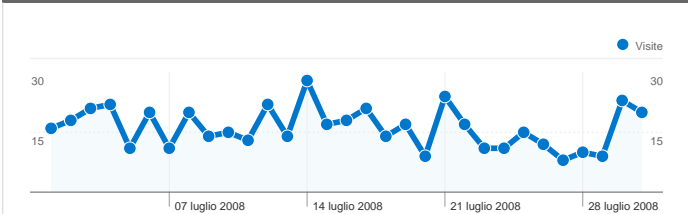

Utilizzo del sito

501 Visite

1.599 Pagine visualizzate

3,19 Pagine/Visita

59,88% Frequenza di rimbalzo

00:01:14 Tempo medio sul sito

60,08% % visite nuove

Overlay carta geografica IT

Visitatori

Visitatori
350

Overlay carta geografica world

Fonti di traffico

Visite complessive

Visite
501

Questo Paese/zona ha generato 472 visite provenienti da 93 città

Uso del sito

Visite		Pagine/Visita		Tempo medio sul sito		% visite nuove		Frequenza di rimbalzo	
472	% del totale del sito: 94,21%	3,08	Media sito: 3,19 (-3,48%)	00:01:12	Media sito: 00:01:14 (-1,91%)	58,69%	Media sito: 60,08% (-2,32%)	59,32%	Media sito: 59,88% (-0,93%)
Città	Visite	Pagine/Visita	Tempo medio sul sito	% visite nuove	Frequenza di rimbalzo				
Florence	80	2,70	00:01:55	40,00%	60,00%				
(not set)	58	3,14	00:00:33	67,24%	63,79%				
Florence	46	3,46	00:01:28	32,61%	52,17%				
Arezzo	35	4,46	00:02:10	42,86%	34,29%				
Rome	35	4,49	00:01:16	82,86%	60,00%				
Milan	21	3,62	00:00:53	71,43%	80,95%				
Milan	17	4,29	00:01:26	70,59%	70,59%				
Scandicci	14	3,29	00:00:58	50,00%	35,71%				
Pisa	14	1,43	00:00:05	64,29%	85,71%				
Bergamo	9	3,00	00:00:09	0,00%	66,67%				
						1 - 10 di 93			