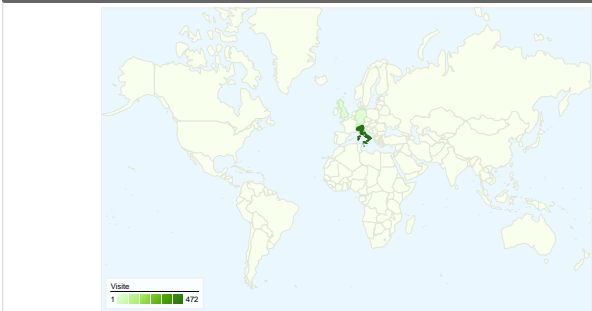

Utilizzo del sito

501 Visite

1.599 Pagine visualizzate

3,19 Pagine/Visita

59,88% Frequenza di rimbalzo

00:01:14 Tempo medio sul sito

60,08% % visite nuove

Overlay carta geografica IT

Visitatori

Visitatori
350

Overlay carta geografica world

Fonti di traffico

Visite complessive

Visite
501

Questo Paese/zona ha generato 472 visite provenienti da 93 città

Uso del sito

501 visite provenienti da 13 Paesi/zona

Uso del sito

Paese/zona	Visite	Pagine/Visita	Tempo medio sul sito	% visite nuove	Frequenza di rimbalzo
Italy	472	3,08	00:01:12	58,69%	59,32%
Switzerland	6	5,67	00:02:57	50,00%	50,00%
(not set)	5	1,00	00:00:00	80,00%	100,00%
United Kingdom	4	6,75	00:02:52	75,00%	75,00%
Germany	4	3,00	00:00:27	100,00%	75,00%
France	3	8,33	00:00:50	100,00%	66,67%
Iceland	1	6,00	00:04:33	100,00%	0,00%
Mexico	1	1,00	00:00:00	100,00%	100,00%
Spain	1	6,00	00:03:55	100,00%	0,00%
Poland	1	26,00	00:04:50	100,00%	0,00%

1 - 10 di 13

350 utenti hanno visitato questo sito

501 Visite

350 Visitatori unici assoluti

1.599 Pagine visualizzate

3,19 Media pagine visualizzate

00:01:14 Tempo sul sito

59,88% Frequenza di rimbalzo