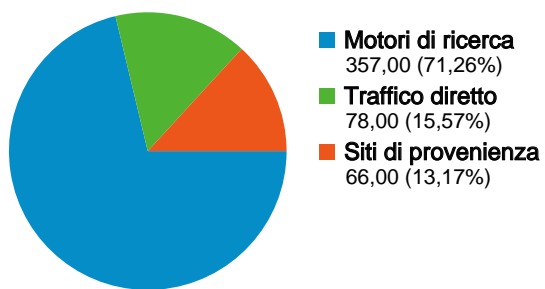

Visitatori

Visitatori
350

Overlay carta geografica world

Fonti di traffico

Visite complessive

Visite
501

Questo Paese/zona ha generato 472 visite provenienti da 93 città

Uso del sito