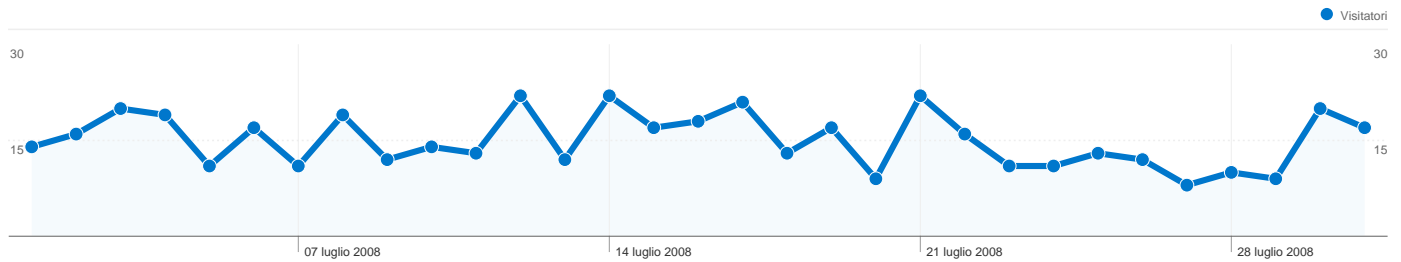

Visite		Pagine/Visita		Tempo medio sul sito		% visite nuove		Frequenza di rimbalzo	
472	% del totale del sito: 94,21%	3,08	Media sito: 3,19 (-3,48%)	00:01:12	Media sito: 00:01:14 (-1,91%)	58,69%	Media sito: 60,08% (-2,32%)	59,32%	Media sito: 59,88% (-0,93%)
Città	Visite	Pagine/Visita	Tempo medio sul sito	% visite nuove	Frequenza di rimbalzo				
Florence	80	2,70	00:01:55	40,00%	60,00%				
(not set)	58	3,14	00:00:33	67,24%	63,79%				
Florence	46	3,46	00:01:28	32,61%	52,17%				
Arezzo	35	4,46	00:02:10	42,86%	34,29%				
Rome	35	4,49	00:01:16	82,86%	60,00%				
Milan	21	3,62	00:00:53	71,43%	80,95%				
Milan	17	4,29	00:01:26	70,59%	70,59%				
Scandicci	14	3,29	00:00:58	50,00%	35,71%				
Pisa	14	1,43	00:00:05	64,29%	85,71%				
Bergamo	9	3,00	00:00:09	0,00%	66,67%				
						1 - 10 di 93			

501 visite provenienti da 13 Paesi/zona

Uso del sito

Paese/zona	Visite	Pagine/Visita	Tempo medio sul sito	% visite nuove	Frequenza di rimbalzo
Italy	472	3,08	00:01:12	58,69%	59,32%
Switzerland	6	5,67	00:02:57	50,00%	50,00%
(not set)	5	1,00	00:00:00	80,00%	100,00%
United Kingdom	4	6,75	00:02:52	75,00%	75,00%
Germany	4	3,00	00:00:27	100,00%	75,00%
France	3	8,33	00:00:50	100,00%	66,67%
Iceland	1	6,00	00:04:33	100,00%	0,00%
Mexico	1	1,00	00:00:00	100,00%	100,00%
Spain	1	6,00	00:03:55	100,00%	0,00%
Poland	1	26,00	00:04:50	100,00%	0,00%

1 - 10 di 13

350 utenti hanno visitato questo sito

501 Visite

350 Visitatori unici assoluti

1.599 Pagine visualizzate

3,19 Media pagine visualizzate

00:01:14 Tempo sul sito

59,88% Frequenza di rimbalzo