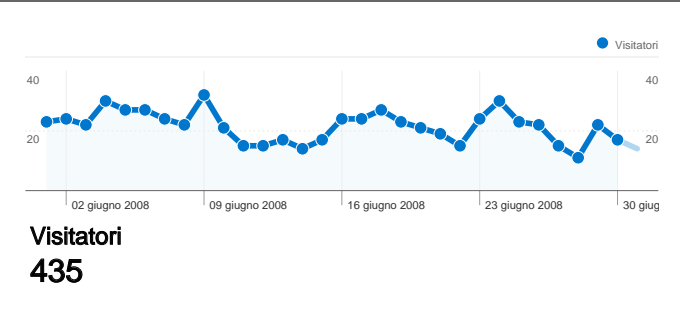

Visitatori