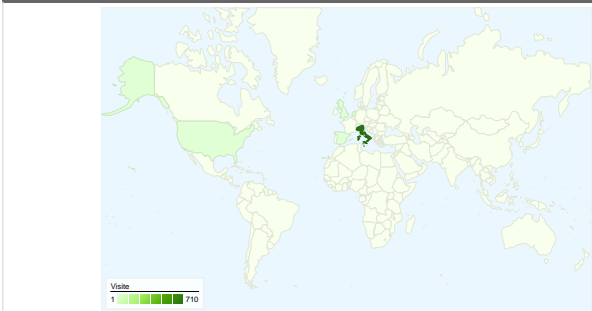

## Utilizzo del sito

**728** Visite

**3.002** Pagine visualizzate

**4,12** Pagine/Visita

**50,14%** Frequenza di rimbalzo

**00:02:01** Tempo medio sul sito

**50,82%** % visite nuove

## Overlay carta geografica IT

## Fonti di traffico

## 728 visite provenienti da 14 Paesi/zona