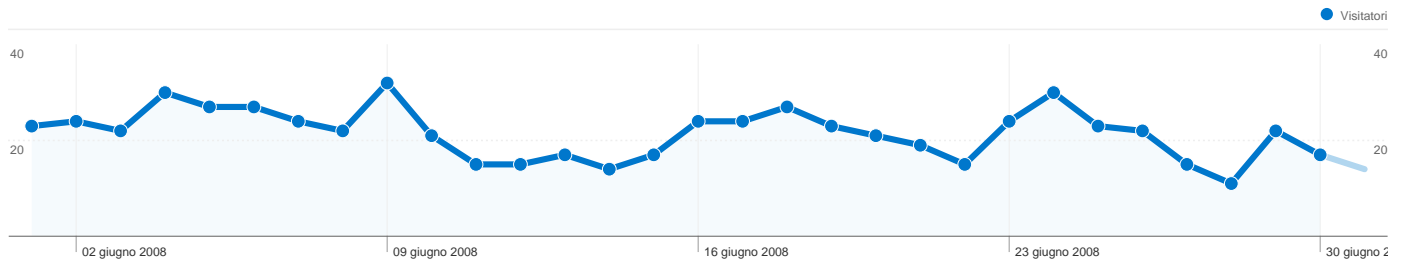

435 utenti hanno visitato questo sito

728 Visite

435 Visitatori unici assoluti

3.002 Pagine visualizzate

4,12 Media pagine visualizzate

00:02:01 Tempo sul sito

50,14% Frequenza di rimbalzo

50,82% Visite nuove

Profilo tecnico

Browser	Visite	% visite	Velocità connessione	Visite	% visite
Internet Explorer	565	77,61%	DSL	363	49,86%
Firefox	130	17,86%	Unknown	272	37,36%
Safari	29	3,98%	T1	52	7,14%
Opera	2	0,27%	OC3	23	3,16%
Konqueror	1	0,14%	Dialup	13	1,79%