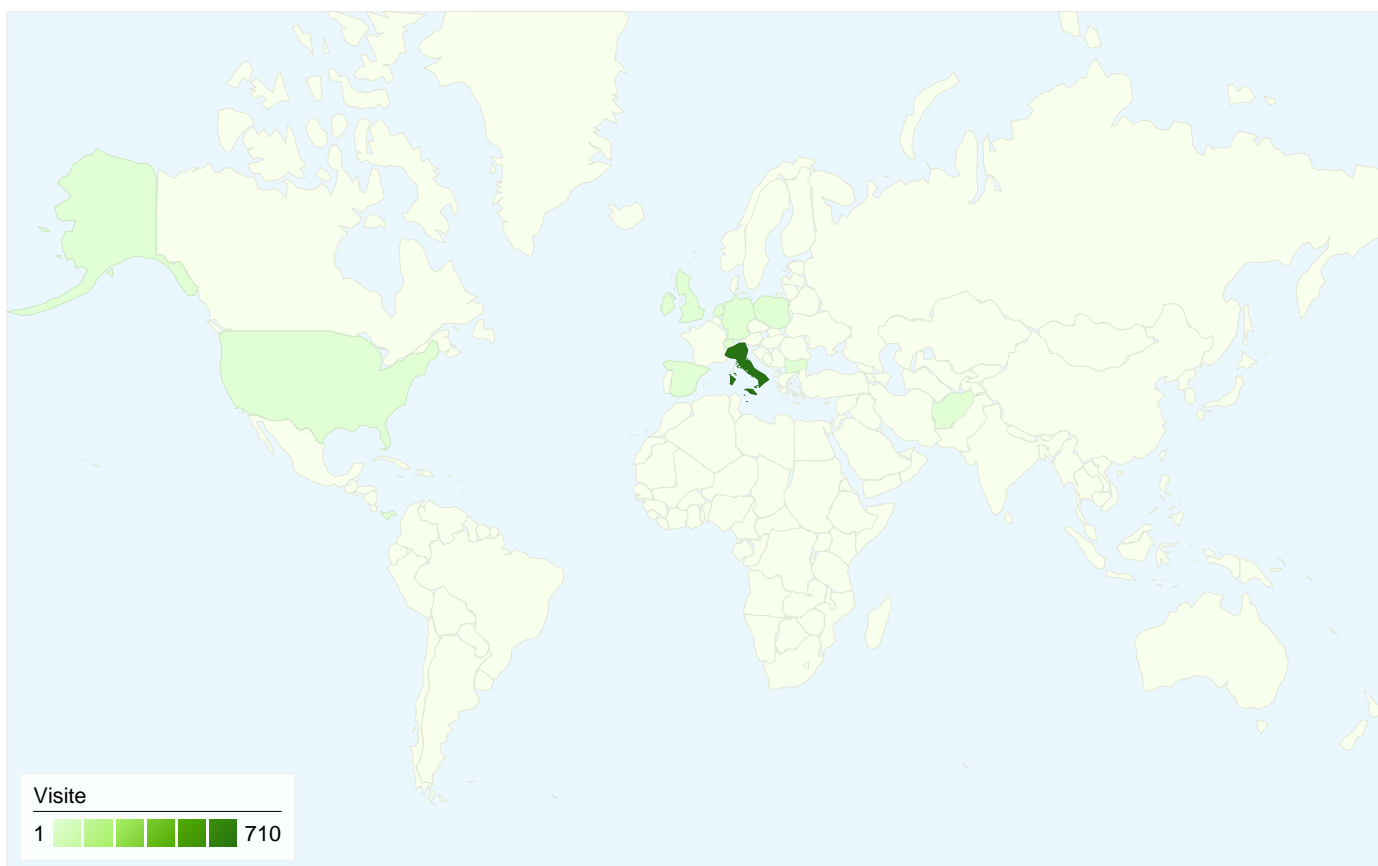

## Overlay carta geografica world

## Fonti di traffico

## Visite complessive

Questo Paese/zona ha generato 710 visite provenienti da 71 città

Usò del sito

Visite	Pagine/Visita	Tempo medio sul sito	% visite nuove	Frequenza di rimbalzo	
<b>710</b> % del totale del sito: 97,53%	<b>4,15</b> Media sito: 4,12 (0,72%)	<b>00:02:03</b> Media sito: 00:02:01 (1,57%)	<b>49,72%</b> Media sito: 50,82% (-2,18%)	<b>49,72%</b> Media sito: 50,14% (-0,84%)	
Città	Visite	Pagine/Visita	Tempo medio sul sito	% visite nuove	Frequenza di rimbalzo
Florence	261	4,49	00:02:17	31,80%	42,53%
(not set)	78	2,12	00:00:48	57,69%	75,64%
Milan	51	3,47	00:01:13	74,51%	52,94%
Arezzo	43	4,56	00:03:25	48,84%	44,19%
Scandicci	30	8,67	00:04:39	40,00%	40,00%
Augusta	25	4,60	00:03:36	72,00%	36,00%
Bergamo	24	2,58	00:00:55	4,17%	37,50%
Lucca	24	2,21	00:00:44	50,00%	50,00%
Pisa	20	3,95	00:02:04	60,00%	60,00%
Torino	17	1,59	00:01:58	64,71%	70,59%

## 728 visite provenienti da 14 Paesi/zona