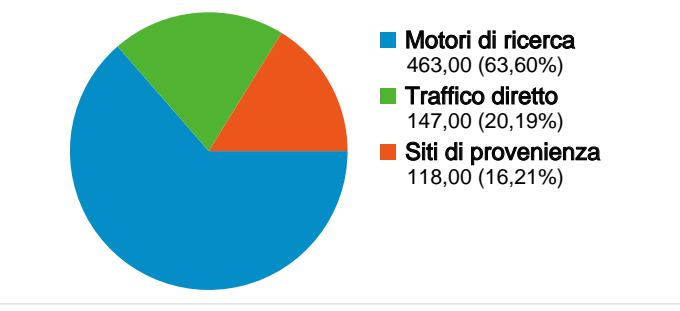

Fonti di traffico