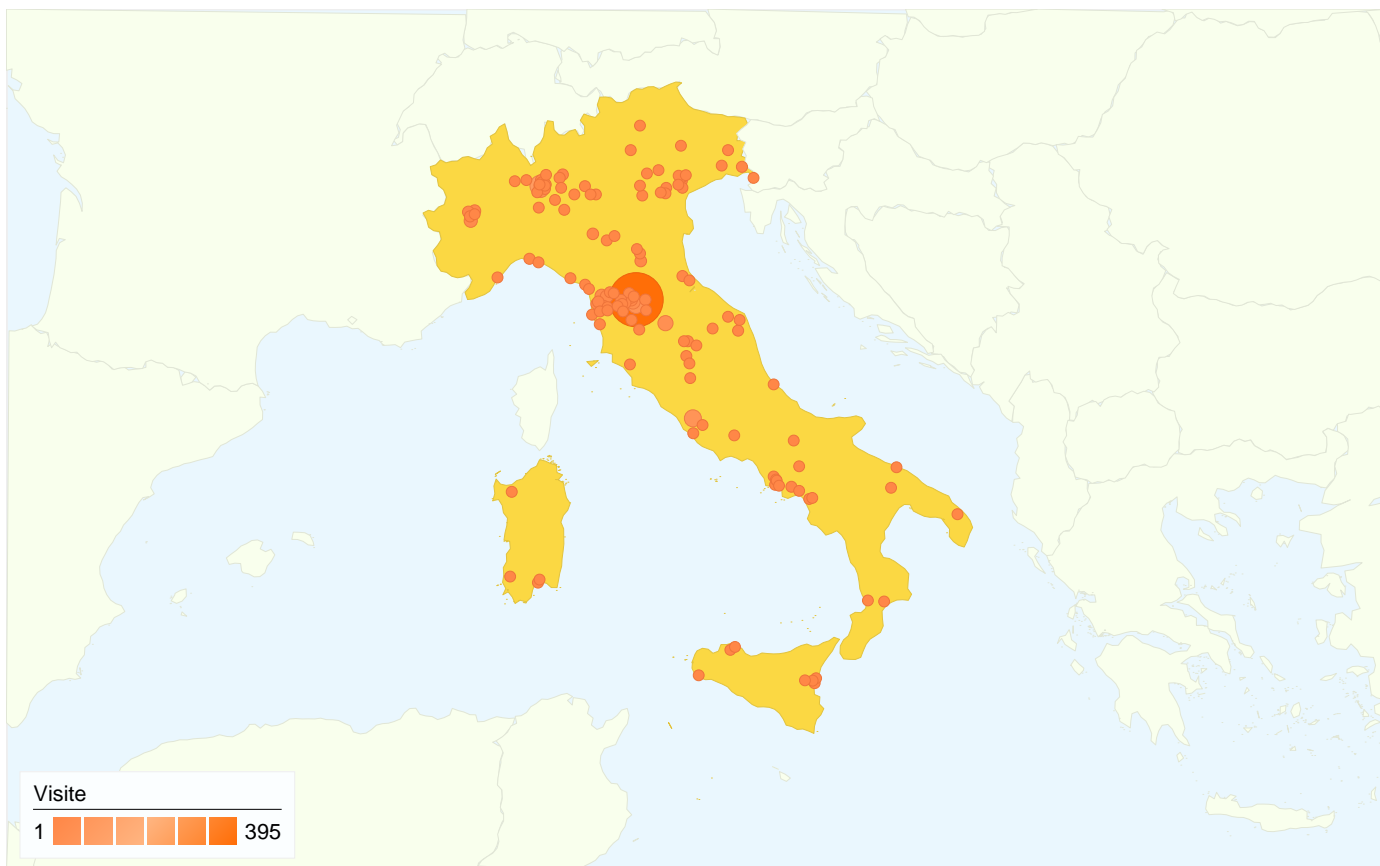

## Overlay carta geografica world

## Fonti di traffico

- Motori di ricerca**  
620 (56,57%)
- Traffico diretto**  
239 (21,81%)
- Siti di provenienza**  
237 (21,62%)

## Visite complessive

**Visite**  
**1.096**

Questo Paese/zona ha generato 1.078 visite provenienti da 138 città

## 1.096 visite provenienti da 10 Paesi/zona