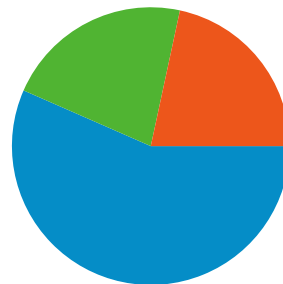

Fonti di traffico