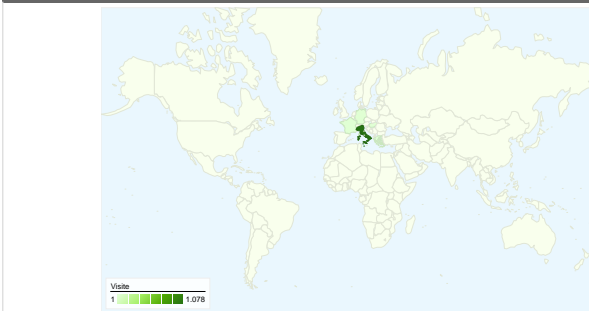

Overlay carta geografica world