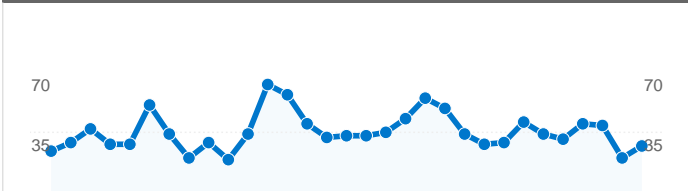

Visite complessive