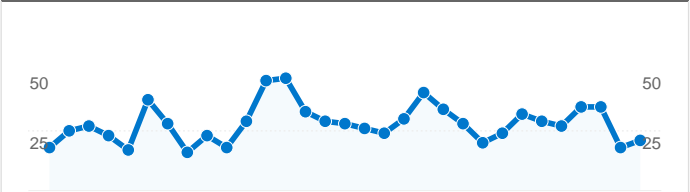

Visitatori