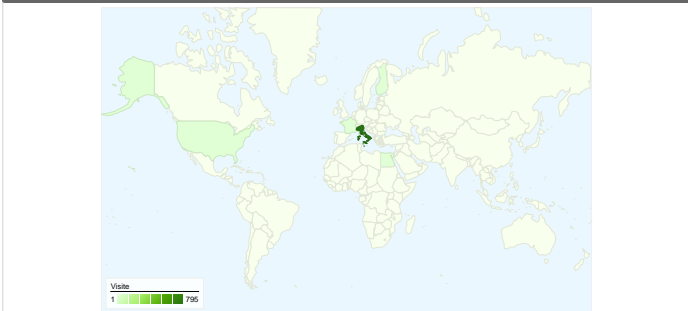

## Utilizzo del sito

**805** Visite

**5.260** Pagine visualizzate

**6,53** Pagine/Visita

**31,68%** Frequenza di rimbalzo

**00:03:14** Tempo medio sul sito

**48,94%** % visite nuove

## Overlay carta geografica IT

## Fonti di traffico

## 805 visite provenienti da 10 Paesi/zona