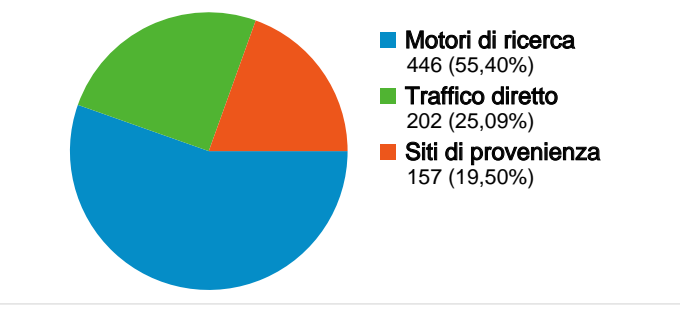

Fonti di traffico