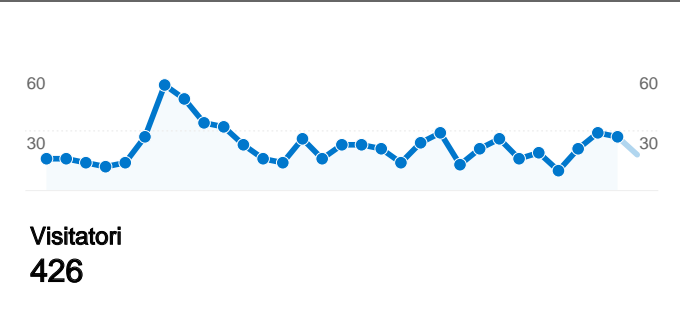

Visitatori