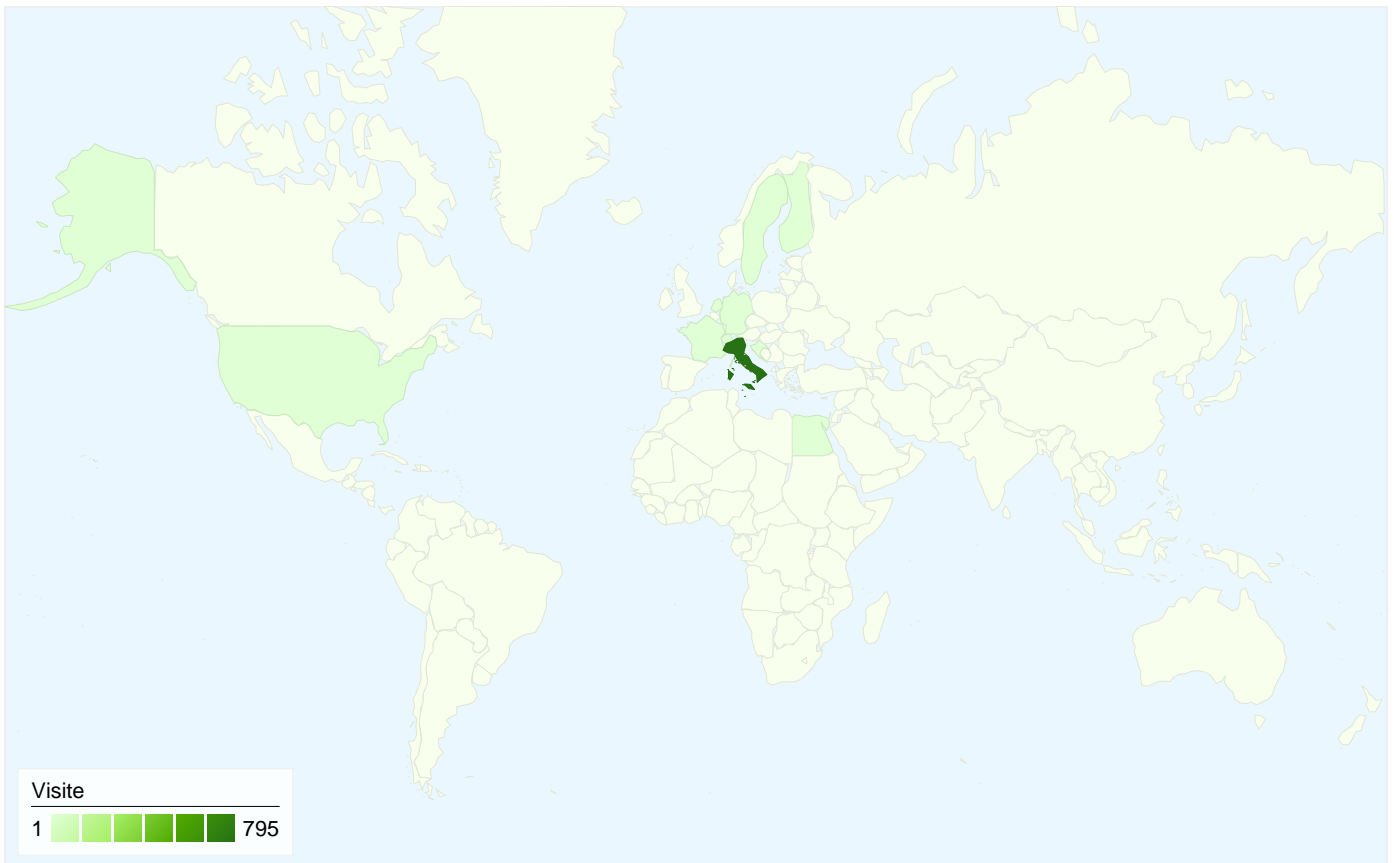

## Overlay carta geografica world

## Fonti di traffico

## Visite complessive

Questo Paese/zona ha generato 795 visite provenienti da 101 città

Usò del sito

Visite	Pagine/Visita	Tempo medio sul sito	% visite nuove	Frequenza di rimbalzo	
<b>795</b> % del totale del sito: 98,76%	<b>6,57</b> Media sito: 6,53 (0,60%)	<b>00:03:15</b> Media sito: 00:03:14 (0,80%)	<b>48,30%</b> Media sito: 48,94% (-1,31%)	<b>31,45%</b> Media sito: 31,68% (-0,73%)	
Città	Visite	Pagine/Visita	Tempo medio sul sito	% visite nuove	Frequenza di rimbalzo
Florence	286	6,36	00:03:34	33,22%	24,83%
Augusta	61	8,85	00:04:11	63,93%	24,59%
Impruneta	45	7,89	00:04:05	33,33%	15,56%
Arezzo	41	10,20	00:04:16	43,90%	29,27%
Torino	36	3,58	00:02:03	50,00%	52,78%
Scandicci	32	13,00	00:05:21	50,00%	21,88%
Bresso	24	2,04	00:00:33	16,67%	62,50%
Milan	22	7,09	00:03:01	77,27%	54,55%
Dalmine	22	3,09	00:01:01	0,00%	40,91%
Siena	15	6,13	00:02:22	33,33%	20,00%

## 805 visite provenienti da 10 Paesi/zona