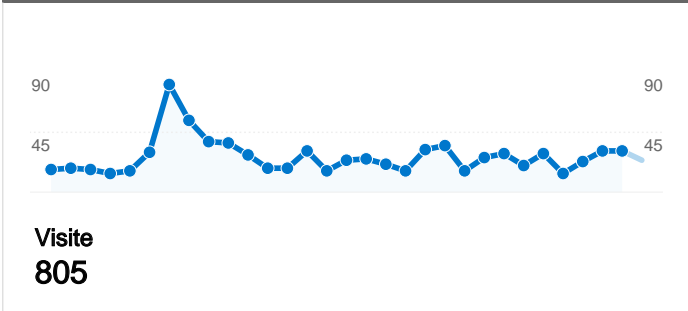

Visite complessive