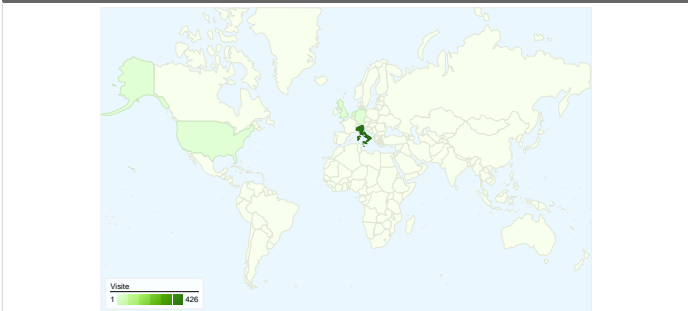

Utilizzo del sito

437 Visite

2.090 Pagine visualizzate

4,78 Pagine/Visita

40,27% Frequenza di rimbalzo

00:02:47 Tempo medio sul sito

49,66% % visite nuove

Overlay carta geografica IT

Visitatori

Overlay carta geografica world

Fonti di traffico

Visite complessive

Questo Paese/zona ha generato 426 visite provenienti da 82 città

Uso del sito

Visite	Pagine/Visita	Tempo medio sul sito	% visite nuove	Frequenza di rimbalzo	
426 % del totale del sito: 97,48%	4,82 Media sito: 4,78 (0,86%)	00:02:47 Media sito: 00:02:47 (-0,35%)	48,36% Media sito: 49,66% (-2,62%)	39,91% Media sito: 40,27% (-0,91%)	
Città	Visite	Pagine/Visita	Tempo medio sul sito	% visite nuove	Frequenza di rimbalzo
Florence	161	5,34	00:03:58	37,27%	28,57%
Augusta	28	2,86	00:01:22	46,43%	42,86%
Torino	23	3,09	00:01:06	34,78%	43,48%
Dalmine	21	4,48	00:02:38	9,52%	47,62%
Arezzo	19	9,47	00:03:15	42,11%	21,05%
Impruneta	17	4,24	00:04:46	17,65%	29,41%
Scandicci	12	6,58	00:06:27	41,67%	58,33%
Milan	12	8,33	00:01:16	91,67%	50,00%
Sesto Fiorentino	7	5,57	00:00:38	0,00%	42,86%
Pontassieve	7	2,71	00:02:41	0,00%	28,57%

1 - 10 di 82

437 visite provenienti da 8 Paesi/zone

Uso del sito

Paese/zona	Visite	Pagine/Visita	Tempo medio sul sito	% visite nuove	Frequenza di rimbalzo
Italy	426	4,82	00:02:47	48,36%	39,91%
United Kingdom	3	4,00	00:04:51	100,00%	0,00%
United States	2	1,00	00:00:00	100,00%	100,00%
Germany	2	1,00	00:00:00	100,00%	100,00%
Netherlands	1	15,00	00:19:56	100,00%	0,00%
Switzerland	1	2,00	00:00:24	100,00%	0,00%
France	1	1,00	00:00:00	100,00%	100,00%
Sweden	1	1,00	00:00:00	100,00%	100,00%