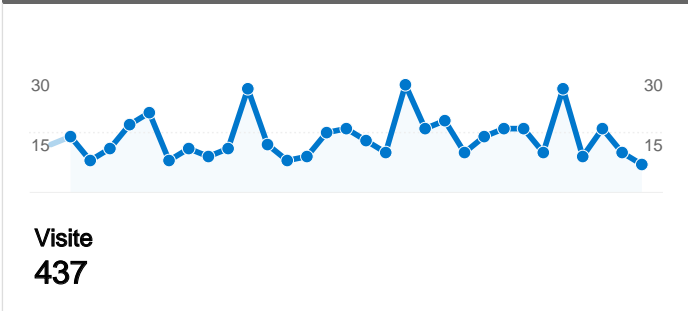

Utilizzo del sito

437 Visite

2.090 Pagine visualizzate

4,78 Pagine/Visita

40,27% Frequenza di rimbalzo

00:02:47 Tempo medio sul sito

49,66% % visite nuove

Overlay carta geografica IT

Visitatori

Overlay carta geografica world

Fonti di traffico

Visite complessive

Questo Paese/zona ha generato 426 visite provenienti da 82 città

Uso del sito

Visite	Pagine/Visita	Tempo medio sul sito	% visite nuove	Frequenza di rimbalzo	
426 % del totale del sito: 97,48%	4,82 Media sito: 4,78 (0,86%)	00:02:47 Media sito: 00:02:47 (-0,35%)	48,36% Media sito: 49,66% (-2,62%)	39,91% Media sito: 40,27% (-0,91%)	
Città	Visite	Pagine/Visita	Tempo medio sul sito	% visite nuove	Frequenza di rimbalzo
Florence	161	5,34	00:03:58	37,27%	28,57%
Augusta	28	2,86	00:01:22	46,43%	42,86%
Torino	23	3,09	00:01:06	34,78%	43,48%
Dalmine	21	4,48	00:02:38	9,52%	47,62%
Arezzo	19	9,47	00:03:15	42,11%	21,05%
Impruneta	17	4,24	00:04:46	17,65%	29,41%
Scandicci	12	6,58	00:06:27	41,67%	58,33%
Milan	12	8,33	00:01:16	91,67%	50,00%
Sesto Fiorentino	7	5,57	00:00:38	0,00%	42,86%
Pontassieve	7	2,71	00:02:41	0,00%	28,57%

1 - 10 di 82

437 visite provenienti da 8 Paesi/zone

Uso del sito

Paese/zona	Visite	Pagine/Visita	Tempo medio sul sito	% visite nuove	Frequenza di rimbalzo
Italy	426	4,82	00:02:47	48,36%	39,91%
United Kingdom	3	4,00	00:04:51	100,00%	0,00%
United States	2	1,00	00:00:00	100,00%	100,00%
Germany	2	1,00	00:00:00	100,00%	100,00%
Netherlands	1	15,00	00:19:56	100,00%	0,00%
Switzerland	1	2,00	00:00:24	100,00%	0,00%
France	1	1,00	00:00:00	100,00%	100,00%
Sweden	1	1,00	00:00:00	100,00%	100,00%

1 - 8 di 8

242 utenti hanno visitato questo sito

 **437** Visite

 **242** Visitatori unici assoluti

 **2.090** Pagine visualizzate

 **4,78** Media pagine visualizzate

 **00:02:47** Tempo sul sito

 **40,27%** Frequenza di rimbalzo