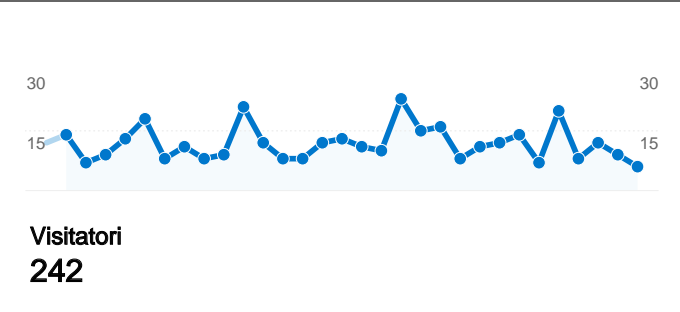

Utilizzo del sito

437 Visite

2.090 Pagine visualizzate

4,78 Pagine/Visita

40,27% Frequenza di rimbalzo

00:02:47 Tempo medio sul sito

49,66% % visite nuove

Overlay carta geografica IT

Visitatori

Overlay carta geografica world

Fonti di traffico

Visite complessive

Questo Paese/zona ha generato 426 visite provenienti da 82 città

Uso del sito

Visite	Pagine/Visita	Tempo medio sul sito	% visite nuove	Frequenza di rimbalzo	
426 % del totale del sito: 97,48%	4,82 Media sito: 4,78 (0,86%)	00:02:47 Media sito: 00:02:47 (-0,35%)	48,36% Media sito: 49,66% (-2,62%)	39,91% Media sito: 40,27% (-0,91%)	
Città	Visite	Pagine/Visita	Tempo medio sul sito	% visite nuove	Frequenza di rimbalzo
Florence	161	5,34	00:03:58	37,27%	28,57%
Augusta	28	2,86	00:01:22	46,43%	42,86%
Torino	23	3,09	00:01:06	34,78%	43,48%
Dalmine	21	4,48	00:02:38	9,52%	47,62%
Arezzo	19	9,47	00:03:15	42,11%	21,05%
Impruneta	17	4,24	00:04:46	17,65%	29,41%
Scandicci	12	6,58	00:06:27	41,67%	58,33%
Milan	12	8,33	00:01:16	91,67%	50,00%
Sesto Fiorentino	7	5,57	00:00:38	0,00%	42,86%
Pontassieve	7	2,71	00:02:41	0,00%	28,57%

1 - 10 di 82

437 visite provenienti da 8 Paesi/zone

Uso del sito

Paese/zona	Visite	Pagine/Visita	Tempo medio sul sito	% visite nuove	Frequenza di rimbalzo
Italy	426	4,82	00:02:47	48,36%	39,91%
United Kingdom	3	4,00	00:04:51	100,00%	0,00%
United States	2	1,00	00:00:00	100,00%	100,00%
Germany	2	1,00	00:00:00	100,00%	100,00%
Netherlands	1	15,00	00:19:56	100,00%	0,00%
Switzerland	1	2,00	00:00:24	100,00%	0,00%
France	1	1,00	00:00:00	100,00%	100,00%
Sweden	1	1,00	00:00:00	100,00%	100,00%

1 - 8 di 8

242 utenti hanno visitato questo sito

 **437** Visite

 **242** Visitatori unici assoluti

 **2.090** Pagine visualizzate

 **4,78** Media pagine visualizzate

 **00:02:47** Tempo sul sito

 **40,27%** Frequenza di rimbalzo