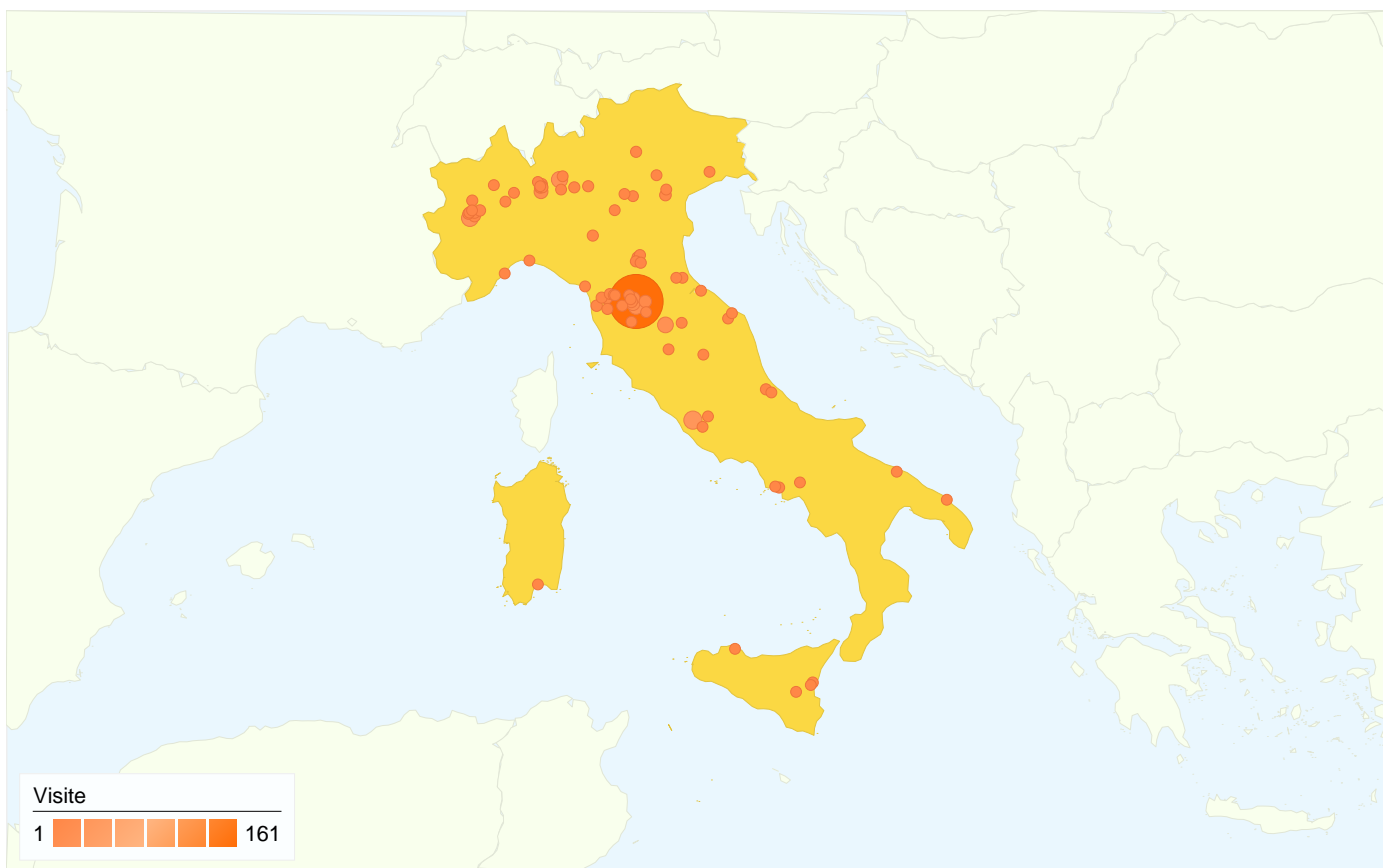

Utilizzo del sito

437 Visite

2.090 Pagine visualizzate

4,78 Pagine/Visita

40,27% Frequenza di rimbalzo

00:02:47 Tempo medio sul sito

49,66% % visite nuove

Overlay carta geografica IT

Visitatori

Overlay carta geografica world

Fonti di traffico

Visite complessive

Questo Paese/zona ha generato 426 visite provenienti da 82 città

Uso del sito

Visite	Pagine/Visita	Tempo medio sul sito	% visite nuove	Frequenza di rimbalzo	
426 % del totale del sito: 97,48%	4,82 Media sito: 4,78 (0,86%)	00:02:47 Media sito: 00:02:47 (-0,35%)	48,36% Media sito: 49,66% (-2,62%)	39,91% Media sito: 40,27% (-0,91%)	
Città	Visite	Pagine/Visita	Tempo medio sul sito	% visite nuove	Frequenza di rimbalzo
Florence	161	5,34	00:03:58	37,27%	28,57%
Augusta	28	2,86	00:01:22	46,43%	42,86%
Torino	23	3,09	00:01:06	34,78%	43,48%
Dalmine	21	4,48	00:02:38	9,52%	47,62%
Arezzo	19	9,47	00:03:15	42,11%	21,05%
Impruneta	17	4,24	00:04:46	17,65%	29,41%
Scandicci	12	6,58	00:06:27	41,67%	58,33%
Milan	12	8,33	00:01:16	91,67%	50,00%
Sesto Fiorentino	7	5,57	00:00:38	0,00%	42,86%
Pontassieve	7	2,71	00:02:41	0,00%	28,57%

1 - 10 di 82

437 visite provenienti da 8 Paesi/zone

Uso del sito

Paese/zona	Visite	Pagine/Visita	Tempo medio sul sito	% visite nuove	Frequenza di rimbalzo
Italy	426	4,82	00:02:47	48,36%	39,91%
United Kingdom	3	4,00	00:04:51	100,00%	0,00%
United States	2	1,00	00:00:00	100,00%	100,00%
Germany	2	1,00	00:00:00	100,00%	100,00%
Netherlands	1	15,00	00:19:56	100,00%	0,00%
Switzerland	1	2,00	00:00:24	100,00%	0,00%
France	1	1,00	00:00:00	100,00%	100,00%
Sweden	1	1,00	00:00:00	100,00%	100,00%