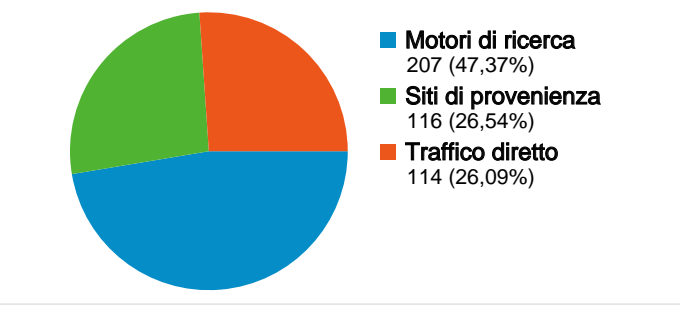

Utilizzo del sito

437 Visite

2.090 Pagine visualizzate

4,78 Pagine/Visita

40,27% Frequenza di rimbalzo

00:02:47 Tempo medio sul sito

49,66% % visite nuove

Overlay carta geografica IT

Visitatori

Overlay carta geografica world

Fonti di traffico

Visite complessive

Questo Paese/zona ha generato 426 visite provenienti da 82 città

Uso del sito

Visite	Pagine/Visita	Tempo medio sul sito	% visite nuove	Frequenza di rimbalzo	
426 % del totale del sito: 97,48%	4,82 Media sito: 4,78 (0,86%)	00:02:47 Media sito: 00:02:47 (-0,35%)	48,36% Media sito: 49,66% (-2,62%)	39,91% Media sito: 40,27% (-0,91%)	
Città	Visite	Pagine/Visita	Tempo medio sul sito	% visite nuove	Frequenza di rimbalzo
Florence	161	5,34	00:03:58	37,27%	28,57%
Augusta	28	2,86	00:01:22	46,43%	42,86%
Torino	23	3,09	00:01:06	34,78%	43,48%
Dalmine	21	4,48	00:02:38	9,52%	47,62%
Arezzo	19	9,47	00:03:15	42,11%	21,05%
Impruneta	17	4,24	00:04:46	17,65%	29,41%
Scandicci	12	6,58	00:06:27	41,67%	58,33%
Milan	12	8,33	00:01:16	91,67%	50,00%
Sesto Fiorentino	7	5,57	00:00:38	0,00%	42,86%
Pontassieve	7	2,71	00:02:41	0,00%	28,57%

1 - 10 di 82

437 visite provenienti da 8 Paesi/zone

Uso del sito

Paese/zona	Visite	Pagine/Visita	Tempo medio sul sito	% visite nuove	Frequenza di rimbalzo
Italy	426	4,82	00:02:47	48,36%	39,91%
United Kingdom	3	4,00	00:04:51	100,00%	0,00%
United States	2	1,00	00:00:00	100,00%	100,00%
Germany	2	1,00	00:00:00	100,00%	100,00%
Netherlands	1	15,00	00:19:56	100,00%	0,00%
Switzerland	1	2,00	00:00:24	100,00%	0,00%
France	1	1,00	00:00:00	100,00%	100,00%
Sweden	1	1,00	00:00:00	100,00%	100,00%