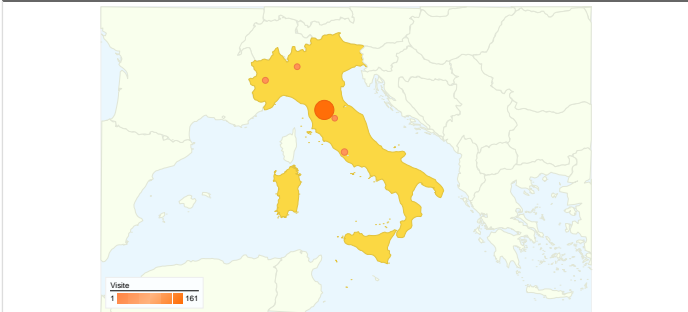

Utilizzo del sito

437 Visite

2.090 Pagine visualizzate

4,78 Pagine/Visita

40,27% Frequenza di rimbalzo

00:02:47 Tempo medio sul sito

49,66% % visite nuove

Overlay carta geografica IT

Visitatori

Overlay carta geografica world

Fonti di traffico

Visite complessive

Questo Paese/zona ha generato 426 visite provenienti da 82 città

Uso del sito

Visite	Pagine/Visita	Tempo medio sul sito	% visite nuove	Frequenza di rimbalzo	
426 % del totale del sito: 97,48%	4,82 Media sito: 4,78 (0,86%)	00:02:47 Media sito: 00:02:47 (-0,35%)	48,36% Media sito: 49,66% (-2,62%)	39,91% Media sito: 40,27% (-0,91%)	
Città	Visite	Pagine/Visita	Tempo medio sul sito	% visite nuove	Frequenza di rimbalzo
Florence	161	5,34	00:03:58	37,27%	28,57%
Augusta	28	2,86	00:01:22	46,43%	42,86%
Torino	23	3,09	00:01:06	34,78%	43,48%
Dalmine	21	4,48	00:02:38	9,52%	47,62%
Arezzo	19	9,47	00:03:15	42,11%	21,05%
Impruneta	17	4,24	00:04:46	17,65%	29,41%
Scandicci	12	6,58	00:06:27	41,67%	58,33%
Milan	12	8,33	00:01:16	91,67%	50,00%
Sesto Fiorentino	7	5,57	00:00:38	0,00%	42,86%
Pontassieve	7	2,71	00:02:41	0,00%	28,57%

1 - 10 di 82

437 visite provenienti da 8 Paesi/zone

Uso del sito

Paese/zona	Visite	Pagine/Visita	Tempo medio sul sito	% visite nuove	Frequenza di rimbalzo
Italy	426	4,82	00:02:47	48,36%	39,91%
United Kingdom	3	4,00	00:04:51	100,00%	0,00%
United States	2	1,00	00:00:00	100,00%	100,00%
Germany	2	1,00	00:00:00	100,00%	100,00%
Netherlands	1	15,00	00:19:56	100,00%	0,00%
Switzerland	1	2,00	00:00:24	100,00%	0,00%
France	1	1,00	00:00:00	100,00%	100,00%
Sweden	1	1,00	00:00:00	100,00%	100,00%