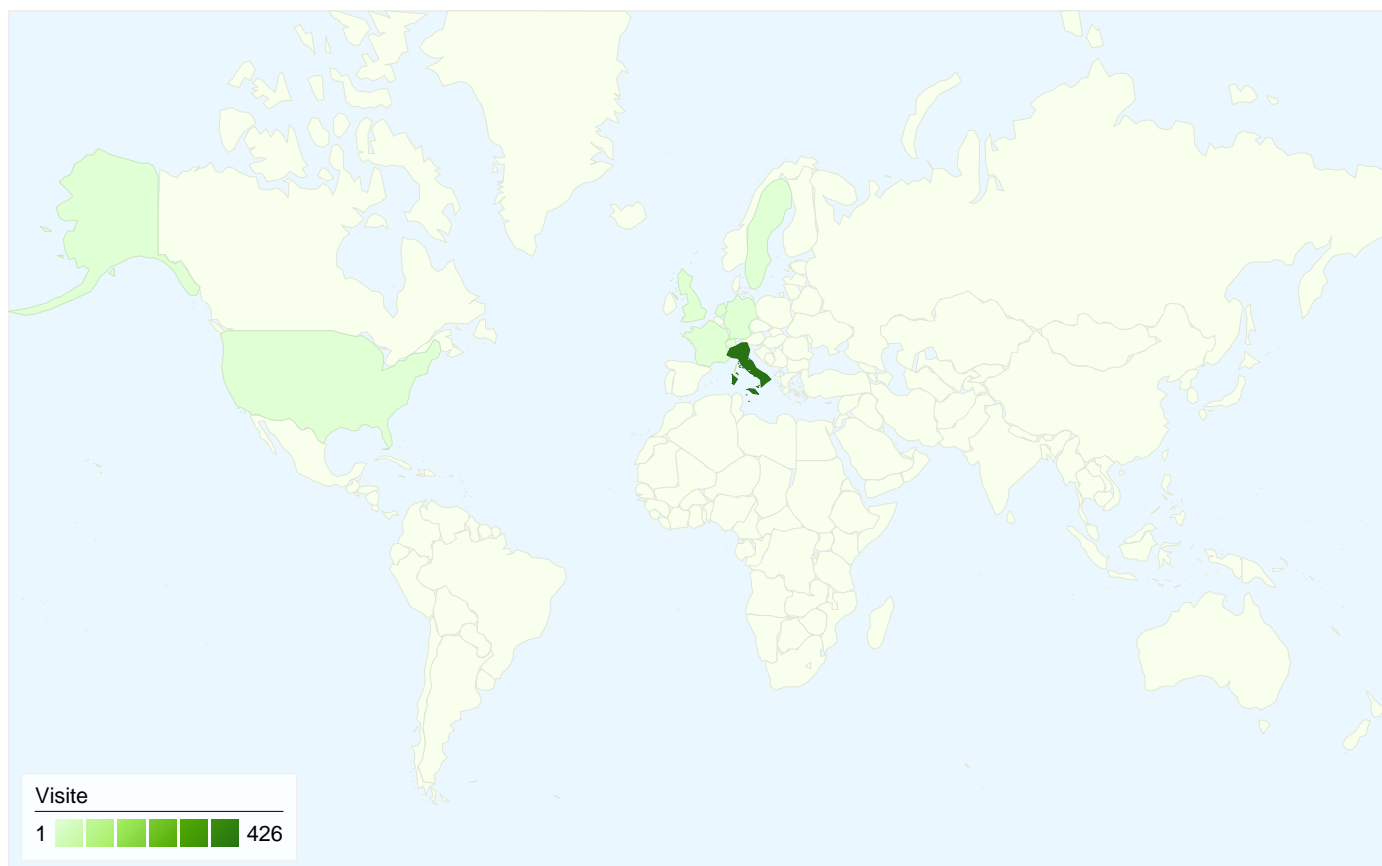

Utilizzo del sito

437 Visite

2.090 Pagine visualizzate

4,78 Pagine/Visita

40,27% Frequenza di rimbalzo

00:02:47 Tempo medio sul sito

49,66% % visite nuove

Overlay carta geografica IT

Visitatori

Overlay carta geografica world

Fonti di traffico

Visite complessive

Questo Paese/zona ha generato 426 visite provenienti da 82 città

Uso del sito

Visite	Pagine/Visita	Tempo medio sul sito	% visite nuove	Frequenza di rimbalzo	
426 % del totale del sito: 97,48%	4,82 Media sito: 4,78 (0,86%)	00:02:47 Media sito: 00:02:47 (-0,35%)	48,36% Media sito: 49,66% (-2,62%)	39,91% Media sito: 40,27% (-0,91%)	
Città	Visite	Pagine/Visita	Tempo medio sul sito	% visite nuove	Frequenza di rimbalzo
Florence	161	5,34	00:03:58	37,27%	28,57%
Augusta	28	2,86	00:01:22	46,43%	42,86%
Torino	23	3,09	00:01:06	34,78%	43,48%
Dalmine	21	4,48	00:02:38	9,52%	47,62%
Arezzo	19	9,47	00:03:15	42,11%	21,05%
Impruneta	17	4,24	00:04:46	17,65%	29,41%
Scandicci	12	6,58	00:06:27	41,67%	58,33%
Milan	12	8,33	00:01:16	91,67%	50,00%
Sesto Fiorentino	7	5,57	00:00:38	0,00%	42,86%
Pontassieve	7	2,71	00:02:41	0,00%	28,57%

1 - 10 di 82

437 visite provenienti da 8 Paesi/zone

Uso del sito

Paese/zona	Visite	Pagine/Visita	Tempo medio sul sito	% visite nuove	Frequenza di rimbalzo
Italy	426	4,82	00:02:47	48,36%	39,91%
United Kingdom	3	4,00	00:04:51	100,00%	0,00%
United States	2	1,00	00:00:00	100,00%	100,00%
Germany	2	1,00	00:00:00	100,00%	100,00%
Netherlands	1	15,00	00:19:56	100,00%	0,00%
Switzerland	1	2,00	00:00:24	100,00%	0,00%
France	1	1,00	00:00:00	100,00%	100,00%
Sweden	1	1,00	00:00:00	100,00%	100,00%