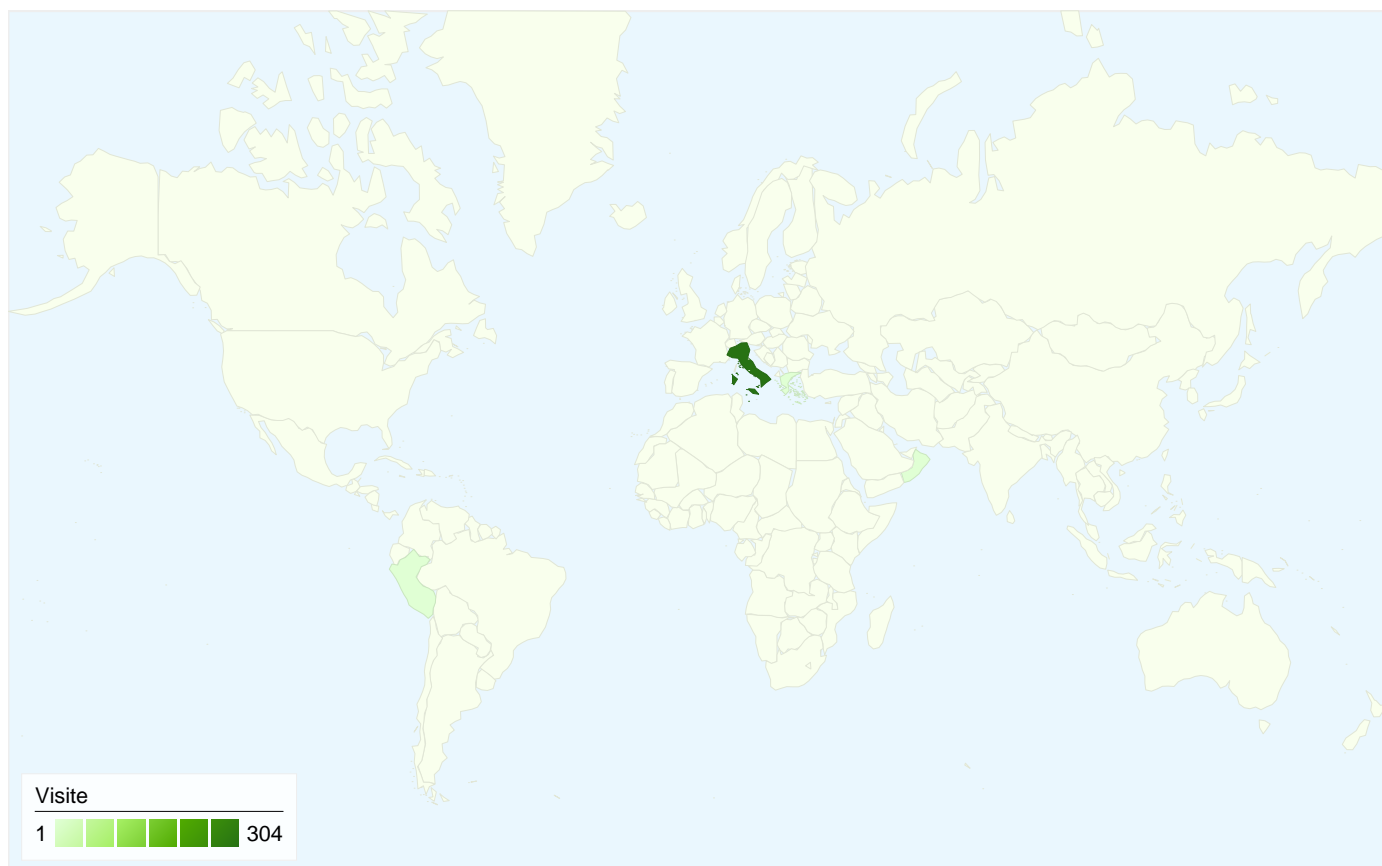

Utilizzo del sito

307 Visite

2.164 Pagine visualizzate

7,05 Pagine/Visita

31,92% Frequenza di rimbalzo

00:03:54 Tempo medio sul sito

45,93% % visite nuove

Overlay carta geografica IT

Visitatori

Overlay carta geografica world

Fonti di traffico

Questo Paese/zona ha generato 304 visite provenienti da 43 città

Usò del sito

Visite	Pagine/Visita	Tempo medio sul sito	% visite nuove	Frequenza di rimbalzo	
304 % del totale del sito: 99,02%	7,10 Media sito: 7,05 (0,75%)	00:03:55 Media sito: 00:03:54 (0,69%)	45,72% Media sito: 45,93% (-0,45%)	31,58% Media sito: 31,92% (-1,07%)	
Città	Visite	Pagine/Visita	Tempo medio sul sito	% visite nuove	Frequenza di rimbalzo
Florence	132	6,27	00:03:34	32,58%	33,33%
Augusta	38	7,66	00:06:14	44,74%	23,68%
Arezzo	17	7,12	00:02:19	76,47%	17,65%
Bergamo	13	5,77	00:01:05	7,69%	38,46%
Impruneta	13	8,77	00:17:38	46,15%	30,77%
Pianoro	10	4,90	00:01:57	10,00%	40,00%
Sesto Fiorentino	10	15,30	00:02:11	50,00%	40,00%
Scandicci	8	7,62	00:05:04	87,50%	12,50%
Torino	8	8,12	00:01:44	37,50%	12,50%
(not set)	6	10,50	00:01:31	66,67%	66,67%

1 - 10 di 43

307 visite provenienti da 4 Paesi/zone

Uso del sito

Paese/zona	Visite	Pagine/Visita	Tempo medio sul sito	% visite nuove	Frequenza di rimbalzo
Italy	304	7,10	00:03:55	45,72%	31,58%
Oman	1	3,00	00:03:28	100,00%	0,00%
Peru	1	1,00	00:00:00	100,00%	100,00%
Greece	1	1,00	00:00:00	100,00%	100,00%