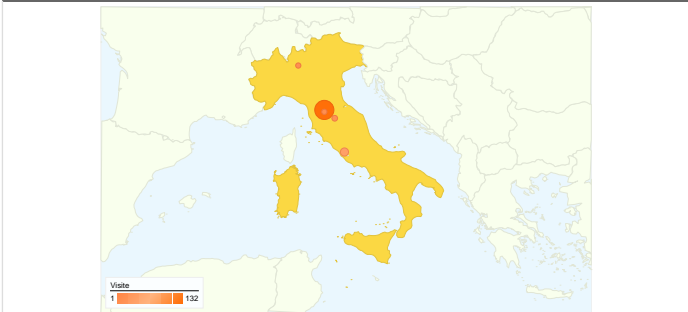

Utilizzo del sito

307 Visite

2.164 Pagine visualizzate

7,05 Pagine/Visita

31,92% Frequenza di rimbalzo

00:03:54 Tempo medio sul sito

45,93% % visite nuove

Overlay carta geografica IT

Visitatori

Overlay carta geografica world

Fonti di traffico

Questo Paese/zona ha generato 304 visite provenienti da 43 città

Usò del sito

Visite	Pagine/Visita	Tempo medio sul sito	% visite nuove	Frequenza di rimbalzo	
304 % del totale del sito: 99,02%	7,10 Media sito: 7,05 (0,75%)	00:03:55 Media sito: 00:03:54 (0,69%)	45,72% Media sito: 45,93% (-0,45%)	31,58% Media sito: 31,92% (-1,07%)	
Città	Visite	Pagine/Visita	Tempo medio sul sito	% visite nuove	Frequenza di rimbalzo
Florence	132	6,27	00:03:34	32,58%	33,33%
Augusta	38	7,66	00:06:14	44,74%	23,68%
Arezzo	17	7,12	00:02:19	76,47%	17,65%
Bergamo	13	5,77	00:01:05	7,69%	38,46%
Impruneta	13	8,77	00:17:38	46,15%	30,77%
Pianoro	10	4,90	00:01:57	10,00%	40,00%
Sesto Fiorentino	10	15,30	00:02:11	50,00%	40,00%
Scandicci	8	7,62	00:05:04	87,50%	12,50%
Torino	8	8,12	00:01:44	37,50%	12,50%
(not set)	6	10,50	00:01:31	66,67%	66,67%

1 - 10 di 43

307 visite provenienti da 4 Paesi/zone

Uso del sito

Paese/zona	Visite	Pagine/Visita	Tempo medio sul sito	% visite nuove	Frequenza di rimbalzo
Italy	304	7,10	00:03:55	45,72%	31,58%
Oman	1	3,00	00:03:28	100,00%	0,00%
Peru	1	1,00	00:00:00	100,00%	100,00%
Greece	1	1,00	00:00:00	100,00%	100,00%