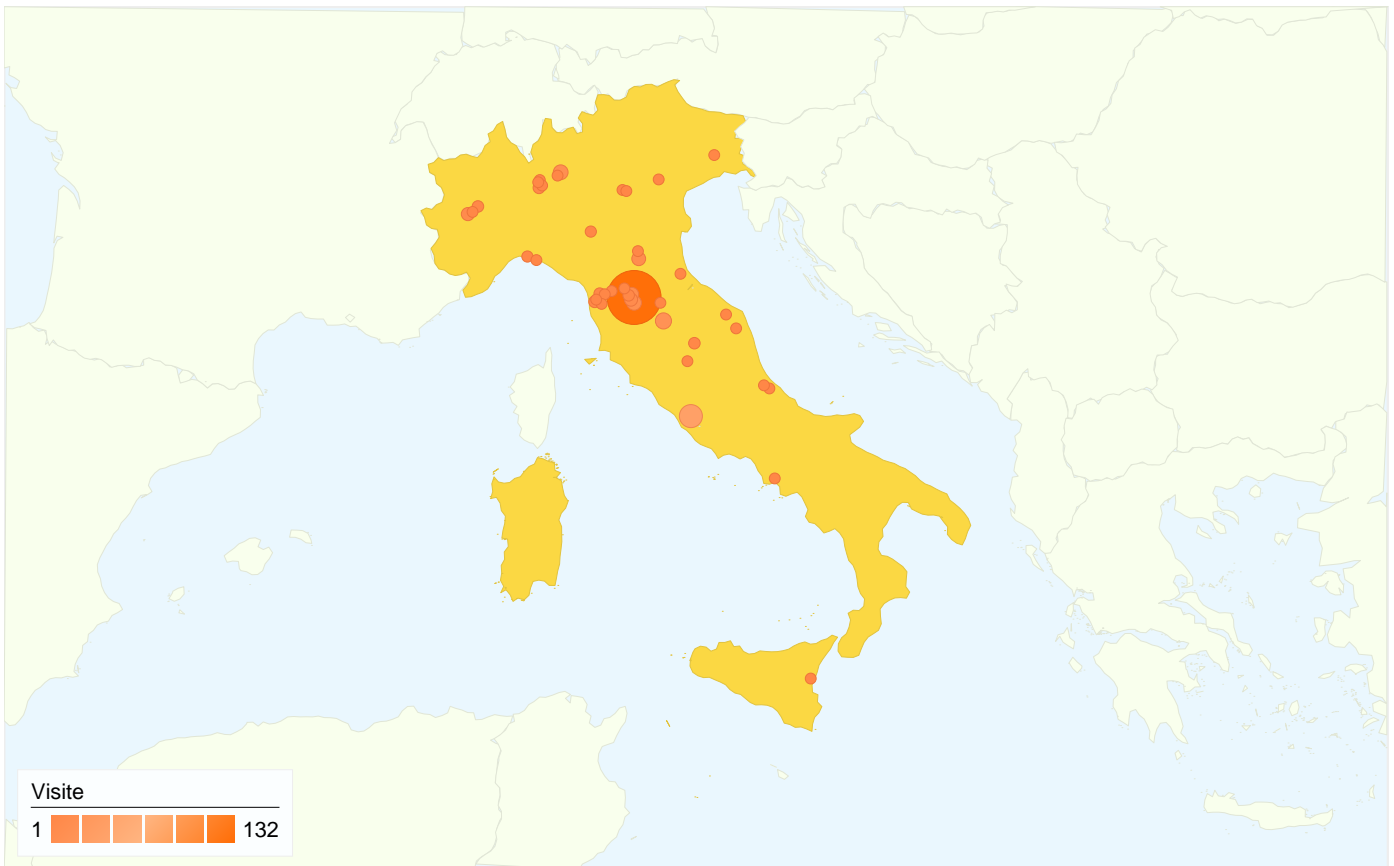

Utilizzo del sito

307 Visite

2.164 Pagine visualizzate

7,05 Pagine/Visita

31,92% Frequenza di rimbalzo

00:03:54 Tempo medio sul sito

45,93% % visite nuove

Overlay carta geografica IT

Visitatori

Overlay carta geografica world

Fonti di traffico

Questo Paese/zona ha generato 304 visite provenienti da 43 città

Usò del sito

Visite	Pagine/Visita	Tempo medio sul sito	% visite nuove	Frequenza di rimbalzo	
304 % del totale del sito: 99,02%	7,10 Media sito: 7,05 (0,75%)	00:03:55 Media sito: 00:03:54 (0,69%)	45,72% Media sito: 45,93% (-0,45%)	31,58% Media sito: 31,92% (-1,07%)	
Città	Visite	Pagine/Visita	Tempo medio sul sito	% visite nuove	Frequenza di rimbalzo
Florence	132	6,27	00:03:34	32,58%	33,33%
Augusta	38	7,66	00:06:14	44,74%	23,68%
Arezzo	17	7,12	00:02:19	76,47%	17,65%
Bergamo	13	5,77	00:01:05	7,69%	38,46%
Impruneta	13	8,77	00:17:38	46,15%	30,77%
Pianoro	10	4,90	00:01:57	10,00%	40,00%
Sesto Fiorentino	10	15,30	00:02:11	50,00%	40,00%
Scandicci	8	7,62	00:05:04	87,50%	12,50%
Torino	8	8,12	00:01:44	37,50%	12,50%
(not set)	6	10,50	00:01:31	66,67%	66,67%

1 - 10 di 43

307 visite provenienti da 4 Paesi/zone

Uso del sito

Paese/zona	Visite	Pagine/Visita	Tempo medio sul sito	% visite nuove	Frequenza di rimbalzo
Italy	304	7,10	00:03:55	45,72%	31,58%
Oman	1	3,00	00:03:28	100,00%	0,00%
Peru	1	1,00	00:00:00	100,00%	100,00%
Greece	1	1,00	00:00:00	100,00%	100,00%