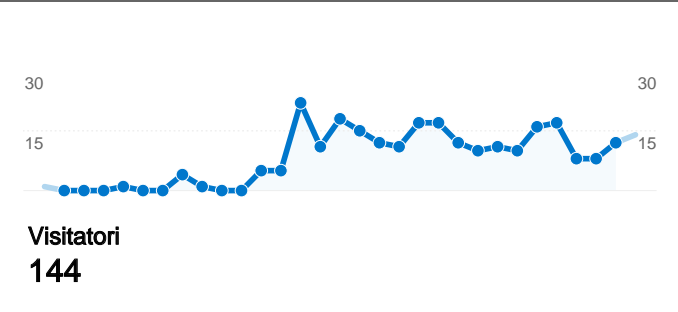

Utilizzo del sito

307 Visite

2.164 Pagine visualizzate

7,05 Pagine/Visita

31,92% Frequenza di rimbalzo

00:03:54 Tempo medio sul sito

45,93% % visite nuove

Overlay carta geografica IT

Visitatori

Overlay carta geografica world

Fonti di traffico

Questo Paese/zona ha generato 304 visite provenienti da 43 città

Usò del sito

Visite	Pagine/Visita	Tempo medio sul sito	% visite nuove	Frequenza di rimbalzo	
304 % del totale del sito: 99,02%	7,10 Media sito: 7,05 (0,75%)	00:03:55 Media sito: 00:03:54 (0,69%)	45,72% Media sito: 45,93% (-0,45%)	31,58% Media sito: 31,92% (-1,07%)	
Città	Visite	Pagine/Visita	Tempo medio sul sito	% visite nuove	Frequenza di rimbalzo
Florence	132	6,27	00:03:34	32,58%	33,33%
Augusta	38	7,66	00:06:14	44,74%	23,68%
Arezzo	17	7,12	00:02:19	76,47%	17,65%
Bergamo	13	5,77	00:01:05	7,69%	38,46%
Impruneta	13	8,77	00:17:38	46,15%	30,77%
Pianoro	10	4,90	00:01:57	10,00%	40,00%
Sesto Fiorentino	10	15,30	00:02:11	50,00%	40,00%
Scandicci	8	7,62	00:05:04	87,50%	12,50%
Torino	8	8,12	00:01:44	37,50%	12,50%
(not set)	6	10,50	00:01:31	66,67%	66,67%

1 - 10 di 43

307 visite provenienti da 4 Paesi/zone

Uso del sito

Paese/zona	Visite	Pagine/Visita	Tempo medio sul sito	% visite nuove	Frequenza di rimbalzo
Italy	304	7,10	00:03:55	45,72%	31,58%
Oman	1	3,00	00:03:28	100,00%	0,00%
Peru	1	1,00	00:00:00	100,00%	100,00%
Greece	1	1,00	00:00:00	100,00%	100,00%