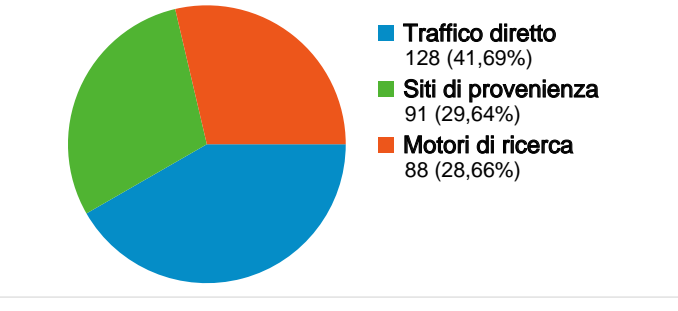

Utilizzo del sito

307 Visite

2.164 Pagine visualizzate

7,05 Pagine/Visita

31,92% Frequenza di rimbalzo

00:03:54 Tempo medio sul sito

45,93% % visite nuove

Overlay carta geografica IT

Visitatori

Overlay carta geografica world

Fonti di traffico

Questo Paese/zona ha generato 304 visite provenienti da 43 città

Usò del sito

Visite	Pagine/Visita	Tempo medio sul sito	% visite nuove	Frequenza di rimbalzo	
304 % del totale del sito: 99,02%	7,10 Media sito: 7,05 (0,75%)	00:03:55 Media sito: 00:03:54 (0,69%)	45,72% Media sito: 45,93% (-0,45%)	31,58% Media sito: 31,92% (-1,07%)	
Città	Visite	Pagine/Visita	Tempo medio sul sito	% visite nuove	Frequenza di rimbalzo
Florence	132	6,27	00:03:34	32,58%	33,33%
Augusta	38	7,66	00:06:14	44,74%	23,68%
Arezzo	17	7,12	00:02:19	76,47%	17,65%
Bergamo	13	5,77	00:01:05	7,69%	38,46%
Impruneta	13	8,77	00:17:38	46,15%	30,77%
Pianoro	10	4,90	00:01:57	10,00%	40,00%
Sesto Fiorentino	10	15,30	00:02:11	50,00%	40,00%
Scandicci	8	7,62	00:05:04	87,50%	12,50%
Torino	8	8,12	00:01:44	37,50%	12,50%
(not set)	6	10,50	00:01:31	66,67%	66,67%

1 - 10 di 43

307 visite provenienti da 4 Paesi/zone

Uso del sito

Paese/zona	Visite	Pagine/Visita	Tempo medio sul sito	% visite nuove	Frequenza di rimbalzo
Italy	304	7,10	00:03:55	45,72%	31,58%
Oman	1	3,00	00:03:28	100,00%	0,00%
Peru	1	1,00	00:00:00	100,00%	100,00%
Greece	1	1,00	00:00:00	100,00%	100,00%