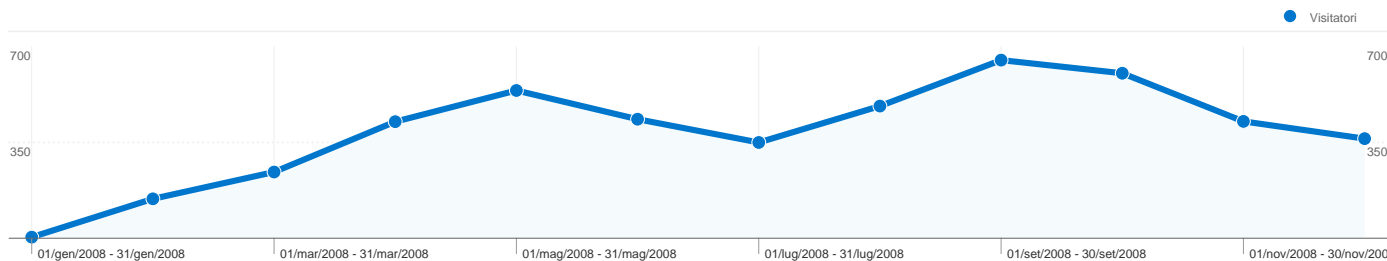

Panoramica visitatori

Overlay carta geografica world

Panoramica sulle sorgenti di traffico

Visite di tutti i visitatori

Questo Paese/zona ha generato 7.906 visite provenienti da 455 città

Uso del sito

Visite	Pagine/Visita	Tempo medio sul sito	% visite nuove	Frequenza di rimbalzo	
7.906 % del totale del sito: 97,39%	4,45 Media sito: 4,43 (0,60%)	00:02:27 Media sito: 00:02:26 (1,17%)	49,72% Media sito: 50,69% (-1,91%)	46,55% Media sito: 46,92% (-0,80%)	
Città	Visite	Pagine/Visita	Tempo medio sul sito	% visite nuove	Frequenza di rimbalzo
Florence	1.668	4,25	00:02:46	25,36%	45,80%
Florence	1.287	5,63	00:03:20	31,62%	32,94%
Rome	455	3,88	00:02:09	74,29%	56,48%
Arezzo	434	6,08	00:03:10	41,71%	37,33%
Milan	377	2,95	00:01:20	66,58%	61,54%
(not set)	314	3,26	00:01:23	71,34%	59,55%
Augusta	216	6,31	00:03:45	58,80%	32,41%
Scandicci	165	3,96	00:02:51	23,64%	40,00%
Milan	146	4,86	00:01:38	76,03%	55,48%
Impruneta	133	6,95	00:05:43	28,57%	24,06%

1 - 10 di 455

8.118 visite provenienti da 43 Paesi/zona

Uso del sito

Visite	Pagine/Visita	Tempo medio sul sito	% visite nuove	Frequenza di rimbalzo	
8.118 % del totale del sito: 100,00%	4,43 Media sito: 4,43 (0,00%)	00:02:26 Media sito: 00:02:26 (0,00%)	50,78% Media sito: 50,69% (0,17%)	46,92% Media sito: 46,92% (0,00%)	
Paese/zona	Visite	Pagine/Visita	Tempo medio sul sito	% visite nuove	Frequenza di rimbalzo
Italy	7.906	4,45	00:02:27	49,72%	46,55%
Germany	25	4,52	00:01:39	88,00%	72,00%
United States	21	1,43	00:00:23	85,71%	76,19%
Switzerland	19	4,53	00:01:47	78,95%	47,37%
France	18	4,06	00:01:04	94,44%	55,56%
Spain	18	3,22	00:00:52	94,44%	61,11%
United Kingdom	14	4,29	00:02:29	92,86%	50,00%
Netherlands	13	3,38	00:02:23	69,23%	46,15%
(not set)	11	1,18	00:00:03	90,91%	81,82%
Poland	7	5,14	00:02:19	100,00%	42,86%

1 - 10 di 43

4.115 utenti hanno visitato questo sito

8.118 Visite

4.115 Visitatori unici assoluti

35.934 Pagine visualizzate

4,43 Media pagine visualizzate

00:02:26 Tempo sul sito

46,92% Frequenza di rimbalzo