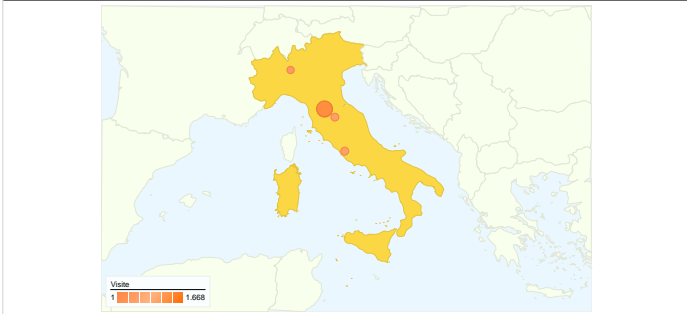

Uso del sito

8.118 Visite

46,92% Frequenza di rimbalzo

35.934 Pagine visualizzate

00:02:26 Tempo medio sul sito

4,43 Pagine/Visita

50,69% % visite nuove

Overlay carta geografica IT

Panoramica visitatori

Overlay carta geografica world

Panoramica sulle sorgenti di traffico

Visite di tutti i visitatori

Questo Paese/zona ha generato 7.906 visite provenienti da 455 città

Uso del sito

Visite	Pagine/Visita	Tempo medio sul sito	% visite nuove	Frequenza di rimbalzo	
7.906 % del totale del sito: 97,39%	4,45 Media sito: 4,43 (0,60%)	00:02:27 Media sito: 00:02:26 (1,17%)	49,72% Media sito: 50,69% (-1,91%)	46,55% Media sito: 46,92% (-0,80%)	
Città	Visite	Pagine/Visita	Tempo medio sul sito	% visite nuove	Frequenza di rimbalzo
Florence	1.668	4,25	00:02:46	25,36%	45,80%
Florence	1.287	5,63	00:03:20	31,62%	32,94%
Rome	455	3,88	00:02:09	74,29%	56,48%
Arezzo	434	6,08	00:03:10	41,71%	37,33%
Milan	377	2,95	00:01:20	66,58%	61,54%
(not set)	314	3,26	00:01:23	71,34%	59,55%
Augusta	216	6,31	00:03:45	58,80%	32,41%
Scandicci	165	3,96	00:02:51	23,64%	40,00%
Milan	146	4,86	00:01:38	76,03%	55,48%
Impruneta	133	6,95	00:05:43	28,57%	24,06%