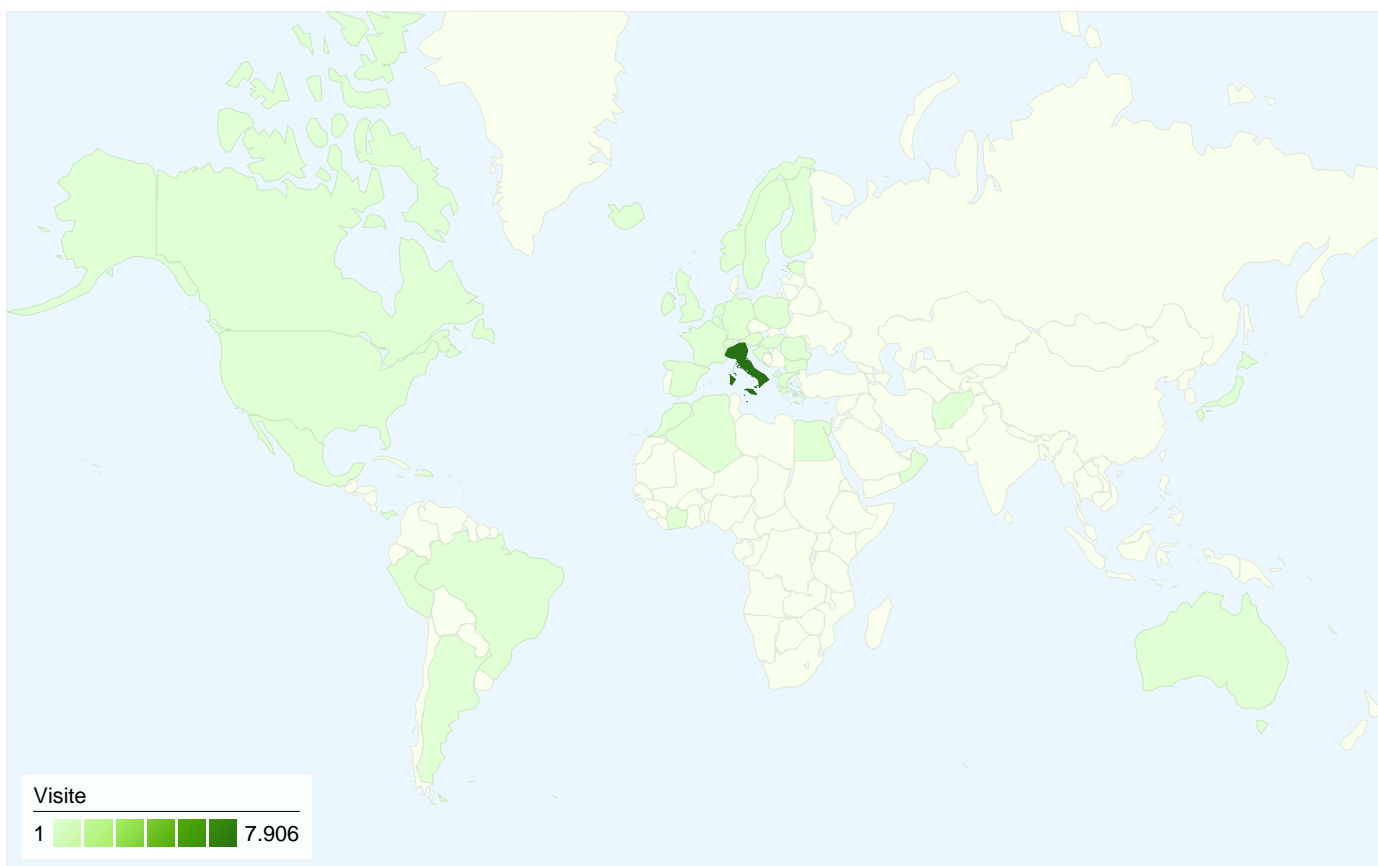

Uso del sito

8.118 Visite

46,92% Frequenza di rimbalzo

35.934 Pagine visualizzate

00:02:26 Tempo medio sul sito

4,43 Pagine/Visita

50,69% % visite nuove

Overlay carta geografica IT

Panoramica visitatori

Overlay carta geografica world

Panoramica sulle sorgenti di traffico

Visite di tutti i visitatori

Questo Paese/zona ha generato 7.906 visite provenienti da 455 città

Uso del sito

Visite	Pagine/Visita	Tempo medio sul sito	% visite nuove	Frequenza di rimbalzo	
7.906 % del totale del sito: 97,39%	4,45 Media sito: 4,43 (0,60%)	00:02:27 Media sito: 00:02:26 (1,17%)	49,72% Media sito: 50,69% (-1,91%)	46,55% Media sito: 46,92% (-0,80%)	
Città	Visite	Pagine/Visita	Tempo medio sul sito	% visite nuove	Frequenza di rimbalzo
Florence	1.668	4,25	00:02:46	25,36%	45,80%
Florence	1.287	5,63	00:03:20	31,62%	32,94%
Rome	455	3,88	00:02:09	74,29%	56,48%
Arezzo	434	6,08	00:03:10	41,71%	37,33%
Milan	377	2,95	00:01:20	66,58%	61,54%
(not set)	314	3,26	00:01:23	71,34%	59,55%
Augusta	216	6,31	00:03:45	58,80%	32,41%
Scandicci	165	3,96	00:02:51	23,64%	40,00%
Milan	146	4,86	00:01:38	76,03%	55,48%
Impruneta	133	6,95	00:05:43	28,57%	24,06%

1 - 10 di 455

8.118 visite provenienti da 43 Paesi/zona

Uso del sito

Visite	Pagine/Visita	Tempo medio sul sito	% visite nuove	Frequenza di rimbalzo	
8.118 % del totale del sito: 100,00%	4,43 Media sito: 4,43 (0,00%)	00:02:26 Media sito: 00:02:26 (0,00%)	50,78% Media sito: 50,69% (0,17%)	46,92% Media sito: 46,92% (0,00%)	
Paese/zona	Visite	Pagine/Visita	Tempo medio sul sito	% visite nuove	Frequenza di rimbalzo
Italy	7.906	4,45	00:02:27	49,72%	46,55%
Germany	25	4,52	00:01:39	88,00%	72,00%
United States	21	1,43	00:00:23	85,71%	76,19%
Switzerland	19	4,53	00:01:47	78,95%	47,37%
France	18	4,06	00:01:04	94,44%	55,56%
Spain	18	3,22	00:00:52	94,44%	61,11%
United Kingdom	14	4,29	00:02:29	92,86%	50,00%
Netherlands	13	3,38	00:02:23	69,23%	46,15%
(not set)	11	1,18	00:00:03	90,91%	81,82%
Poland	7	5,14	00:02:19	100,00%	42,86%