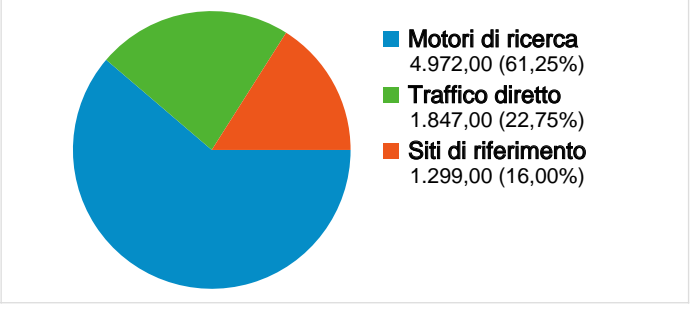

Uso del sito

8.118 Visite

46,92% Frequenza di rimbalzo

35.934 Pagine visualizzate

00:02:26 Tempo medio sul sito

4,43 Pagine/Visita

50,69% % visite nuove

Overlay carta geografica IT

Panoramica visitatori

Overlay carta geografica world

Panoramica sulle sorgenti di traffico

Visite di tutti i visitatori

Questo Paese/zona ha generato 7.906 visite provenienti da 455 città

Uso del sito

Visite	Pagine/Visita	Tempo medio sul sito	% visite nuove	Frequenza di rimbalzo	
7.906 % del totale del sito: 97,39%	4,45 Media sito: 4,43 (0,60%)	00:02:27 Media sito: 00:02:26 (1,17%)	49,72% Media sito: 50,69% (-1,91%)	46,55% Media sito: 46,92% (-0,80%)	
Città	Visite	Pagine/Visita	Tempo medio sul sito	% visite nuove	Frequenza di rimbalzo
Florence	1.668	4,25	00:02:46	25,36%	45,80%
Florence	1.287	5,63	00:03:20	31,62%	32,94%
Rome	455	3,88	00:02:09	74,29%	56,48%
Arezzo	434	6,08	00:03:10	41,71%	37,33%
Milan	377	2,95	00:01:20	66,58%	61,54%
(not set)	314	3,26	00:01:23	71,34%	59,55%
Augusta	216	6,31	00:03:45	58,80%	32,41%
Scandicci	165	3,96	00:02:51	23,64%	40,00%
Milan	146	4,86	00:01:38	76,03%	55,48%
Impruneta	133	6,95	00:05:43	28,57%	24,06%