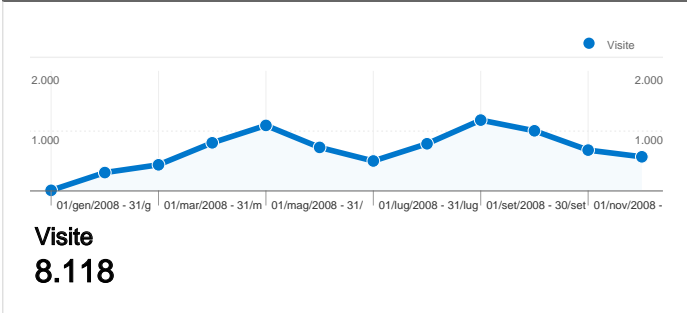

Panoramica visitatori

Overlay carta geografica world

Panoramica sulle sorgenti di traffico

Visite di tutti i visitatori

Questo Paese/zona ha generato 7.906 visite provenienti da 455 città

Uso del sito

Visite	Pagine/Visita	Tempo medio sul sito	% visite nuove	Frequenza di rimbalzo	
7.906 % del totale del sito: 97,39%	4,45 Media sito: 4,43 (0,60%)	00:02:27 Media sito: 00:02:26 (1,17%)	49,72% Media sito: 50,69% (-1,91%)	46,55% Media sito: 46,92% (-0,80%)	
Città	Visite	Pagine/Visita	Tempo medio sul sito	% visite nuove	Frequenza di rimbalzo
Florence	1.668	4,25	00:02:46	25,36%	45,80%
Florence	1.287	5,63	00:03:20	31,62%	32,94%
Rome	455	3,88	00:02:09	74,29%	56,48%
Arezzo	434	6,08	00:03:10	41,71%	37,33%
Milan	377	2,95	00:01:20	66,58%	61,54%
(not set)	314	3,26	00:01:23	71,34%	59,55%
Augusta	216	6,31	00:03:45	58,80%	32,41%
Scandicci	165	3,96	00:02:51	23,64%	40,00%
Milan	146	4,86	00:01:38	76,03%	55,48%
Impruneta	133	6,95	00:05:43	28,57%	24,06%

1 - 10 di 455

8.118 visite provenienti da 43 Paesi/zona

Uso del sito

Visite	Pagine/Visita	Tempo medio sul sito	% visite nuove	Frequenza di rimbalzo	
8.118 % del totale del sito: 100,00%	4,43 Media sito: 4,43 (0,00%)	00:02:26 Media sito: 00:02:26 (0,00%)	50,78% Media sito: 50,69% (0,17%)	46,92% Media sito: 46,92% (0,00%)	
Paese/zona	Visite	Pagine/Visita	Tempo medio sul sito	% visite nuove	Frequenza di rimbalzo
Italy	7.906	4,45	00:02:27	49,72%	46,55%
Germany	25	4,52	00:01:39	88,00%	72,00%
United States	21	1,43	00:00:23	85,71%	76,19%
Switzerland	19	4,53	00:01:47	78,95%	47,37%
France	18	4,06	00:01:04	94,44%	55,56%
Spain	18	3,22	00:00:52	94,44%	61,11%
United Kingdom	14	4,29	00:02:29	92,86%	50,00%
Netherlands	13	3,38	00:02:23	69,23%	46,15%
(not set)	11	1,18	00:00:03	90,91%	81,82%
Poland	7	5,14	00:02:19	100,00%	42,86%

1 - 10 di 43

4.115 utenti hanno visitato questo sito

8.118 Visite

4.115 Visitatori unici assoluti

35.934 Pagine visualizzate

4,43 Media pagine visualizzate

00:02:26 Tempo sul sito

46,92% Frequenza di rimbalzo