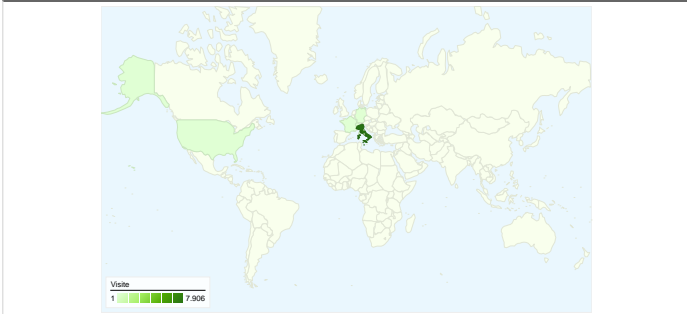

Uso del sito

8.118 Visite

46,92% Frequenza di rimbalzo

35.934 Pagine visualizzate

00:02:26 Tempo medio sul sito

4,43 Pagine/Visita

50,69% % visite nuove

Overlay carta geografica IT

Panoramica visitatori

Overlay carta geografica world

Panoramica sulle sorgenti di traffico

Visite di tutti i visitatori

Questo Paese/zona ha generato 7.906 visite provenienti da 455 città

Uso del sito

Visite	Pagine/Visita	Tempo medio sul sito	% visite nuove	Frequenza di rimbalzo	
7.906 % del totale del sito: 97,39%	4,45 Media sito: 4,43 (0,60%)	00:02:27 Media sito: 00:02:26 (1,17%)	49,72% Media sito: 50,69% (-1,91%)	46,55% Media sito: 46,92% (-0,80%)	
Città	Visite	Pagine/Visita	Tempo medio sul sito	% visite nuove	Frequenza di rimbalzo
Florence	1.668	4,25	00:02:46	25,36%	45,80%
Florence	1.287	5,63	00:03:20	31,62%	32,94%
Rome	455	3,88	00:02:09	74,29%	56,48%
Arezzo	434	6,08	00:03:10	41,71%	37,33%
Milan	377	2,95	00:01:20	66,58%	61,54%
(not set)	314	3,26	00:01:23	71,34%	59,55%
Augusta	216	6,31	00:03:45	58,80%	32,41%
Scandicci	165	3,96	00:02:51	23,64%	40,00%
Milan	146	4,86	00:01:38	76,03%	55,48%
Impruneta	133	6,95	00:05:43	28,57%	24,06%

1 - 10 di 455

8.118 visite provenienti da 43 Paesi/zona

Uso del sito

Visite	Pagine/Visita	Tempo medio sul sito	% visite nuove	Frequenza di rimbalzo	
8.118 % del totale del sito: 100,00%	4,43 Media sito: 4,43 (0,00%)	00:02:26 Media sito: 00:02:26 (0,00%)	50,78% Media sito: 50,69% (0,17%)	46,92% Media sito: 46,92% (0,00%)	
Paese/zona	Visite	Pagine/Visita	Tempo medio sul sito	% visite nuove	Frequenza di rimbalzo
Italy	7.906	4,45	00:02:27	49,72%	46,55%
Germany	25	4,52	00:01:39	88,00%	72,00%
United States	21	1,43	00:00:23	85,71%	76,19%
Switzerland	19	4,53	00:01:47	78,95%	47,37%
France	18	4,06	00:01:04	94,44%	55,56%
Spain	18	3,22	00:00:52	94,44%	61,11%
United Kingdom	14	4,29	00:02:29	92,86%	50,00%
Netherlands	13	3,38	00:02:23	69,23%	46,15%
(not set)	11	1,18	00:00:03	90,91%	81,82%
Poland	7	5,14	00:02:19	100,00%	42,86%