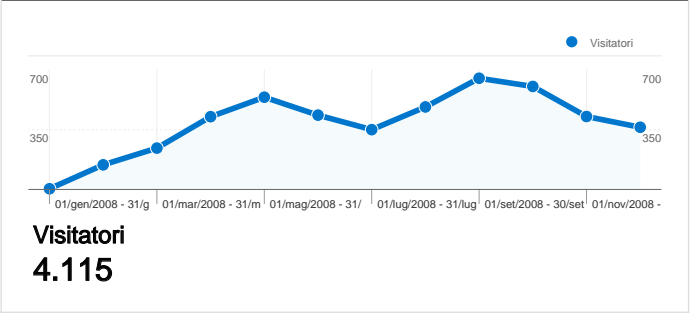

Uso del sito

8.118 Visite

46,92% Frequenza di rimbalzo

35.934 Pagine visualizzate

00:02:26 Tempo medio sul sito

4,43 Pagine/Visita

50,69% % visite nuove

Overlay carta geografica IT

Panoramica visitatori

Overlay carta geografica world

Panoramica sulle sorgenti di traffico

Visite di tutti i visitatori

Questo Paese/zona ha generato 7.906 visite provenienti da 455 città

Uso del sito

Visite	Pagine/Visita	Tempo medio sul sito	% visite nuove	Frequenza di rimbalzo	
7.906 % del totale del sito: 97,39%	4,45 Media sito: 4,43 (0,60%)	00:02:27 Media sito: 00:02:26 (1,17%)	49,72% Media sito: 50,69% (-1,91%)	46,55% Media sito: 46,92% (-0,80%)	
Città	Visite	Pagine/Visita	Tempo medio sul sito	% visite nuove	Frequenza di rimbalzo
Florence	1.668	4,25	00:02:46	25,36%	45,80%
Florence	1.287	5,63	00:03:20	31,62%	32,94%
Rome	455	3,88	00:02:09	74,29%	56,48%
Arezzo	434	6,08	00:03:10	41,71%	37,33%
Milan	377	2,95	00:01:20	66,58%	61,54%
(not set)	314	3,26	00:01:23	71,34%	59,55%
Augusta	216	6,31	00:03:45	58,80%	32,41%
Scandicci	165	3,96	00:02:51	23,64%	40,00%
Milan	146	4,86	00:01:38	76,03%	55,48%
Impruneta	133	6,95	00:05:43	28,57%	24,06%

1 - 10 di 43

4.115 utenti hanno visitato questo sito

8.118 Visite

4.115 Visitatori unici assoluti

35.934 Pagine visualizzate

4,43 Media pagine visualizzate

00:02:26 Tempo sul sito

46,92% Frequenza di rimbalzo